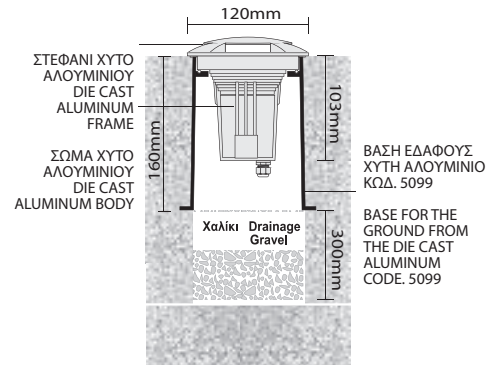

IK10

5099

**ΒΑΣΗ ΕΔΑΦΟΥΣ ΑΛΟΥΜΙΝΙΟΥ**  
DIE CAST ALUMINUM GROUND BASE

5285

**ΒΑΣΗ ΕΔΑΦΟΥΣ ΟΡΕΙΧΑΛΚΙΝΗ**  
BRASS GROUND BASE

**ΠΡΟΣΟΧΗ:** Σε όλα τα φωτιστικά σώματα χωνευτά δαπέδου κατά την εγκατάσταση θα πρέπει να δημιουργείτε τουλάχιστον 20cm βάθος οπής αποστράγγισης, γεμάτη χαλίκι, για την αποφυγή στάσιμων υδάτων ή να χρησιμοποιείτε για τον ίδιο λόγο αγωγούς αποχέτευσης. Χρησιμοποιείτε μόνο καλώδια τύπου H07RN, άλλου είδους καλώδια μπορεί να μην εξασφαλίζουν βαθμό στεγανότητας IP67 ή IP68.

**WARNING:** In all ground burier lighting fittings instalation, at least 20cm depth drain hole filled by gravel must be masde to prevent flooding, or for same reason use drain water pipes. Use H07RN cables only as other types of cables may not be conformed to assure the IP67 ή IP68 rating