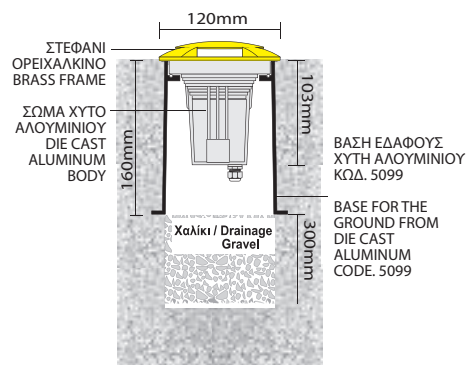

5099

ΒΑΣΗ ΕΔΑΦΟΥΣ ΑΛΟΥΜΙΝΙΟ
DIE CAST ALUMINIUM GROUND BASE

5285

ΒΑΣΗ ΕΔΑΦΟΥΣ ΟΡΕΙΧΑΛΚΙΝΗ
BRASS GROUND BASE

01 02 05 18 30

Κατόπιν παραγγελίας το φωτιστικό μπορεί να βαφτεί με Πολυεστερική Ηλεκτροστατική Βαφή
Upon request the luminaire can be offered Polyester Powder Coated

ΠΡΟΣΟΧΗ: Σε όλα τα φωτιστικά σώματα χωνευτά δαπέδου κατά την εγκατάσταση θα πρέπει να δημιουργείτε τουλάχιστον 20cm βάθος οπής αποστράγγισης, γεμάτη χαλίκι, για την αποφυγή στάσιμων υδάτων ή να χρησιμοποιείτε για τον ίδιο λόγο αγωγούς αποχέτευσης. Χρησιμοποιείτε μόνο καλώδια τύπου H07RN, άλλου είδους καλώδια μπορεί να μην εξασφαλίζουν βαθμό στεγανότητας IP67 ή IP68.

WARNING: In all ground buried lighting fittings installation, at least 20cm depth drain hole filled by gravel must be made to prevent flooding, or for same reason use draining water pipes. Use H07RN cables only as other types of cables may not be conformed to assure the IP67 or IP 68 rating.