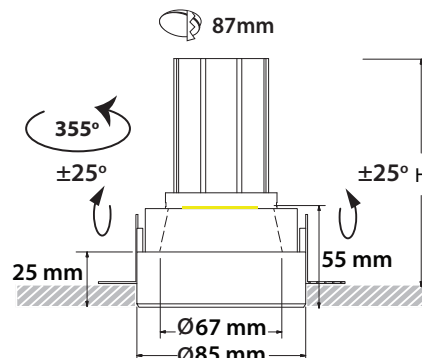

INDICATIVE COB LED TABLE* CRI>80

38837	5.0W	2700-3000-4000 KELVIN	440-460-480 LUMEN	HEIGHT=135mm	⏏ ⏏
38838	6.7W	2700-3000-4000 KELVIN	585-615-640 LUMEN	HEIGHT=135mm	⏏ ⏏
38839	7.5W	2700-3000-4000 KELVIN	645-675-705 LUMEN	HEIGHT=135mm	⏏ ⏏
38840	9.0W	2700-3000-4000 KELVIN	780-820-860 LUMEN	HEIGHT=135mm	⏏ ⏏
38841	11.0W	2700-3000-4000 KELVIN	925-965-1000 LUMEN	HEIGHT=150mm	⏏ ⏏
38842	12.75W	2700-3000-4000 KELVIN	1050-1100-1150 LUMEN	HEIGHT=150mm	⏏ ⏏
38843	8.5W	2700-3000-4000 KELVIN	885-910-950 LUMEN	HEIGHT=150mm	⏏ ⏏
38844	10.5W	2700-3000-4000 KELVIN	1050-1080-1125 LUMEN	HEIGHT=150mm	⏏ ⏏
38845	12.0W	2700-3000-4000 KELVIN	1200-1250-1300 LUMEN	HEIGHT=150mm	⏏ ⏏

Ø 85mm

87mm

135-150mm

CE

IP20

Κινητό οριζοντίως $\pm 355^\circ$
και καθέτως $\pm 25^\circ$
Movable horizontally $\pm 355^\circ$
and vertically $\pm 25^\circ$

Anti-dazzle Angle

Tilttable

Ρυθμιζόμενα πλαίσια στηρίγματα
για οροφές πάχους
από 10mm έως 30mm

Adjustable side brackets
for installation onto ceiling
with thickness form 10mm up to 30mm

Accessories upon request

Smooth light filter 1