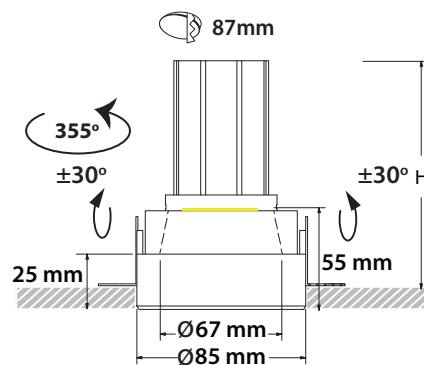

INDICATIVE COB LED TABLE* CRI>80

38837	5.0W	2700-3000-4000 KELVIN	440-460-480 LUMEN	HEIGHT=135mm	◊ ◊ ◊
38838	6.7W	2700-3000-4000 KELVIN	585-615-640 LUMEN	HEIGHT=135mm	◊ ◊ ◊
38839	7.5W	2700-3000-4000 KELVIN	645-675-705 LUMEN	HEIGHT=135mm	◊ ◊ ◊
38840	9.0W	2700-3000-4000 KELVIN	780-820-860 LUMEN	HEIGHT=135mm	◊ ◊ ◊
38841	11.0W	2700-3000-4000 KELVIN	925-965-1000 LUMEN	HEIGHT=150mm	◊ ◊ ◊
38842	12.75W	2700-3000-4000 KELVIN	1050-1100-1150 LUMEN	HEIGHT=150mm	◊ ◊ ◊
38843	8.5W	2700-3000-4000 KELVIN	885-910-950 LUMEN	HEIGHT=150mm	◊ ◊ ◊
38844	10.5W	2700-3000-4000 KELVIN	1050-1080-1125 LUMEN	HEIGHT=150mm	◊ ◊ ◊
38845	12.0W	2700-3000-4000 KELVIN	1200-1250-1300 LUMEN	HEIGHT=150mm	◊ ◊ ◊