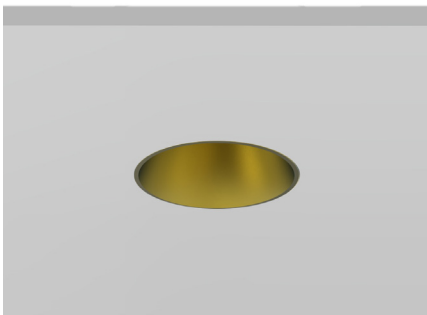

Hide 62 FD BL

- Σποτ led χωνευτό οροφής
 - εσωτερικού χώρου
 - frameless/trimless
 - αλουμινίου
 - βαμμένο ηλεκτροστατικά
 - σταθερό
 - κατάλληλο για darklight φωτισμό
 - με ενσωματωμένο 1 cob led ισχύος
 - προσαρμοσμένο σε ψήκτρα υψηλής απόδοσης
 - για την καλύτερη διαχείριση θερμότητας του led
 - CRI>80 | 3 SDCM
 - κατόπιν παραγγελίας διαθέσιμο με 2 SDCM
 - κατόπιν παραγγελίας με CRI>90 & CRI 95+
 - σε θερμοκρασία χρώματος 2700-3000-4000 Kelvin
 - κατόπιν παραγγελίας και σε 3500-5000-6000 Kelvin
 - με ανακλαστήρα υψηλής απόδοσης
 - με δέσμη 15°-25°-40°-60°
 - λειτουργεί με συνοδευτικό led driver, On/off
 - ή κατόπιν παραγγελίας dimmable phase cut / Dali / 1-10volt
-
- Recessed led spotlight
 - for indoors use
 - from die cast aluminum
 - frameless/trimless
 - fixed
 - suitable for darklight effect
 - with incorporated 1 cob led source
 - adjusted on a high performance heatsink
 - for best thermal management of led source
 - CRI>80 | 3 SDCM as standard
 - upon request available with 2 SDCM
 - upon request available with CRI>90 & CRI 95+
 - in 2700-3000-4000 Kelvin
 - upon request in 3500-5000-6500 Kelvin
 - with high performance reflector
 - available with 15°-25°-40°-60°
 - works with remote led driver
 - on/off as standard
 - upon request dimmable phase cut/Dali/1-10volt

CRI>80 | Led source power and Luminous flux | UGR<19

Final lumen output depends on the selection of the angle beam

38793		5.0W 2700-3000-4000 KELVIN 440 - 460 - 480 LUMEN	H=85mm		
38794		6.7W 2700-3000-4000 KELVIN 585 - 615 - 640 LUMEN	H=85mm		
38795		7.5W 2700-3000-4000 KELVIN 645 - 675 - 705 LUMEN	H=85mm		
38796		9.0W 2700-3000-4000 KELVIN 780 - 820 - 860 LUMEN	H=85mm		
38797		11.0W 2700-3000-4000 KELVIN 925 - 965 - 1000 LUMEN	H=110mm		
38798		12.0W 2700-3000-4000 KELVIN 1050-1100-1150 LUMEN	H=110mm		

Accessories upon request

Honey comb louvre

Smooth Filter

Elliptical Filter

GOLD

GREY

01 02 18

Βαμμένα με Ηλεκτροστατική Βαφή
Painted with Electrostatic Powder