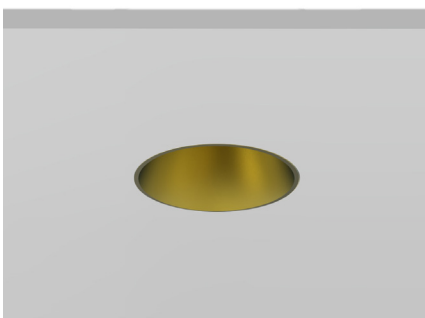

Hide 62 FD BL

- Σποτ led χωνευτό οροφής
 - εσωτερικού χώρου
 - frameless/trimless
 - αλουμινίου
 - βαμμένο ηλεκτροστατικά
 - σταθερό
 - κατάλληλο για darklight φωτισμό
 - με ενσωματωμένο 1 cob led ισχύος
 - προσαρμοσμένο σε ψήκτρα υψηλής απόδοσης
 - για την καλύτερη διαχείριση θερμότητας του led
 - CRI>80 | 3 SDCM
 - κατόπιν παραγγελίας διαθέσιμο με 2 SDCM
 - κατόπιν παραγγελίας με CRI>90 & CRI 95+
 - σε θερμοκρασία χρώματος 2700-3000-4000 Kelvin
 - κατόπιν παραγγελίας και σε 3500-5000-6000 Kelvin
 - με ανακλαστήρα υψηλής απόδοσης
 - με δέσμη 15°-25°-40°-60°
 - λειτουργεί με συνοδευτικό led driver, On/off
 - ή κατόπιν παραγγελίας dimmable phase cut / Dali / 1-10volt
-
- Recessed led spotlight
 - for indoors use
 - from die cast aluminum
 - frameless/trimless
 - fixed
 - suitable for darklight effect
 - with incorporated 1 cob led source
 - adjusted on a high performance heatsink
 - for best thermal management of led source
 - CRI>80 | 3 SDCM as standard
 - upon request available with 2 SDCM
 - upon request available with CRI>90 & CRI 95+
 - in 2700-3000-4000 Kelvin
 - upon request in 3500-5000-6500 Kelvin
 - with high performance reflector
 - available with 15°-25°-40°-60°
 - works with remote led driver
 - on/off as standard
 - upon request dimmable phase cut/Dali/1-10volt

CRI>80 | Led source power and Luminous flux | UGR<19

Final lumen output depends on the selection of the angle beam

38793		5.0W 2700-3000-4000 KELVIN 440 - 460 - 480 LUMEN	H=85mm		
38794		6.7W 2700-3000-4000 KELVIN 585 - 615 - 640 LUMEN	H=85mm		
38795		7.5W 2700-3000-4000 KELVIN 645 - 675 - 705 LUMEN	H=85mm		
38796		9.0W 2700-3000-4000 KELVIN 780 - 820 - 860 LUMEN	H=85mm		
38797		11.0W 2700-3000-4000 KELVIN 925 - 965 - 1000 LUMEN	H=110mm		
38798		12.0W 2700-3000-4000 KELVIN 1050-1100-1150 LUMEN	H=110mm		

Accessories upon request

Honey comb
louvreSmooth
FilterElliptical
Filter

GOLD

GREY