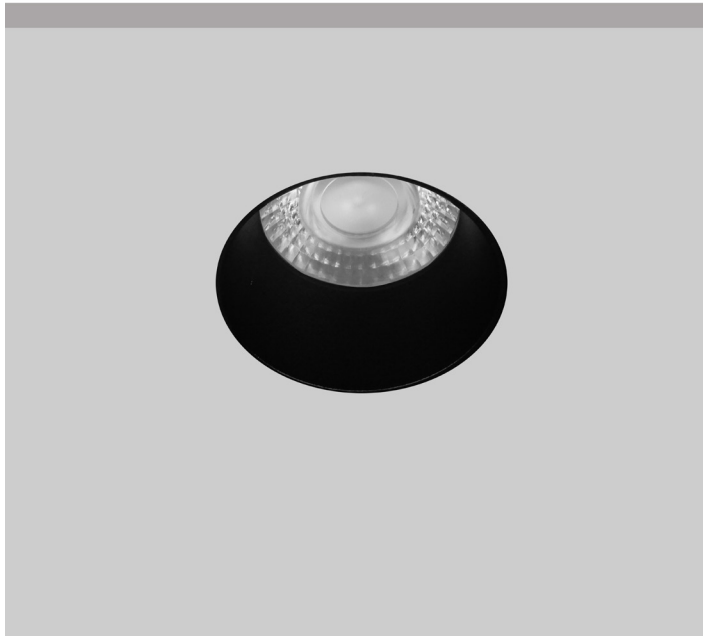

Hide 62 FD MR BL

- Σποτ led χωνευτό οροφής
 - εσωτερικού χώρου
 - frameless/trimless
 - αλουμινίου
 - βαμμένο ηλεκτροστατικά
 - σταθερό
 - κατάλληλο για darklight φωτισμό
 - κατάλληλο για λυχνίες τύπου MR16
 - 12volt GU5.3 ή 230-240volt GU10
 - κατόπιν παραγγελίας προσφέρεται με προστατευτικό
 - υάλινο προφυλακτήρα tempered διάφανο ή ματ
-
- Recessed led spotlight
 - for indoors use
 - from die cast aluminum
 - frameless/trimless
 - fixed
 - suitable for darklight effect
 - suitable for lamps type MR16
 - 12volt GU5.3 or 230-240volt GU10
 - upon request available with tempered glass
 - transparent or mat

38809 DICHROIC 220-240V 50W GU10

38810 LED LAMP MR16 GU10 220-240V 3-8W

38811 DICHROIC 12V 50W GU5.3

∅ 62mm

66mm

85

CE IP20

Fixed