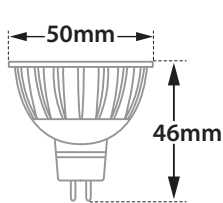

Hide 62 FD MR BL

- Σποτ led χωνευτό οροφής
 - εσωτερικού χώρου
 - frameless/trimless
 - αλουμινίου
 - βαμμένο ηλεκτροστατικά
 - σταθερό
 - κατάλληλο για darklight φωτισμό
 - κατάλληλο για λυχνίες τύπου MR16
 - 12volt GU5.3 ή 230-240volt GU10
 - κατόπιν παραγγελίας προσφέρεται με προστατευτικό
 - υάλινο προφυλακτήρα tempered διάφανο ή ματ
-
- Recessed led spotlight
 - for indoors use
 - from die cast aluminum
 - frameless/trimless
 - fixed
 - suitable for darklight effect
 - suitable for lamps type MR16
 - 12volt GU5.3 or 230-240volt GU10
 - upon request available with tempered glass
 - transparent or mat

38809 DICHROIC 220-240V 50W GU10

38810 LED LAMP MR16 GU10 220-240V 3-8W

38811 DICHROIC 12V 50W GU5.3

∅ 62mm

66mm

85

CE IP20

Fixed