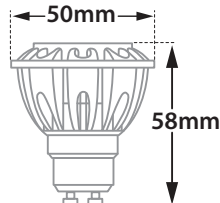

Hide 62 FD MR BL

- Σποτ led χωνευτό οροφής
 - εσωτερικού χώρου
 - frameless/trimless
 - αλουμινίου
 - βαμμένο ηλεκτροστατικά
 - σταθερό
 - κατάλληλο για darklight φωτισμό
 - κατάλληλο για λυχνίες τύπου MR16
 - 12volt GU5.3 ή 230-240volt GU10
 - κατόπιν παραγγελίας προσφέρεται με προστατευτικό
 - υάλινο προφυλακτήρα tempered διάφανο ή ματ
-
- Recessed led spotlight
 - for indoors use
 - from die cast aluminum
 - frameless/trimless
 - fixed
 - suitable for darklight effect
 - suitable for lamps type MR16
 - 12volt GU5.3 or 230-240volt GU10
 - upon request available with tempered glass
 - transparent or mat

38809 DICHROIC 220-240V 50W GU10

38810 LED LAMP MR16 GU10 220-240V 3-8W

38811 DICHROIC 12V 50W GU5.3

∅ 62mm

66mm

85

CE IP20

Fixed