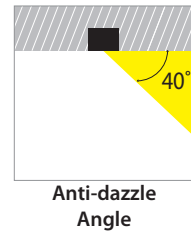

# Hide 62 FD MR BL

- Σποτ led χωνευτό οροφής
  - εσωτερικού χώρου
  - frameless/trimless
  - αλουμινίου
  - βαμμένο ηλεκτροστατικά
  - σταθερό
  - κατάλληλο για darklight φωτισμό
  - κατάλληλο για λυχνίες τύπου MR16
  - 12volt GU5.3 ή 230-240volt GU10
  - κατόπιν παραγγελίας προσφέρεται με προστατευτικό
  - υάλινο προφυλακτήρα tempered διάφανο ή ματ
- 
- Recessed led spotlight
  - for indoors use
  - from die cast aluminum
  - frameless/trimless
  - fixed
  - suitable for darklight effect
  - suitable for lamps type MR16
  - 12volt GU5.3 or 230-240volt GU10
  - upon request available with tempered glass
  - transparent or mat

<b>38809</b>	<b>DICHROIC 220-240V 50W GU10</b>		
<b>38810</b>	<b>LED LAMP MR16 GU10 220-240V 3-8W</b>		
<b>38811</b>	<b>DICHROIC 12V 50W GU5.3</b>		

∅ 62mm	66mm	↕ 85		
--------	------	------	--	--

**i** Το παραπάνω φωτιστικό προσφέρεται κατόπιν παραγγελίας με μπροστινή προστασία **IP44**