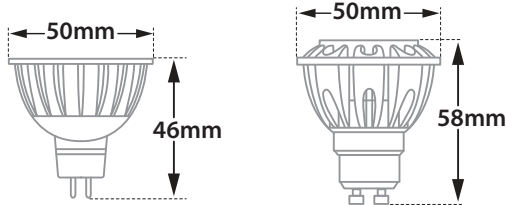

# Hide 62 FD MR BL

- Σποτ led χωνευτό οροφής
  - εσωτερικού χώρου
  - frameless/trimless
  - αλουμινίου
  - βαμμένο ηλεκτροστατικά
  - σταθερό
  - κατάλληλο για darklight φωτισμό
  - κατάλληλο για λυχνίες τύπου MR16
  - 12volt GU5.3 ή 230-240volt GU10
  - κατόπιν παραγγελίας προσφέρεται με προστατευτικό
  - υάλινο προφυλακτήρα tempered διάφανο ή ματ
- 
- Recessed led spotlight
  - for indoors use
  - from die cast aluminum
  - frameless/trimless
  - fixed
  - suitable for darklight effect
  - suitable for lamps type MR16
  - 12volt GU5.3 or 230-240volt GU10
  - upon request available with tempered glass
  - transparent or mat

<b>38809</b>	<b>DICHROIC 220-240V 50W GU10</b>		
<b>38810</b>	<b>LED LAMP MR16 GU10 220-240V 3-8W</b>		
<b>38811</b>	<b>DICHROIC 12V 50W GU5.3</b>		

∅ 62mm	66mm	↕ 85		
--------	------	------	--	--

**i** Το παραπάνω φωτιστικό προσφέρεται κατόπιν παραγγελίας με μπροστινή προστασία **IP44**

The above luminaire is available upon request with **IP44** front protection