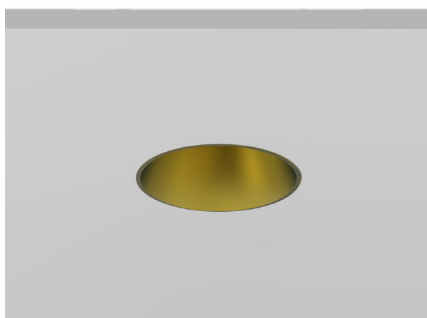

Hide 62 FD WH

- Σποτ led χωνευτό οροφής
- εσωτερικού χώρου
- frameless/trimless
- αλουμινίου
- βαμμένο ηλεκτροστατικά
- σταθερό
- κατάλληλο για darklight φωτισμό
- με ενσωματωμένο 1 cob led ισχύος
- προσαρμοσμένο σε ψήκτρα υψηλής απόδοσης
- για την καλύτερη διαχείριση θερμότητας του led
- CRI>80 | 3 SDCM
- κατόπιν παραγγελίας διαθέσιμο με 2 SDCM
- κατόπιν παραγγελίας με CRI>90 & CRI 95+
- σε θερμοκρασία χρώματος 2700-3000-4000 Kelvin
- κατόπιν παραγγελίας και σε 3500-5000-6000 Kelvin
- με ανακλαστήρα υψηλής απόδοσης
- με δέσμη 15°-25°-40°-60°
- λειτουργεί με συνοδευτικό led driver, On/off
- ή κατόπιν παραγγελίας dimmable phase cut / Dali / 1-10volt

- Recessed led spotlight
- for indoors use
- from die cast aluminum
- frameless/trimless
- fixed
- suitable for darklight effect
- with incorporated 1 cob led source
- adjusted on a high performance heatsink
- for best thermal management of led source
- CRI>80 | 3 SDCM as standard
- upon request available with 2 SDCM
- upon request available with CRI>90 & CRI 95+
- in 2700-3000-4000 Kelvin
- upon request in 3500-5000-6500 Kelvin
- with high performance reflector
- available with 15°-25°-40°-60°
- works with remote led driver
- on/off as standard
- upon request dimmable phase cut/Dali/1-10volt

CRI>80 | Led source power and Luminous flux | UGR<19

Final lumen output depends on the selection of the angle beam

38814		5.0W 2700-3000-4000 KELVIN 440 - 460 - 480 LUMEN	H=85mm		
38815		6.7W 2700-3000-4000 KELVIN 585 - 615 - 640 LUMEN	H=85mm		
38816		7.5W 2700-3000-4000 KELVIN 645 - 675 - 705 LUMEN	H=85mm		
38817		9.0W 2700-3000-4000 KELVIN 780 - 820 - 860 LUMEN	H=85mm		
38818		11.0W 2700-3000-4000 KELVIN 925 - 965 - 1000 LUMEN	H=110mm		
38819		12.0W 2700-3000-4000 KELVIN 1050-1100-1150 LUMEN	H=110mm		

Accessories upon request

Honey comb louvre

Smooth Filter

Elliptical Filter

GOLD

GREY

01 02 18

Βαμμένα με Ηλεκτροστατική Βαφή
Painted with Electrostatic Powder