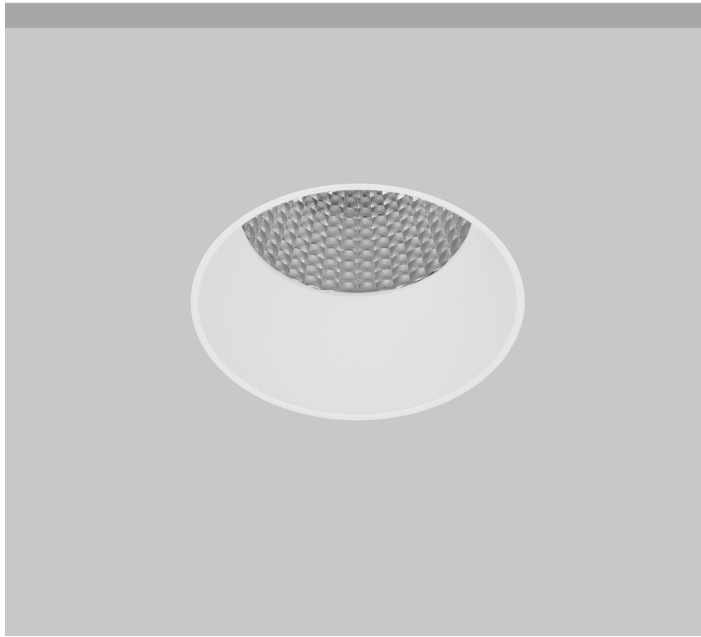

Hide 62 FD WH

- Σποτ led χωνευτό οροφής
- εσωτερικού χώρου
- frameless/trimless
- αλουμινίου
- βαμμένο ηλεκτροστατικά
- σταθερό
- κατάλληλο για darklight φωτισμό
- με ενσωματωμένο 1 cob led ισχύος
- προσαρμοσμένο σε ψήκτρα υψηλής απόδοσης
- για την καλύτερη διαχείριση θερμότητας του led
- CRI>80 | 3 SDCM
- κατόπιν παραγγελίας διαθέσιμο με 2 SDCM
- κατόπιν παραγγελίας με CRI>90 & CRI 95+
- σε θερμοκρασία χρώματος 2700-3000-4000 Kelvin
- κατόπιν παραγγελίας και σε 3500-5000-6000 Kelvin
- με ανακλαστήρα υψηλής απόδοσης
- με δέσμη 15°-25°-40°-60°
- λειτουργεί με συνοδευτικό led driver, On/off
- ή κατόπιν παραγγελίας dimmable phase cut / Dali / 1-10volt

- Recessed led spotlight
- for indoors use
- from die cast aluminum
- frameless/trimless
- fixed
- suitable for darklight effect
- with incorporated 1 cob led source
- adjusted on a high performance heatsink
- for best thermal management of led source
- CRI>80 | 3 SDCM as standard
- upon request available with 2 SDCM
- upon request available with CRI>90 & CRI 95+
- in 2700-3000-4000 Kelvin
- upon request in 3500-5000-6500 Kelvin
- with high performance reflector
- available with 15°-25°-40°-60°
- works with remote led driver
- on/off as standard
- upon request dimmable phase cut/Dali/1-10volt

CRI>80 | Led source power and Luminous flux | UGR<19

Final lumen output depends on the selection of the angle beam

38814		5.0W 2700-3000-4000 KELVIN 440 - 460 - 480 LUMEN	H=85mm		
38815		6.7W 2700-3000-4000 KELVIN 585 - 615 - 640 LUMEN	H=85mm		
38816		7.5W 2700-3000-4000 KELVIN 645 - 675 - 705 LUMEN	H=85mm		
38817		9.0W 2700-3000-4000 KELVIN 780 - 820 - 860 LUMEN	H=85mm		
38818		11.0W 2700-3000-4000 KELVIN 925 - 965 - 1000 LUMEN	H=110mm		
38819		12.0W 2700-3000-4000 KELVIN 1050-1100-1150 LUMEN	H=110mm		

Accessories upon request

Honey comb louvre

Smooth Filter

Elliptical Filter

GOLD

GREY

01 02 18

Βαμμένα με Ηλεκτροστατική Βαφή
Painted with Electrostatic Powder