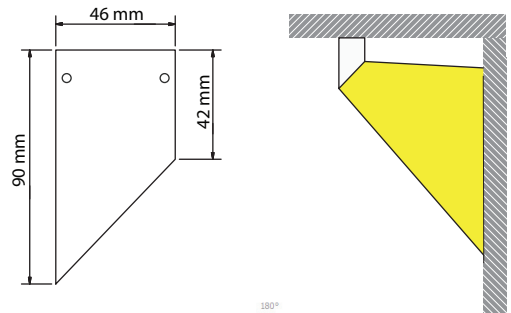

CODE	EXTERNAL DIMENSIONS			VERSION 1			VERSION 2		
	LENGTH mm	WIDTH mm	HEIGHT mm	Led source power watt	3000K Luminous Flux	4000K Luminous Flux	Led source power watt	3000K Luminous Flux	4000K Luminous Flux
39547	165	46	90	2.95	299.5	313	4.35	412.5	434
39548	305	46	90	5.9	599	626	8.7	825	868
39549	445	46	90	8.85	898.5	939	13.05	1237.5	1302
39550	585	46	90	11.8	1198	1252	17.4	1650	1736
39551	725	46	90	14.75	1497.5	1565	21.75	2062.5	2170
39552	865	46	90	17.7	1797	1878	26.1	2475	2604
39553	1005	46	90	20.65	2096.5	2191	30.45	2887.5	3038
39554	1145	46	90	23.6	2396	2504	34.8	3300	3472
39555	1285	46	90	26.55	2695.5	2817	39.15	3712.5	3906
39556	1425	46	90	29.5	2995	3130	43.5	4125	4340
39557	1565	46	90	32.45	3294.5	3443	47.85	4537.5	4774
39558	1705	46	90	35.4	3594	3756	52.2	4950	5208
39559	1845	46	90	38.35	3893.5	4069	56.55	5362.5	5642
39560	1985	46	90	41.3	4193	4382	60.9	5775	6076
39561	2125	46	90	44.25	4492.5	4695	65.25	6187.5	6510
39562	2265	46	90	47.2	4792	5008	69.6	6600	6944
39563	2405	46	90	50.15	5091.5	5321	73.95	7012.5	7378
39564	2545	46	90	53.1	5391	5634	78.3	7425	7812
39565	2685	46	90	56.05	5690.5	5947	82.65	7837.5	8246
39566	2825	46	90	59	5990	6260	87	8250	8680
39567	2965	46	90	61.95	6289.5	6573	91.35	8662.5	9114
39568	3105	46	90	64.9	6589	6886	95.7	9075	9548
39569	3245	46	90	67.85	6888.5	7199	100.05	9487.5	9982
39570	3385	46	90	70.8	7188	7512	104.4	9900	10416
39571	3525	46	90	73.75	7487.5	7825	108.75	10312.5	10850
39572	3665	46	90	76.7	7787	8138	113.1	10725	11284
39573	3805	46	90	79.65	8086.5	8451	117.45	11137.5	11718
39574	3945	46	90	82.6	8386	8764	121.8	11550	12152
39575	4085	46	90	85.55	8685.5	9077	126.15	11962.5	12586