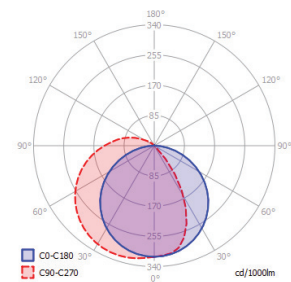

CODE	EXTERNAL DIMENSIONS			VERSION 1			VERSION 2		
	LENGTH mm	WIDTH mm	HEIGHT mm	Led source power watt	3000K Luminous Flux	4000K Luminous Flux	Led source power watt	3000K Luminous Flux	4000K Luminous Flux
39547	165	46	90	2.95	299.5	313	4.35	412.5	434
39548	305	46	90	5.9	599	626	8.7	825	868
39549	445	46	90	8.85	898.5	939	13.05	1237.5	1302
39550	585	46	90	11.8	1198	1252	17.4	1650	1736
39551	725	46	90	14.75	1497.5	1565	21.75	2062.5	2170
39552	865	46	90	17.7	1797	1878	26.1	2475	2604
39553	1005	46	90	20.65	2096.5	2191	30.45	2887.5	3038
39554	1145	46	90	23.6	2396	2504	34.8	3300	3472
39555	1285	46	90	26.55	2695.5	2817	39.15	3712.5	3906
39556	1425	46	90	29.5	2995	3130	43.5	4125	4340
39557	1565	46	90	32.45	3294.5	3443	47.85	4537.5	4774
39558	1705	46	90	35.4	3594	3756	52.2	4950	5208
39559	1845	46	90	38.35	3893.5	4069	56.55	5362.5	5642
39560	1985	46	90	41.3	4193	4382	60.9	5775	6076
39561	2125	46	90	44.25	4492.5	4695	65.25	6187.5	6510
39562	2265	46	90	47.2	4792	5008	69.6	6600	6944
39563	2405	46	90	50.15	5091.5	5321	73.95	7012.5	7378
39564	2545	46	90	53.1	5391	5634	78.3	7425	7812
39565	2685	46	90	56.05	5690.5	5947	82.65	7837.5	8246
39566	2825	46	90	59	5990	6260	87	8250	8680
39567	2965	46	90	61.95	6289.5	6573	91.35	8662.5	9114
39568	3105	46	90	64.9	6589	6886	95.7	9075	9548
39569	3245	46	90	67.85	6888.5	7199	100.05	9487.5	9982
39570	3385	46	90	70.8	7188	7512	104.4	9900	10416
39571	3525	46	90	73.75	7487.5	7825	108.75	10312.5	10850
39572	3665	46	90	76.7	7787	8138	113.1	10725	11284
39573	3805	46	90	79.65	8086.5	8451	117.45	11137.5	11718
39574	3945	46	90	82.6	8386	8764	121.8	11550	12152
39575	4085	46	90	85.55	8685.5	9077	126.15	11962.5	12586

■ warm 2700 Kelvin ■ warm white 3000 Kelvin ■ neutral white 4000 Kelvin