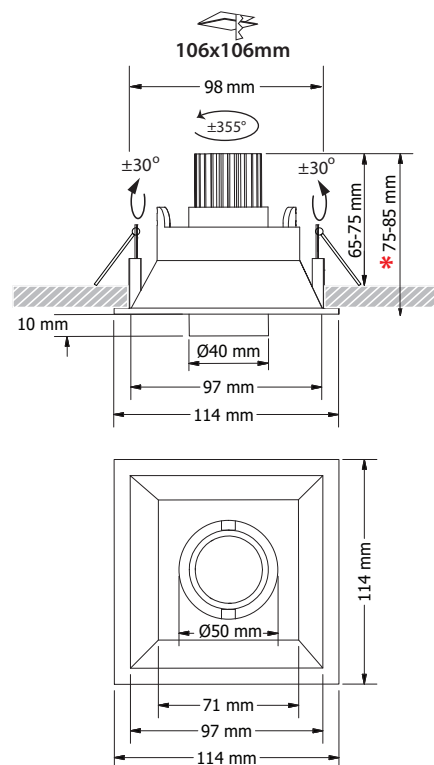

INDICATIVE COB LED TABLE* CRI>80

38833		5.0W 2700-3000-4000 KELVIN 440-460-480 LUMEN	HEIGHT=65mm		
38834		6.7W 2700-3000-4000 KELVIN 585-615-640 LUMEN	HEIGHT=65mm		
38835		7.5W 2700-3000-4000 KELVIN 645-675-705 LUMEN	HEIGHT=75mm		
38836		9.0W 2700-3000-4000 KELVIN 780-820-860 LUMEN	HEIGHT=75mm		

114x114mm
 106x106mm
 65-75mm

Anti-dazzle Angle

Movable

* Κατόπιν παραγγελίας ο σωλήνας προσφέρεται σε διαφορετικά μήκη

Upon request the tube of luminaire is offered in different lengths

01 02 18

Βαμμένα με Ηλεκτροστατική Βαφή
Painted with Electrostatic Powder