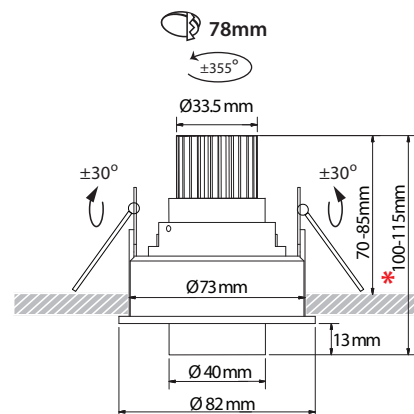

## Lip 82 Tube Led

- Σποτ led χωνευτό οροφής
  - εσωτερικού χώρου
  - με μικρό εξωτερικό πλαίσιο
  - αλουμινίου
  - βαμμένο ηλεκτροστατικά
  - κινητό οριζοντίως  $\pm 355^\circ$  ή καθέτως  $\pm 30^\circ$
  - κατάλληλο για darklight φωτισμό
  - με ενσωματωμένο 1 cob led ισχύος
  - προσαρμοσμένο σε ψήκτρα υψηλής απόδοσης
  - για την καλύτερη διαχείριση θερμότητας του led
  - CRI>80 | 3 SDCM
  - κατόπιν παραγγελίας διαθέσιμο με 2 SDCM
  - κατόπιν παραγγελίας με CRI>90 & CRI 98+
  - σε θερμοκρασία χρώματος 2700-3000-4000 Kelvin
  - Κατόπιν παραγγελίας και σε 3500-5000-6000 Kelvin
  - με ανακλαστήρα υψηλής απόδοσης
  - με δέσμη  $15^\circ-25^\circ-40^\circ$
  - λειτουργεί με συνοδευτικό led driver ,On/off
  - ή κατόπιν παραγγελίας dimmable phase cut / Dali / 1-10volt
- 
- Recessed led spotlight
  - for indoors use
  - from die cast aluminum
  - with small external trim
  - movable horizontally  $\pm 355^\circ$  or vertically  $\pm 30^\circ$
  - suitable for darklight effect
  - with incorporated 1 cob led source
  - adjusted on a high performance heatsink
  - for best thermal management of led source
  - CRI>80 | 3 SDCM as standard
  - upon request available with 2 SDCM
  - upon request available with CRI>90 & CRI 98+
  - in 2700-3000-4000 Kelvin
  - upon request in 3500-5000-6500 Kelvin
  - with high performance reflector
  - available with  $15^\circ-25^\circ-40^\circ$
  - works with remote led driver
  - on/off as standard
  - upon request dimmable phase cut/Dali/1-10volt

### INDICATIVE COB LED TABLE\* CRI>80

38823		5.0W   2700-3000-4000 KELVIN   440-460-480 LUMEN	HEIGHT=70mm		
38824		6.7W   2700-3000-4000 KELVIN   585-615-640 LUMEN	HEIGHT=70mm		
38825		7.5W   2700-3000-4000 KELVIN   645-675-705 LUMEN	HEIGHT=85mm		
38826		9.0W   2700-3000-4000 KELVIN   780-820-860 LUMEN	HEIGHT=85mm		