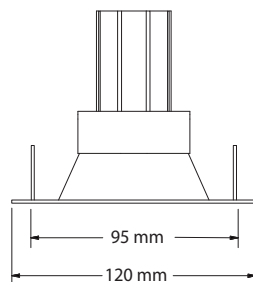

INDICATIVE COB LED TABLE* CRI>80

38799	2x7.5W=15W | 230-240v | 2700-3000-4000 KELVIN | 2x645-2x675-2x705 LUMEN	HEIGHT: 125 mm	⊕ ⊖
38800	2x9.0W=18W | 230-240v | 2700-3000-4000 KELVIN | 2x780-2x820-2x860 LUMEN	HEIGHT: 125 mm	⊕ ⊖
38801	2x11.0W=22W | 230-240v | 2700-3000-4000 KELVIN | 2x925-2x965-2x1000 LUMEN	HEIGHT: 150 mm	⊕ ⊖
38802	2x12.0W=24W | 230-240v | 2700-3000-4000 KELVIN | 2x1050-2x1100-2x1150 LUMEN	HEIGHT: 150 mm	⊕ ⊖
38803	2x14.0W=28W | 230-240v | 2700-3000-4000 KELVIN | 2x1225-2x1280-2x1340 LUMEN	HEIGHT: 150 mm	⊕ ⊖

205x120mm 180x105mm 125-150mm CE IP20