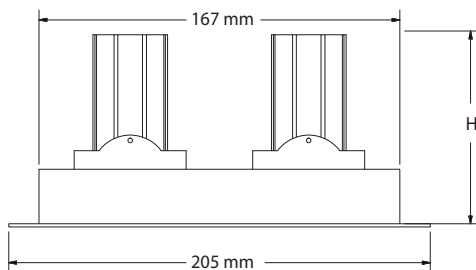

INDICATIVE COB LED TABLE* CRI>80

38799	2x7.5W=15W | 230-240v | 2700-3000-4000 KELVIN | 2x645-2x675-2x705 LUMEN	HEIGHT: 125 mm	⊕ ⊖
38800	2x9.0W=18W | 230-240v | 2700-3000-4000 KELVIN | 2x780-2x820-2x860 LUMEN	HEIGHT: 125 mm	⊕ ⊖
38801	2x11.0W=22W | 230-240v | 2700-3000-4000 KELVIN | 2x925-2x965-2x1000 LUMEN	HEIGHT: 150 mm	⊕ ⊖
38802	2x12.0W=24W | 230-240v | 2700-3000-4000 KELVIN | 2x1050-2x1100-2x1150 LUMEN	HEIGHT: 150 mm	⊕ ⊖
38803	2x14.0W=28W | 230-240v | 2700-3000-4000 KELVIN | 2x1225-2x1280-2x1340 LUMEN	HEIGHT: 150 mm	⊕ ⊖

205x120mm 180x105mm 125-150mm CE IP20