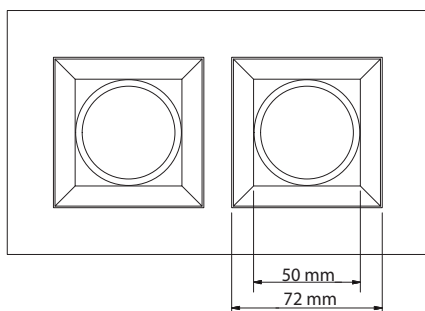

INDICATIVE COB LED TABLE* CRI>80

38799	2x7.5W=15W | 230-240v | 2700-3000-4000 KELVIN | 2x645-2x675-2x705 LUMEN	HEIGHT: 125 mm	⊕ ⊖
38800	2x9.0W=18W | 230-240v | 2700-3000-4000 KELVIN | 2x780-2x820-2x860 LUMEN	HEIGHT: 125 mm	⊕ ⊖
38801	2x11.0W=22W | 230-240v | 2700-3000-4000 KELVIN | 2x925-2x965-2x1000 LUMEN	HEIGHT: 150 mm	⊕ ⊖
38802	2x12.0W=24W | 230-240v | 2700-3000-4000 KELVIN | 2x1050-2x1100-2x1150 LUMEN	HEIGHT: 150 mm	⊕ ⊖
38803	2x14.0W=28W | 230-240v | 2700-3000-4000 KELVIN | 2x1225-2x1280-2x1340 LUMEN	HEIGHT: 150 mm	⊕ ⊖

205x120mm 180x105mm 125-150mm CE IP20