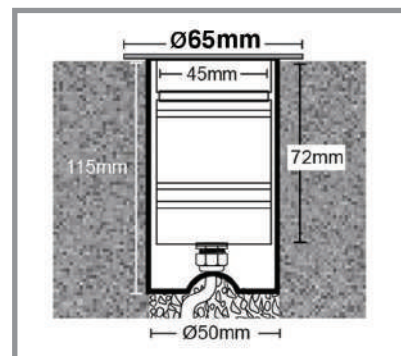

CRI>80 | Led source power & Luminaire Flux

Εξωτερική διάμετρος 55 mm | External diameter 55 mm

30495 2.1W | 24V DC | 3000 KELVIN | 22 LUMEN

5273 **Βάση εδάφους αλουμινίου στρογγυλή ύψους 115mm**  
Aluminum base for placement in the ground with 115mm height

Εξωτερική διάμετρος 65 mm | External diameter 65 mm

30496 2.1W | 24V DC | 3000 KELVIN | 22 LUMEN

5273 **Βάση εδάφους αλουμινίου στρογγυλή ύψους 115mm**  
Aluminum base for placement in the ground with 115mm height

GLASS (5mm)

CE

**ΠΡΟΣΟΧΗ:** σε όλα τα φωτιστικά σώματα χωνευτά δαπέδου κατά την εγκατάσταση θα πρέπει να δημιουργείτε τουλάχιστον 20cm βάθος οπής αποστράγγισης γεμάτη χαλίκι, για την αποφυγή πλημμυρών. Χρησιμοποιείτε μόνο H07RN-7 καλώδια. Άλλου είδους καλώδια μπορεί να μην εξασφαλίζουν βαθμό στεγανότητας IP67 ή IP68.