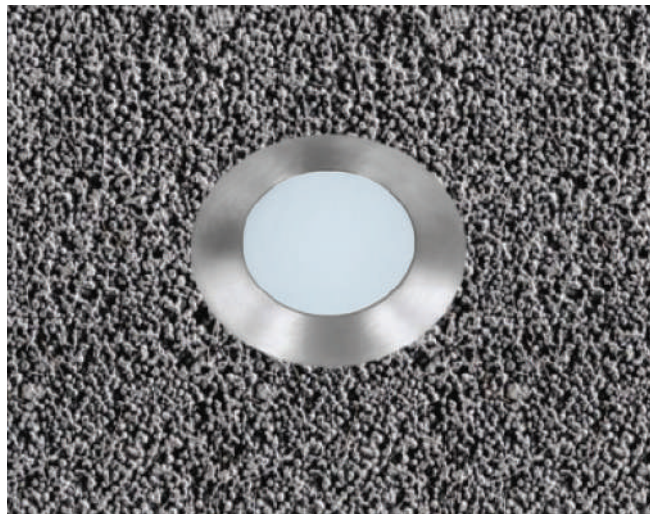

## Mini Faros 6 SOFT

- Στεγανό φωτιστικό χωνευτό δαπέδου
  - από σώμα αλουμινίου
  - και στεφάνι αλουμινίου ή ανοξείδωτο INOX
  - κατάλληλο για χρήση σε εξωτερικούς χώρους
  - με ενσωματωμένο power led ισχύος SMD technology
  - CRI>80 | 3 SDCM
  - διαθέσιμο σε 3000 Kelvin
  - κατόπιν παραγγελίας διαθέσιμο και σε 2700-4000 kelvin
  - με πολύ ανοιχτή δέσμη 120°
  - με υάλινο προφυλακτήρα tempered ματ/οπάλ
  - με στυπιοθλίπτη PG9 IP68
  - με ελαστικά στεγανοποίησης από σιλικόνη
  - προσφέρεται με βάση εδάφους αλουμινίου
  - τάση τροφοδοσίας 24v DC
  - λειτουργεί με συνοδευτικό-απομακρυσμένο τροφοδοτικό
  - τύπου constant voltage για παράλληλη σύνδεση
  - on/off ή dimmable phase cut / Dali / 1-10volt
- 
- Waterproof ground buried luminaire
  - with body made from aluminum
  - flange made from aluminum or INOX stainless steel
  - with 1 power led smd technology with lens
  - CRI>80 | 3SDCM | as standard
  - in 3000K
  - upon request available in 2700K-4000K
  - with extra wide beam angle of 120°
  - with tempered glass mat/opal
  - with cable gland PG9 IP68
  - with silicon gasket
  - available with aluminum base for the ground
  - forward voltage 24v DC
  - works with remote led driver of constant voltage type
  - suitable for parallel connection
  - on/off, dimmable phase cut/Dali/1-10volt

CRI>80 | Led source power & Luminaire Flux

Εξωτερική διάμετρος 55 mm | External diameter 55 mm

30495 2.1W | 24V DC | 3000 KELVIN | 22 LUMEN

5273 **Βάση εδάφους αλουμινίου στρογγυλή ύψους 115mm**  
Aluminum base for placement in the ground with 115mm height

Εξωτερική διάμετρος 65 mm | External diameter 65 mm

30496 2.1W | 24V DC | 3000 KELVIN | 22 LUMEN

5273 **Βάση εδάφους αλουμινίου στρογγυλή ύψους 115mm**  
Aluminum base for placement in the ground with 115mm height