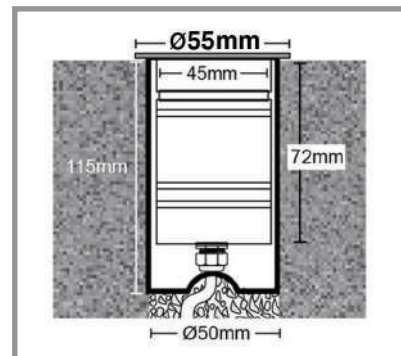

CRI>80 | Led source power & Luminaire Flux

Εξωτερική διάμετρος 55 mm | External diameter 55 mm

30495 2.1W | 24V DC | 3000 KELVIN | 22 LUMEN

5273 **Βάση εδάφους αλουμινίου στρογγυλή ύψους 115mm**  
Aluminum base for placement in the ground with 115mm height

Εξωτερική διάμετρος 65 mm | External diameter 65 mm

30496 2.1W | 24V DC | 3000 KELVIN | 22 LUMEN

5273 **Βάση εδάφους αλουμινίου στρογγυλή ύψους 115mm**  
Aluminum base for placement in the ground with 115mm height

GLASS (5mm)

CE

**ΠΡΟΣΟΧΗ:** σε όλα τα φωτιστικά σώματα χωνευτά δαπέδου κατά την εγκατάσταση θα πρέπει να δημιουργείτε τουλάχιστον 20cm βάθος οπής αποστράγγισης γεμάτη χαλίκι, για την αποφυγή πλημμυρών. Χρησιμοποιείτε μόνο H07RN-7 καλώδια. Άλλου είδους καλώδια μπορεί να μην εξασφαλίζουν βαθμό στεγανότητας IP67 ή IP68.