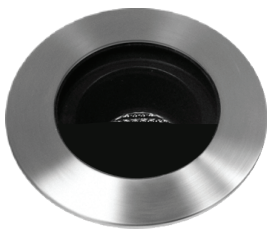

Mini Faros LED 6.2 Dark Ground

- Στεγανό φωτιστικό δαπέδου
- κατάλληλο για χρήση σε εξωτερικούς χώρους από σώμα αλουμινίου
- με στεφάνι αλουμινίου ή ανοξείδωτο
- με υάλινο προστατευτικό tempered ματ
- με ενσωματωμένο power led ισχύος SMD technology
- τοποθετημένο βαθιά στο εσωτερικό του σώματος
- για μείωση της θάμβωσης
- CRI>80 | 3SDCM
- κατόπιν παραγγελίας προσφέρεται με CRI>90
- διαθέσιμο σε 3000-4000 Kelvin
- κατόπιν παραγγελίας διαθέσιμο και σε 2700K-3500K-5000K-6500K
- με φακό 15°-25°-40°-60°
- κατόπιν παραγγελίας διαθέσιμο με φακό ασύμμετρης δέσμης
- ή με φακό ελλειπτικής δέσμης 15°x35° 20°x60°
- με στιπιοθλίπτη PG9 IP68
- ελαστικά στεγανοποίησης από σιλικόνη
- προσφέρεται με βάση εδάφους αλουμινίου
- λειτουργεί με συνοδευτικό-απομακρυσμένο τροφοδοτικό
- τύπου constant current για σύνδεση εν σειρά

- Waterproof ground recessed led luminaire
- with body made from aluminum
- with flange made from aluminum
- or from stainless steel/inox
- with tempered glass transparent
- with 1 power led smd technology with lens
- adjusted deep inside the luminaire
- for reduce of glare
- CRI>80 | 3SDCM | as standard
- upon request available with CRI>90
- in 3000K-4000K
- upon request available in 2700K-3500K-5000K-6500K
- with symmetrical beam angle 15°-25°-40°-60°
- upon request available with asymmetric angle beam
- or with elliptical angle beam 15°x35° 20°x60°
- with cable gland PG9 IP68
- with silicon gasket
- available with aluminum base for the ground
- works with remote led driver of constant current type
- suitable for in series connection

Βάση εδάφους αλουμινίου στρογγυλή ύψους 115 mm
Aluminum base for placement in the ground with 115mm height

GLASS (5mm) CE IP65

Semi black cover

Accessories upon request

Smooth light filter 1

Smooth light filter 2