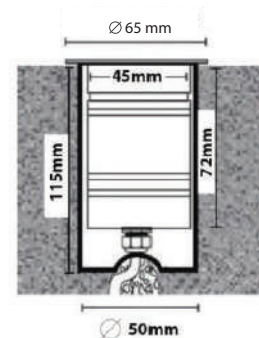

01 02 03 04 05 18 19 20 23

Κατόπιν παραγγελίας το μπροστινό στεφάνι μπορεί να βαφτεί με Πολυεστερική Ηλεκτροστατική Βαφή

Upon request the front flange can be offered Polyester Powder coated

*Η τεχνολογία των LED είναι σε διαρκή εξέλιξη οπότε πριν παραγγείλετε, παρακαλούμε επιβεβαιώστε ποιο LED είναι διαθέσιμο LED technology changes constantly forward, so before selecting / ordering the most suitable product for you, ask for a confirmation that this is the most updated product to our list.

■ warm 2700 Kelvin ■ warm white 3000 Kelvin ■ neutral white 4000 Kelvin