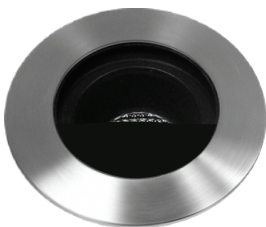

Semi black cover