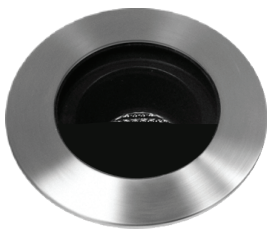

Mini Faros LED 6.2 Dark Ground

- Στεγανό φωτιστικό δαπέδου
- κατάλληλο για χρήση σε εξωτερικούς χώρους από σώμα αλουμινίου
- με στεφάνι αλουμινίου ή ανοξείδωτο
- με υάλινο προστατευτικό tempered ματ
- με ενσωματωμένο power led ισχύος SMD technology
- τοποθετημένο βαθιά στο εσωτερικό του σώματος
- για μείωση της θάμβωσης
- CRI>80 | 3SDCM
- κατόπιν παραγγελίας προσφέρεται με CRI>90
- διαθέσιμο σε 3000-4000 Kelvin
- κατόπιν παραγγελίας διαθέσιμο και σε 2700K-3500K-5000K-6500K
- με φακό 15°-25°-40°-60°
- κατόπιν παραγγελίας διαθέσιμο με φακό ασύμμετρης δέσμης
- ή με φακό ελλειπτικής δέσμης 15°x35° 20°x60°
- με στιπιοθλίπτη PG9 IP68
- ελαστικά στεγανοποίησης από σιλικόνη
- προσφέρεται με βάση εδάφους αλουμινίου
- λειτουργεί με συνοδευτικό-απομακρυσμένο τροφοδοτικό
- τύπου constant current για σύνδεση εν σειρά

- Waterproof ground recessed led luminaire
- with body made from aluminum
- with flange made from aluminum
- or from stainless steel/inox
- with tempered glass transparent
- with 1 power led smd technology with lens
- adjusted deep inside the luminaire
- for reduce of glare
- CRI>80 | 3SDCM | as standard
- upon request available with CRI>90
- in 3000K-4000K
- upon request available in 2700K-3500K-5000K-6500K
- with symmetrical beam angle 15°-25°-40°-60°
- upon request available with asymmetric angle beam
- or with elliptical angle beam 15°x35° 20°x60°
- with cable gland PG9 IP68
- with silicon gasket
- available with aluminum base for the ground
- works with remote led driver of constant current type
- suitable for in series connection

Βάση εδάφους αλουμινίου στρογγυλή ύψους 115 mm
Aluminum base for placement in the ground with 115mm height

GLASS (5mm) CE IP67

Semi black cover

Accessories upon request

Smooth light filter 1

Smooth light filter 2