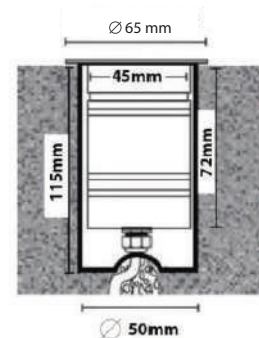

01 02 03 04 05 18 19 20 23

Κατόπιν παραγγελίας το μπροστινό στεφάνι μπορεί να βαφτεί με Πολυεστερική Ηλεκτροστατική Βαφή

Upon request the front flange can be offered Polyester Powder coated

*Η τεχνολογία των LED είναι σε διαρκή εξέλιξη οπότε πριν παραγγείλετε, παρακαλούμε επιβεβαιώστε ποιο LED είναι διαθέσιμο
LED technology changes constantly forward, so before selecting / ordering the most suitable product for you,
ask for a confirmation that this is the most updated product to our list.

■ warm 2700 Kelvin ■ warm white 3000 Kelvin ■ neutral white 4000 Kelvin