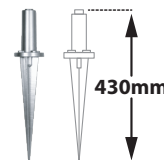

CRI 80 | Led source power & Average Luminaire Flux

Indicative Flux list | Final lumen output depends from the selection of the angle beam

36293	12.0W	220-240v	3000-4000 KELVIN	1140-1190 LUMEN	L=165mm	⏏ ⏏ ⏏
36294	14.0W	220-240v	3000-4000 KELVIN	1260-1320 LUMEN	L=165mm	⏏ ⏏ ⏏
36295	15.5W	220-240v	3000-4000 KELVIN	1440-1500 LUMEN	L=180mm	⏏ ⏏ ⏏
36296	17.5W	220-240v	3000-4000 KELVIN	1580-1650 LUMEN	L=180mm	⏏ ⏏ ⏏

GLASS (10mm)

CE IP65

Καρφωτά στηρίγματα εδάφους διαθέσιμα κατόπιν παραγγελίας

Ground spikes available upon request

Καρφί αλουμινίου
Die cast aluminum spike
5075

Στήριγμα εδάφους αλουμινίου
Ground aluminum support
5201