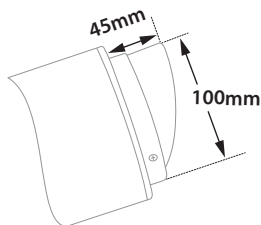

CRI 80 | Led source power & Average Luminaire Flux

Indicative Flux list | Final lumen output depends from the selection of the angle beam

36293	12.0W	| 220-240v	| 3000-4000 KELVIN	| 1140-1190 LUMEN	L=165mm	⏏ ⏏ ⏏
36294	14.0W	| 220-240v	| 3000-4000 KELVIN	| 1260-1320 LUMEN	L=165mm	⏏ ⏏ ⏏
36295	15.5W	| 220-240v	| 3000-4000 KELVIN	| 1440-1500 LUMEN	L=180mm	⏏ ⏏ ⏏
36296	17.5W	| 220-240v	| 3000-4000 KELVIN	| 1580-1650 LUMEN	L=180mm	⏏ ⏏ ⏏

GLASS (10mm)

CE IP65

Καρφωτά στηρίγματα εδάφους διαθέσιμα κατόπιν παραγγελίας

Ground spikes available upon request

Καρφί αλουμινίου
Die cast aluminum spike
5075

Στήριγμα εδάφους αλουμινίου
Ground aluminum support
5201