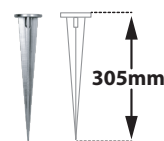

Καρφωτά στηρίγματα εδάφους διαθέσιμα κατόπιν παραγγελίας

Ground spikes available upon request

Καρφί αλουμινίου
Die cast aluminum spike
5075