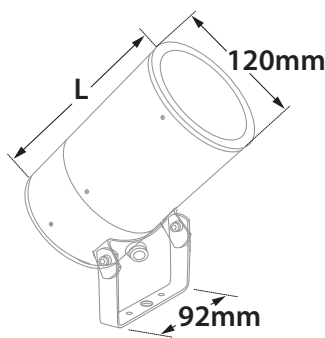

CRI 80 | Led source power & Average Luminaire Flux

Indicative Flux list | Final lumen output depends from the selection of the angle beam

36293	12.0W	| 220-240v	| 3000-4000 KELVIN	| 1140-1190 LUMEN	L=165mm	⏏ ⏏ ⏏
36294	14.0W	| 220-240v	| 3000-4000 KELVIN	| 1260-1320 LUMEN	L=165mm	⏏ ⏏ ⏏
36295	15.5W	| 220-240v	| 3000-4000 KELVIN	| 1440-1500 LUMEN	L=180mm	⏏ ⏏ ⏏
36296	17.5W	| 220-240v	| 3000-4000 KELVIN	| 1580-1650 LUMEN	L=180mm	⏏ ⏏ ⏏

GLASS (10mm)

CE IP65

Καρφωτά στηρίγματα εδάφους διαθέσιμα κατόπιν παραγγελίας

Ground spikes available upon request

Καρφί αλουμινίου
Die cast aluminum spike
5075

Στήριγμα εδάφους αλουμινίου
Ground aluminum support
5201

Στήριγμα εδάφους αλουμινίου με καρφί αλουμινίου
Ground aluminum support with die cast aluminum spike
5076