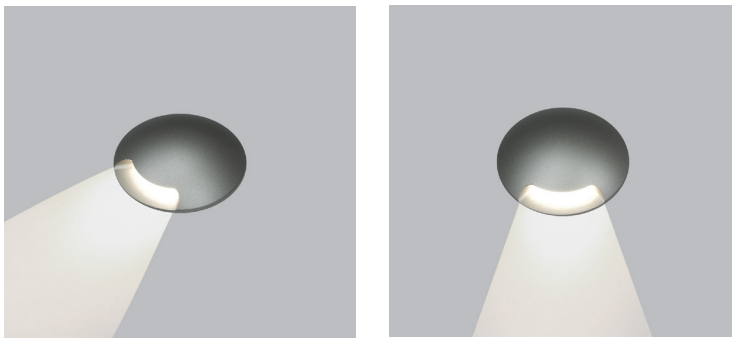

Εξωτερική διάμετρος Φ65mm | External diameter Φ65mm

30507 3.5W | 220-240V | 3000 KELVIN | 1x15 LUMEN

30508 4.8W | 220-240V | 3000 KELVIN | 1x20 LUMEN

Βάση εδάφους αλουμινίου στρογγυλή ύψους 130 mm
 Aluminum base for placement in the ground with 130mm height

GLASS (10mm)

CE IP67

- > Στεγανό φωτιστικό χωνευτό δαπέδου
- > κατάλληλο για χρήση σε εξωτερικούς χώρους
- > με βαθμό προστασίας IP67
- > από σώμα και στεφάνι αλουμινίου από επεξεργασία CNC
- > ανοδιωμένα για υψηλή αντιδιαβρωτική αντοχή
- > με υάλινο προφυλακτήρα tempered 10mm
- > με μία έξοδο φωτισμού
- > με ενσωματωμένο cob led
- > CRI>80 | 3SDCM
- > κατόπιν παραγγελίας προσφέρεται με CRI>90
- > διαθέσιμο σε 3000 Kelvin
- > κατόπιν παραγγελίας διαθέσιμο και σε 2700-4000 Kelvin
- > λειτουργεί με ενσωματωμένο led driver/τροφοδοτικό ON/OFF
- > τάση λειτουργίας 220-240v
- > με στυπιοθλίπτη ορειχάλινο επινικελωμένο PG7 IP68
- > με ελαστικά στεγανοποίησης από σιλικόνη
- > και βίδες inox
- > προσφέρεται προ-καλωδιωμένο με 1 μέτρο καλώδιο H05RN-F 3x0.75 mm²
- > προσφέρεται με βάση εδάφους αλουμινίου

- > Recessed inground waterproof led luminaire
- > suitable for exteriors use
- > with IP67 protection
- > Body and flange made from solid passivated aluminum CNC machined
- > anodized for high anti-corrosion resistance
- > with protective tempered glass 10 mm thick
- > with 1 lighting exit
- > with incorporated cob led source
- > CRI>80 | 3 SDCM
- > upon request available with CRI>90
- > standard available in 3000 kelvin
- > upon request available in 2700-4000 kelvin
- > works with built in on/off led driver
- > input voltage 220-240v
- > with brass cable gland (nickel plated) PG7 IP68
- > with silicon seal gaskets and inox screws
- > with pre-fitted rubber cable 1m long H05RN-F 3x0.75mm²
- > Accommodated with aluminum base for ground installation