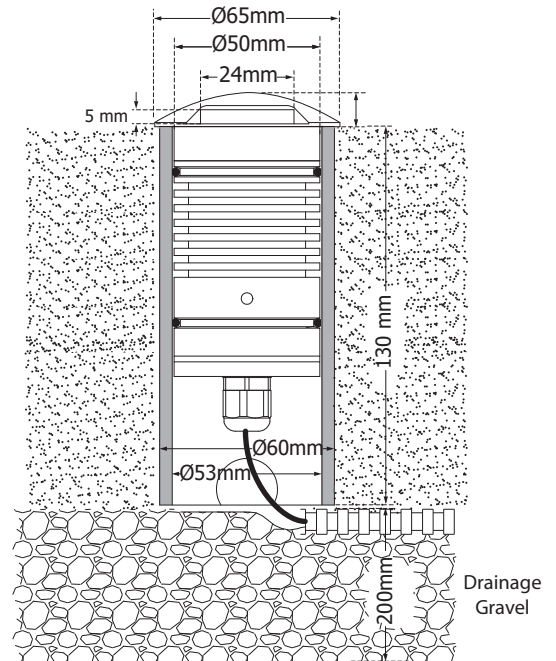

Εξωτερική διάμετρος Φ65mm | External diameter Φ65mm

30507 3.5W | 220-240V | 3000 KELVIN | 1x15 LUMEN

30508 4.8W | 220-240V | 3000 KELVIN | 1x20 LUMEN

Βάση εδάφους αλουμινίου στρογγυλή ύψους 130 mm
 Aluminum base for placement in the ground with 130mm height

GLASS (10mm)

CE IP67

- > Στεγανό φωτιστικό χωνευτό δαπέδου
- > κατάλληλο για χρήση σε εξωτερικούς χώρους
- > με βαθμό προστασίας IP67
- > από σώμα και στεφάνι αλουμινίου από επεξεργασία CNC
- > ανοδιωμένα για υψηλή αντιδιαβρωτική αντοχή
- > με υάλινο προφυλακτήρα tempered 10mm
- > με μία έξοδο φωτισμού
- > με ενσωματωμένο cob led
- > CRI>80 | 3SDCM
- > κατόπιν παραγγελίας προσφέρεται με CRI>90
- > διαθέσιμο σε 3000 Kelvin
- > κατόπιν παραγγελίας διαθέσιμο και σε 2700-4000 Kelvin
- > λειτουργεί με ενσωματωμένο led driver/τροφοδοτικό ON/OFF
- > τάση λειτουργίας 220-240v
- > με στυπιοθλίπτη ορειχάλινο επινικελωμένο PG7 IP68
- > με ελαστικά στεγανοποίησης από σιλικόνη
- > και βίδες inox
- > προσφέρεται προ-καλωδιωμένο με 1 μέτρο καλώδιο H05RN-F 3x0.75 mm²
- > προσφέρεται με βάση εδάφους αλουμινίου

- > Recessed inground waterproof led luminaire
- > suitable for exteriors use
- > with IP67 protection
- > Body and flange made from solid passivated aluminum CNC machined
- > anodized for high anti-corrosion resistance
- > with protective tempered glass 10 mm thick
- > with 1 lighting exit
- > with incorporated cob led source
- > CRI>80 | 3 SDCM
- > upon request available with CRI>90
- > standard available in 3000 kelvin
- > upon request available in 2700-4000 kelvin
- > works with built in on/off led driver
- > input voltage 220-240v
- > with brass cable gland (nickel plated) PG7 IP68
- > with silicon seal gaskets and inox screws
- > with pre-fitted rubber cable 1m long H05RN-F 3x0.75mm²
- > Accommodated with aluminum base for ground installation