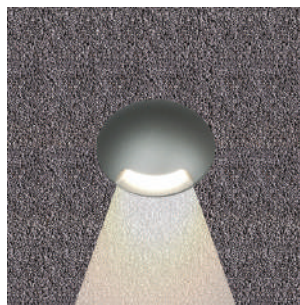

Εξωτερική διάμετρος Φ65mm | External diameter Φ65mm

30507 3.5W | 220-240v | 3000 KELVIN | 1x15 LUMEN

30508 4.8W | 220-240v | 3000 KELVIN | 1x20 LUMEN

Βάση εδάφους αλουμινίου στρογγυλή ύψους 130 mm
 Aluminum base for placement in the ground with 130mm height

GLASS (0mm)

CE IP67

- > Στεγανό φωτιστικό χωνευτό δαπέδου
- > κατάλληλο για χρήση σε εξωτερικούς χώρους
- > με βαθμό προστασίας IP67
- > από σώμα και στεφάνι αλουμινίου από επεξεργασία CNC
- > ανοδιωμένα για υψηλή αντιδιαβρωτική αντοχή
- > με υάλινο προφυλακτήρα tempered 10mm
- > με μία έξοδο φωτισμού
- > με ενσωματωμένο cob led
- > CRI>80 | 3SDCM
- > κατόπιν παραγγελίας προσφέρεται με CRI>90
- > διαθέσιμο σε 3000 Kelvin
- > κατόπιν παραγγελίας διαθέσιμο και σε 2700-4000 Kelvin
- > λειτουργεί με ενσωματωμένο led driver/τροφοδοτικό ON/OFF
- > τάση λειτουργίας 220-240v
- > με στιπιοθλίπτη ορειχάλινο επικελωμένο PG7 IP68
- > με ελαστικά στεγανοποίησης από σιλικόνη και βίδες inox
- > προσφέρεται προ-καλωδιωμένο με 1μέτρο καλώδιο H05RN-F 3X0.75 mm²
- > προσφέρεται με βάση εδάφους αλουμινίου

- > Recessed inground waterproof led luminaire
- > suitable for exteriors use
- > with IP67 protection
- > Body and flange made from solid passivated aluminum CNC machined
- > anodized for high anti-corrosion resistance
- > with protective tempered glass 10mm thick
- > with 1 lighting exit
- > with incorporated cob led source
- > CRI>80 | 3 SDCM
- > upon request available with CRI>90
- > standard available in 3000 kelvin
- > upon request available in 2700-4000 kelvin
- > works with built in on/off led driver
- > input voltage 220-240v
- > with brass cable gland (nickel plated) PG7 IP68
- > with silicon seal gaskets and inox screws
- > with pre-fitted rubber cable 1m long H05RN-F 3X0.75mm²
- > accommodated with aluminum base for ground installation