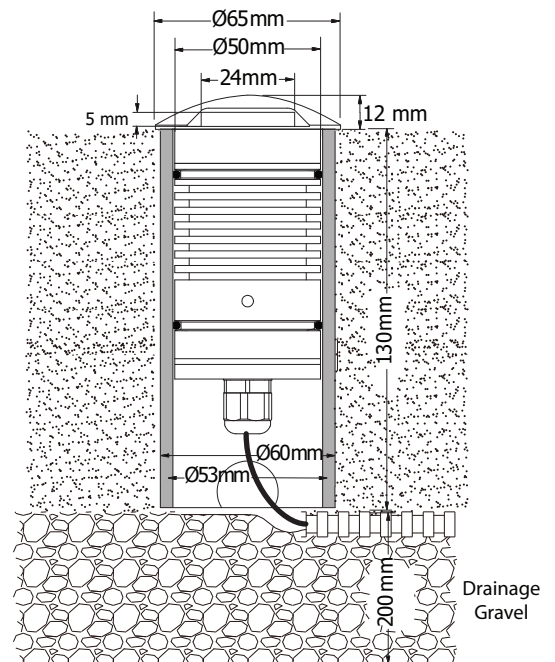

Εξωτερική διάμετρος Φ65mm | External diameter Φ65mm

30507 3.5W | 220-240v | 3000 KELVIN | 1x15 LUMEN

30508 4.8W | 220-240v | 3000 KELVIN | 1x20 LUMEN

Βάση εδάφους αλουμινίου στρογγυλή ύψους 130 mm
 Aluminum base for placement in the ground with 130mm height

GLASS (0mm)

CE IP67

- > Στεγανό φωτιστικό χωνευτό δαπέδου
- > κατάλληλο για χρήση σε εξωτερικούς χώρους
- > με βαθμό προστασίας IP67
- > από σώμα και στεφάνι αλουμινίου από επεξεργασία CNC
- > ανοδιωμένα για υψηλή αντιδιαβρωτική αντοχή
- > με υάλινο προφυλακτήρα tempered 10mm
- > με μία έξοδο φωτισμού
- > με ενσωματωμένο cob led
- > CRI>80 | 3SDCM
- > κατόπιν παραγγελίας προσφέρεται με CRI>90
- > διαθέσιμο σε 3000 Kelvin
- > κατόπιν παραγγελίας διαθέσιμο και σε 2700-4000 Kelvin
- > λειτουργεί με ενσωματωμένο led driver/τροφοδοτικό ON/OFF
- > τάση λειτουργίας 220-240v
- > με στιπιοθλίπτη ορειχάλινο επικελωμένο PG7 IP68
- > με ελαστικά στεγανοποίησης από σιλικόνη και βίδες inox
- > προσφέρεται προ-καλωδιωμένο με 1μέτρο καλώδιο H05RN-F 3X0.75 mm²
- > προσφέρεται με βάση εδάφους αλουμινίου

- > Recessed inground waterproof led luminaire
- > suitable for exteriors use
- > with IP67 protection
- > Body and flange made from solid passivated aluminum CNC machined
- > anodized for high anti-corrosion resistance
- > with protective tempered glass 10mm thick
- > with 1 lighting exit
- > with incorporated cob led source
- > CRI>80 | 3 SDCM
- > upon request available with CRI>90
- > standard available in 3000 kelvin
- > upon request available in 2700-4000 kelvin
- > works with built in on/off led driver
- > input voltage 220-240v
- > with brass cable gland (nickel plated) PG7 IP68
- > with silicon seal gaskets and inox screws
- > with pre-fitted rubber cable 1m long H05RN-F 3X0.75mm²
- > accommodated with aluminum base for ground installation