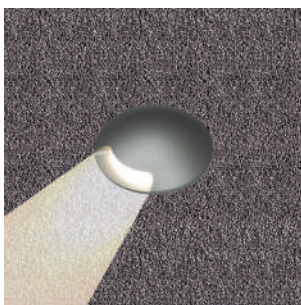

Εξωτερική διάμετρος Φ65mm | External diameter Φ65mm

30507 3.5W | 220-240v | 3000 KELVIN | 1x15 LUMEN

30508 4.8W | 220-240v | 3000 KELVIN | 1x20 LUMEN

Βάση εδάφους αλουμινίου στρογγυλή ύψους 130 mm
 Aluminum base for placement in the ground with 130mm height

GLASS (0mm)

CE IP67

- > Στεγανό φωτιστικό χωνευτό δαπέδου
- > κατάλληλο για χρήση σε εξωτερικούς χώρους
- > με βαθμό προστασίας IP67
- > από σώμα και στεφάνι αλουμινίου από επεξεργασία CNC
- > ανοδιωμένα για υψηλή αντιδιαβρωτική αντοχή
- > με υάλινο προφυλακτήρα tempered 10mm
- > με μία έξοδο φωτισμού
- > με ενσωματωμένο cob led
- > CRI>80 | 3SDCM
- > κατόπιν παραγγελίας προσφέρεται με CRI>90
- > διαθέσιμο σε 3000 Kelvin
- > κατόπιν παραγγελίας διαθέσιμο και σε 2700-4000 Kelvin
- > λειτουργεί με ενσωματωμένο led driver/τροφοδοτικό ON/OFF
- > τάση λειτουργίας 220-240v
- > με στιπιοθλίπτη ορειχάλινο επικελωμένο PG7 IP68
- > με ελαστικά στεγανοποίησης από σιλικόνη και βίδες inox
- > προσφέρεται προ-καλωδιωμένο με 1μέτρο καλώδιο H05RN-F 3X0.75 mm²
- > προσφέρεται με βάση εδάφους αλουμινίου

- > Recessed inground waterproof led luminaire
- > suitable for exteriors use
- > with IP67 protection
- > Body and flange made from solid passivated aluminum CNC machined
- > anodized for high anti-corrosion resistance
- > with protective tempered glass 10mm thick
- > with 1 lighting exit
- > with incorporated cob led source
- > CRI>80 | 3 SDCM
- > upon request available with CRI>90
- > standard available in 3000 kelvin
- > upon request available in 2700-4000 kelvin
- > works with built in on/off led driver
- > input voltage 220-240v
- > with brass cable gland (nickel plated) PG7 IP68
- > with silicon seal gaskets and inox screws
- > with pre-fitted rubber cable 1m long H05RN-F 3X0.75mm²
- > accommodated with aluminum base for ground installation