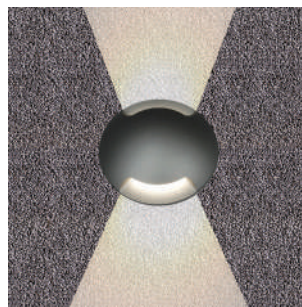

Εξωτερική διάμετρος Φ65mm | External diameter Φ65mm

30509 3.5W | 220-240v | 3000 KELVIN | 2x15 LUMEN

30510 4.8W | 220-240v | 3000 KELVIN | 2x20 LUMEN

Βάση εδάφους αλουμινίου στρογγυλή ύψους 130 mm
 Aluminum base for placement in the ground with 130mm height

GLASS (10mm)

CE IP67

- Στεγανό φωτιστικό χωνευτό δαπέδου
 - κατάλληλο για χρήση σε εξωτερικούς χώρους
 - με βαθμό προστασίας IP67
 - από σώμα και στεφάνι αλουμινίου από επεξεργασία CNC
 - ανοδιωμένα για υψηλή αντιδιαβρωτική αντοχή
 - με υάλινο προστακτικήρα tempered 10mm
 - με δύο εξόδους φωτισμού
 - με ενσωματωμένο cob led
 - CRI>80 | 3SDCM
 - κατόπιν παραγγελίας προσφέρεται με CRI>90
 - διαθέσιμο σε 3000 Kelvin
 - κατόπιν παραγγελίας διαθέσιμο και σε 2700-4000 Kelvin
 - λειτουργεί με ενσωματωμένο led driver/τροφοδοτικό ON/OFF
 - τάση λειτουργίας 220-240v
 - με σπιτιοθλίπτη ορειχάλινο επινικελωμένο PG7 IP68
 - με ελαστικά στεγανοποίησης από σιλικόνη
 - και βίδες inox
 - προσφέρεται προ-καλωδιωμένο με 1μέτρο καλώδιο H05 RN-F 3X0.75 mm²
 - προσφέρεται με βάση εδάφους αλουμινίου
- Recessed inground waterproof led luminaire
 - suitable for exteriors use
 - with IP67 protection
 - Body and flange made from solid passivated aluminum CNC machined
 - anodized for high anti-corrosion resistance
 - with protective tempered glass 10mm thick
 - with 2 lighting exits
 - with incorporated cob led source
 - CRI>80 | 3 SDCM
 - upon request available with CRI>90
 - standard available in 3000 kelvin
 - upon request available in 2700-4000 kelvin
 - works with built in on/off led driver
 - input voltage 220-240v
 - with brass cable gland (nickel plated) PG7 IP68
 - with silicon seal gaskets and inox screws
 - with pre-fitted rubber cable 1m long H05RN-F 3X0.75mm²
 - Accommodated with aluminum base for ground installation