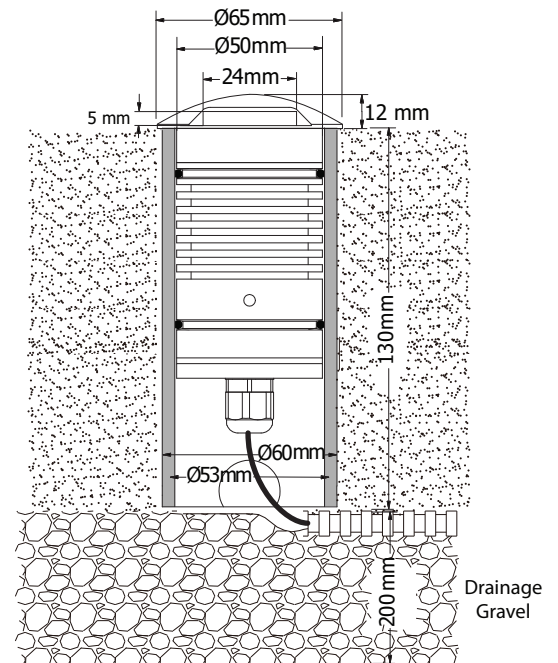

Εξωτερική διάμετρος Φ65mm | External diameter Φ65mm

30509 3.5W | 220-240v | 3000 KELVIN | 2x15 LUMEN

30510 4.8W | 220-240v | 3000 KELVIN | 2x20 LUMEN

Βάση εδάφους αλουμινίου στρογγυλή ύψους 130 mm
 Aluminum base for placement in the ground with 130mm height

GLASS (10mm)

CE IP67

- Στεγανό φωτιστικό χωνευτό δαπέδου
 - κατάλληλο για χρήση σε εξωτερικούς χώρους
 - με βαθμό προστασίας IP67
 - από σώμα και στεφάνι αλουμινίου από επεξεργασία CNC
 - ανοδιωμένα για υψηλή αντιδιαβρωτική αντοχή
 - με υάλινο προστακτικήρα tempered 10mm
 - με δύο εξόδους φωτισμού
 - με ενσωματωμένο cob led
 - CRI>80 | 3SDCM
 - κατόπιν παραγγελίας προσφέρεται με CRI>90
 - διαθέσιμο σε 3000 Kelvin
 - κατόπιν παραγγελίας διαθέσιμο και σε 2700-4000 Kelvin
 - λειτουργεί με ενσωματωμένο led driver/τροφοδοτικό ON/OFF
 - τάση λειτουργίας 220-240v
 - με σπιτιοθλίπτη ορειχάλινο επινικελωμένο PG7 IP68
 - με ελαστικά στεγανοποίησης από σιλικόνη
 - και βίδες inox
 - προσφέρεται προ-καλωδιωμένο με 1μέτρο καλώδιο H05 RN-F 3X0.75 mm²
 - προσφέρεται με βάση εδάφους αλουμινίου
- Recessed inground waterproof led luminaire
 - suitable for exteriors use
 - with IP67 protection
 - Body and flange made from solid passivated aluminum CNC machined
 - anodized for high anti-corrosion resistance
 - with protective tempered glass 10mm thick
 - with 2 lighting exits
 - with incorporated cob led source
 - CRI>80 | 3 SDCM
 - upon request available with CRI>90
 - standard available in 3000 kelvin
 - upon request available in 2700-4000 kelvin
 - works with built in on/off led driver
 - input voltage 220-240v
 - with brass cable gland (nickel plated) PG7 IP68
 - with silicon seal gaskets and inox screws
 - with pre-fitted rubber cable 1m long H05RN-F 3X0.75mm²
 - Accommodated with aluminum base for ground installation