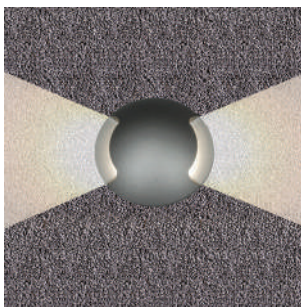

Εξωτερική διάμετρος Φ65mm | External diameter Φ65mm

30509 3.5W | 220-240v | 3000 KELVIN | 2x15 LUMEN

30510 4.8W | 220-240v | 3000 KELVIN | 2x20 LUMEN

Βάση εδάφους αλουμινίου στρογγυλή ύψους 130 mm
 Aluminum base for placement in the ground with 130mm height

GLASS (10mm)

CE IP67

- Στεγανό φωτιστικό χωνευτό δαπέδου
 - κατάλληλο για χρήση σε εξωτερικούς χώρους
 - με βαθμό προστασίας IP67
 - από σώμα και στεφάνι αλουμινίου από επεξεργασία CNC
 - ανοδιωμένα για υψηλή αντιδιαβρωτική αντοχή
 - με υάλινο προστακτικήρα tempered 10mm
 - με δύο εξόδους φωτισμού
 - με ενσωματωμένο cob led
 - CRI>80 | 3SDCM
 - κατόπιν παραγγελίας προσφέρεται με CRI>90
 - διαθέσιμο σε 3000 Kelvin
 - κατόπιν παραγγελίας διαθέσιμο και σε 2700-4000 Kelvin
 - λειτουργεί με ενσωματωμένο led driver/τροφοδοτικό ON/OFF
 - τάση λειτουργίας 220-240v
 - με σπιτιοθλίπτη ορειχάλινο επινικελωμένο PG7 IP68
 - με ελαστικά στεγανοποίησης από σιλικόνη
 - και βίδες inox
 - προσφέρεται προ-καλωδιωμένο με 1μέτρο καλώδιο H05 RN-F 3X0.75 mm²
 - προσφέρεται με βάση εδάφους αλουμινίου
- Recessed inground waterproof led luminaire
 - suitable for exteriors use
 - with IP67 protection
 - Body and flange made from solid passivated aluminum CNC machined
 - anodized for high anti-corrosion resistance
 - with protective tempered glass 10mm thick
 - with 2 lighting exits
 - with incorporated cob led source
 - CRI>80 | 3 SDCM
 - upon request available with CRI>90
 - standard available in 3000 kelvin
 - upon request available in 2700-4000 kelvin
 - works with built in on/off led driver
 - input voltage 220-240v
 - with brass cable gland (nickel plated) PG7 IP68
 - with silicon seal gaskets and inox screws
 - with pre-fitted rubber cable 1m long H05RN-F 3X0.75mm²
 - Accommodated with aluminum base for ground installation