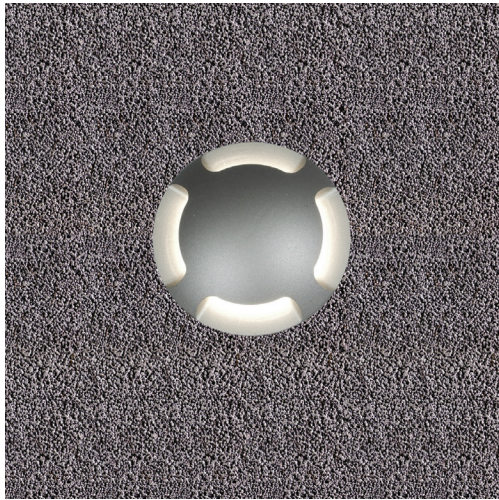

# Mini Faros 50 4L

**Κατόπιν παραγγελίας το φωτιστικό διατίθεται και σε Inox**  
 Upon request luminaire is available in Stainless Steel/Inox version

- > Στεγανό φωτιστικό χωνευτό δαπέδου
  - > κατάλληλο για χρήση σε εξωτερικούς χώρους
  - > με βαθμό προστασίας IP67
  - > από σώμα και στεφάνι αλουμινίου από επεξεργασία CNC
  - > ανοδιωμένα για υψηλή αντιδιαβρωτική αντοχή
  - > με υάλινο προφυλακτήρα tempered 10mm
  - > με 4 εξόδους φωτισμού
  - > με ενσωματωμένο cob led
  - > CRI>80 | 3SDCM
  - > κατόπιν παραγγελίας προσφέρεται με CRI>90
  - > διαθέσιμο σε 3000 Kelvin
  - > κατόπιν παραγγελίας διαθέσιμο και σε 2700-4000 Kelvin
  - > λειτουργεί με ενσωματωμένο led driver/τροφοδοτικό ON/OFF
  - > τάση λειτουργίας 220-240v
  - > με σπιθοθήλιπη ορειχάλινο επινικελωμένο PG7 IP68
  - > με ελαστικά στεγανοποίησης από σιλικόνη
  - > και βίδες inox
  - > προσφέρεται προ-καλωδιωμένο με 1 μέτρο καλώδιο H05RN-F 3x0.75 mm<sup>2</sup>
  - > προσφέρεται με βάση εδάφους αλουμινίου
- > Recessed inground waterproof led luminaire
  - > suitable for exteriors use
  - > with IP67 protection
  - > Body and flange made from solid passivated aluminum CNC machined
  - > anodized for high anti-corrosion resistance
  - > with protective tempered glass 10 mm thick
  - > with 4 lighting exits
  - > with incorporated cob led source
  - > CRI>80 | 3 SDCM
  - > upon request available with CRI>90
  - > standard available in 3000 kelvin
  - > upon request available in 2700-4000 kelvin
  - > works with built in on/off led driver
  - > input voltage 220-240v
  - > with brass cable gland (nickel plated) PG7 IP68
  - > with silicon seal gaskets and inox screws
  - > with pre-fitted rubber cable 1m long H05RN-F 3x0.75mm<sup>2</sup>
  - > Accommodated with aluminum base for ground installation