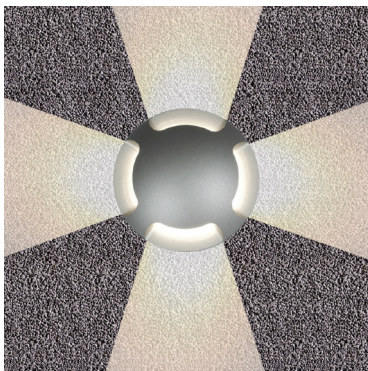

ΠΡΟΣΟΧΗ: σε όλα τα φωτιστικά σώματα χωνευτά δαπέδου κατά την εγκατάσταση θα πρέπει να δημιουργείτε τουλάχιστον 20cm βάθος οπής αποστράγγισης γεμάτη χαλίκι, για την αποφυγή πλημμυρών. Χρησιμοποιείτε μόνο H07RN-7 καλώδια. Άλλου είδους καλώδια μπορεί να μην εξασφαλίζουν βαθμό στεγανότητας IP67 ή IP68.

WARNING: in all ground lighting luminaires installation, at least a 20cm depth drain hole filled by gravel must be made, to prevent flooding. Use H07RN-7 cables only. Other kind of cables may not be conformed to assure the IP67 or IP68 rating.