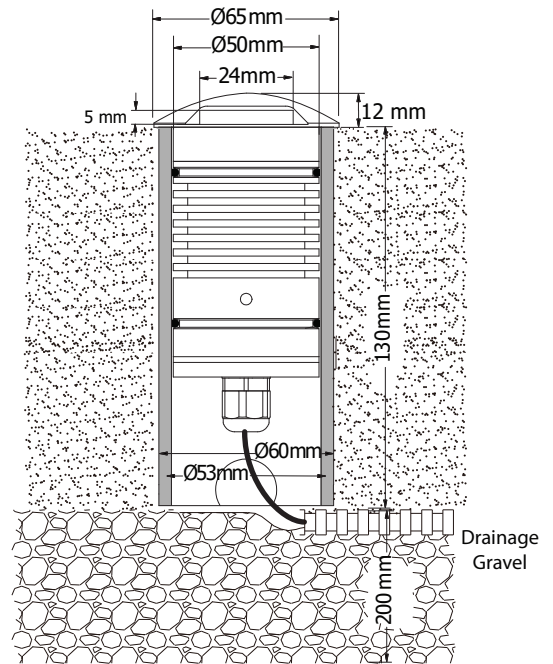

**Βάση εδάφους αλουμινίου στρογγυλή ύψους 130 mm**  
 Aluminum base for placement in the ground with 130mm height

GLASS (10mm)      CE IP67

**ΠΡΟΣΟΧΗ:** σε όλα τα φωτιστικά σώματα χωνευτά δαπέδου κατά την εγκατάσταση θα πρέπει να δημιουργείτε τουλάχιστον 20cm βάθος οπής αποστράγγισης γεμάτη χαλίκι, για την αποφυγή πλημμυρών. Χρησιμοποιείτε μόνο H07RN-7 καλώδια. Άλλου είδους καλώδια μπορεί να μην εξασφαλίζουν βαθμό στεγανότητας IP67 ή IP68.