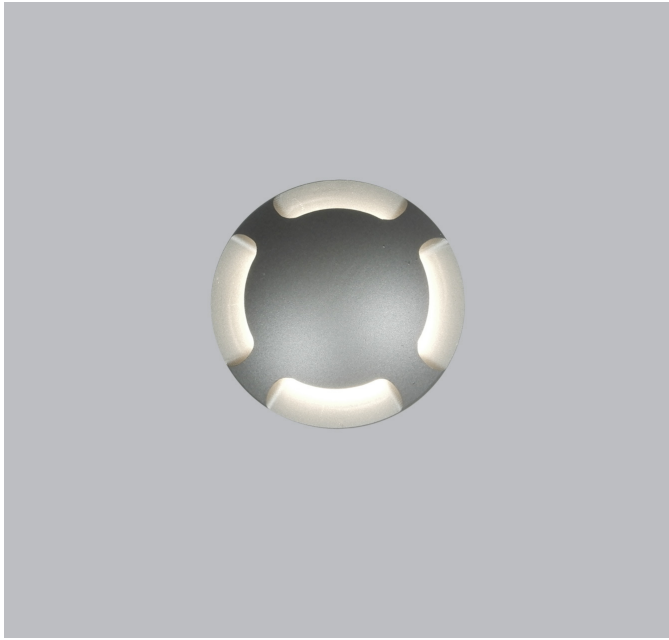

Mini Faros 50 4L

- > Στεγανό φωτιστικό χωνευτό δαπέδου
- > κατάλληλο για χρήση σε εξωτερικούς χώρους
- > με βαθμό προστασίας IP67
- > από σώμα και στεφάνι αλουμινίου από επεξεργασία CNC
- > ανοδιωμένα για υψηλή αντιδιαβρωτική αντοχή
- > με υάλινο προφυλακτήρα tempered 10mm
- > με 4 εξόδους φωτισμού
- > με ενσωματωμένο cob led
- > CRI>80 | 3SDCM
- > κατόπιν παραγγελίας προσφέρεται με CRI>90
- > διαθέσιμο σε 3000 Kelvin
- > κατόπιν παραγγελίας διαθέσιμο και σε 2700-4000 Kelvin
- > λειτουργεί με ενσωματωμένο led driver/τροφοδοτικό ON/OFF
- > τάση λειτουργίας 220-240v
- > με στυπιοθλίπτη ορειχάλινο επινικελωμένο PG7 IP68
- > με ελαστικά στεγανοποίησης από σιλικόνη
- > και βίδες inox
- > προσφέρεται προ-καλωδιωμένο με 1 μέτρο καλώδιο H05RN-F 3x0.75 mm²
- > προσφέρεται με βάση εδάφους αλουμινίου

- > Recessed inground waterproof led luminaire
- > suitable for exteriors use
- > with IP67 protection
- > Body and flange made from solid passivated aluminum CNC machined
- > anodized for high anti-corrosion resistance
- > with protective tempered glass 10 mm thick
- > with 4 lighting exits
- > with incorporated cob led source
- > CRI>80 | 3 SDCM
- > upon request available with CRI>90
- > standard available in 3000 kelvin
- > upon request available in 2700-4000 kelvin
- > works with built in on/off led driver
- > input voltage 220-240v
- > with brass cable gland (nickel plated) PG7 IP68
- > with silicon seal gaskets and inox screws
- > with pre-fitted rubber cable 1m long H05RN-F 3x0.75mm²
- > Accommodated with aluminum base for ground installation

Βάση εδάφους αλουμινίου στρογγυλή ύψους 130 mm
Aluminum base for placement in the ground with 130mm height

GLASS (10mm)

CE

Κατόπιν παραγγελίας το φωτιστικό διατίθεται και σε Inox

Upon request luminaire is available in Stainless Steel/Inox version