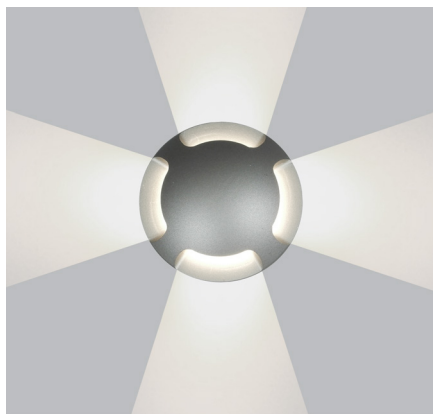

Mini Faros 50 4L

- > Στεγανό φωτιστικό χωνευτό δαπέδου
- > κατάλληλο για χρήση σε εξωτερικούς χώρους
- > με βαθμό προστασίας IP67
- > από σώμα και στεφάνι αλουμινίου από επεξεργασία CNC
- > ανοδιωμένα για υψηλή αντιδιαβρωτική αντοχή
- > με υάλινο προφυλακτήρα tempered 10mm
- > με 4 εξόδους φωτισμού
- > με ενσωματωμένο cob led
- > CRI>80 | 3SDCM
- > κατόπιν παραγγελίας προσφέρεται με CRI>90
- > διαθέσιμο σε 3000 Kelvin
- > κατόπιν παραγγελίας διαθέσιμο και σε 2700-4000 Kelvin
- > λειτουργεί με ενσωματωμένο led driver/τροφοδοτικό ON/OFF
- > τάση λειτουργίας 220-240v
- > με στυπιοθλίπτη ορειχάλινο επινικελωμένο PG7 IP68
- > με ελαστικά στεγανοποίησης από σιλικόνη
- > και βίδες inox
- > προσφέρεται προ-καλωδιωμένο με 1 μέτρο καλώδιο H05RN-F 3x0.75 mm²
- > προσφέρεται με βάση εδάφους αλουμινίου

- > Recessed inground waterproof led luminaire
- > suitable for exteriors use
- > with IP67 protection
- > Body and flange made from solid passivated aluminum CNC machined
- > anodized for high anti-corrosion resistance
- > with protective tempered glass 10 mm thick
- > with 4 lighting exits
- > with incorporated cob led source
- > CRI>80 | 3 SDCM
- > upon request available with CRI>90
- > standard available in 3000 kelvin
- > upon request available in 2700-4000 kelvin
- > works with built in on/off led driver
- > input voltage 220-240v
- > with brass cable gland (nickel plated) PG7 IP68
- > with silicon seal gaskets and inox screws
- > with pre-fitted rubber cable 1m long H05RN-F 3x0.75mm²
- > Accommodated with aluminum base for ground installation

Βάση εδάφους αλουμινίου στρογγυλή ύψους 130 mm
Aluminum base for placement in the ground with 130mm height

GLASS (10mm)

CE

Κατόπιν παραγγελίας το φωτιστικό διατίθεται και σε Inox

Upon request luminaire is available in Stainless Steel/Inox version