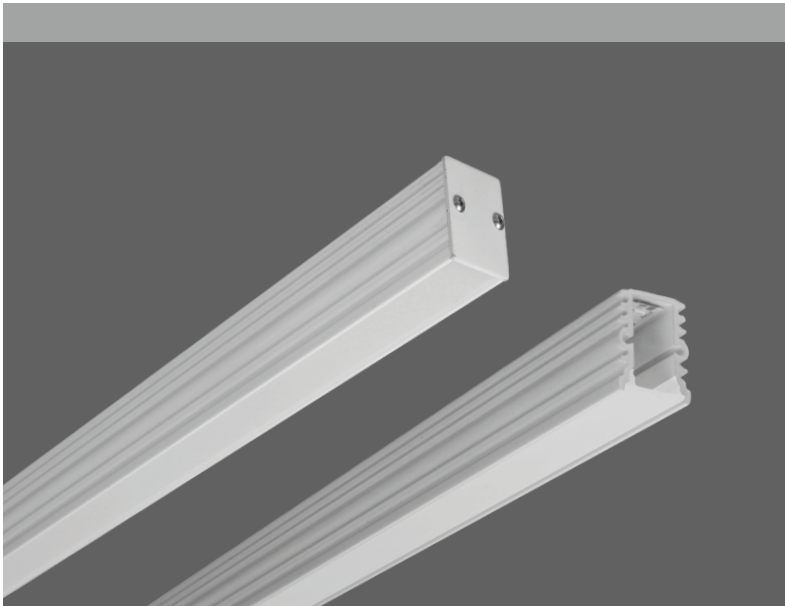

SLIM LED PROFILE 17

- Γραμμικό προφίλ
 - εσωτερικού χώρου
 - κατάλληλο για τοποθέτηση στην οροφή
 - από προφίλ αλουμινίου
 - ηλεκτροστατικά βαμμένο
 - με προστατευτικό πολυκαρμπονικό κάλυμμα ματ/οπάλ
 - πρότυπο μήκος 1000mm
 - προσφέρεται και σε μήκη:
 - 500mm-1500mm-2000mm-2500mm
 - 3000mm-3500mm-4000mm
 - κατόπιν παραγγελίας προσφέρεται και σε διαφορετικά μήκη
 - κατάλληλο για τοποθέτηση ταινίας led
 - High Power Led τεχνολογίας SMD
 - λειτουργεί με εξωτερικό τροφοδοτικό
 - τάση τροφοδοσίας 12volt DC ή 24volt DC
-
- Linear profile
 - suitable for indoors use
 - ceiling surfaced
 - made from profile extruded aluminum body
 - painted with electrostatic powder
 - with opal/mat polycarbonate diffuser/cover
 - standard length 1000mm
 - available also in lengths:
 - 500mm-1500mm-2000mm-2500mm
 - 3000mm-3500mm-4000mm length
 - upon request available in different lengths
 - suitable for 1 line of led strip
 - works with external power supply (remote driver needed)
 - input voltage 12volt DC ή 24volt DC

33689 Standard length 1000mm

προσφέρεται και σε μήκη: 500mm-1500mm-2000mm-2500mm
3000mm-3500mm-4000mm

available also in lengths: 500mm-1500mm-2000mm-2500mm
3000mm-3500mm-4000mm

ZERO DOT EFFECT