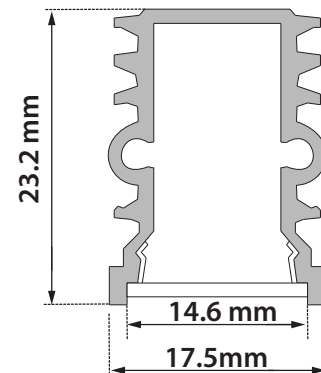

SLIM LED PROFILE 17

- Γραμμικό προφίλ
 - εσωτερικού χώρου
 - κατάλληλο για τοποθέτηση στην οροφή
 - από προφίλ αλουμινίου
 - ηλεκτροστατικά βαμμένο
 - με προστατευτικό πολυκαρμπονικό κάλυμμα ματ/οπάλ
 - πρότυπο μήκος 1000mm
 - προσφέρεται και σε μήκη:
 - 500mm-1500mm-2000mm-2500mm
 - 3000mm-3500mm-4000mm
 - κατόπιν παραγγελίας προσφέρεται και σε διαφορετικά μήκη
 - κατάλληλο για τοποθέτηση ταινίας led
 - High Power Led τεχνολογίας SMD
 - λειτουργεί με εξωτερικό τροφοδοτικό
 - τάση τροφοδοσίας 12volt DC ή 24volt DC
-
- Linear profile
 - suitable for indoors use
 - ceiling surfaced
 - made from profile extruded aluminum body
 - painted with electrostatic powder
 - with opal/mat polycarbonate diffuser/cover
 - standard length 1000mm
 - available also in lengths:
 - 500mm-1500mm-2000mm-2500mm
 - 3000mm-3500mm-4000mm length
 - upon request available in different lengths
 - suitable for 1 line of led strip
 - works with external power supply (remote driver needed)
 - input voltage 12volt DC ή 24volt DC

33689 Standard length 1000mm

προσφέρεται και σε μήκη: 500mm-1500mm-2000mm-2500mm
3000mm-3500mm-4000mm

available also in lengths: 500mm-1500mm-2000mm-2500mm
3000mm-3500mm-4000mm

ZERO DOT EFFECT