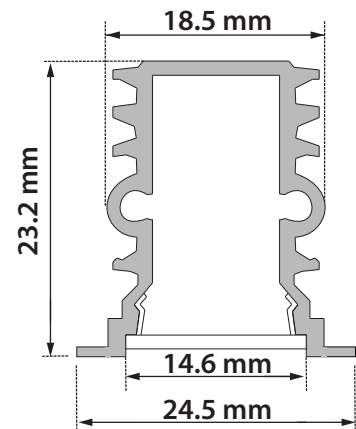

SLIM LED PROFILE 24

- Γραμμικό προφίλ
 - εσωτερικού χώρου
 - κατάλληλο για χωνευτή τοποθέτηση σε ψευδοροφή
 - από προφίλ αλουμινίου
 - ηλεκτροστατικά βαμμένο
 - με προστατευτικό πολυκαρμπονικό κάλυμμα ματ/οπάλ
 - πρότυπο μήκος 1000mm
 - προσφέρεται και σε μήκη:
 - 500mm-1500mm-2000mm-2500mm
 - 3000mm-3500mm-4000mm
 - κατόπιν παραγγελίας προσφέρεται και σε διαφορετικά μήκη
 - κατάλληλο για τοποθέτηση ταινίας led
 - High Power Led τεχνολογίας SMD
 - λειτουργεί με εξωτερικό τροφοδοτικό
 - τάση τροφοδοσίας 12volt DC ή 24volt DC
- Linear profile
 - suitable for indoors use
 - ceiling recessed
 - made from profile extruded aluminum body
 - painted with electrostatic powder
 - with opal/mat polycarbonate diffuser/cover
 - standard length 1000mm
 - available also in lengths:
 - 500mm-1500mm-2000mm-2500mm
 - 3000mm-3500mm-4000mm length
 - upon request available in different lengths
 - suitable for 1 line of led strip
 - works with external power supply (remote driver needed)
 - input voltage 12volt DC ή 24volt DC

33690 Standard length 1000mm

προσφέρεται και σε μήκη: 500mm-1500mm-2000mm-2500mm
3000mm-3500mm-4000mm

available also in lengths: 500mm-1500mm-2000mm-2500mm
3000mm-3500mm-4000mm

ZERO DOT EFFECT