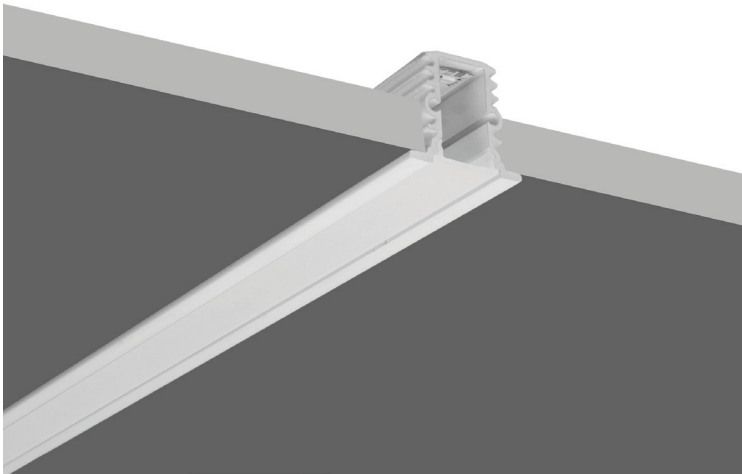

SLIM LED PROFILE 24

- Γραμμικό προφίλ
 - εσωτερικού χώρου
 - κατάλληλο για χωνευτή τοποθέτηση σε ψευδοροφή
 - από προφίλ αλουμινίου
 - ηλεκτροστατικά βαμμένο
 - με προστατευτικό πολυκαρμπονικό κάλυμμα ματ/οπάλ
 - πρότυπο μήκος 1000mm
 - προσφέρεται και σε μήκη:
 - 500mm-1500mm-2000mm-2500mm
 - 3000mm-3500mm-4000mm
 - κατόπιν παραγγελίας προσφέρεται και σε διαφορετικά μήκη
 - κατάλληλο για τοποθέτηση ταινίας led
 - High Power Led τεχνολογίας SMD
 - λειτουργεί με εξωτερικό τροφοδοτικό
 - τάση τροφοδοσίας 12volt DC ή 24volt DC
- Linear profile
 - suitable for indoors use
 - ceiling recessed
 - made from profile extruded aluminum body
 - painted with electrostatic powder
 - with opal/mat polycarbonate diffuser/cover
 - standard length 1000mm
 - available also in lengths:
 - 500mm-1500mm-2000mm-2500mm
 - 3000mm-3500mm-4000mm length
 - upon request available in different lengths
 - suitable for 1 line of led strip
 - works with external power supply (remote driver needed)
 - input voltage 12volt DC ή 24volt DC

33690 Standard length 1000mm

προσφέρεται και σε μήκη: 500mm-1500mm-2000mm-2500mm
3000mm-3500mm-4000mm

available also in lengths: 500mm-1500mm-2000mm-2500mm
3000mm-3500mm-4000mm

ZERO DOT EFFECT