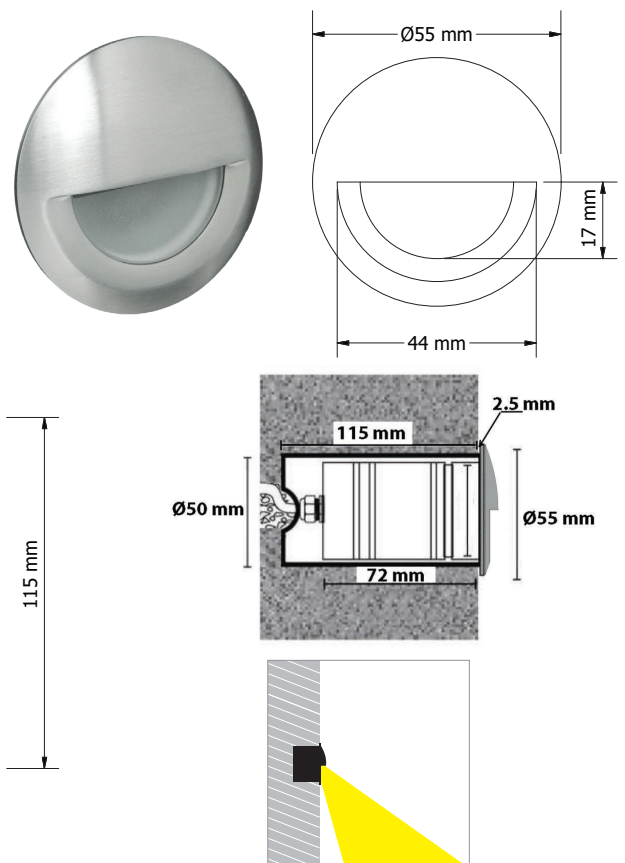

- Στεγανό φωτιστικό χωνευτό τοίχου
- από σώμα αλουμινίου
- με στεφάνι αλουμινίου
- ή κατόπιν παραγγελίας ανοξείδωτο (316 inox)
- κατάλληλο για χρήση σε εξωτερικούς χώρους
- με ενσωματωμένο power led ισχύος SMD technology
- CRI>80 | 3SDCM
- διαθέσιμο σε 3000 Kelvin
- κατόπιν παραγγελίας διαθέσιμο και σε 2700K-4000K
- με υάλινο προφυλακτήρα tempered ματ
- με σιπιοθήλιπη IP68
- ελαστικά στεγανοποίησης από σιλικόνη
- προσφέρεται με βάση τοίχου αλουμινίου
- λειτουργεί με συνοδευτικό-απομακρυσμένο τροφοδοτικό
- τύπου constant voltage για παράλληλη σύνδεση
- τάση τροφοδοσίας 24V DC

- Waterproof wall recessed led luminaire
- with body made from aluminum
- with flange made from aluminum
- or upon request from stainless steel/inox 316
- with 1 power led smd technology with lens
- CRI80 | 3SDCM | as standard
- upon request available with CRI90
- in CCT 3000K
- upon request available in 2700K-4000k
- with tempered glass mat/opal
- with cable gland IP68
- with silicon gasket
- available with aluminum wall base
- works with remote led driver of constant voltage type
- suitable for parallel connection
- forward voltage 24V DC

#### CRI 80 | Led source power & Luminaire Flux

36363  2.0W | 24V DC | 3000 KELVIN | 50 LUMEN  

GLASS (5mm)  

**Κατόπιν παραγγελίας το φωτιστικό διατίθεται και σε Inox**

Upon request luminaire is available in Stainless Steel/Inox