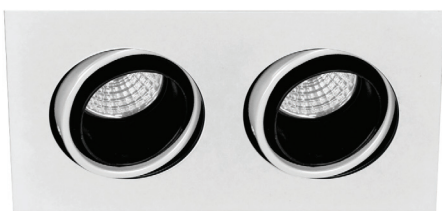

Mini Multilight Double Move 2.2 DEEP

- Διπλό χωνευτό σποτ οροφής
- εσωτερικού χώρου
- αλουμινίου
- κινητό οριζοντίως ±35° και καθέτως ±35°
- με ενσωματωμένα 2 COB LED ισχύος
- τοποθετημένα βαθιά μέσα στο φωτιστικό
- κατάλληλα για darklight φωτισμό
- προσαρμοσμένα σε ψήκτρες υψηλής απόδοσης
- για την καλύτερη διαχείριση θερμότητας του led
- CRI>80 | 3 SDCM
- κατόπιν παραγγελίας με CRI>90 & CRI>98+
- κατόπιν παραγγελίας με 2 SDCM
- σε θερμοκρασία χρώματος 2700-3000-4000 Kelvin
- κατόπιν παραγγελίας και σε 3500-5000-6000 Kelvin
- με ανακλαστήρες υψηλής απόδοσης
- με δέσμη 15°-25°-40°-60°
- λειτουργεί με συνοδευτικό led driver
- On/off ή dimmable phase cut / Dali / 1-10volt

- Recessed double spotlight
- for indoors use
- from die cast aluminum
- movable horizontally ±35° and vertically ±35°
- light source positioned deep
- suitable for darklight effect and reduce of glare
- with incorporated 2 cob led sources
- adjusted on a high performance heatsinks
- for best thermal management
- CRI>80 | 3 SDCM as standard
- upon request available with CRI>90 & CRI>98+
- upon request available with 2 SDCM
- in 2700-3000-4000 Kelvin
- upon request in 3500-5000-6000 Kelvin
- with high performance reflectors
- available with 15°-25°-40°-60° beam angle
- works with remote led driver
- on/off, dimmable phase cut/Dali/1-10volt

216x120mm 180x105mm 100-135mm CE IP20

Movable

Περιστρεφόμενο
35° οριζοντίως και 35° καθέτως
Adjustable
35° horizontally and 35° vertically

Accessories upon request

Smooth light filter 1

Smooth light filter 2

Honey comb louvre

01 02 18

Βαμμένα με Ηλεκτροστατική Βαφή
Painted with Electrostatic Powder

*Η τεχνολογία των LED είναι σε διαρκή εξέλιξη οπότε πριν παραγγείλετε, παρακαλούμε επιβεβαιώστε ποιο LED είναι διαθέσιμο
LED technology changes constantly forward, so before selecting / ordering the most suitable product for you,
ask for a confirmation that this is the most updated product to our list.