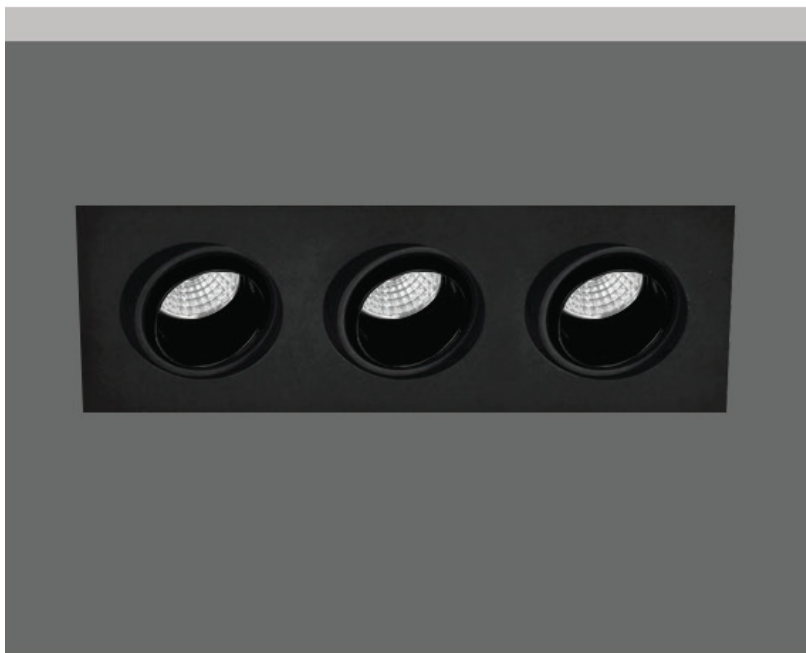

## Mini Multilight Double Move 3.3 DEEP

- Τριπλό χωνευτό σποτ οροφής
  - εσωτερικού χώρου
  - αλουμινίου
  - κινητό οριζοντίως  $\pm 35^\circ$  και καθέτως  $\pm 35^\circ$
  - με ενσωματωμένα 3 COB LED ισχύος
  - προσαρμοσμένα σε ψήκτρες υψηλής απόδοσης
  - για την καλύτερη διαχείριση θερμότητας του led
  - τοποθετημένα βαθιά μέσα στο φωτιστικό
  - κατάλληλα για darklight φωτισμό
  - CRI>80 | 3 SDCM
  - κατόπιν παραγγελίας με CRI>90 & CRI 98+
  - κατόπιν παραγγελίας με 2 SDCM
  - σε θερμοκρασία χρώματος 2700-3000-4000 Kelvin
  - κατόπιν παραγγελίας και σε 3500-5000-6000 Kelvin
  - με ανακλαστήρες υψηλής απόδοσης
  - με δέσμη  $15^\circ$ - $25^\circ$ - $40^\circ$ - $60^\circ$
  - λειτουργεί με συνοδευτικό led driver
  - On/off ή dimmable phase cut / Dali / 1-10volt
- 
- Recessed triple spotlight
  - for indoors use
  - from die cast aluminum
  - movable horizontally  $\pm 35^\circ$  and vertically  $\pm 35^\circ$
  - light source positioned deep
  - suitable for darklight effect and reduce of glare
  - with incorporated 3 cob led sources
  - adjusted on a high performance heatsinks
  - for best thermal management
  - CRI>80 | 3 SDCM as standard
  - upon request available with CRI>90 & CRI 98+
  - upon request available with 2 SDCM
  - in 2700-3000-4000 Kelvin
  - upon request in 3500-5000-6000 Kelvin
  - with high performance reflectors
  - available with  $15^\circ$ - $25^\circ$ - $40^\circ$ - $60^\circ$  beam angle
  - works with remote led driver
  - on/off, dimmable phase cut/Dali/1-10volt

Περιστρεφόμενο  
35° οριζοντίως και 35° καθέτως  
Adjustable  
35° horizontally and 35° vertically

312x120mm 285x105mm 100-135mm CE IP20

Movable