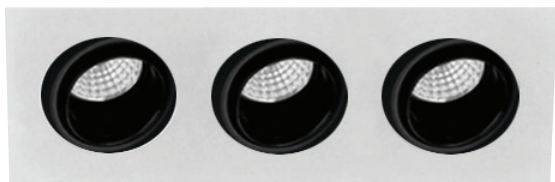

Movable

Accessories upon request

01 02 18

Βαμμένα με Ηλεκτροστατική Βαφή
Painted with Electrostatic Powder

*Η τεχνολογία των LED είναι σε διαρκή εξέλιξη οπότε πριν παραγγείλετε, παρακαλούμε επιβεβαιώστε ποιο LED είναι διαθέσιμο LED technology changes constantly forward, so before selecting / ordering the most suitable product for you, ask for a confirmation that this is the most updated product to our list.

warm 2700 Kelvin warm white 3000 Kelvin neutral white 4000 Kelvin