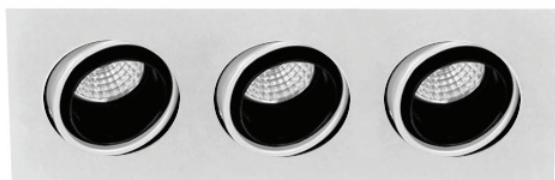

Movable

Accessories upon request

01 02 18

Βαμμένα με Ηλεκτροστατική Βαφή
Painted with Electrostatic Powder

*Η τεχνολογία των LED είναι σε διαρκή εξέλιξη οπότε πριν παραγγείλετε, παρακαλούμε επιβεβαιώστε ποιο LED είναι διαθέσιμο LED technology changes constantly forward, so before selecting / ordering the most suitable product for you, ask for a confirmation that this is the most updated product to our list.

warm 2700 Kelvin warm white 3000 Kelvin neutral white 4000 Kelvin