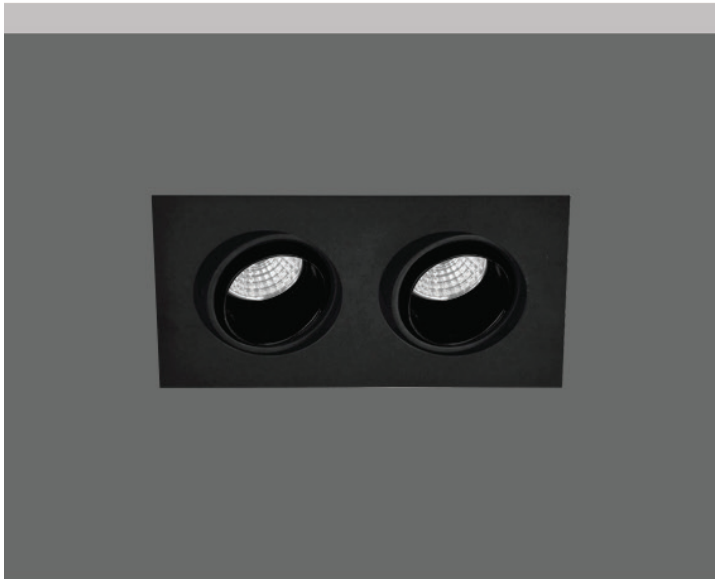

Mini Multilight Double Move 2.2 DEEP

- Διπλό χωνευτό σποτ οροφής
- εσωτερικού χώρου
- αλουμινίου
- κινητό οριζοντίως $\pm 35^\circ$ και καθέτως $\pm 35^\circ$
- με ενσωματωμένα 2 COB LED ισχύος
- τοποθετημένα βαθιά μέσα στο φωτιστικό
- κατάλληλα για darklight φωτισμό
- προσαρμοσμένα σε ψήκτρες υψηλής απόδοσης
- για την καλύτερη διαχείριση θερμότητας του led
- CRI>80 | 3 SDCM
- κατόπιν παραγγελίας με CRI>90 & CRI 98+
- κατόπιν παραγγελίας με 2 SDCM
- σε θερμοκρασία χρώματος 2700-3000-4000 Kelvin
- κατόπιν παραγγελίας και σε 3500-5000-6000 Kelvin
- με ανακλαστήρες υψηλής απόδοσης
- με δέσμη 15° - 25° - 40° - 60°
- λειτουργεί με συνοδευτικό led driver
- On/off ή dimmable phase cut / Dali / 1-10volt

- Recessed double spotlight
- for indoors use
- from die cast aluminum
- movable horizontally $\pm 35^\circ$ and vertically $\pm 35^\circ$
- light source positioned deep
- suitable for darklight effect and reduce of glare
- with incorporated 2 cob led sources
- adjusted on a high performance heatsinks
- for best thermal management
- CRI>80 | 3 SDCM as standard
- upon request available with CRI>90 & CRI 98+
- upon request available with 2 SDCM
- in 2700-3000-4000 Kelvin
- upon request in 3500-5000-6000 Kelvin
- with high performance reflectors
- available with 15° - 25° - 40° - 60° beam angle
- works with remote led driver
- on/off, dimmable phase cut/Dali/1-10volt

216x120mm 180x105mm 100-135mm CE IP20

Περιστρεφόμενο
35° οριζοντίως και 35° καθέτως
Adjustable
35° horizontally and 35° vertically

Anti-dazzle
Angle

Accessories upon request

Smooth light filter 1

Smooth light filter 2

Honey comb louvre

01 02 18

Βαμμένα με Ηλεκτροστατική Βαφή
Painted with Electrostatic Powder

*Η τεχνολογία των LED είναι σε διαρκή εξέλιξη οπότε πριν παραγγείλετε, παρακαλούμε επιβεβαιώστε ποιο LED είναι διαθέσιμο
LED technology changes constantly forward, so before selecting / ordering the most suitable product for you,
ask for a confirmation that this is the most updated product to our list.