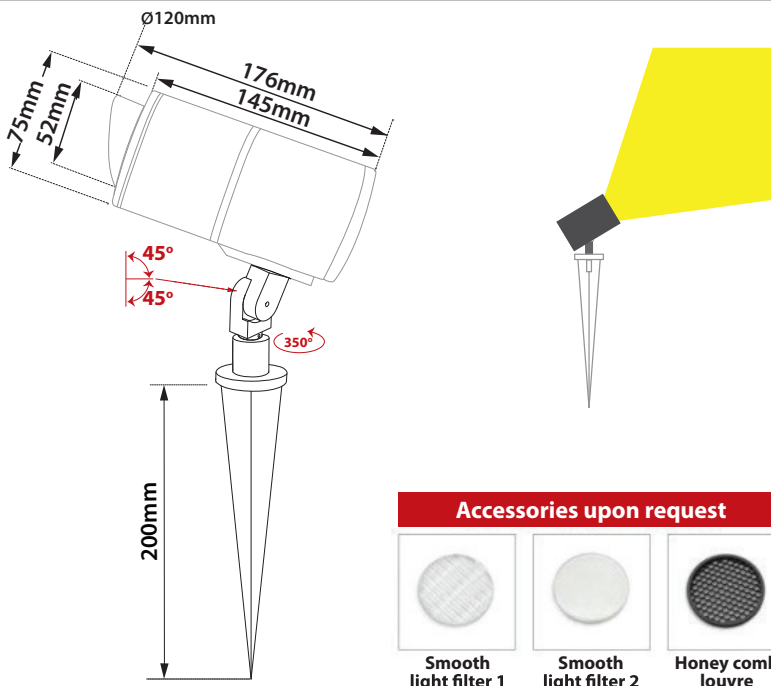

Tube 75 ARM SPIKE FOCUS

- Προβολέας led στεγανός
 - αλουμινίου βαρέως τύπου
 - ηλεκτροστατικά βαμμένος με πολυεστερική πούδρα
 - για αντοχή σε σκληρές εξωτερικές συνθήκες
 - με υάλινο προφυλακτήρα tempered
 - με ενσωματωμένο 1 cob led
 - CRI>80 | SDCM <3
 - κατόπιν παραγγελίας με CRI>90
 - σε θερμοκρασία χρώματος 2700-3000-4000 Kelvin
 - κατόπιν παραγγελίας και σε 3500-5000-6500 Kelvin
 - με ανακλαστήρα ή φακό υψηλής απόδοσης
 - με δέσμη 15°-18°-29°-45°
 - λειτουργεί με ενσωματωμένο led driver on/off
 - κατόπιν παραγγελίας dimmable phase cut/Dali / 1-10volt
 - με ελαστικά στεγανοποίησης
 - από σιλικόνη και βίδες inox
 - συνοδεύεται με καρφί εδάφους αλουμινίου
-
- Waterproof led projector
 - for outdoors use
 - from heavy duty die cast aluminum
 - polyester powder coated
 - for resistance under harsh environmental conditions
 - suitable for external use
 - with tempered glass transparent or mat
 - with incorporated 1 cob led source
 - CRI>80 | SDCM<3
 - upon request available with CRI>90
 - in 2700-3000-4000 Kelvin
 - upon request in 3500-5000-6500 Kelvin
 - with high performance reflector or lens
 - available with 15°-18°-29°-45° beam
 - works with built in led driver, on/off as standard
 - upon request available dimmable phase cut/Dali/1-10volt
 - with silicon gaskets and inox screws
 - with aluminum ground spike

CRI>80 | Power & Luminous Flux

Final lumen output depends on the selection of the angle beam

36341	6.0W	220-240v	2700-3000-4000	KELVIN	455-485-515	LUMEN	⏚ ⏚ ⏚
36342	6.8W	220-240v	2700-3000-4000	KELVIN	510-550-585	LUMEN	⏚ ⏚ ⏚
36343	8.0W	220-240v	2700-3000-4000	KELVIN	615-655-695	LUMEN	⏚ ⏚ ⏚
36344	10.0W	220-240v	2700-3000-4000	KELVIN	775-825-880	LUMEN	⏚ ⏚ ⏚
36345	8.7W	220-240v	2700-3000-4000	KELVIN	675-720-755	LUMEN	⏚ ⏚ ⏚
36346	10.5W	220-240v	2700-3000-4000	KELVIN	820-875-915	LUMEN	⏚ ⏚ ⏚

Ø 75mm 176mm GLASS (5mm) CE IP65

Καρφωτά στηρίγματα εδάφους διαθέσιμα κατόπιν παραγγελίας

Ground spikes available upon request