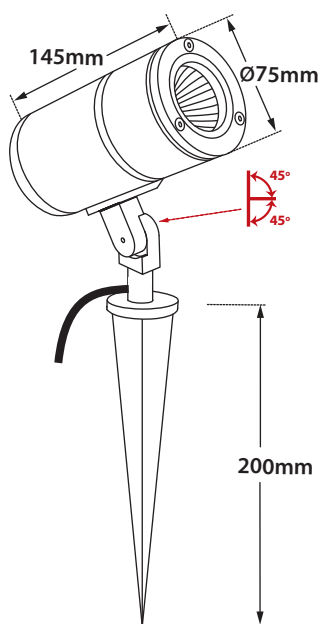

Καρφωτά στηρίγματα εδάφους διαθέσιμα κατόπιν παραγγελίας

Ground spikes available upon request

170mm	Καρφί PVC PVC spike	5083
200mm	Καρφί αλουμινίου Die cast aluminum spike	5019
305mm	Καρφί αλουμινίου Die cast aluminum spike	5075
200mm	Καρφί inox Inox ground spike	5018