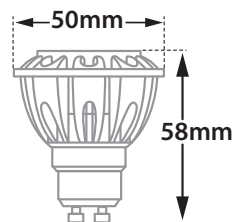

Flexi 54 TR

- Προβολέας εσωτερικού χώρου
 - χυτός αλουμινίου
 - περιστρεφόμενος με κάθετη και οριζόντια κίνηση
 - κατάλληλο για λυχνίες τύπου MR16
 - 220-240volt GU10
 - με adaptor για τοποθέτηση σε ράγα
- Track spot light
 - for indoors use
 - from die cast aluminum
 - adjustable with horizontal and vertical movement
 - suitable for lamps type MR16
 - 220-240volt GU10
 - with adaptor, suitable for track

29572

DICHROIC MR16 220-240V 50W GU10 /
LED LAMP MR16 220-240V GU10

∅ 54mm

↕ 104mm

CE IP20

Κατόπιν παραγγελίας το φωτιστικό
προσφέρεται με βάση οροφής

Upon request luminaire is offered
with ceiling base

01 02 18