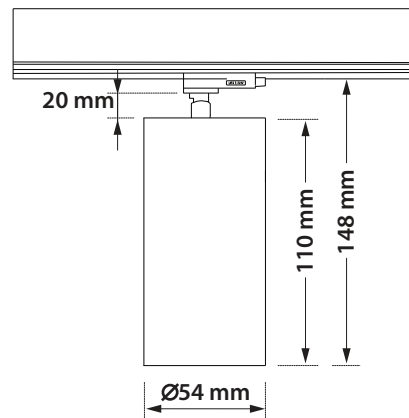

29572

DICHROIC MR16 220-240V 50W GU10 /
LED LAMP MR16 220-240V GU10

∅ 54mm

↕ 104mm

CE IP20

Κατόπιν παραγγελίας το φωτιστικό
προσφέρεται με βάση οροφής

Upon request luminaire is offered
with ceiling base

01 02 18