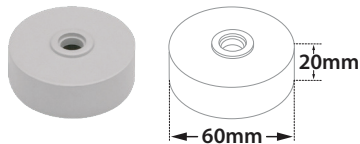

Flexi 54 TR

- Προβολέας εσωτερικού χώρου
 - χυτός αλουμινίου
 - περιστρεφόμενος με κάθετη και οριζόντια κίνηση
 - κατάλληλο για λυχνίες τύπου MR16
 - 220-240volt GU10
 - με adaptor για τοποθέτηση σε ράγα
- Track spot light
 - for indoors use
 - from die cast aluminum
 - adjustable with horizontal and vertical movement
 - suitable for lamps type MR16
 - 220-240volt GU10
 - with adaptor, suitable for track

29572

DICHROIC MR16 220-240V 50W GU10 /
LED LAMP MR16 220-240V GU10

∅ 54mm

↕ 104mm

CE IP20

Κατόπιν παραγγελίας το φωτιστικό
προσφέρεται με βάση οροφής

Upon request luminaire is offered
with ceiling base

01 02 18