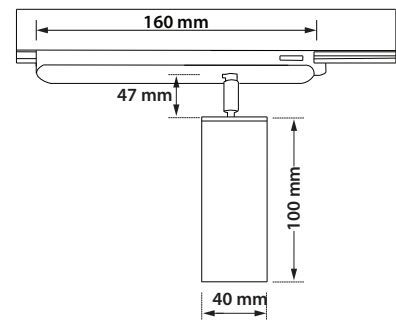

Flexi 40 TR

- Προβολέας led εσωτερικού χώρου
 - χυτός αλουμινίου
 - βαμμένος με ηλεκτροστατική βαφή
 - περιστρεφόμενος οριζοντίως 355° και καθέτως ±90°
 - με ενσωματωμένο 1 COB LED ισχύος
 - ενσωματωμένο σε ψήκτρα υψηλής απόδοσης
 - για την καλύτερη διαχείριση θερμότητας του led
 - CRI>80 | 3 SDCM
 - κατόπιν παραγγελίας με CRI>90 & CRI 98+
 - σε θερμοκρασία χρώματος 2700-3000-4000 Kelvin
 - κατόπιν παραγγελίας και σε 3500-5000-6500 Kelvin
 - με φακό ή ανακλαστήρα υψηλής απόδοσης
 - με δέσμη 15°-25°-40°-60°
 - με ενσωματωμένο led driver ράγας
 - on/off ή dimmable phase cut/ Dali/1-10V
-
- Indoor track mounted led spotlight
 - from die cast aluminum
 - painted with electrostatic powder
 - rotatable horizontally 355° and head tiltable 0-90°
 - with incorporated 1 COB LED
 - adjusted on a high performance heatsink
 - for best thermal management of led source
 - CRI>80 | 3SDCM as standard
 - upon request available with CRI>90 & CRI 98+
 - upon request available with 2 SDCM
 - in 2700-3000-4000 Kelvin
 - upon request in 3500-5000-6500 Kelvin
 - with high performance lens or reflector
 - available with 15°-25°-40°-60° beam angle
 - works with track led driver
 - on/off or dimmable phase cut/1-10v/Dali

INDICATIVE COB LED TABLE* CRI>80

29541  6.3W | 220-240v | 2700-3000-4000 KELVIN | 500-540 -570 LUMEN

∅ 40mm

↕ 100mm

01 02

Βαμμένα με Ηλεκτροστατική Βαφή
Painted with Electrostatic Powder

*Η τεχνολογία των LED είναι σε διαρκή εξέλιξη οπότε πριν παραγγείλετε, παρακαλούμε επιβεβαιώστε ποιο LED είναι διαθέσιμο
LED technology changes constantly forward, so before selecting / ordering the most suitable product for you,
ask for a confirmation that this is the most updated product to our list.