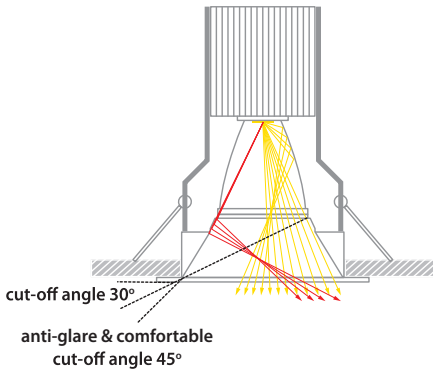

Gemini SQ UGR CR

- > Σποτ led χωνευτό οροφής
 - > εσωτερικού χώρου
 - > σταθερό
 - > κατασκευασμένο από χυτοπρεσαριστό αλουμίνιο
 - > ηλεκτροστατικά βαμμένο
 - > με ενσωματωμένο cob led
 - > τοποθετημένο βαθιά μέσα στο φωτιστικό
 - > για μείωση της θάμβωσης
 - > κατάλληλο για darklight φωτισμό
 - > UGR<16
 - > ενσωματωμένο σε ψήκτρα υψηλής απόδοσης
 - > για την καλύτερη διαχείριση θερμότητας του led
 - > CRI>80 | 3 SDCM
 - > 2 SDCM κατόπιν παραγγελίας
 - > κατόπιν παραγγελίας με CRI>90 & CRI 98+
 - > σε θερμοκρασία χρώματος 2700-3000-4000 Kelvin
 - > κατόπιν παραγγελίας και σε 3500-5000-6500 Kelvin
 - > με ανακλαστήρα αλουμινίου υψηλής απόδοσης
 - > με δέσμη 15°- 25°- 40°- 60°
 - > λειτουργεί με συνοδευτικό led driver, On/off
 - > ή κατόπιν παραγγελίας dimmable phase cut/Dali/1-10volt
-
- > Recessed led spotlight
 - > for indoors use
 - > from die cast aluminum
 - > fixed
 - > with incorporated 1 cob led source
 - > positioned deep inside the luminaire
 - > for reduce of glare
 - > suitable for darklight effect
 - > UGR<16
 - > adjusted on a high performance heatsink
 - > for best thermal management of led source
 - > CRI>80 as standard
 - > upon request available with CRI>90 & CRI 98+
 - > 3 SDCM as standard
 - > upon request available with 2 SDCM
 - > in 2700-3000-4000 Kelvin
 - > upon request in 3500-5000-6500 Kelvin
 - > with high performance reflector
 - > available with 15°- 25°- 40°- 60° beam angle
 - > works with remote led driver
 - > on/off, dimmable phase cut/Dali/1-10volt

INDICATIVE COB LED TABLE* CRI>80

38979	5.0W	2700-3000-4000 KELVIN	440-460-480 LUMEN	HEIGHT=125mm	⚡ ⚡
38980	6.7W	2700-3000-4000 KELVIN	585-615-640 LUMEN	HEIGHT=125mm	⚡ ⚡
38981	7.5W	2700-3000-4000 KELVIN	645-675-705 LUMEN	HEIGHT=125mm	⚡ ⚡
38982	9.0W	2700-3000-4000 KELVIN	780-820-860 LUMEN	HEIGHT=125mm	⚡ ⚡
38983	11.0W	2700-3000-4000 KELVIN	925-965-1000 LUMEN	HEIGHT=145mm	⚡ ⚡
38984	12.75W	2700-3000-4000 KELVIN	1050-1100-1150 LUMEN	HEIGHT=145mm	⚡ ⚡