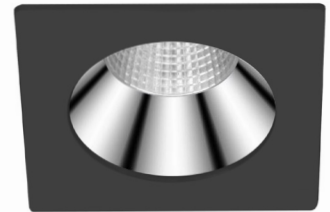

Gemini SQ UGR CR

1. > Σποτ led χωνευτό οροφής
   - > εσωτερικού χώρου
   - > σταθερό
   - > κατασκευασμένο από χυτοπρεσαριστό αλουμίνιο
   - > ηλεκτροστατικά βαμμένο
   - > με ενσωματωμένο cob led
   - > τοποθετημένο βαθιά μέσα στο φωτιστικό
   - > για μείωση της θάμβωσης
   - > κατάλληλο για darklight φωτισμό
   - > UGR<16
   - > ενσωματωμένο σε ψήκτρα υψηλής απόδοσης
   - > για την καλύτερη διαχείριση θερμότητας του led
   - > CRI>80 | 3 SDCM
   - > 2 SDCM κατόπιν παραγγελίας
   - > κατόπιν παραγγελίας με CRI>90 & CRI 98+
   - > σε θερμοκρασία χρώματος 2700-3000-4000 Kelvin
   - > κατόπιν παραγγελίας και σε 3500-5000-6500 Kelvin
   - > με ανακλαστήρα αλουμινίου υψηλής απόδοσης
   - > με δέσμη 15°- 25°- 40°- 60°
   - > λειτουργεί με συνοδευτικό led driver, On/off
   - > ή κατόπιν παραγγελίας dimmable phase cut/Dali/1-10volt
3. > Recessed led spotlight
   - > for indoors use
   - > from die cast aluminum
   - > fixed
   - > with incorporated 1 cob led source
   - > positioned deep inside the luminaire
   - > for reduce of glare
   - > suitable for darklight effect
   - > UGR<16
   - > adjusted on a high performance heatsink
   - > for best thermal management of led source
   - > CRI>80 as standard
   - > upon request available with CRI>90 & CRI 98+
   - > 3 SDCM as standard
   - > upon request available with 2 SDCM
   - > in 2700-3000-4000 Kelvin
   - > upon request in 3500-5000-6500 Kelvin
   - > with high performance reflector
   - > available with 15°- 25°- 40°- 60° beam angle
   - > works with remote led driver
   - > on/off, dimmable phase cut/Dali/1-10volt

INDICATIVE COB LED TABLE* CRI>80