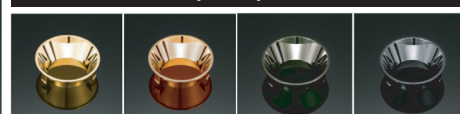

Upon request

IP44-IP54

Το παραπάνω φωτιστικό προσφέρεται κατόπιν παραγγελίας με μπροστινή προστασία IP44-IP54

The above luminaire is available upon request with IP44-IP54 front protection

01 02 18

Βαμμένα με Ηλεκτροστατική Βαφή
Painted with Electrostatic Powder

*Η τεχνολογία των LED είναι σε διαρκή εξέλιξη οπότε πριν παραγγείλετε, παρακαλούμε επιβεβαιώστε ποιο LED είναι διαθέσιμο LED technology changes constantly forward, so before selecting / ordering the most suitable product for you, ask for a confirmation that this is the most updated product to our list.

■ warm 2700 Kelvin ■ warm white 3000 Kelvin ■ neutral white 4000 Kelvin