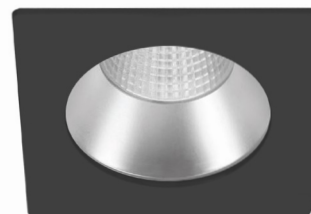

Gemini SQ UGR Mat

1. > Σποτ led χωνευτό οροφής
   - > εσωτερικού χώρου
   - > σταθερό
   - > κατασκευασμένο από χυτοπρεσαριστό αλουμίνιο
   - > ηλεκτροστατικά βαμμένο
   - > με ενσωματωμένο cob led
   - > τοποθετημένο βαθιά μέσα στο φωτιστικό
   - > για μείωση της θάμβωσης
   - > κατάλληλο για darklight φωτισμό
   - > UGR<16
   - > ενσωματωμένο σε ψήκτρα υψηλής απόδοσης
   - > για την καλύτερη διαχείριση θερμότητας του led
   - > CRI>80 | 3 SDCM
   - > 2 SDCM κατόπιν παραγγελίας
   - > κατόπιν παραγγελίας με CRI>90 & CRI 98+
   - > σε θερμοκρασία χρώματος 2700-3000-4000 Kelvin
   - > κατόπιν παραγγελίας και σε 3500-5000-6500 Kelvin
   - > με ανακλαστήρα αλουμινίου υψηλής απόδοσης
   - > με δέσμη 15°- 25°- 40°- 60°
   - > λειτουργεί με συνοδευτικό led driver, On/off
   - > ή κατόπιν παραγγελίας dimmable phase cut/Dali/1-10volt
3. > Recessed led spotlight
   - > for indoors use
   - > from die cast aluminum
   - > fixed
   - > with incorporated 1 cob led source
   - > positioned deep inside the luminaire
   - > for reduce of glare
   - > suitable for darklight effect
   - > UGR<16
   - > adjusted on a high performance heatsink
   - > for best thermal management of led source
   - > CRI>80 as standard
   - > upon request available with CRI>90 & CRI 98+
   - > 3 SDCM as standard
   - > upon request available with 2 SDCM
   - > in 2700-3000-4000 Kelvin
   - > upon request in 3500-5000-6500 Kelvin
   - > with high performance reflector
   - > available with 15°- 25°- 40°- 60° beam angle
   - > works with remote led driver
   - > on/off, dimmable phase cut/Dali/1-10volt

UGR
<16

INDICATIVE COB LED TABLE* CRI>80