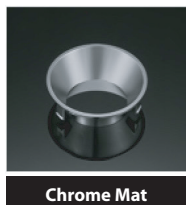

Gemini SQ UGR Mat

- > Σποτ led χωνευτό οροφής
 - > εσωτερικού χώρου
 - > σταθερό
 - > κατασκευασμένο από χυτοπρεσαριστό αλουμίνιο
 - > ηλεκτροστατικά βαμμένο
 - > με ενσωματωμένο cob led
 - > τοποθετημένο βαθιά μέσα στο φωτιστικό
 - > για μείωση της θάμβωσης
 - > κατάλληλο για darklight φωτισμό
 - > UGR<16
 - > ενσωματωμένο σε ψήκτρα υψηλής απόδοσης
 - > για την καλύτερη διαχείριση θερμότητας του led
 - > CRI>80 | 3 SDCM
 - > 2 SDCM κατόπιν παραγγελίας
 - > κατόπιν παραγγελίας με CRI>90 & CRI 98+
 - > σε θερμοκρασία χρώματος 2700-3000-4000 Kelvin
 - > κατόπιν παραγγελίας και σε 3500-5000-6500 Kelvin
 - > με ανακλαστήρα αλουμινίου υψηλής απόδοσης
 - > με δέσμη 15°- 25°- 40°- 60°
 - > λειτουργεί με συνοδευτικό led driver, On/off
 - > ή κατόπιν παραγγελίας dimmable phase cut/Dali/1-10volt
-
- > Recessed led spotlight
 - > for indoors use
 - > from die cast aluminum
 - > fixed
 - > with incorporated 1 cob led source
 - > positioned deep inside the luminaire
 - > for reduce of glare
 - > suitable for darklight effect
 - > UGR<16
 - > adjusted on a high performance heatsink
 - > for best thermal management of led source
 - > CRI>80 as standard
 - > upon request available with CRI>90 & CRI 98+
 - > 3 SDCM as standard
 - > upon request available with 2 SDCM
 - > in 2700-3000-4000 Kelvin
 - > upon request in 3500-5000-6500 Kelvin
 - > with high performance reflector
 - > available with 15°- 25°- 40°- 60° beam angle
 - > works with remote led driver
 - > on/off, dimmable phase cut/Dali/1-10volt