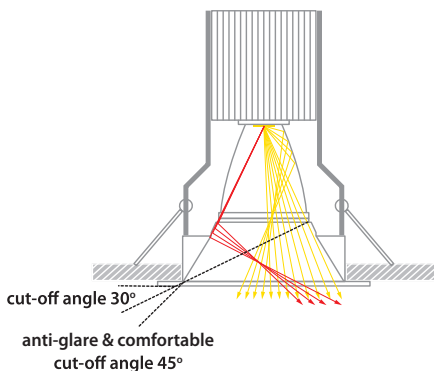

Gemini SQ UGR Mat

- > Σποτ led χωνευτό οροφής
 - > εσωτερικού χώρου
 - > σταθερό
 - > κατασκευασμένο από χυτοπρεσαριστό αλουμίνιο
 - > ηλεκτροστατικά βαμμένο
 - > με ενσωματωμένο cob led
 - > τοποθετημένο βαθιά μέσα στο φωτιστικό
 - > για μείωση της θάμβωσης
 - > κατάλληλο για darklight φωτισμό
 - > UGR<16
 - > ενσωματωμένο σε ψήκτρα υψηλής απόδοσης
 - > για την καλύτερη διαχείριση θερμότητας του led
 - > CRI>80 | 3 SDCM
 - > 2 SDCM κατόπιν παραγγελίας
 - > κατόπιν παραγγελίας με CRI>90 & CRI 98+
 - > σε θερμοκρασία χρώματος 2700-3000-4000 Kelvin
 - > κατόπιν παραγγελίας και σε 3500-5000-6500 Kelvin
 - > με ανακλαστήρα αλουμινίου υψηλής απόδοσης
 - > με δέσμη 15°- 25°- 40°- 60°
 - > λειτουργεί με συνοδευτικό led driver, On/off
 - > ή κατόπιν παραγγελίας dimmable phase cut/Dali/1-10volt
-
- > Recessed led spotlight
 - > for indoors use
 - > from die cast aluminum
 - > fixed
 - > with incorporated 1 cob led source
 - > positioned deep inside the luminaire
 - > for reduce of glare
 - > suitable for darklight effect
 - > UGR<16
 - > adjusted on a high performance heatsink
 - > for best thermal management of led source
 - > CRI>80 as standard
 - > upon request available with CRI>90 & CRI 98+
 - > 3 SDCM as standard
 - > upon request available with 2 SDCM
 - > in 2700-3000-4000 Kelvin
 - > upon request in 3500-5000-6500 Kelvin
 - > with high performance reflector
 - > available with 15°- 25°- 40°- 60° beam angle
 - > works with remote led driver
 - > on/off, dimmable phase cut/Dali/1-10volt