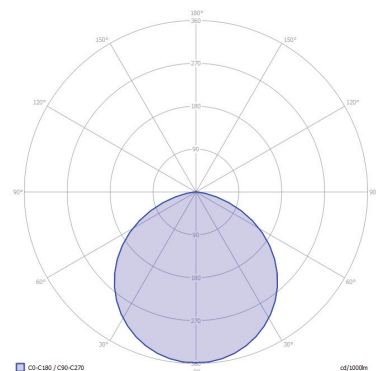

05 Standard

01 02 18 30

Κατόπιν Παραγγελίας
Upon Request

Βαμμένα με Πολυεστερική Ηλεκτροστατική Βαφή
Painted with Polyester Electrostatic Powder

*Η τεχνολογία των LED είναι σε διαρκή εξέλιξη οπότε πριν παραγγείλετε, παρακαλούμε επιβεβαιώστε ποιο LED είναι διαθέσιμο
LED technology changes constantly forward, so before selecting / ordering the most suitable product for you,
ask for a confirmation that this is the most updated product to our list.

■ warm 2700 Kelvin ■ warm white 3000 Kelvin ■ neutral white 4000 Kelvin