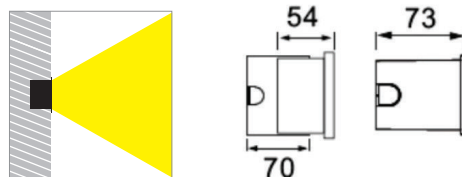

LUCE 65 SYM

- Φωτιστικό χωνευτό επίτοιχο Led
- στεγανό κατάλληλο για χρήση σε εξωτερικούς χώρους
- από χυτοπρεσαριστό αλουμινίου στεφάνι και σώμα
- για αντοχή σε σκληρές περιβαλλοντικές συνθήκες
- ηλεκτροστατικά βαμμένο με πολυεστερική πούδρα
- με προστατευτικό υάλινο tempered προφυλακτήρα
- με ενσωματωμένα power led smd
- CRI>80
- διαθέσιμο σε 3000 Kelvin
- κατόπιν παραγγελίας σε διαθέσιμο σε 2700-4000 Kelvin
- με ενσωματωμένο led driver on/off
- διαθέσιμο κατόπιν παραγγελίας
- dimmable phase cut/1-10v/Dali
- με ελαστικά στεγανοποίησης σιλικόνης και βίδες inox
- συνοδεύεται με βάση για τοποθέτηση στον τοίχο
- κατάλληλο για τοποθέτηση σε κήπους, βεράντες, σκαλοπάτια και διαδρόμους

- Wall recessed led luminaire
- waterproof, suitable for exteriors use
- body and flange made from die cast aluminum
- for resistance under harsh environmental conditions
- polyester powder coated
- with protective tempered glass
- with incorporated power led smd
- CRI>80
- in 3000 Kelvin
- upon request in 2700-4000 Kelvin
- with built in led driver on/off standard
- upon request dimmable phase cut/1-10v/Dali
- with silicone gaskets and inox screws
- with wall base for wall installation
- suitable for lighting of gardens, walkways, corridors and stairs

CRI>80 | Power & Luminous Flux

37167 5.0W | 220-240v | 3000 KELVIN | 190 LUMEN

37168 10.0W | 220-240v | 3000 KELVIN | 360 LUMEN

61x276mm

05 Standard

01 02 18 30

Κατόπιν Παραγγελίας
Upon Request

Βαμμένα με Πολυεστερική Ηλεκτροστατική Βαφή
Painted with Polyester Electrostatic Powder