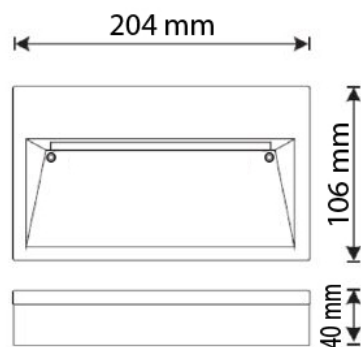

## LUCE DARK WALL EXT

- Φωτιστικό επίτοιχο Led
- στεγανό κατάλληλο για χρήση σε εξωτερικούς χώρους
- κατάλληλο για ασύμμετρο darklight φωτισμό
- από χυτοπρεσαριστό αλουμινίου στεφάνι και σώμα
- για αντοχή σε σκληρές περιβαλλοντικές συνθήκες
- ηλεκτροστατικά βαμμένο με πολυεστερική πούδρα
- με προστατευτικό υάλινο tempered προφυλακτήρα
- με ενσωματωμένα power led smd
- CRI>80
- διαθέσιμο σε 3000 Kelvin
- κατόπιν παραγγελίας σε διαθέσιμο σε 2700-4000 Kelvin
- με ενσωματωμένο led driver on/off
- διαθέσιμο κατόπιν παραγγελίας
- dimmable phase cut/1-10v/Dali
- με ελαστικά στεγανοποίησης σιλικόνης και βίδες inox
- κατάλληλο για τοποθέτηση σε κήπους, βεράντες, σκαλοπάτια και διαδρόμους

- Wall surface led luminaire
- waterproof, suitable for exteriors use
- suitable for asymmetric darklight lighting effect
- body and flange made from die cast aluminum
- for resistance under harsh environmental conditions
- polyester powder coated
- with protective tempered glass
- with incorporated power led smd
- CRI>80
- in 3000 Kelvin
- upon request in 2700-4000 Kelvin
- with built in led driver on/off standard
- upon request dimmable phase cut/1-10v/Dali
- with silicone gaskets and inox screws
- suitable for lighting of gardens, walkways, corridors and stairs

### CRI>80 | Led source power & luminaire's Flux

**37169** 5.0W | 220-240v | 3000 KELVIN | 180 LUMEN

**37170** 10.0W | 220-240v | 3000 KELVIN | 340 LUMEN

204x106mm

05 Standard

01 02 18 30

Κατόπιν Παραγγελίας  
Upon Request