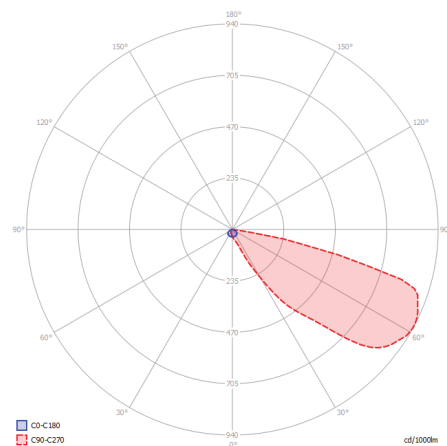

### CRI>80 | Led source power & luminaire's Flux

**37169** 5.0W | 220-240v | 3000 KELVIN | 180 LUMEN

**37170** 10.0W | 220-240v | 3000 KELVIN | 340 LUMEN

204x106mm

05 Standard

01 02 18 30

Κατόπιν Παραγγελίας  
Upon Request