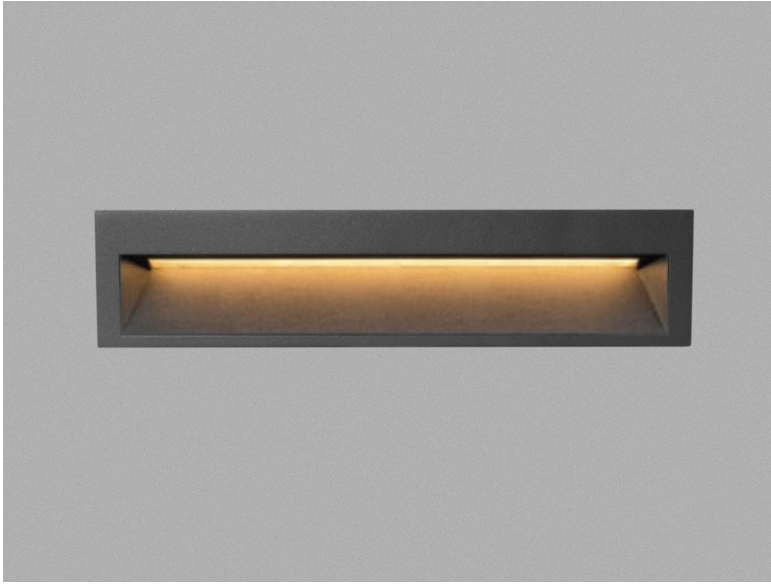

Luce Darklight 65

- Φωτιστικό χωνευτό επίτοιχο Led
 - στεγανό κατάλληλο για χρήση σε εξωτερικούς χώρους
 - κατάλληλο για ασύμμετρο darklight φωτισμό
 - από χυτοπρεσαριστό αλουμινίου στεφάνι και σώμα
 - για αντοχή σε σκληρές περιβαλλοντικές συνθήκες
 - ηλεκτροστατικά βαμμένο με πολυεστερική πούδρα
 - με προστατευτικό υάλινο tempered προφυλακτήρα
 - με ενσωματωμένα power led smd
 - CRI>80
 - διαθέσιμο σε 3000 Kelvin
 - κατόπιν παραγγελίας σε διαθέσιμο σε 2700-4000 Kelvin
 - με ενσωματωμένο led driver on/off
 - διαθέσιμο κατόπιν παραγγελίας
 - dimmable phase cut/1-10v/Dali
 - με ελαστικά στεγανοποίησης σιλικόνης και βίδες inox
 - συνοδεύεται με βάση για τοποθέτηση στον τοίχο
 - κατάλληλο για τοποθέτηση σε κήπους, βεράντες,
 - σκαλοπάτια και διαδρόμους
-
- Wall recessed led luminaire
 - waterproof, suitable for exteriors use
 - suitable for asymmetric darklight lighting effect
 - body and flange made from die cast aluminum
 - for resistance under harsh environmental conditions
 - polyester powder coated
 - with protective tempered glass
 - with incorporated power led smd
 - CRI>80
 - in 3000 Kelvin
 - upon request in 2700-4000 Kelvin
 - with built in led driver on/off standard
 - upon request dimmable phase cut/1-10v/Dali
 - with silicone gaskets and inox screws
 - with wall base for wall installation
 - suitable for lighting of gardens, walkways,
 - corridors and stairs

CRI>80 | Power & Luminous Flux

37165 5.0W | 220-240v | 3000 KELVIN | 210 LUMEN

37166 10.0W | 220-240v | 3000 KELVIN | 400 LUMEN

61x276mm