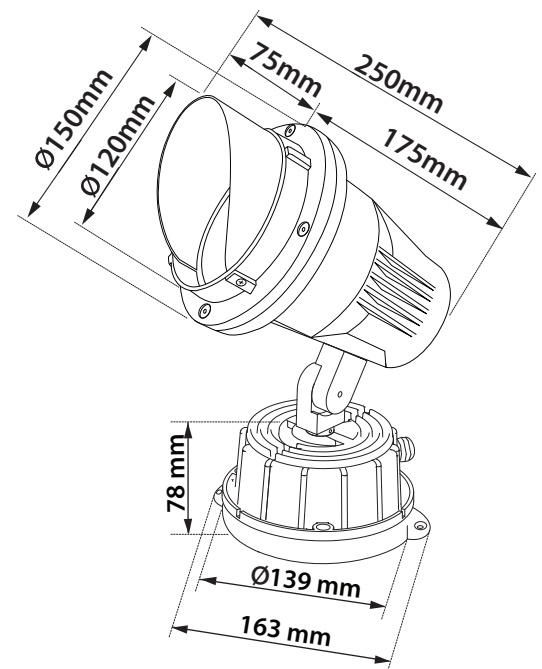

- Προβολέας led στεγανός
- αλουμινίου βαρέως τύπου
- ηλεκτροστατικά βαμμένος με πολυεστερική πούδρα
- κατάλληλη για εξωτερικούς χώρους
- με υάλινο προφυλακτήρα tempered πάχους 10mm διάφανο
- κινητός οριζοντίως και καθέτως
- μέσω κλείδωσης αλουμινίου βαρέως τύπου
- με ενσωματωμένο cob led
- CRI>80 | 3 SDCM
- κατόπιν παραγγελίας με CRI>90
- σε θερμοκρασία χρώματος 3000-4000 Kelvin
- κατόπιν παραγγελίας και σε 2700-3500-5000-6500 Kelvin
- με ανακλαστήρα υψηλής απόδοσης
- με δέσμη 12.5°-20°-38°-45°
- λειτουργεί με ενσωματωμένο led driver on/off
- ή κατόπιν παραγγελίας dimmable phase cut / Dali / 1-10volt
- με ελαστικά στεγανοποίησης από σιλικόνη
- με βίδες inox
- με έναν στυπιοθλίπτη PG9 IP68
- κατόπιν παραγγελίας με 2 στυπιοθλίπτες
- για είσοδο έξοδο καλωδίων σύνδεσης

- Waterproof led projector
- for outdoors use
- from heavy duty die cast aluminum
- polyester powder coated
- suitable for resistance
- under harsh environmental conditions
- with tempered glass 10mm transparent
- adjustable vertically and horizontally
- with heavy duty aluminum joint
- with incorporated 1 cob led source
- CRI>80 | 3 SDCM
- upon request available with CRI>90
- in 3000-4000 Kelvin
- upon request in 2700-3500-5000-6500 Kelvin
- with high performance reflector
- available with 12.5°-20°-38°-45° beam angle
- works with built in led driver
- on/off as standard
- upon request available dimmable phase cut/Dali/1-10volt
- with silicon gaskets and inox screws
- with cable gland PG9 IP68
- upon request available with 2 cable glands
- for input and output of power supply cables

CRI >80 | Power and Luminous flux

Final lumen output depends from the selection of the angle beam

36384	14.0W	220-240v	3000-4000 KELVIN	1350-1451 LUMEN	⚡ ⚙ ⚠
36385	17.5W	220-240v	3000-4000 KELVIN	1550-1650 LUMEN	⚡ ⚙ ⚠
36386	21.0W	220-240v	3000-4000 KELVIN	1855-1955 LUMEN	⚡ ⚙ ⚠