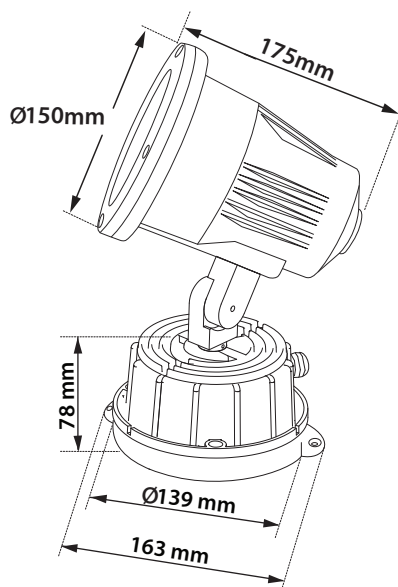

- Προβολέας led στεγανός
- αλουμινίου βαρέως τύπου
- ηλεκτροστατικά βαμμένος με πολυεστερική πούδρα
- κατάλληλη για εξωτερικούς χώρους
- με αάλινο προφυλακτήρα tempered πάχους 10mm διάφανο
- κινητός οριζοντίως και καθέτως
- μέσω κλείδωσης αλουμινίου βαρέως τύπου
- με ενσωματωμένο cob led
- CRI>80 | 3 SDCM
- κατόπιν παραγγελίας με CRI>90
- σε θερμοκρασία χρώματος 3000-4000 Kelvin
- κατόπιν παραγγελίας και σε 2700-3500-5000-6500 Kelvin
- με ανακλαστήρα υψηλής απόδοσης
- με δέσμη 12.5°-20°-38°-45°
- λειτουργεί με ενσωματωμένο led driver on/off
- ή κατόπιν παραγγελίας dimmable phase cut / Dali / 1-10volt
- με ελαστικά στεγανοποίησης από σιλικόνη
- με βίδες inox
- με έναν σπτιοθλίπτη PG9 IP68
- κατόπιν παραγγελίας με 2 σπτιοθλίπτες
- για είσοδο έξοδο καλωδίων σύνδεσης

- Waterproof led projector
- for outdoors use
- from heavy duty die cast aluminum
- polyester powder coated
- suitable for resistance
- under harsh environmental conditions
- with tempered glass 10mm transparent
- adjustable vertically and horizontally
- with heavy duty aluminum joint
- with incorporated 1 cob led source
- CRI>80 | 3 SDCM
- upon request available with CRI>90
- in 3000-4000 Kelvin
- upon request in 2700-3500-5000-6500 Kelvin
- with high performance reflector
- available with 12.5°-20°-38°-45° beam angle
- works with built in led driver
- on/off as standard
- upon request available dimmable phase cut/Dali/1-10volt
- with silicon gaskets and inox screws
- with cable gland PG9 IP68
- upon request available with 2 cable glands
- for input and output of power supply cables

CRI >80 | Power and Luminous flux

Final lumen output depends from the selection of the angle beam