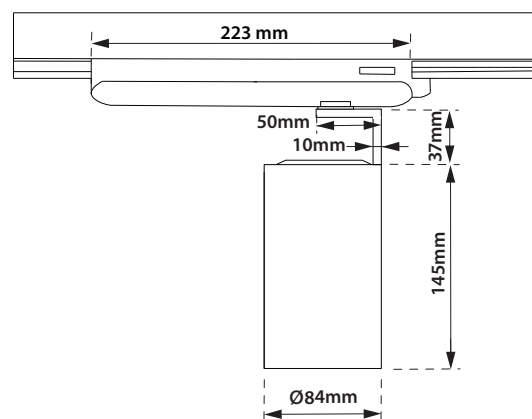

Tube 84 TR 2

- Προβολέας led εσωτερικού χώρου
 - κατάλληλος για τοποθέτηση σε ράγα
 - χυτός αλουμινίου
 - βαμμένος με ηλεκτροστατική πούδρα
 - περιστρεφόμενος οριζοντίως 355° και καθέτως ±90°
 - με ενσωματωμένο 1 COB LED ισχύος
 - τοποθετημένο σε ψήκτρα υψηλής απόδοσης
 - για την καλύτερη διαχείριση θερμότητας του led
 - CRI>80 | 3 SDCM
 - κατόπιν παραγγελίας με CRI>90 & CRI 98+
 - κατόπιν παραγγελίας διαθέσιμο με 2 SDCM
 - σε θερμοκρασία χρώματος 2700-3000-4000 Kelvin
 - κατόπιν παραγγελίας και σε 3500-5000-6500 Kelvin
 - με φακό υψηλής απόδοσης
 - με δέσμη 15°-25°-40°
 - με ενσωματωμένο led driver on/off
 - κατόπιν παραγγελίας dimmable phase cut /Dali /1-10volt
-
- Indoor track mounted led spotlight
 - from die cast aluminum
 - painted with electrostatic powder
 - rotatable horizontally 355° and head tiltable 0-90°
 - with incorporated 1 COB LED
 - adjusted on a high performance heatsink
 - for best thermal management of the led source
 - CRI>80 | 3 SDCM , as standard
 - upon request available with CRI>90 & CRI 98+
 - upon request available with 2 SDCM
 - in 2700-3000-4000 Kelvin
 - upon request in 3500-5000-6500 Kelvin
 - with high performance lens
 - available with 15°-25°-40° beam angle
 - with built in on/off led driver as standard
 - upon request available dimmable Phase cut/1-10v/Dali

INDICATIVE COB LED TABLE* CRI>80

29582	17.5W	220-240v	2700-3000-4000 KELVIN	1665-1765-1860 LUMEN	⚡ ⚡ ⚡
29583	19.5W	220-240v	2700-3000-4000 KELVIN	1900-1950-2030 LUMEN	⚡ ⚡ ⚡
29584	21.0W	220-240v	2700-3000-4000 KELVIN	1960-2080-2190 LUMEN	⚡ ⚡ ⚡
29585	25.0W	220-240v	2700-3000-4000 KELVIN	2240-2380-2500 LUMEN	⚡ ⚡ ⚡
29586	28.0W	220-240v	2700-3000-4000 KELVIN	2680-2780-2850 LUMEN	⚡ ⚡ ⚡

∅ 84mm

145mm

CE IP20

Accessories upon request

Smooth light filter 1

Smooth light filter 2

Honey comb louvre

01 02 18