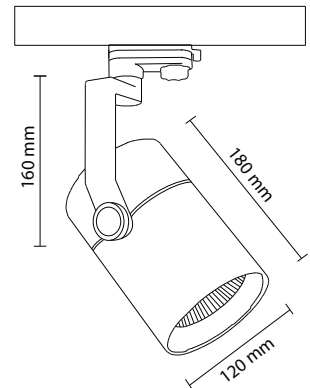

Tube TR 120 AC 4

- Προβολέας led εσωτερικού χώρου
 - χυτός αλουμινίου
 - βαμμένος με ηλεκτροστατική πούδρα
 - με υάλινο προφυλακτήρα tempered πάχους 4mm
 - διάφανο ή ματ κατόπιν παραγγελίας
 - περιστρεφόμενος οριζοντίως 355° και καθέτως ±90°
 - με ενσωματωμένο 1 AC cob led ισχύος
 - 220-240v | on/off ή dimmable phase cut/trailing edge
 - τοποθετημένο σε ψήκτρα υψηλής απόδοσης
 - για την καλύτερη διαχείριση θερμότητας του led
 - CRI>80 | 3SDCM
 - κατόπιν παραγγελίας με CRI>90
 - σε θερμοκρασία χρώματος 3000-4000 Kelvin
 - κατόπιν παραγγελίας σε 2700-3500-5000 Kelvin
 - με ανακλαστήρα υψηλής απόδοσης
 - με δέσμη στενή 25°-40°-60°
 - κατόπιν παραγγελίας με δέσμη 15°
 - με ενσωματωμένο τριφασικό adaptor
 - διαθέσιμο κατόπιν παραγγελίας
 - με βάση αλουμινίου για τοποθέτηση σε οροφή
- Indoor track mounted LED spotlight
 - from die cast aluminum
 - painted with electrostatic powder
 - rotatable horizontally 355° and head tiltable 0-90°
 - with tempered glass transparent 4mm thick
 - or mat/opal upon request
 - with incorporated 1 AC cob led (mains voltage)
 - 220-240volt | on/off ή dimmable phase cut/trailing edge
 - adjusted on a high performance heatsink
 - for best thermal management of led source
 - CRI>80 | 3 SDCM
 - upon request available with CRI>90
 - in 3000-4000 Kelvin
 - upon request available in 2700-3500-5000 Kelvin
 - with high performance reflector
 - available with 25°-40°-60°
 - upon request available 15° beam angle
 - with incorporated three phase adaptor
 - or upon request with die cast aluminum base
 - for ceiling mounting

INDICATIVE COB LED TABLE* CRI>80

29566 20.0W | 230-240v | 3000-4000 KELVIN | 1660-1760 LUMEN LENGTH=180mm

29567 30.0W | 230-240v | 3000-4000 KELVIN | 2365-2500 LUMEN LENGTH=210mm

∅ 120mm ↔ 180-210mm GLASS (4mm) CE IP20