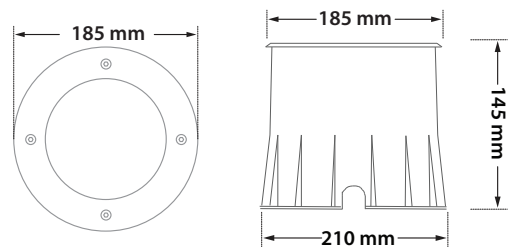

Ø 185mm 210mm GLASS (10mm) CE IP67

- Στεγανό φωτιστικό led εδάφους
- με στεφάνι ανοξείδωτο/inox
- από σώμα χυτό αλουμινίου βαρέως τύπου
- ηλεκτροστατικά βαμμένα με πολυεστερική πούδρα
- για αντοχή σε εξωτερικές συνθήκες
- με υάλινο προφυλακτήρα tempered πάχους 10mm διάφανο
- με πλαστικό κουτί PVC για την τοποθέτηση του φωτιστικού στο έδαφος
- με δυνατότητα κίνησης οριζοντίως ±350° και ±20° καθέτως
- με βίδες inox και ελαστικά στεγανοποίησης από σιλικόνη
- με 1-2 στυπιοθλίπτες PG13.5 IP68 με είσοδο-έξοδο καλωδίων παροχής ρεύματος
- με ενσωματωμένο 1 Cob Led
- προσαρμοσμένο σε ψήκτρα υψηλής απόδοσης
- για την καλύτερη διαχείριση θερμότητας του led
- CRI>80 | 3 SDCM, as standard
- σε 3000 Kelvin
- κατόπιν παραγγελίας προσφέρεται και με 2700-3500-4000 Kelvin
- με ειδικό φακό με δυνατότητα ρύθμισης της δέσμης (zoom lens) από 12° έως 40°
- λειτουργεί με ενσωματωμένο led driver/τροφοδοτικό on/off
- κατόπιν παραγγελίας διαθέσιμο και dimmable phase cut/Dali/1-10v

- Waterproof inground recessed led luminaire
- with stainless steel/inox frame
- from heavy duty die cast aluminum body
- polyester powder coated
- pvc box for the installation of the luminaire
- with tempered stepped glass 10mm thick transparent
- with 1 or 2 cable glands PG13.5 IP68 for the input and output of power supply cables
- with inox screws and silicon gaskets
- for beam adjustment ±350° horizontally and ±20° vertically
- with incorporated 1 cob led source
- adjusted on a high performance heatsink
- for best thermal management of the led source
- CRI>80| 3 SDCM as standard
- in 3000Kelvin
- upon request, available in 2700-3500-4000 Kelvin
- with high performance zoomable lens
- with capability of beam angle adjustment from 12° to 40° beam angle
- works with built in led driver, on/off as standard
- upon request available with dimmable led driver
- phase cut/Dali/1-10v