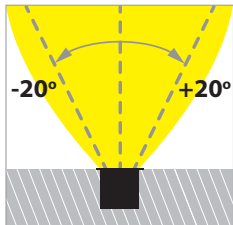

MATRIX 185 ZOOMABLE

Updated