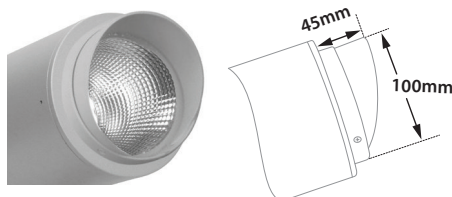

- Waterproof led projector for outdoors use
- from die cast aluminum
- polyester powder coated
- suitable for external use
- with tempered glass transparent 10mm thick or mat/opal upon request
- with incorporated 1 Cob led source
- CRI>80 | 3 SDCM as standard
- upon request available with CRI>90
- in 2700-3000-4000 Kelvin
- upon request in 3500-5000-6000 Kelvin
- with high performance reflector
- available with 15°-25°-40°-60° beam
- upon request available with 10° beam
- works with built in led driver
- on/off as standard
- upon request dimmable phase cut/Dali/1-10volt
- with silicon gaskets and inox screws
- with cable gland PG9 IP68

Καρφωτά στηρίγματα εδάφους διαθέσιμα κατόπιν παραγγελίας

Ground spikes available upon request

	305mm	Καρφί αλουμινίου Die cast aluminum spike 5075
	125mm	Στήριγμα εδάφους αλουμινίου Ground aluminum support 5201
	430mm	Στήριγμα εδάφους αλουμινίου με καρφί αλουμινίου Ground aluminum support with die cast aluminum spike 5076

Στηρίγματα για δέντρα διαθέσιμα κατόπιν παραγγελίας

Tree strap available upon request

ΜΗΚΟΣ 50cm - ΔΙΑΜΕΤΡΟΣ 15cm
LENGTH 50cm - DIAMETER 15cm
ΚΑΦΕ ή ΠΡΑΣΙΝΗ ΖΩΝΗ
BROWN or GREEN strap **5084**

ΜΗΚΟΣ 250cm - ΔΙΑΜΕΤΡΟΣ 80cm
LENGTH 250cm - DIAMETER 80cm
ΜΑΥΡΗ ΖΩΝΗ
BLACK strap **5085**