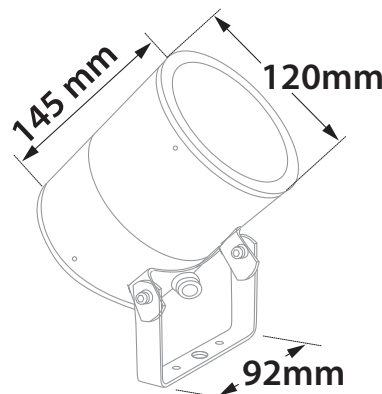

Καρφωτά στηρίγματα εδάφους διαθέσιμα κατόπιν παραγγελίας

Ground spikes available upon request

	305mm	Καρφί αλουμινίου Die cast aluminum spike 5075
	125mm	Στήριγμα εδάφους αλουμινίου Ground aluminum support 5201
	430mm	Στήριγμα εδάφους αλουμινίου με καρφί αλουμινίου Ground aluminum support with die cast aluminum spike 5076