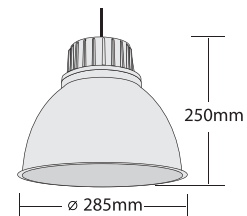

- Διακοσμητικό κρεμαστό φωτιστικό αλουμινίου τύπου καμπάνας
- Ηλεκτροστατικά βαμμένο σε χρώμα ΛΕΥΚΟ-ΜΑΥΡΟ-ΓΚΡΙ Ή σε άλλα χρώματα κατόπιν παραγγελίας
- Κρεμαστό με καλώδιο πλαστικό ή υφασμάτινο, διάφανο-λευκό-μαύρο-γκρι ή χρωματιστό
- Με βάση στρογγυλή στήριξης στην οροφή, χυτή αλουμινίου εξωτερικής διαμέτρου Φ60mm και ύψους 20mm
- Decorative ceiling pendant light made from aluminum
- painted with electrostatic powder in white-black-grey or other color upon request
- with suspension kit including 1 meter long cable transparent -white-black-grey or with fabric colored cable upon request
- with die cast aluminum ceiling base with external diameter ø60mm and height 20mm

5955		HALOGEN ECO E27 230V 40 - 75W		
5955		GLOBO FLUORESCENT LAMP 230V 15-28W E27		
5956		DULUX-EL 23W E27