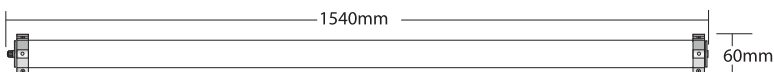

ΣΧΕΔΙΟ H1 / DRAWING H1

ΣΧΕΔΙΟ H2 / DRAWING H2

ΣΧΕΔΙΟ H3 / DRAWING H3

ΣΧΕΔΙΟ H4 / DRAWING H4

- ▶ Διακοσμητικό φωτιστικό στεγανό
- ▶ για εσωτερικούς και εξωτερικούς χώρους
- ▶ κατάλληλο για 1 λυχνία T5 FH ή FQ
- ▶ με σωλήνα πολυκαρμπονικό διάφανο ή ματ (σατινέ) διαμέτρου Φ60mm
- ▶ με ανακλαστήρα αλουμινίου
- ▶ με 1 ή 2 στιπιοθλίπτες Pg11 από πολυαμίδη Ip68
- ▶ με ενσωματωμένο σύστημα έναυσης με ηλεκτρονικό μετ/στή
- ▶ κατάλληλο για τοποθέτηση σε οροφή ή σε τοίχο
- ▶ με ειδικά στηρίγματα ή συρματοσόχοινο
- ▶ κατάλληλο για αρχιτεκτονικό φωτισμό προσόψεων κτιρίων, παραθύρων, διαδρόμων, πεζόδρομων, γκαράζ.