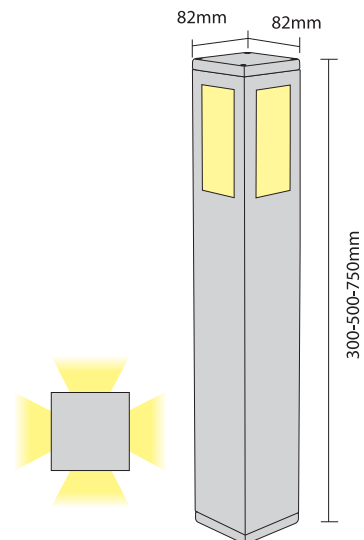

ΥΨΟΣ/HEIGHT 750mm

26009 BIAX EXTRA MINI 230V 20W E27

GLASS (4mm)