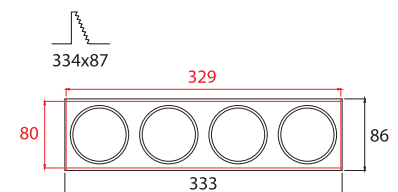

22040 DICHROIC
12V 4x50W GU5,3

22041 DICHROIC
230V 4x50W GU10

- Διακοσμητικό φωτιστικό
- Χωνευτό οροφής
- Χωρίς εξωτερικό πλαίσιο
- Εσωτερικού χώρου
- Με 4 εσωτερικά κινητά σποτ
- Για 4 λυχνίες DICHROIC
  12V 50W ή 230V 50W GU10
- Κατάλληλο για φωτισμό
  καταστημάτων, γραφείων, οικιών.

- Decorative recessed fitting trimless
- For indoors use
- With 4 internal movable spots
- Suitable for 4 DICHROIC lamps
  12V 50W or 230V 50W GU10
- For use at houses, shops, offices,
  showrooms.