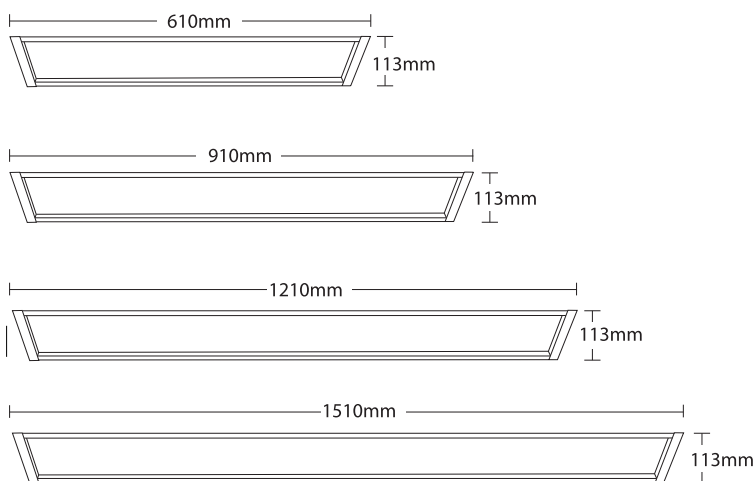

1. Διακοσμητικό φωτιστικό
   - χωνευτό οροφής
   - εσωτερικού χώρου
   - από προφίλ αλουμινίου
   - με κάλυμμα πολυκαρμπονικό σατινέ
   - με ενσωματωμένο ηλεκτρονικό μετασχηματιστή
   - κατάλληλο για φωτισμό, γραφείων, καταστημάτων, οικιών, εκθεσιακών χώρων.
2. Decorative recessed fitting
   - for placement on the ceiling
   - for indoors use
   - from aluminum profile
   - with polycarbonate cover satinised
   - and incorporated electronic transformer
   - suitable for us at offices, shops, houses, showrooms

ΣΧΕΔΙΟ E1 / DRAWING E1

ΣΧΕΔΙΟ E2 / DRAWING E2

ΣΧΕΔΙΟ E3 / DRAWING E3

ΣΧΕΔΙΟ E4 / DRAWING E4