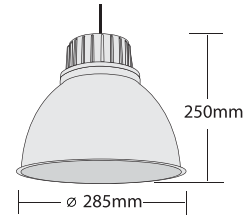

- Διακοσμητικό κρεμαστό φωτιστικό αλουμινίου τύπου καμπάνας
- Ηλεκτροστατικά βαμμένο σε χρώμα ΛΕΥΚΟ-ΜΑΥΡΟ-ΓΚΡΙ Ή σε άλλα χρώματα κατόπιν παραγγελίας
- Κρεμαστό με καλώδιο πλαστικό ή υφασμάτινο, διάφανο-λευκό-μαύρο-γκρι ή χρωματιστό
- Με βάση στρογγυλή στήριξης στην οροφή, χυτή αλουμινίου εξωτερικής διαμέτρου Φ60mm και ύψους 20mm
- Decorative ceiling pendant light made from aluminum
- painted with electrostatic powder in white-black-grey or other color upon request
- with suspension kit including 1 meter long cable transparent -white-black-grey or with fabric colored cable upon request
- with die cast aluminum ceiling base with external diameter ø60mm and height 20mm

5951		HALOGEN ECO E27 230V 40 - 75W		
5951		GLOBO FLUORESCENT LAMP 230V 15-28W E27		
5952		DULUX-EL 23W E27