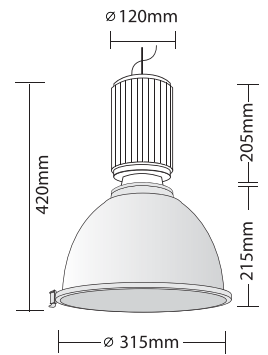

- Διακοσμητικό κρέμαστό φωτιστικό τύπου καμπάνας
- με βάση οροφής χυτή αλουμινίου
- κιτ ανάρτησης αποτελούμενο από συρματόσχοινο και καλώδιο παροχής ρεύματος
- με ενσωματωμένο σετ έναυσης λυχνιών
- και ανακλαστήρα αλουμινίου υψηλής απόδοσης φωτισμού
- με υάλινο προφυλακτήρα tempered και προστατευτικό μεταλλικό δακτύλιο
- Decorative ceiling pendant light
- with suspension kit including rope and power supply cable
- with die cast aluminum base
- with incorporated gear box for the lamps
- and aluminum reflector of high lighting efficiency
- with tempered glass and securing metal ring

7175		HQI-T 230V 35W G12
7176		HQI-T 230V 70W G12
7177		HCI-E 230V 35W E27
7178		HCI-E 230V 70W E27
7179		DULUX-DE 2X26W G24-q3
7180		DULUX-T/E 32W GX24-q3
7181		DULUX-T/E 42W GX24-q4
7182		DULUX-T/E 57W GX24-q5