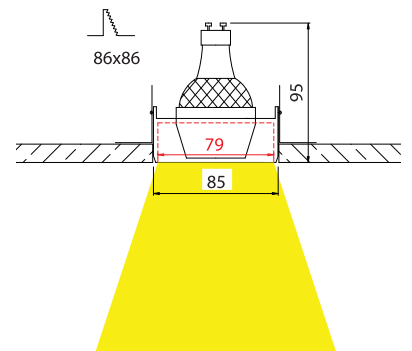

9835 DICHROIC 12V 50W GU5,3

9836 DICHROIC 230V 50W GU10

85x85mm 86x86mm 95mm