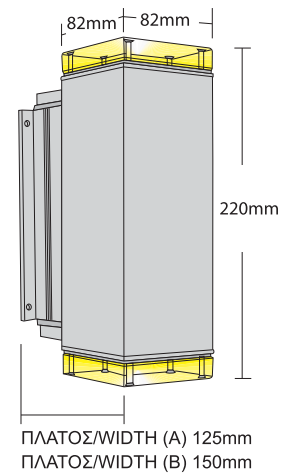

- Διακοσμητικός προβολέας επίτοιχος
- στεγανός εξωτερικού και εσωτερικού χώρου
- χυτός αλουμινίου
- δύο εξόδων φωτισμού
- με 2 εξωτερικούς διακοσμητικούς υάλινους προστατευτικούς tempered πάχους 10mm
- ελαστικά στεγανοποίησης σιλικόνης
- και βίδες inox
- κατάλληλος για φωτισμό προσόψεων κτιρίων, καταστημάτων.

- Decorative projector
- wall mounted
- waterproof for outdoors and indoors use
- from die cast aluminum
- with two lighting exits
- with 2 external decorative tempered glasses 10mm thick
- with silicon gaskets
- and inox screws
- suitable for lighting building and shops facades.

9789 DICHROIC 230V
2x35-50W Gu10
ΠΛΑΤΟΣ/WIDTH A

9790 LED LAMP 230V
2x1-3-7W Gu10
ΠΛΑΤΟΣ/WIDTH A

9791 DICHROIC 230V/12V
2x50W Gu5,3
ΠΛΑΤΟΣ/WIDTH B