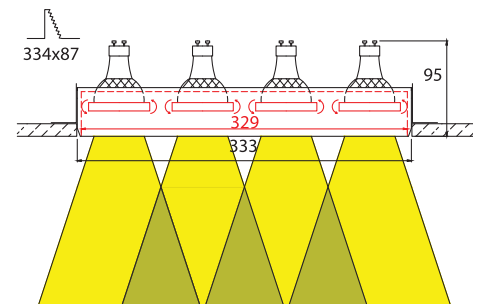

FRAMELESS TRIPLE MOVE FOCUS 1

- Διακοσμητικό φωτιστικό
- Χωνευτό οροφής
- Χωρίς εξωτερικό πλαίσιο
- Εσωτερικού χώρου
- Με 3 εσωτερικά κινητά σποτ
- Για 3 λυχνίες DICHROIC 12V 50W ή 230V 50W GU10
- Κατάλληλο για φωτισμό καταστημάτων, γραφείων, οικιών.

- Decorative recessed fitting trimless
- For indoors use
- With 3 internal movable spots
- Suitable for 3 DICHROIC lamps 12V 50W or 230V 50W GU10
- For use at houses, shops, offices, showrooms.

22024 DICHROIC 12V 3x50W GU5,3

22025 DICHROIC 230V 3x50W GU10

FRAMELESS TRIPLE MOVE FOCUS 2

- Διακοσμητικό φωτιστικό
- Χωνευτό οροφής
- Χωρίς εξωτερικό πλαίσιο
- Εσωτερικού χώρου
- Με 3 εσωτερικά κινητά σποτ
- Για 3 λυχνίες DICHROIC 12V 50W ή 230V 50W GU10
- Κατάλληλο για φωτισμό καταστημάτων, γραφείων, οικιών.

- Decorative recessed fitting trimless
- For indoors use
- With 3 internal movable spots
- Suitable for 3 DICHROIC lamps 12V 50W or 230V 50W GU10
- For use at houses, shops, offices, showrooms.

22026 DICHROIC 12V 3x50W GU5,3

22027 DICHROIC 230V 3x50W GU10

FRAMELESS QUATTRO MOVE 2

- Διακοσμητικό φωτιστικό
- Χωνευτό οροφής
- Χωρίς εξωτερικό πλαίσιο
- Εσωτερικού χώρου
- Με 4 εσωτερικά κινητά σποτ
- Για 4 λυχνίες DICHROIC 12V 50W ή 230V 50W GU10
- Κατάλληλο για φωτισμό καταστημάτων, γραφείων, οικιών.

- Decorative recessed fitting trimless
- For indoors use
- With 4 internal movable spots
- Suitable for 4 DICHROIC lamps 12V 50W or 230V 50W GU10
- For use at houses, shops, offices, showrooms.

22028 DICHROIC 12V 4x50W GU5,3

22029 DICHROIC 230V 4x50W GU10