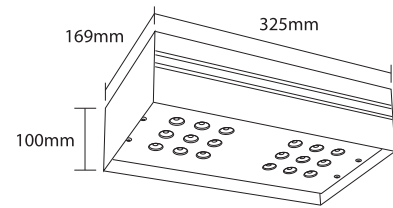

- Διακοσμητικό φωτιστικό εξωτερικό
- εσωτερικού χώρου
- από προφίλ αλουμινίου
- με 18 leds ισχύος 1W με φακό
- και ενσωματωμένο led driver 230/240V
- για φωτισμό βιτρινών, καταστημάτων, εκθεσιακών χώρων.

- Decorative external fitting
- for placement on the ceiling
- for indoors use
- made from aluminum profile
- with 18 power leds 1W with lens
- and incorporated led driver 230/240V
- for use at shops, shopwindows, showrooms.

9346

LED ΙΣΧΥΟΣ ΜΕ ΦΑΚΟ /
POWER LED WITH LENS
18x1W 230/240V 350mA

CE IP20