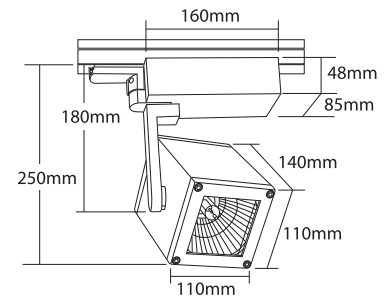

## SQUARE BOX 13

- ▶ Προβολέας
- ▶ εσωτερικού χώρου
- ▶ χυτός αλουμίνιο
- ▶ περιστρεφόμενος οριζόντια και κάθετη κίνηση
- ▶ με υάλινο προφυλακτήρα tempered διαφανο ή ματ πάχους 4mm και σετ έναυσης HQI 35-70W ή μετασχηματιστή 50-100W εντός διακοσμητικού κιβωτίου από χυτό αλουμίνιο
- ▶ κατάλληλου για τοποθέτηση σε τριφασική ράγα
- ▶ για φωτισμό καταστημάτων, βιτρινών, εκθεσιακών, χώρων.
- ▶ Projector
- ▶ for indoors use
- ▶ from die cast aluminum
- ▶ adjustable with horizontal and vertical movement
- ▶ with tempered glass transparent or mat 4mm thick
- ▶ with HQI gear box 35-70W or transformer 50-100W in decorative box from die cast aluminum suitable for three phase track
- ▶ for use at shops, shop windows, showrooms.