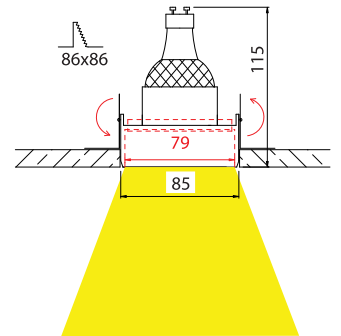

9853 DICHROIC 12V 50W GU5,3

9854 DICHROIC 230V 50W GU10

85x85mm 86x86mm 115mm