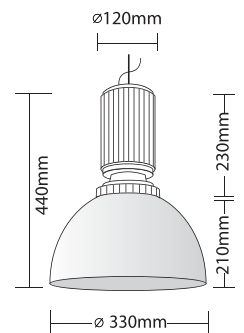

- Διακοσμητικό κρέμαστό φωτιστικό τύπου καμπάνας
- με βάση οροφής χυτή αλουμινίου
- κιτ ανάρτησης αποτελούμενο από συρματόσχοινο και καλώδιο παροχής ρεύματος
- με ενσωματωμένο σετ έναυσης λυχνιών
- με σατινέ πρισματικό ακρυλικό ανακλαστήρα υψηλής απόδοσης φωτισμού
- Decorative ceiling pendant light with suspension kit including rope and power supply cable
- with die cast aluminum ceiling base
- with incorporated gear box for the lamps
- with satin prismatic acrylic reflector of high lighting efficiency

- 5989 HQI-T 230V 35W G12
- 5990 HQI-T 230V 70W G12
- 5991 HCl-E 230V 35W E27
- 5992 HCl-E 230V 70W E27
- 5993 DULUX-DE 2X26W G24-q3
- 5994 DULUX-T/E 32W GX24-q3
- 5995 DULUX-T/E 42W GX24-q4
- 5996 DELUX-T/E 57W GX24-q5