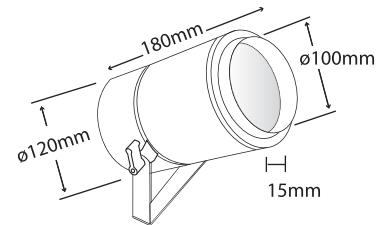

- Προβολέας αλουμινίου
- στεγανός εξωτερικού χώρου
- με υάλινο προφυλακτήρα tempered πάχους 5mm διάφανο ή ματ
- με βίδες Inox, στυπιοθλίπτη PG9 από πολυαμίδη IP68
- με ενσωματωμένο ηλεκτρονικό μετασχηματιστή 12V 60W
- ή με μαγνητικό μετασχηματιστή 12V 50W
- και ελαστικά στεγανοποίησης από σιλικόνη
- κατάλληλος για φωτισμό προσόψεων κτηρίων, καταστημάτων και αρχιτεκτονικών λεπτομερειών.

- Projector die cast aluminum
- waterproof for outdoors use
- with internal electronic transformer 12V 60W
- or magnetic transformer 12V 50W
- with tempered glass 5mm thick
- with inox screws
- polyamide cable gland PG9 IP68
- and silicon gaskets
- suitable for lighting building facades, shops and architectural details.

27094 HALLOSPOT R111
230/12V 50W G53

R111 LED LAMP
230/12V 7-14X1W G53