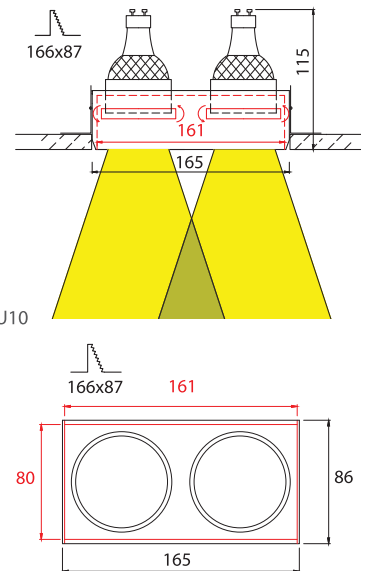

- Διακοσμητικό φωτιστικό
- Χωνευτό οροφής
- Χωρίς εξωτερικό πλαίσιο
- Εσωτερικού χώρου
- Με 2 εσωτερικά κινητά σποτ
- Για 2 λυχνίες DICHROIC 12V 50W ή 230V 50W GU10
- Κατάλληλο για φωτισμό καταστημάτων, γραφείων, οικιών.
- Decorative recessed fitting trimless
- For indoors use
- With 2 internal movable spots
- Suitable for 2 DICHROIC lamps 12V 50W or 230V 50W GU10
- For use at houses, shops, offices, showrooms.