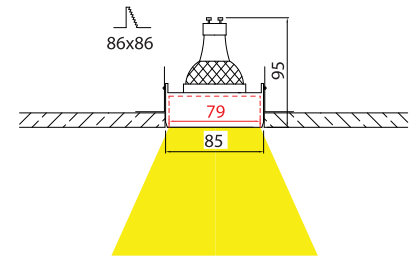

9827 DICHROIC 12V 50W GU5,3

9828 DICHROIC 230V 50W GU10

85x85mm 86x86mm 95mm