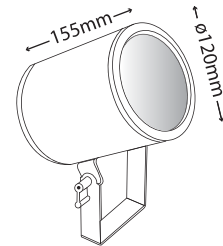

- Διακοσμητικός προβολέας αλουμινίου
- στεγανός εξωτερικού χώρου
- με υάλινο προφυλακτήρα tempered πάχους 10mm διάφανο ή ματ
- με βίδες Inox, στιπιοθλίπτη PG9 από πολυαμιδη IP68
- και ελαστικά στεγανοποίησης από σιλικόνη
- κατάλληλος για φωτισμό προσώπων κτιρίων, καταστημάτων και αρχιτεκτονικών λεπτομερειών.

- Decorative projector die cast aluminum
- waterproof for outdoors use
- with tempered glass 10mm thick
- with inox screws
- polyamide cable gland PG9 IP68
- and silicon gaskets
- suitable for lighting building facades, shops and architectural details.

27038		PAR30 230V 75-100W E27 / PAR 30 LED LAMP 230V 7-15x1W E27	
27039		HALLOSPOT R111 230/12V 50W G53 / R111 LED LAMP 230/12V 7-14x1W G53	
GLASS (10mm) CE IP65