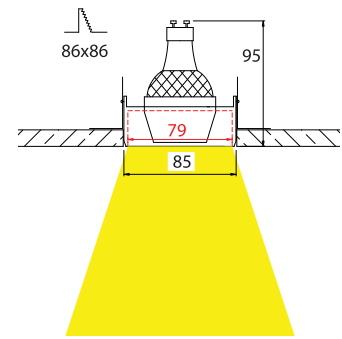

9837 DICHROIC 12V 50W GU5,3

9838 DICHROIC 230V 50W GU10

85x85mm 86x86mm 95mm