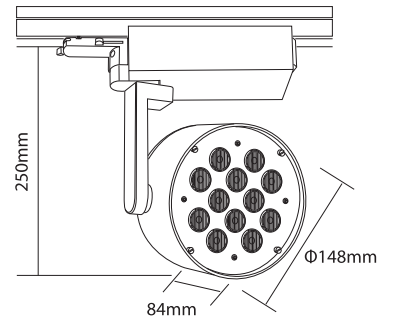

9493 LED ME ΦΑΚΟ / WITH LENS 230V 12x1W

9945 LED ME ΦΑΚΟ / WITH LENS 230V 16x1W

CE