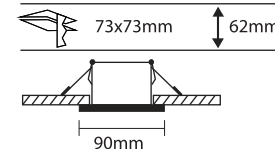

ΧΩΝΕΥΤΟ ΕΠΙΤΟΙΧΟ
WALL RECESSED

ΧΩΝΕΥΤΟ ΟΡΟΦΗΣ
CEILING RECESSED