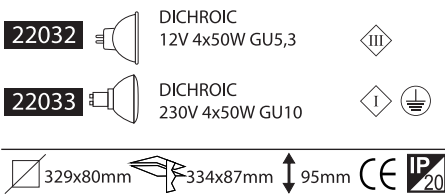

FRAMELESS QUATTRO MOVE FOCUS 1