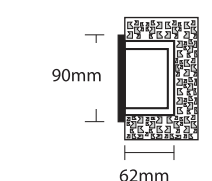

ΧΩΝΕΥΤΟ ΕΠΙΤΟΙΧΟ
WALL RECESSED

ΧΩΝΕΥΤΟ ΟΡΟΦΗΣ
CEILING RECESSED