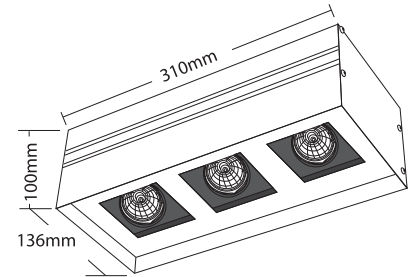

9361 DICHROIC
230/12V 3x50W GU5,3

9362 DICHROIC
230V 3x50W Gu10

310x136mm 100mm