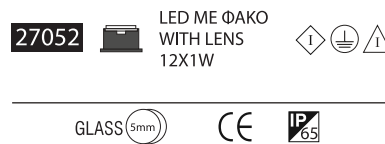

- Διακοσμητικός προβολέας στεγανός εξωτερικού χώρου
- χυτός αλουμινίου
- με υάλινο προφυλακτήρα tempered πάχους 5mm διάφανο
- με 12 led ισχύος τεχνολογίας SMD με φακό 1W 350mA
- σε χρώμα λευκό ζεστό, λευκό κρύο, μπλε σε 15°-25°-40°-60°
- με ενσωματωμένο led driver 230/240V
- με βίδες inox
- στυπιοθλιπτή PG9 από πολυαμίδη IP68 και ελαστικά στεγανοποίησης από σιλικόνη
- κατάλληλος για φωτισμό αρχιτεκτονικών λεπτομερειών όπως αγαλμάτων, κολόνων, παραθύρων.
- Decorative waterproof projector for outdoors use
- from die cast aluminum
- with tempered glass 5mm thick transparent
- with 12 power leds with lens 1W 350mA
- in cool white or warm white colors of 15°-25°-40°-60°
- with incorporated led driver 230/240V
- with inox screws
- polyamide cable gland PG9 IP68 and silicon gaskets
- suitable for decorative lighting of architectural details such statues, columns, windows.