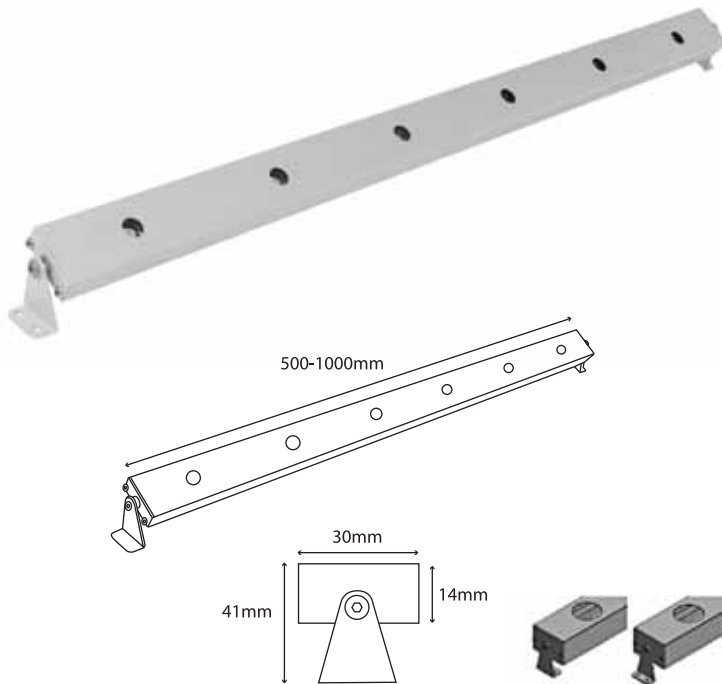

## LED PROFILE MOVE 1

- ▶ Φωτιστικό εσωτερικού χώρου
- ▶ από προφίλ αλουμινίου
- ▶ κατάλληλο για LED ισχύος τεχνολογίας smd 120° μοιρών
- ▶ σε χρώμα warm white-cool white-blue-RGB
- ▶ λειτουργεί με εξωτερικό LED driver
- ▶ για φωτισμό εκθεσιακών χώρων, ραφιών,
- ▶ για διακοσμητικό φωτισμό ψευδοροφών, παραθύρων κ.α.