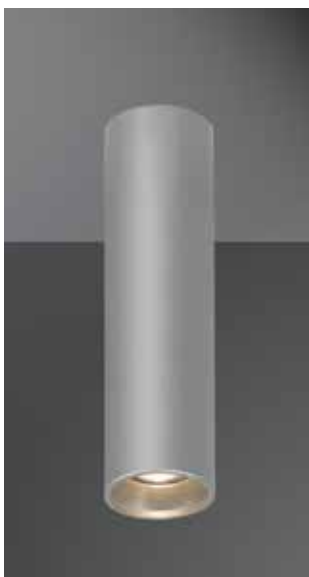

LIP CEILING GREY