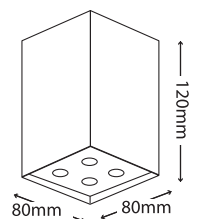

CEILING TUBE POWER LED 1

- Φωτιστικό εσωτερικού χώρου
- εξωτερικό οροφής
- από προφίλ αλουμινίου
- με ενσωματωμένα 6 led ισχύος τεχνολογίας smd
- με φακό 1W 350mA ή 2W 500mA 15°-25°-40°-60°
- σε χρώμα warm white-cool white-blue
- με ενσωματωμένο led driver

- External fitting
- for indoors use
- for placement on the ceiling
- made from aluminum profile
- with 6 power led smd technology with lens 1W 350mA or 2W 500mA 15°-25°-40°-60°
- in warm white-cool white-blue color
- and incorporated led driver

25045 LED ΙΣΧΥΟΣ ΜΕ ΦΑΚΟ / POWER LED WITH LENS
6X1W 230/240W 350mA 660 Lumen
ΖΕΣΤΟ ΛΕΥΚΟ / WARM WHITE

25046 LED ΙΣΧΥΟΣ ΜΕ ΦΑΚΟ / POWER LED WITH LENS
6X1W 230/240W 350mA 660 Lumen
ΚΡΥΟ ΛΕΥΚΟ / COOL WHITE

25047 LED ΙΣΧΥΟΣ ΜΕ ΦΑΚΟ / POWER LED WITH LENS
6X2W 230/240W 500mA 990 Lumen
ΖΕΣΤΟ ΛΕΥΚΟ / WARM WHITE

25048 LED ΙΣΧΥΟΣ ΜΕ ΦΑΚΟ / POWER LED WITH LENS
6X2W 230/240W 500mA 990 Lumen
ΚΡΥΟ ΛΕΥΚΟ / COOL WHITE

CEILING TUBE POWER LED 2

- Φωτιστικό εσωτερικού χώρου
- εξωτερικό οροφής
- από προφίλ αλουμινίου
- με ενσωματωμένα 6 led ισχύος τεχνολογίας smd
- με φακό 1W 350mA ή 2W 500mA 15°-25°-40°-60°
- σε χρώμα warm white-cool white-blue
- με ενσωματωμένο led driver

- External fitting
- for indoors use
- for placement on the ceiling
- made from aluminum profile
- with 6 power led smd technology with lens 1W 350mA or 2W 500mA 15°-25°-40°-60°
- in warm white-cool white-blue color
- and incorporated led driver

25049 LED ΙΣΧΥΟΣ ΜΕ ΦΑΚΟ / POWER LED WITH LENS
6X1W 230/240W 350mA 660 Lumen
ΖΕΣΤΟ ΛΕΥΚΟ / WARM WHITE

25050 LED ΙΣΧΥΟΣ ΜΕ ΦΑΚΟ / POWER LED WITH LENS
6X1W 230/240W 350mA
ΚΡΥΟ ΛΕΥΚΟ / COOL WHITE

25051 LED ΙΣΧΥΟΣ ΜΕ ΦΑΚΟ / POWER LED WITH LENS
6X2W 230/240W 500mA 990 Lumen
ΖΕΣΤΟ ΛΕΥΚΟ / WARM WHITE

25052 LED ΙΣΧΥΟΣ ΜΕ ΦΑΚΟ / POWER LED WITH LENS
6X2W 230/240W 500mA 990 Lumen
ΚΡΥΟ ΛΕΥΚΟ / COOL WHITE

CEILING CUBE POWER LED 1