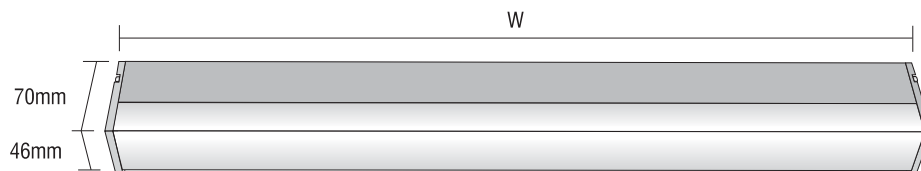

i Κατόπιν παραγγελίας το φωτιστικό μπορεί να παραχθεί και σε μεγαλύτερα μήκη
Upon request the above lighting fitting can be produced in longer lengths

i Τα παραπάνω φωτιστικά προσφέρονται και με προστασία IP44 κατόπιν παραγγελίας.
The above lightings are available with IP44 protection upon request.