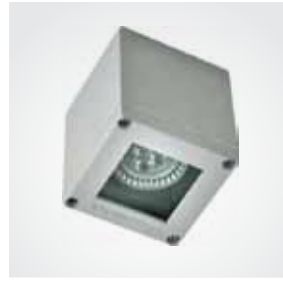

## Η ΕΤΑΙΡΙΑ THE COMPANY

Η ΜP ILLUMINATION – ΜΑΡΙΝΟΣ ΠΑΤΡΙΚΙΟΣ ιδρύθηκε το 1973 και αντικείμενό της είναι η κατασκευή φωτιστικών εσωτερικού και εξωτερικού χώρου, με ειδικευση στον αρχιτεκτονικό φωτισμό.