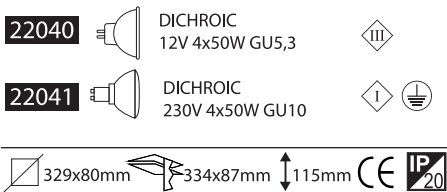

FRAMELESS QUATTRO MOVE DEEP 3