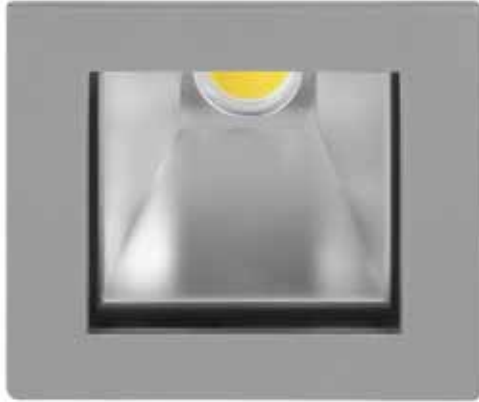

## COMFORT REFLECTOR GLASS LED

Also available in  
3500 & 5000 Kelvin upon request

100mm x 100mm 92mm x 92mm 100-170mm

- Φωτιστικό χωνευτό οροφής
- εσωτερικού χώρου
- σταθερό
- χυτό αλουμινίου
- με διακοσμητικό πλαίσιο
- με υάλινο προφυλακτήρα tempered διάφανο ή ματ
- με ενσωματωμένο 1 COB LED ισχύος 4-24W
- με ανακλαστήρα αλουμινίου
- σε χρώμα Warm White - Neutral White- Cool White
- με ενσωματωμένο LED driver 230/240V
- για φωτισμό μπάνιων, οικιών ή ξενοδοχείων, καταστημάτων, εκθεσιακών χώρων