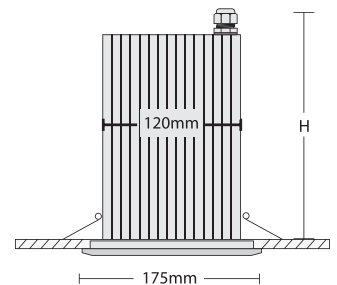

28147		11W 350mA 2700-3000-4000 KELVIN	1190-1240-1310 LUMEN*	H 160mm	
28148		14W 500mA 2700-3000-4000 KELVIN	1270-1320-1390 LUMEN*	H 160mm	
28149		17W 500mA 2700-3000-4000 KELVIN	1640-1700-1790 LUMEN*	H 180mm	
28150		20W 700mA 2700-3000-4000 KELVIN	2210-2290-2420 LUMEN*	H 200mm