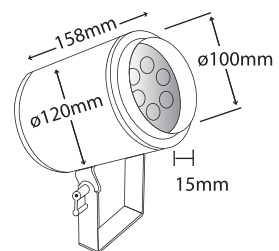

- Διακοσμητικός προβολέας αλουμινίου
- στεγανός εξωτερικού χώρου
- με υάλινο προφυλακτήρα tempered πάχους 5mm διάφανο ή ματ
- με βίδες Inox, στυπιοθλίπτη PG9 από πολυαμίδη IP68
- με ενσωματωμένα 6 led ισχύος smd technology
- με φακό 1W 350mA 15°-25°-40°-60°
- σε χρώμα λευκό ζεστό, λευκό κρύο, μπλε ή RGB
- με ενσωματωμένο led driver
- και ελαστικά στεγανοποίησης από σιλικόνη
- κατάλληλος για φωτισμό προσώπων κτιρίων, καταστημάτων και αρχιτεκτονικών λεπτομερειών.

- Decorative projector die cast aluminum
- waterproof for outdoors use
- with tempered glass 5mm thick
- with 6 power led smd technology
- with lens 1W 350mA 15°-25°-40°-60°
- in cool white, warm white, blue or RGB colors
- and incorporated led driver
- with inox screws
- polyamide cable gland PG9 IP68
- and silicon gaskets
- suitable for lighting building facades, shops and architectural details.

1. **27031** LED ΜΕ ΦΑΚΟ 230V
   WITH LENS 6X1W
   ΖΕΣΤΟ ΛΕΥΚΟ / WARM WHITE
2. **27032** LED ΜΕ ΦΑΚΟ 230V
   WITH LENS 6X1W
   ΚΡΥΟ ΛΕΥΚΟ / COOL WHITE
3. **27033** LED ΜΕ ΦΑΚΟ 230V
   WITH LENS 6X1W
   ΜΠΛΕ / BLUE
4. **27034** LED ΜΕ ΦΑΚΟ 230V
   WITH LENS 6X1W
   RGB

GLASS 5mm CE IP65