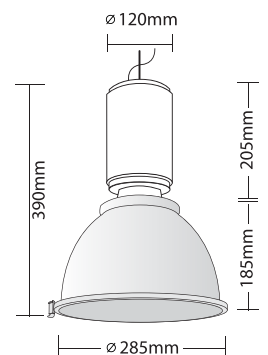

- Διακοσμητικό κρέμαστό φωτιστικό τύπου καμπάνας
- με βάση οροφής χυτή αλουμινίου
- κιτ ανάρτησης αποτελούμενο από συρματόσχοινο και καλώδιο παροχής ρεύματος
- με ενσωματωμένο σετ έναυσης λυχνιών
- και ανακλαστήρα αλουμινίου υψηλής απόδοσης φωτισμού
- με υάλινο προφυλακτήρα tempered και προστατευτικό μεταλλικό δακτύλιο
- Decorative ceiling pendant light
- with suspension kit including rope and power supply cable
- with die cast aluminum base
- with incorporated gear box for the lamps
- and aluminum reflector of high lighting efficiency
- with tempered glass and securing metal ring

7199		HQI-T 230V 35W G12
7102		HQI-T 230V 70W G12
7103		HCI-E 230V 35W E27
7104		HCI-E 230V 70W E27
7105		DULUX-DE 2X26W G24-q3
7106		DULUX-T/E 32W GX24-q3
7107		DULUX-T/E 42W GX24-q4
7108		DULUX-T/E 57W GX24-q5