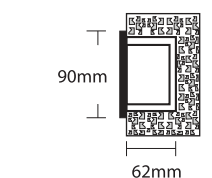

ΧΩΝΕΥΤΟ ΕΠΙΤΟΙΧΟ
WALL RECESSED

ΧΩΝΕΥΤΟ ΟΡΟΦΗΣ
CEILING RECESSED