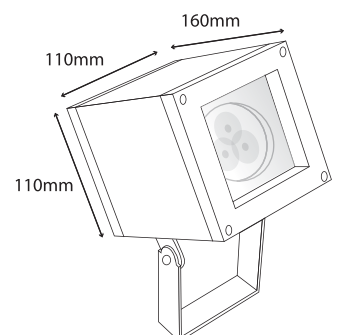

- Προβολέας χυτός αλουμινίου
- στεγανός εξωτερικού χώρου
- με υάλινο προστατευτικό tempered πάχους 10mm διάφανο ή ματ
- με βίδες Inox
- με ενσωματωμένο led module ισχύος τεχνολογίας smd 3X3W 700 mA
- με φακό 15°-25°-40°-60° σε χρώμα Warm White - Neutral White- Cool White
- με ενσωματωμένο led driver
- και ελαστικά στεγανοποίησης από σιλικόνη
- κατάλληλος για φωτισμό προσώψεων κτιρίων, καταστημάτων και αρχιτεκτονικών λεπτομερειών.

- Decorative projector die cast aluminum
- waterproof for outdoors use
- with tempered glass 10mm thick
- with inox screws
- with power led module of smd technology 3X3W 700 mA
- with lens 15°-25°-40°-60° in Warm White-Neutral White-Cool White
- with incorporated led driver
- and silicon gaskets
- suitable for lighting building facades, shops and architectural details.

27100	LED ΙΣΧΥΟΣ / POWER LED 3x3W 230/12V 700mA	
27101	LED ΙΣΧΥΟΣ / POWER LED 3x3W RGB	
27102	DICHROIC 230V/12V DECOSTAR ALU 35W GU 5.3	

GLASS (10mm)