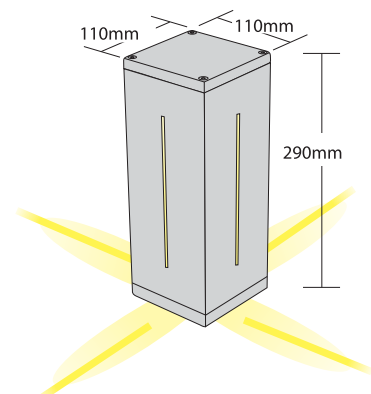

- Στεγανό φωτιστικό εξωτερικό επιδαπέδιο
- 4 εξόδων φωτισμού στενής δέσμης
- από χυτό προφίλ αλουμινίου
- με 4 υάλινους προστατευτικούς tempered διάφανους
- ελαστικά στεγανοποίησης σιλικόνης
- και βίδες inox
- για φωτισμό εξωτερικών χώρων οικιών, ξενοδοχείων, προσόψεις κτιρίων, εμπορικών κέντρων.

- Waterproof external fitting for placement on the ground
- with 4 lighting exits of narrow beam lighting
- made from die cast aluminum profile
- with 4 tempered glasses transparent
- silicon gaskets
- and inox screws
- for use at building facades, houses, hotels, shopping centers.

5492 LED LAMP 230V 5-10W E27
GLASS (4mm) CE