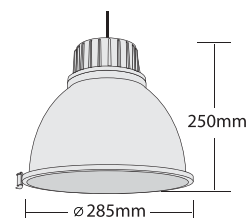

- Διακοσμητικό κρεμαστό φωτιστικό αλουμινίου τύπου καμπάνας
- Ηλεκτροστατικά βαμμένο σε χρώμα ΛΕΥΚΟ-ΜΑΥΡΟ-ΓΚΡΙ Ή σε άλλα χρώματα κατόπιν παραγγελίας
- Κρεμαστό με καλώδιο πλαστικό ή υφασμάτινο, διάφανο-λευκό-μαύρο-γκρι ή χρωματιστό
- Με βάση στρογγυλή στήριξης στην οροφή, χυτή αλουμινίου εξωτερικής διαμέτρου Φ60mm και ύψους 20mm
- Με υάλινο προφυλακτήρα tempered και προστατευτικό μεταλλικό δακτύλιο συγκράτησης.
- Decorative ceiling pendant light made from aluminum
- painted with electrostatic powder in white-black-grey or other color upon request
- with suspension kit including 1 meter long cable transparent -white-black-grey or with fabric colored cable upon request
- with die cast aluminum ceiling base with external diameter ø60mm and height 20mm
- With tempered glass and securing metal ring

5957		HALOGEN ECO E27 230V 40 - 75W		
5957		GLOBO FLUORESCENT LAMP 230V 15-28W E27		
5958		DULUX-EL 23W E27