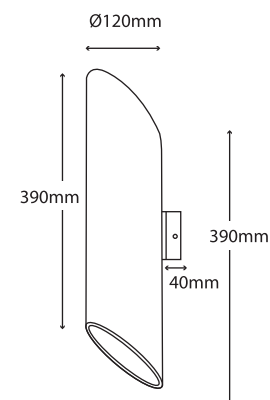

- Απλικά επίτοιχη εσωτερικού χώρου
- Από προφίλ αλουμινίου
- Δύο εξόδων φωτισμού
- Κατάλληλη για φωτισμό καταστημάτων, οικιών.

- Wall fixed applique
- From aluminum profile
- With two lighting exits
- For use at shops, houses

25039 PAR 30 230V
2x75W E27

25040 PAR 20 230V
2x50W E27

25041 HISPOT ES111
230V 2X75W GU10