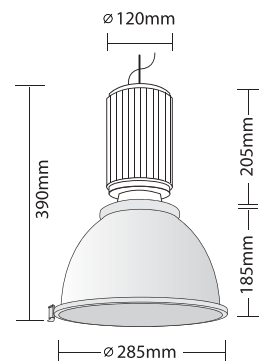

- Διακοσμητικό κρέμαστό φωτιστικό τύπου καμπάνας
- με βάση οροφής χυτή αλουμινίου
- κιτ ανάρτησης αποτελούμενο από συρματόσχοινο και καλώδιο παροχής ρεύματος
- με ενσωματωμένο σετ έναυσης λυχνιών
- και ανακλαστήρα αλουμινίου υψηλής απόδοσης φωτισμού
- με υάλινο προφυλακτήρα tempered και προστατευτικό μεταλλικό δακτύλιο
- Decorative ceiling pendant light
- with suspension kit including rope and power supply cable
- with die cast aluminum base
- with incorporated gear box for the lamps
- and aluminum reflector of high lighting efficiency
- with tempered glass and securing metal ring

7191		HQI-T 230V 35W G12
7192		HQI-T 230V 70W G12
7193		HCI-E 230V 35W E27
7194		HCI-E 230V 70W E27
7195		DULUX-DE 2X26W G24-q3
7196		DULUX-T/E 32W GX24-q3
7197		DULUX-T/E 42W GX24-q4
7198		DULUX-T/E 57W GX24-q5