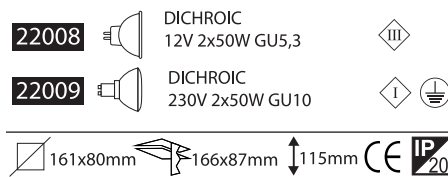

- Διακοσμητικό φωτιστικό
- Χωνευτό οροφής
- Χωρίς εξωτερικό πλαίσιο
- Εσωτερικού χώρου
- Με 2 εσωτερικά κινητά σποτ
- Για 2 λυχνίες DICHROIC 12V 50W ή 230V 50W GU10
- Κατάλληλο για φωτισμό καταστημάτων, γραφείων, οικιών.
- Decorative recessed fitting trimless
- For indoors use
- With 2 internal movable spots
- Suitable for 2 DICHROIC lamps 12V 50W or 230V 50W GU10
- For use at houses, shops, offices, showrooms.