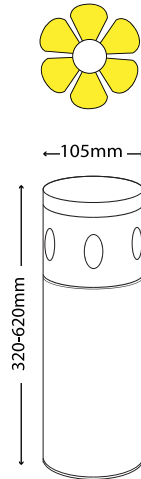

## GARDEN COLUMN ASYMMETRIC LED 6

- ▶ Φωτιστικό κήπου
- ▶ στεγανό για εξωτερικούς χώρους
- ▶ χυτό αλουμινίου βαρέως τύπου
- ▶ με ενσωματωμένα 6 leds τεχνολογίας SMD 1W 350mA ή 2W 500mA
- ▶ με φακό δέσμης 15-25-40-60 μοιρών
- ▶ χρωματικής απόχρωσης warm white - cool white - blue
- ▶ με ενσωματωμένο led driver
- ▶ με βίδες inox και ελαστικά στεγανοποίησης σιλικόνης
- ▶ για φωτισμό εισόδων κτιρίων, οικιών, καταστημάτων, κήπων και διαδρόμων
- ▶ Garden light
- ▶ waterproof for outdoors use
- ▶ from heavy duty die cast aluminum
- ▶ with 6 high quality power leds SMD of technology 350mA ή 2W 500mA
- ▶ with 15-25-40-60 degrees lens
- ▶ in warm white-cool white or blue color
- ▶ with incorporated led driver
- ▶ with inox screws, and silicon gaskets
- ▶ suitable for lighting building entrances, houses, shops, gardens and corridors