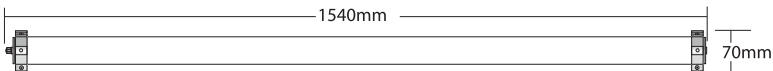

ΣΧΕΔΙΟ A4 / DRAWING A4

- Διακοσμητικό φωτιστικό στεγανό
- για εσωτερικούς και εξωτερικούς χώρους
- κατάλληλο για 2 λυχνίες T5 FH ή FQ
- με σωλήνα πολυκαρμπονικό διάφανο ή ματ (σατινέ) διαμέτρου Φ70mm
- με ανακλαστήρα αλουμινίου
- με 1 ή 2 στιπιοθλίπτες Pg11 από πολυαμίδη Ip68
- με ενσωματωμένο σύστημα έναυσης με ηλεκτρονικό μετ/στή
- κατάλληλο για τοποθέτηση σε οροφή ή σε τοίχο
- με ειδικά στηρίγματα ή συρματόσχοινο
- κατάλληλο για αρχιτεκτονικό φωτισμό προσόψεων κτιρίων, παραθύρων, διαδρόμων, πεζοδρόμων, γκαράζ.

- Decorative waterproof fitting
- for indoors and outdoors use
- suitable for 2 lamps T5 FH or FQ
- with heavy duty polycarbonate tube transparent or mat (satin) with diameter Φ70mm
- with aluminum reflector
- with 1 or 2 polyamide cable glands Pg11 Ip68
- with incorporated control gear with electronic ballast
- suitable for placement on the wall or the ceiling
- with support base or suspension rope
- for decorative lighting of building facades, windows, corridors.