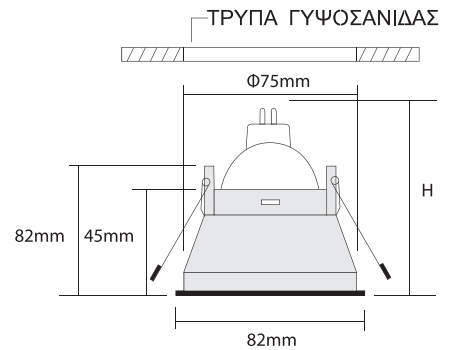

- Διακοσμητικό σποτ χωνευτό οροφής
- εσωτερικού χώρου
- σταθερό
- χυτό αλουμινίου
- κατάλληλο για φωτισμό καταστημάτων, γραφείων, οικιών.

- Decorative recessed spotlight trimless
- for indoors use
- fixed
- from die cast aluminum
- for use at shops, houses, offices.

9103 DICHROIC
12V 50W GU 5.3

9104 DICHROIC
230V 50W GU 10