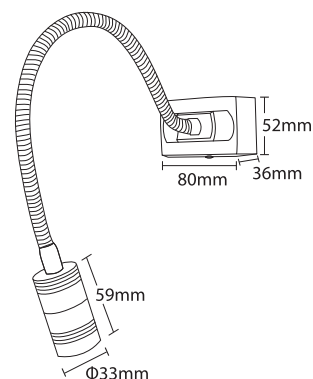

1. Διακοσμητικό φωτιστικό επίτοιχο
   - περιστρεφόμενο με οριζόντια και καθέτη κίνηση
   - εσωτερικού χώρου
   - με ενσωματωμένο led driver 230/240V 1W 350mA
   - για φωτισμό ξενοδοχείων, οικιών.
2. Decorative wall fixed fitting die cast aluminum
   - adjustable with horizontal and vertical movement by flexible arm
   - for indoors use
   - with incorporated led driver 230/240V 1W 350mA
   - for use at hotels, houses.

- **25008** LED ΙΣΧΥΟΣ /POWER LED 1W 230/240V 350mA
- **25009** LED ΜΕ ΦΑΚΟ/WITH LENS 1x1W 230V
- **25010** LED ΙΣΧΥΟΣ /POWER LED 1W 230/240V 350mA WITH SWITCH ON THE BASE
- **25011** LED ΜΕ ΦΑΚΟ/WITH LENS 1x1W 230V WITH SWITCH ON THE BASE