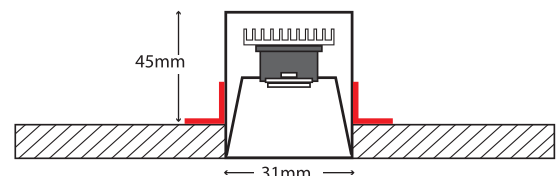

01 02 18 Βαμμένα με Πολυεστερική Ηλεκτροστατική Βαφή
Painted with Polyester Electrostatic Powder

i Κατόπιν παραγγελίας το φωτιστικό μπορεί να παραχθεί και σε μεγαλύτερα μήκη
Upon request the above lighting fitting can be produced in longer lengths

i *Η τεχνολογία των led είναι σε διαρκή εξέλιξη οπότε πριν παραγγείλετε, παρακαλούμε επιβεβαιώστε πιο led είναι διαθέσιμο
Led technology changes constantly forward, so before selecting / ordering the most suitable product for you, ask for a confirmation that this is the most updated product to our list.

■ warm 2700 kelvin ■ warm white 3000 Kelvin ■ natural white 4000