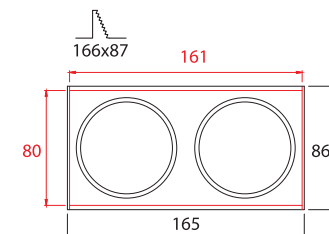

- Διακοσμητικό φωτιστικό
- Χωνευτό οροφής
- Χωρίς εξωτερικό πλαίσιο
- Εσωτερικού χώρου
- Με 2 εσωτερικά κινητά σποτ
- Για 2 λυχνίες DICHROIC 12V 50W ή 230V 50W GU10
- Κατάλληλο για φωτισμό καταστημάτων, γραφείων, οικιών.

- Decorative recessed fitting trimless
- For indoors use
- With 2 internal movable spots
- Suitable for 2 DICHROIC lamps 12V 50W or 230V 50W GU10
- For use at houses, shops, offices, showrooms.

22054 DICHROIC 12V 2x50W GU5,3

22055 DICHROIC 230V 2x50W GU10

161x80mm 166x87mm 95mm