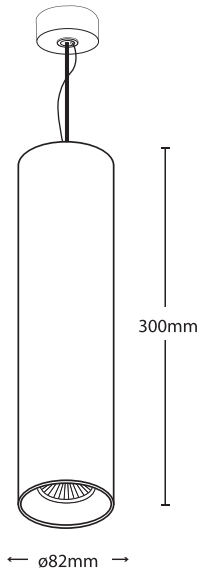

- Κρεμαστό διακοσμητικό φωτιστικό από προφίλ αλουμινίου Ηλεκτροστατικά βαμμένο σε χρώμα
- ΛΕΥΚΟ-ΜΑΥΡΟ-ΓΚΡΙ ή σε άλλα χρώματα κατόπιν παραγγελίας
- Κιτ ανάρτησης αποτελούμενο από συρματόσχοινο και καλώδιο παροχής ρεύματος πλαστικό ή υφασμάτινο, διάφανο-λευκό-μαύρο-γκρι ή χρωματιστό
- Με βάση στρογγυλή στήριξης στην οροφή, χυτή αλουμινίου εξωτερικής διαμέτρου $\Phi 60\text{mm}$ και ύψους 20mm
- Decorative ceiling pendant light from profile aluminum
- Painted with electrostatic powder in white-black-grey color, also available in different colors upon request.
- Suspension kit including 1 meter long suspension rope and power supply cable transparent or white-black-grey, or fabric colored upon request.
- with die cast aluminum base with external diameter $\phi 60\text{mm}$ and height 20mm

- 5967 DICHROIC 230V 50W GU10 / LED LAMP 230V GU10 3W-4W-5W-6,5W
- 5968 DICHROIC 230V 50W GU10 / LED LAMP 230V GU10 7W-8W-10W
- 5969 DICHROIC 230/12V 1x50W GU5,3

CE