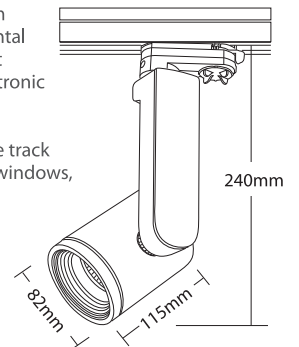

9937  DICHROIC 230/12V 50W G5,3

9938  LED LAMP 230/12V 3-5-7W GU5,3

CE IP20