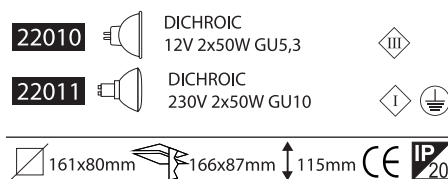

- Διακοσμητικό φωτιστικό
- Χωνευτό οροφής
- Χωρίς εξωτερικό πλαίσιο
- Εσωτερικού χώρου
- Με 2 εσωτερικά κινητά σποτ
- Για 2 λυχνίες DICHROIC 12V 50W ή 230V 50W GU10
- Κατάλληλο για φωτισμό καταστημάτων, γραφείων, οικιών.
- Decorative recessed fitting trimless
- For indoors use
- With 2 internal movable spots
- Suitable for 2 DICHROIC lamps 12V 50W or 230V 50W GU10
- For use at houses, shops, offices, showrooms.