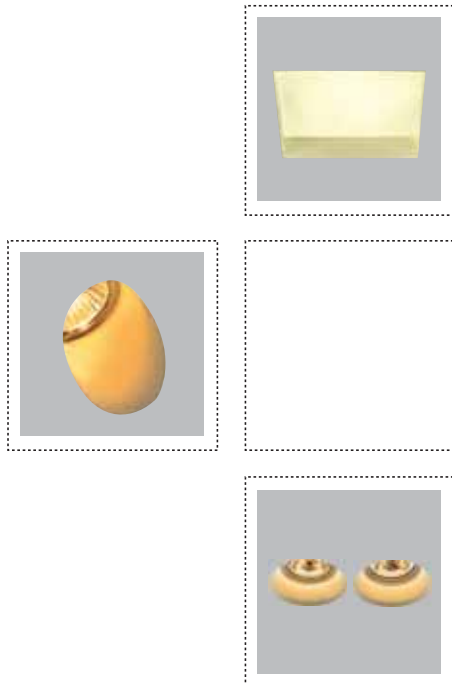

**FRAMELESS
ΓΥΨΙΝΑ ΧΩΝΕΥΤΑ
ΦΩΤΙΣΤΙΚΑ ΟΡΟΦΗΣ
FRAMELESS
DOWNLIGHTS
FROM PLASTER**

ΕΣΩΤΕΡΙΚΟΥ ΧΩΡΟΥ | INDOORS LIGHTING

P.113