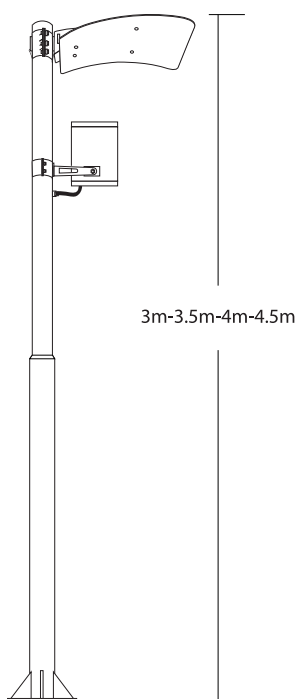

TOWER 5.2

- Φωτιστικό στεγανό για εξωτερικούς χώρους
- με σιδερένιο ιστό διαμέτρου $\Phi 133\text{mm}$ και πάχους 4mm
- με 1 εξωτερικό ανακλαστήρα αλουμινίου για έμμεσο φωτισμό
- με 1 προβολέα στεγανό IP65 κατάλληλο για λυχνίες HQI 70-150W
- με ενσωματωμένο σετ έναυσης HQI 70-150W
- για φωτισμό εξωτερικών χώρων κτιρίων, πάρκων, δρόμων.

- Waterproof fitting outdoors use
- with pressed steel pillar of $\Phi 133\text{mm}$ external diameter with thickness 4mm
- with 1 external aluminium reflector for indirect lighting
- with 1 waterproof projector IP 65 suitable for HQI lamps 70-150W
- with incorporated gear box HQI 70-150W
- for use at public places, for external lighting of building roads.

26000 HQI-T 230V
1x70W G12

26001 HQI-T 230V
1x150W G12

CE

IP
65