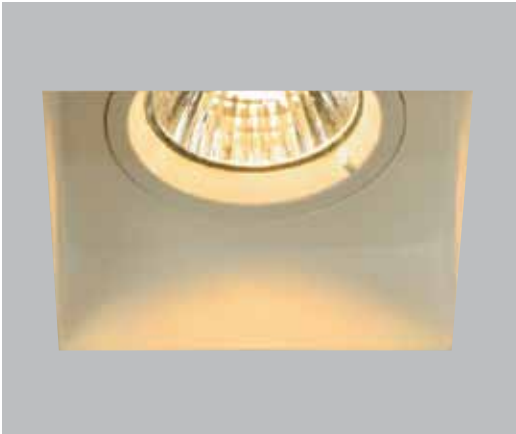

FRAMELESS SQUARE FIXED 1

- Διακοσμητικό σποτ
- Χωνευτό οροφής χωρίς εξωτερικό πλαίσιο
- Εσωτερικού χώρου
- Σταθερό
- Αλουμινίου
- Κατάλληλο για φωτισμό καταστημάτων, γραφείων, οικιών.
- Decorative recessed spot trimless
- For indoors use
- Fixed
- Made from aluminum
- For use at house, shops, offices, showrooms