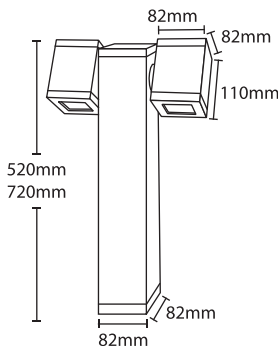

- Φωτιστικό στεγανό
- εξωτερικού χώρου
- με κολώνα από προφίλ αλουμινίου βαρέως τύπου
- και 2 φωτιστικά χυτά αλουμινίου
- περιστρεφόμενα καθέτως
- με υάλινους προφυλακτήρες tempered πάχους 5mm
- ελαστικά στεγανοποίησης από σιλικόνη
- και βίδες inox
- κατάλληλο για φωτισμό κήπων, διαδρόμων, παρκινγκ, πεζόδρομων
- Waterproof fitting for outdoors use
- with heavy duty die cast aluminum profile column
- and 2 fittings made from die cast aluminum
- vertically adjustable
- with tempered glasses 5mm thick
- with silicon gaskets and inox screws
- suitable for the external lighting of gardens, corridors, walkways, parking spaces