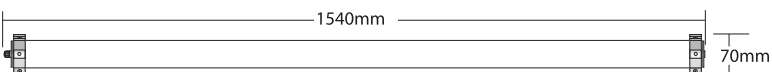

ΣΧΕΔΙΟ A1 / DRAWING A1

ΣΧΕΔΙΟ A2 / DRAWING A2

ΣΧΕΔΙΟ A3 / DRAWING A3

ΣΧΕΔΙΟ A4 / DRAWING A4

- ▶ Διακοσμητικό φωτιστικό στεγανό
- ▶ για εσωτερικούς και εξωτερικούς χώρους
- ▶ κατάλληλο για 2 λυχνίες T5 FH ή FQ
- ▶ με σωλήνα πολυκαρμπονικό διάφανο ή ματ (σατινέ) διαμέτρου Φ70mm
- ▶ με ανακλαστήρα αλουμινίου
- ▶ με 1 ή 2 σπιτιοθλίπτες Pg11 από πολυαμίδη Ip68
- ▶ με ενσωματωμένο σύστημα έναυσης με ηλεκτρονικό μετ/στή
- ▶ κατάλληλο για τοποθέτηση σε οροφή ή σε τοίχο
- ▶ με ειδικά στηρίγματα ή συρματόσχοινο
- ▶ κατάλληλο για αρχιτεκτονικό φωτισμό προσόψεων κτιρίων, παραθύρων, διαδρόμων, πεζοδρομίων, γκαράζ.