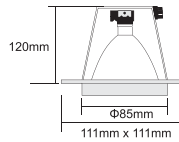

LIP SQUARE 3

- 9113 HQL-TC 230V 35W G8,5
- 9114 HQL-TC 230V 70W G8,5
- 111mm x 111mm Φ 85mm ↓ 120mm

ΚΛΑΣΗ ΦΩΤΙΣΤΙΚΟΥ
FITTING'S
CLASSIFICATION

ΕΝΔΕΙΞΗ
ΣΕΛΙΔΑΣ
PAGE
INDICATION

ΚΩΔΙΚΟΙ
ΧΡΩΜΑΤΩΝ
COLOR CODES

ΠΡΟΣΘΕΤΕΣ
ΠΛΗΡΟΦΟΡΙΕΣ
ADDITIONAL
INFORMATION

ΕΓΧΡΩΜΑ
ΓΥΑΛΙΑ
COLORED
GLASSES