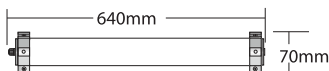

ΣΧΕΔΙΟ A1 / DRAWING A1