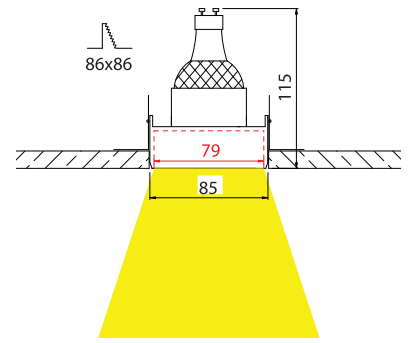

9831 DICHROIC 12V 50W GU5,3

9832 DICHROIC 230V 50W GU10

85x85mm 86x86mm 115mm