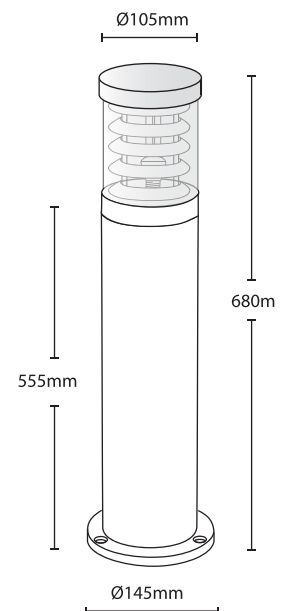

- Διακοσμητικό φωτιστικό κήπου
- στεγανό για εξωτερικούς χώρους
- χυτό αλουμινίου βαρέως τύπου
- με υψηλής ποιότητας polycarbonate κάλυμμα διάφανο ή ματ αντοχής σε υψηλή θερμοκρασία περιβάλλοντος
- με λούβρο από ανοδευμένο αλουμίνιο βαμμένο με πολυεστερική ηλεκτροστατική βαφή
- με βίδες inox, λυχνιολαβή πορσελάνης E27
- και ελαστικά στεγανοποίησης σιλικόνης
- για φωτισμό προσόψεων κτιρίων, οικιών, καταστημάτων, κήπων

- Decorative garden light
- waterproof for outdoors use
- from heavy duty die cast aluminum
- with high quality polycarbonate diffuser transparent or mat resistant to the high environmental temperature
- with anodised aluminum louver painted white with polyester powder coating
- with inox screws, porcelain lampholder E27 and silicon gaskets
- suitable for lighting building facades, houses, shops, gardens

26042

BIAX EXTRA MINI
1X20W E27

26043

DULUX - D 230V
1X26W G24-d3