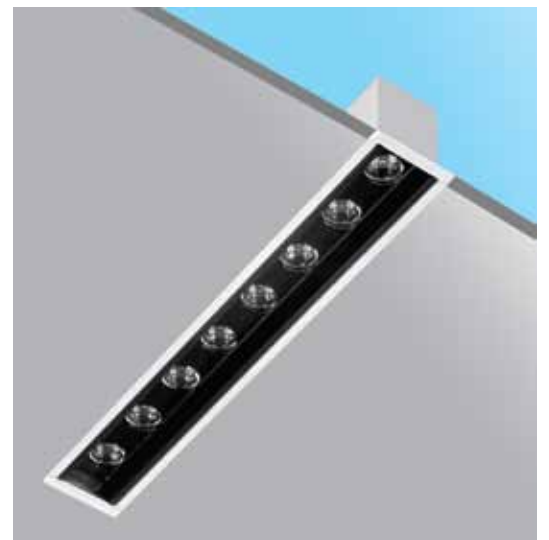

- Γραμμικό φωτιστικό power led
- Χωνετό οροφής
- Εσωτερικού χώρου
- Από προφίλ αλουμίνιο
- Με ενσωματωμένα power led τεχνολογίας smd
- Σε χρωματική απόχρωση 2700-3000-4000kelvin
- Με φακό δέσμης 15-25-45-60-120 μοιρών
- Συνοδεύεται με εξωτερικό led driver
- Για φωτισμό καταστημάτων, γραφείων και οικιών

- Linear ceiling recessed power led fitting
- For indoor use
- From aluminum profile
- With incorporated power leds of smd technology
- 2700-3000-4000 kelvin
- With lens 15-25-45-60 degrees
- Accompanied by external led driver
- Suitable for use at shops , houses and showrooms

*Also available in
3500 & 5000 Kelvin upon request*