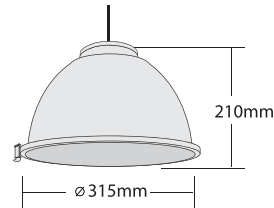

- Διακοσμητικό κρεμαστό φωτιστικό αλουμινίου τύπου καμπάνας
- Ηλεκτροστατικά βαμμένο σε χρώμα ΛΕΥΚΟ-ΜΑΥΡΟ-ΓΚΡΙ Ή σε άλλα χρώματα κατόπιν παραγγελίας
- Κρεμαστό με καλώδιο πλαστικό ή υφασμάτινο, διάφανο-λευκό-μαύρο-γκρι ή χρωματιστό
- Με βάση στρογγυλή στήριξης στην οροφή, χυτή αλουμινίου εξωτερικής διαμέτρου Φ60mm και ύψους 20mm
- Με υάλινο προφυλακτήρα tempered και προστατευτικό μεταλλικό δακτύλιο συγκράτησης.
- Decorative ceiling pendant light made from aluminum
- painted with electrostatic powder in white-black-grey or other color upon request
- with suspension kit including 1 meter long cable transparent -white-black-grey or with fabric colored cable upon request
- with die cast aluminum ceiling base with external diameter ø60mm and height 20mm
- With tempered glass and securing metal ring

5945		HALOGEN ECO E27 230V 40 - 75W		
5945		GLOBO FLUORESCENT LAMP 230V 15-28W E27		
5946		DULUX-EL 23W E27