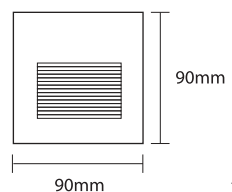

- Διακοσμητικό φωτιστικό εσωτερικού χώρου
- χωνευτό, επίτοιχο ή οροφής,
- χυτό αλουμινίου,
- με υάλινο προστατευτικό tempered πάχους 4mm
- με βίδες inox
- με ή χωρίς led driver 230/240V
- με 1 led 350mA σε λευκό - μπλέ-κόκκινο - κίτρινο - πράσινο χρώμα υψηλής φωτεινότητας.

- Decorative waterproof fitting for indoors use
- wall recessed for placement on the wall or the ceiling
- from die cast aluminum
- with tempered glass 4mm thick
- and inox screws
- with or without led driver 230/240V
- with 1 led 350mA in white - blue red - yellow - green colors, of high lighting efficiency.

7697

LED ΙΣΧΥΟΣ /
POWER LED 1W
230/240V 350mA

7698

LED ΙΣΧΥΟΣ /
POWER LED 1W
350mA