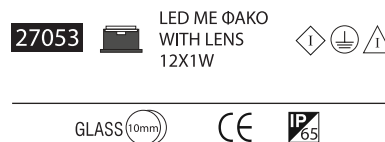

- Διακοσμητικός προβολέας στεγανός εξωτερικού χώρου
- χυτός αλουμινίου
- με υάλινο προφυλακτήρα tempered πάχους 10mm διάφανο
- με 12 led ισχύος τεχνολογίας SMD με φακό 1W 350mA
- σε χρώμα λευκό ζεστό, λευκό κρύο, μπλε σε 15°-25°-40°-60°
- με ενσωματωμένο led driver 230/240V
- με βίδες inox
- στυπιοθλιπτή PG9 από πολυαμίδη IP68 και ελαστικά στεγανοποίησης από σιλικόνη
- κατάλληλος για φωτισμό αρχιτεκτονικών λεπτομερειών όπως αγαλμάτων, κολόνων, παραθύρων.
- Decorative waterproof projector for outdoors use
- from die cast aluminum
- with tempered glass 10mm thick transparent
- with 12 power leds with lens 1W 350mA
- in cool white or warm white colors of 15°-25°-40°-60°
- with incorporated led driver 230/240V
- with inox screws
- polyamide cable gland PG9 IP68 and silicon gaskets
- suitable for decorative lighting of architectural details such statues, columns, windows.