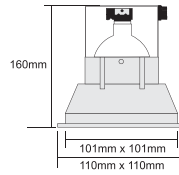

LIP SQUARE 2

- 9111 HQL-TC 230V 35W G8,5
- 9112 HQL-TC 230V 70W G8,5
- 110mm x 110mm
- 101mm x 101mm ↓ 160mm

ΣΧΕΔΙΟ
ΔΙΑΣΤΑΣΕΩΝ
ΦΩΤΙΣΤΙΚΟΥ
DRAWING OF
DIMENSIONS

ΤΥΠΟΣ ΛΥΧΝΙΑΣ
ΚΑΙ ΙΣΧΥΣ
TYPE OF LAMP
AND POWER

ΤΕΧΝΙΚΑ
ΣΥΜΒΟΛΑ
TECHNICAL
SYMBOLS