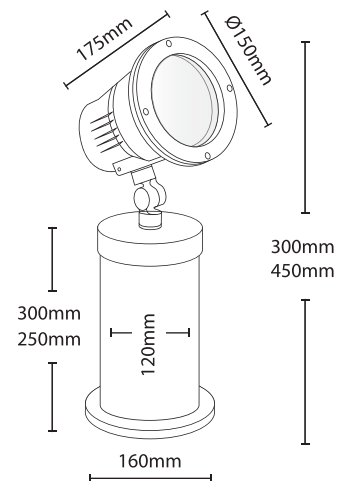

POWER LED

12W POWER LED WITH LENS			
27064		12X1W 350mA | WARM WHITE	
27065		12X1W 350mA | COOL WHITE	
27066		12X1W 350mA | BLUE	
24W POWER LED WITH LENS			
27067		12X2W 500mA | WARM WHITE	
27068		12X2W 500mA | COOL WHITE	
27069		12X2W 500mA | BLUE	
36W POWER LED WITH LENS			
27070		12X1W RED + 12X1W GREEN + 12X1W BLUE | 350mA WITH INTERNAL 3 CHANNEL DMX LED DRIVER 50W	
27071		COB LED 12W 350MA 2700-3000-4000 KELVIN | 1045-1125-1240 LUMEN*	
27072		COB LED 16W 350MA 2700-3000-4000 KELVIN | 1395-1500-1650 LUMEN*	
27073		COB LED 18W 500MA 2700-3000-4000 KELVIN | 1665-1770-2030 LUMEN*