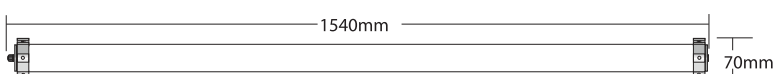

ΣΧΕΔΙΟ H1 / DRAWING H1

ΣΧΕΔΙΟ H2 / DRAWING H2

ΣΧΕΔΙΟ H3 / DRAWING H3

ΣΧΕΔΙΟ H4 / DRAWING H4

- ▶ Διακοσμητικό φωτιστικό στεγανό
- ▶ για εσωτερικούς και εξωτερικούς χώρους
- ▶ κατάλληλο για μια λυχνία T5 FQ
- ▶ με σωλήνα polycarbonate διάφανο ή ματ (σατινέ) διαμέτρου Φ70mm
- ▶ με ανακλαστήρα αλουμινίου
- ▶ με 1 ή 2 στυπιοθλίπτες Pg11 από πολυαμίδη Ip68
- ▶ με ενσωματωμένο σύστημα έναυσης
- ▶ με ηλεκτρονικό μετ/στή
- ▶ κατάλληλο για τοποθέτηση σε οροφή ή σε τοίχο με ειδικά στηρίγματα ή συματόσχοινο
- ▶ για αρχιτεκτονικό φωτισμό προσόψεων κτιρίων, παραθύρων, διαδρόμων, πεζόδρομων, γκαράζ.