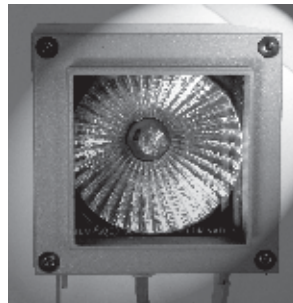

CUBIC ENERGY 12

- Διακοσμητικός προβολέας αλουμινίου
- στεγανός εξωτερικού χώρου
- με υάλινο προστακτήρα tempered πάχους 5mm διάφανο ή ματ
- με βίδες Inox, στιπιοθλίπτη PG9 από πολυαμίδη IP68
- και ελαστικά στεγανοποίησης από σιλικόνη
- κατάλληλος για φωτισμό προσώπων κτιρίων, καταστημάτων και αρχιτεκτονικών λεπτομερειών.

- Decorative projector die cast aluminum
- waterproof for outdoors use
- with tempered glass 5mm thick
- with inox screws
- polyamide cable gland PG9 IP68
- and silicon gaskets
- suitable for lighting building facades, shops and architectural details.

27047 PAR30
230V 75-100W E27 /
PAR 30 LED LAMP
230V 7-15x1W E27

27048 DICHROIC 230V/12V
DECOSTAR ALU
35W GU 5.3

GLASS (5mm) CE IP65

CUBIC ENERGY 13

- Διακοσμητικός προβολέας αλουμινίου
- στεγανός εξωτερικού χώρου
- με υάλινο προστακτήρα tempered πάχους 10mm διάφανο ή ματ
- με βίδες Inox, στιπιοθλίπτη PG9 από πολυαμίδη IP68
- και ελαστικά στεγανοποίησης από σιλικόνη
- κατάλληλος για φωτισμό προσώπων κτιρίων, καταστημάτων και αρχιτεκτονικών λεπτομερειών.

- Decorative projector die cast aluminum
- waterproof for outdoors use
- with tempered glass 10mm thick
- with inox screws
- polyamide cable gland PG9 IP68
- and silicon gaskets
- suitable for lighting building facades, shops and architectural details.

27049 PAR30
230V 75-100W E27 /
PAR 30 LED LAMP
230V 7-15x1W E27

27050 DICHROIC 230V/12V
DECOSTAR ALU
35W GU 5.3

GLASS (10mm) CE IP65