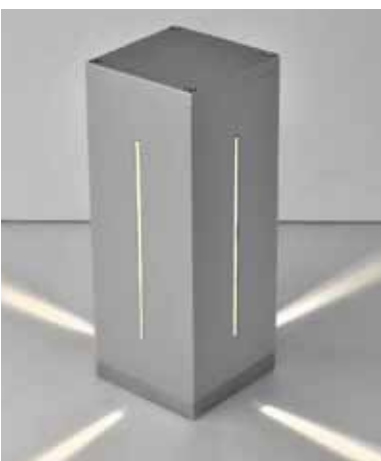

CUBIC GARDEN LENS 4