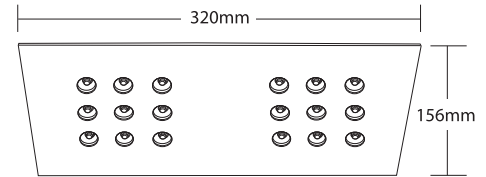

## MULTISQUARE LED 2

- ▶ Διακοσμητικό φωτιστικό
- ▶ χωνευτό οροφής
- ▶ εσωτερικού χώρου
- ▶ με διακοσμητικό πλαίσιο από προφίλ αλουμινίου
- ▶ με 18 led ισχύος 1W 15°-25°-45°-60° με φακό
- ▶ με ενσωματωμένο led driver
- ▶ για φωτισμό γραφείων, καταστημάτων, εκθεσιακών χώρων, οικιών.