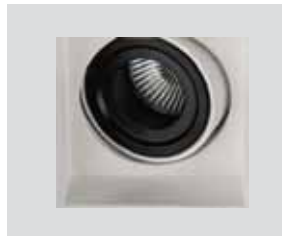

## FRAMELESS SQUARE MOVE DEEP 2

- ▶ Διακοσμητικό σποτ
- ▶ Χωνευτό οροφής χωρίς εξωτερικό πλαίσιο
- ▶ Εσωτερικού χώρου
- ▶ Κινητό
- ▶ Αλουμινίου
- ▶ Κατάλληλο για φωτισμό καταστημάτων, γραφείων, οικιών.
- ▶ Decorative recessed spot trimless
- ▶ For indoors use
- ▶ Movable
- ▶ Made from aluminum
- ▶ For use at house, shops, offices, showrooms