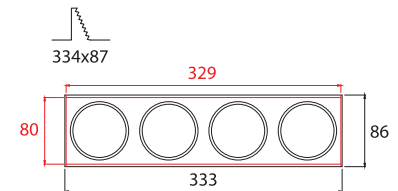

22036 DICHROIC
12V 4x50W GU5,3

22037 DICHROIC
230V 4x50W GU10

- Διακοσμητικό φωτιστικό
- Χωνευτό οροφής
- Χωρίς εξωτερικό πλαίσιο
- Εσωτερικού χώρου
- Με 4 εσωτερικά κινητά σποτ
- Για 4 λυχνίες DICHROIC
  12V 50W ή 230V 50W GU10
- Κατάλληλο για φωτισμό
  καταστημάτων, γραφείων, οικιών.

- Decorative recessed fitting trimless
- For indoors use
- With 4 internal movable spots
- Suitable for 4 DICHROIC lamps
  12V 50W or 230V 50W GU10
- For use at houses, shops, offices,
  showrooms.