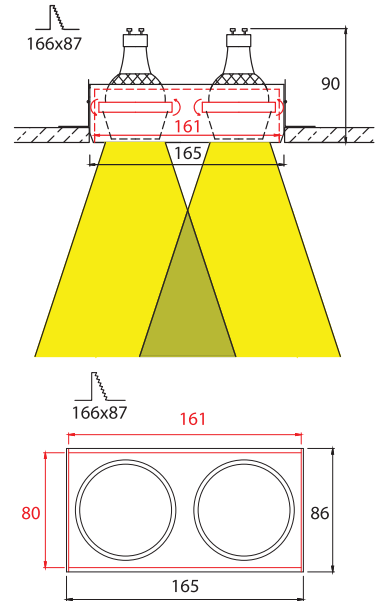

- Διακοσμητικό φωτιστικό
- Χωνευτό οροφής
- Χωρίς εξωτερικό πλαίσιο
- Εσωτερικού χώρου
- Με 2 εσωτερικά κινητά σποτ
- Για 2 λυχνίες DICHROIC 12V 50W ή 230V 50W GU10
- Κατάλληλο για φωτισμό καταστημάτων, γραφείων, οικιών.
- Decorative recessed fitting trimless
- For indoors use
- With 2 internal movable spots
- Suitable for 2 DICHROIC lamps 12V 50W or 230V 50W GU10
- For use at houses, shops, offices, showrooms.

22012 DICHROIC 12V 2x50W GU5,3

22013 DICHROIC 230V 2x50W GU10

161x80mm 166x87mm 95mm