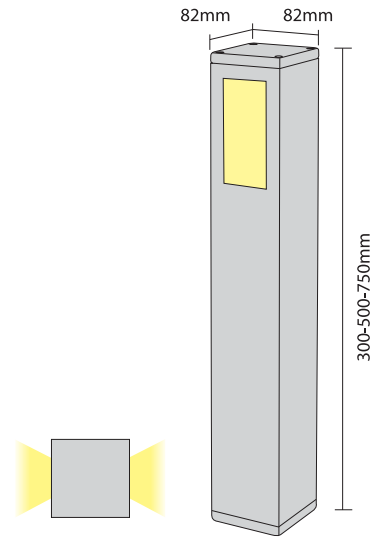

ΥΨΟΣ/HEIGHT 750mm

26007 BIAX EXTRA MINI 230V 20W E27

GLASS (4mm)