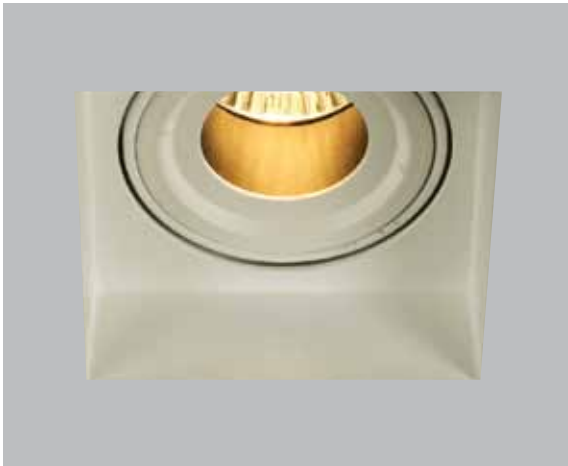

FRAMELESS SQUARE MOVE DEEP 1

- Διακοσμητικό σποτ
- Χωνευτό οροφής χωρίς εξωτερικό πλαίσιο
- Εσωτερικού χώρου
- Κινητό
- Αλουμινίου
- Κατάλληλο για φωτισμό καταστημάτων, γραφείων, οικιών.
- Decorative recessed spot trimless
- For indoors use
- Movable
- Made from aluminum
- For use at house, shops, offices, showrooms