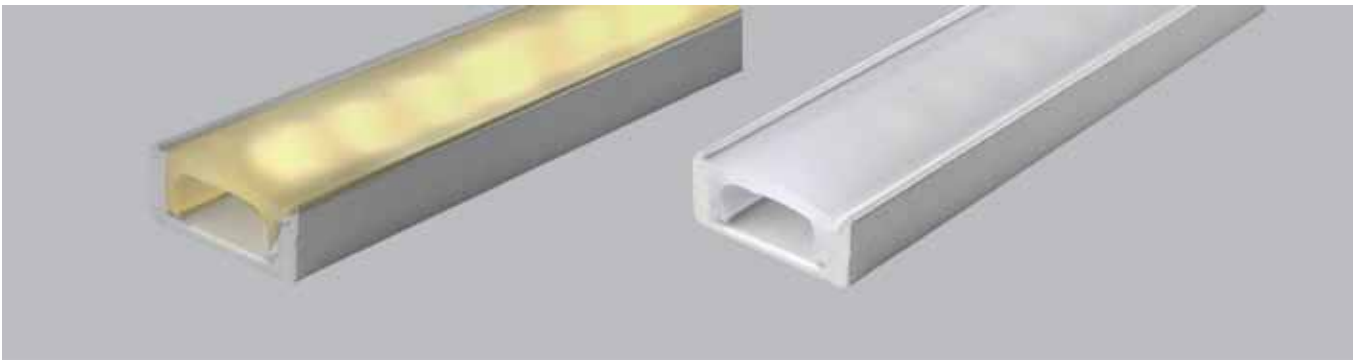

SLIM LED PROFILE 6

- Διακοσμητικό εξωτερικό φωτιστικό εσωτερικού χώρου
- Από προφίλ αλουμινίου ανοδειωμένο
- με πολυκαρμπονικό κάλυμμα λευκό σατινέ
- Κατάλληλο για ταινίες led πλάτους 8mm
- για φωτισμό επίπλων κουζίνας, δωματίων, διαφημιστικών stand, σκαλοπατιών, κρυφό φωτισμό οικείων, καταστημάτων, εκθέσεις κλπ.
- Προσφέρεται σε μήκος 100cm & 200cm ή σε άλλα μήκη από την παραγγελία.

- Decorative external fitting suitable for placement for indoors use
- From aluminum profile anodised
- with polycarbonate diffuser white satine
- Suitable for led strips of 8mm width
- For use at kitchen furniture, advertising stands, stairs, hidden lighting of houses, shops, showrooms
- Available in length of 100cm or 200cm or other lengths upon request.

9683 ΜΗΚΟΣ/LENGTH 100cm

9684 ΜΗΚΟΣ/LENGTH 200cm