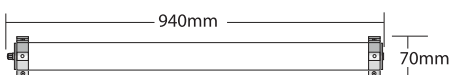

ΣΧΕΔΙΟ A2 / DRAWING A2