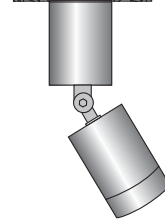

## PRESTIGE BASE ALU

- ▶ Στεγανός προβολέας επίτοιχος ή οροφής αλουμινίου
- ▶ με υάλινο προφυλακτήρα pyrex
- ▶ με ενσωματωμένο 1 led module power led smd technology 3x1w 350 mA
- ▶ σε χρώμα warm white - neutral white - cool white
- ▶ με φακό δέσμης 15°-25°-35°-60° μοιρών
- ▶ με ενσωματωμένο LED driver 230/240V
- ▶ και ελαστικά στεγανοποίησης σιλικόνης
- ▶ κατάλληλος για φωτισμό αρχιτεκτονικών λεπτομεριών (αγάλματα, κολόνες, παράθυρα).