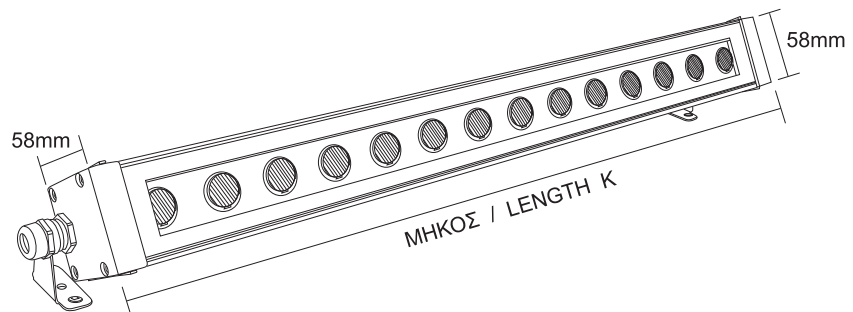

9771		5 LEDS WITH LENS x1W 350mA WARM WHITE /ΛΕΥΚΟ ΖΕΣΤΟ - ΜΗΚΟΣ/ LENGTH K 230mm			
9762		8 LEDS WITH LENS x1W 350mA WARM WHITE /ΛΕΥΚΟ ΖΕΣΤΟ - ΜΗΚΟΣ/LENGTH K 380mm			
9763		14 LEDS WITH LENS x1W 350mA WARM WHITE /ΛΕΥΚΟ ΖΕΣΤΟ - ΜΗΚΟΣ/LENGTH K 620mm			
9764		21 LEDS WITH LENS x1W 350mA WARM WHITE /ΛΕΥΚΟ ΖΕΣΤΟ - ΜΗΚΟΣ/ LENGTH K 920mm			
9765		28 LEDS WITH LENS x1W 350mA WARM WHITE /ΛΕΥΚΟ ΖΕΣΤΟ - ΜΗΚΟΣ/LENGTH K 1220mm			

GLASS (5mm)

- Διακοσμητικό φωτιστικό επίτοιχο ή οροφής στεγανό εσωτερικού και εξωτερικού χώρου
- κατάλληλο για λυχνίες led με φακό 15°-25°-40°-60° μοίρες διαφόρων χρωμάτων
- με ενσωματωμένο led driver 230/240V
- από χυτό προφίλ αλουμινίου βαρέως τύπου
- με υάλινο προφυλακτήρα tempered πάχους 5mm
- με 1 στιλιοθλίπτη PGII Ip68 ελαστικά στεγανοποίησης σιλικόνης και βίδες inox
- κατάλληλο για εξωτερικό φωτισμό διαδρόμων, προσόψεων κτιρίων, παραθύρων καταστημάτων, ξενοδοχείων.

- Decorative fitting waterproof
- wall fixed or wall pendant
- for indoors and outdoors use
- suitable for led lamps with lens 15°-25°-40°-60° degrees of different colors
- with incorporated led driver 230/240V
- from heavy die cast aluminum profile
- with tempered glass 5mm thick
- with 1 cable gland PGII Ip68
- silicon gaskets and inox screws
- suitable for external lighting entrances, corridors, building facades, windows, shops, hotels.