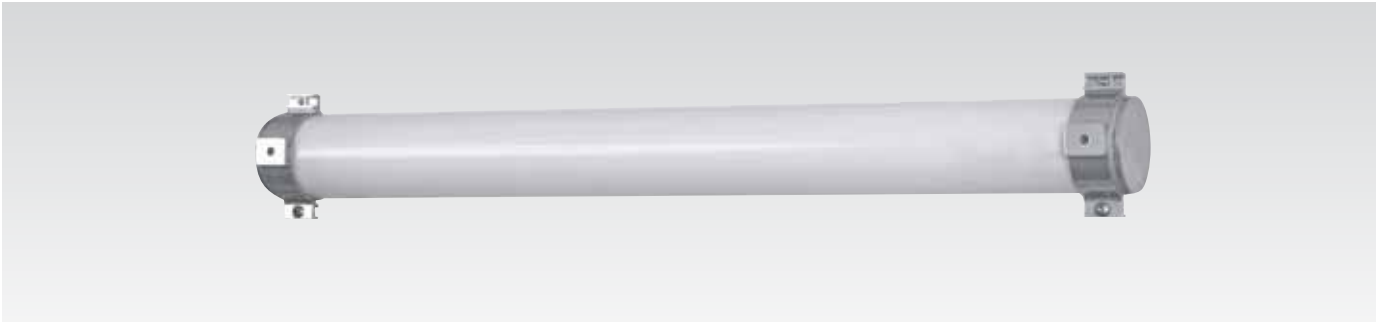

LINEAR LIGHT 1.1 INDOORS