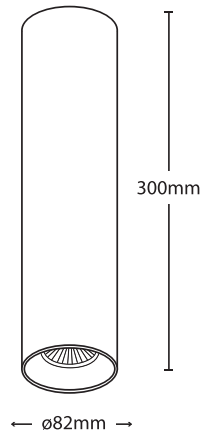

LIP CEILING BLACK

1. Σταθερό φωτιστικό οροφής
   - εσωτερικού χώρου
   - με εσωτερικό ανακλαστήρα χυτό αλουμινίου
   - κατάλληλο για darklight φωτισμό
2. Fixed ceiling fitting
   - for indoors use
   - with die cast aluminium reflector
   - suitable for darklight output

25060 DICHROIC
230V 50W GU10 /
LED LAMP 230V GU10
3W-4W-5W-6,5W

25061 DICHROIC
230V 50W GU10 /
LED LAMP 230V GU10
7W-8W-10W

25062 DICHROIC 230/12V
1x50W GU5,3

LIP CEILING BLACK

LIP CEILING BLACK/GREY

LIP CEILING BLACK/SATINE

LIP CEILING BLACK/GOLD