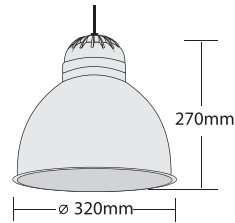

- Διακοσμητικό κρεμαστό φωτιστικό αλουμινίου τύπου καμπίνας
- Ηλεκτροστατικά βαμμένο σε χρώμα ΛΕΥΚΟ-ΜΑΥΡΟ-ΓΚΡΙ Ή σε άλλα χρώματα κατόπιν παραγγελίας
- Κρεμαστό με καλώδιο πλαστικό ή υφασμάτινο, διάφανο-λευκό-μαύρο-γκρι ή χρωματιστό
- Με βάση στρογγυλή στήριξης στην οροφή, χυτή αλουμινίου εξωτερικής διαμέτρου Φ60mm και ύψους 20mm
- Decorative ceiling pendant light
- made from aluminum
- painted with electrostatic powder in white-black-grey or other color upon request with suspension kit including 1 meter long cable transparent -white-black-grey or with fabric colored cable upon request
- with die cast aluminum ceiling base with external diameter ø60mm and height 20mm

5959		HALOGEN ECO E27 230V 40 - 75W		
5959		GLOBO FLUORESCENT LAMP 230V 15-28W E27		
5960		DULUX-EL 23W E27		
		CE	IP20