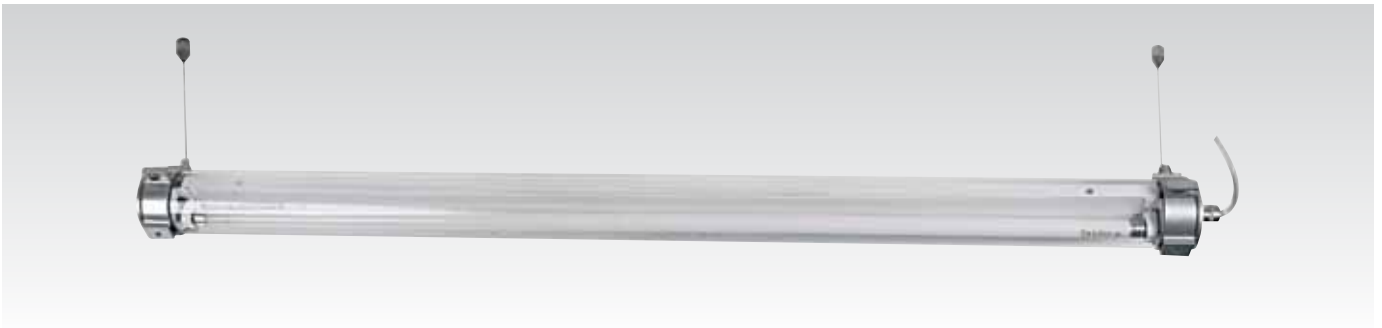

LINEAR LIGHT 3.2 INDOORS