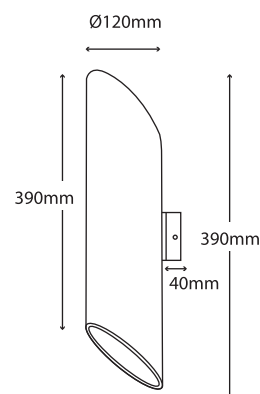

**25036**  PAR 30 230V  
2x75W E27 

**25037**  PAR 20 230V  
2x50W E27 

**25038**  HISPOT ES111  
230V 2X75W GU10 