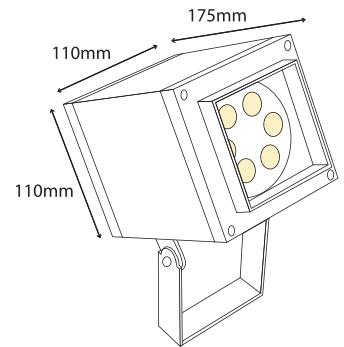

- Διακοσμητικός προβολέας στεγανός εξωτερικού χώρου
- χυτός αλουμινίου
- με υάλινο προστατευτικό tempered πάχους 5mm διάφανο
- με 6 led ισχύος τεχνολογίας SMD 1W 350mA
- με φακό 15°-25°-40°-60°
- σε χρώμα λευκό ζεστό, λευκό κρύο, μπλε ή RGB
- με ενσωματωμένο led driver 230/240V
- με βίδες inox
- στυπιοθλίπτη PG9 από πολυαμίδη IP68 και ελαστικά
- στεγανοποίησης από σιλικόνη
- κατάλληλος για φωτισμό αρχιτεκτονικών λεπτομερειών όπως αγαλμάτων, κολόνων, παραθύρων.

- Decorative waterproof projector for outdoors use
- from die cast aluminum
- with tempered glass 5mm thick transparent
- with 6 power leds of SMD technology 1W 350mA
- with lens 15°-25°-40°-60°
- in cool white, warm white, blue or RGB colors
- with incorporated led driver 230/240V
- with inox screws
- polyamide cable gland PG9 IP68 and silicon gaskets
- suitable for decorative lighting of architectural details such as statues, columns, windows.

27021		LED ME ΦΑΚΟ 230V WITH LENS 6X1W ΖΕΣΤΟ ΛΕΥΚΟ / WARM WHITE			
27022		LED ME ΦΑΚΟ 230V WITH LENS 6X1W ΚΡΥΟ ΛΕΥΚΟ / COOL WHITE			
27023		LED ME ΦΑΚΟ 230V WITH LENS 6X1W ΜΠΛΕ / BLUE			
27024		LED ME ΦΑΚΟ 230V WITH LENS 6X1W RGB			

GLASS (5mm)   CE   IP65