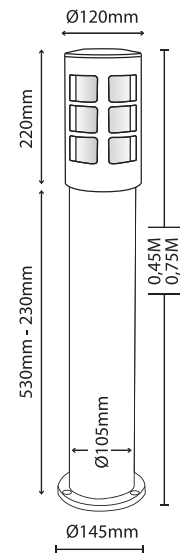

- Διακοσμητικό φωτιστικό κήπου
- στεγανό για εξωτερικούς χώρους
- χυτό αλουμινίου βαρέως τύπου
- με υψηλής ποιότητας polycarbonate κάλυμμα ματ αντοχής σε υψηλή θερμοκρασία περιβάλλοντος
- με βίδες inox, λυχνιολαβή πορσελάνης E27
- και ελαστικά στεγανοποίησης σιλικόνης
- για φωτισμό προσόψεων κτιρίων, οικιών, καταστημάτων, κήπων

- Decorative garden light
- waterproof for outdoors use
- from heavy duty die cast aluminum
- with high quality polycarbonate diffuser mat resistant to the high environmental temperature
- with inox screws, porcelain lampholder E27
- and silicon gaskets
- suitable for lighting building facades, houses, shops, gardens

ΥΨΟΣ / HEIGHT 0,75M

2010		BIAX EXTRA MINI 1X20W E27	
2011		DULUX - D 230V 1X26W G24d3	

ΥΨΟΣ / HEIGHT 0,45M

2012		BIAX EXTRA MINI 1X20W E27	
2013		DULUX - D 230V 1X26W G24d3