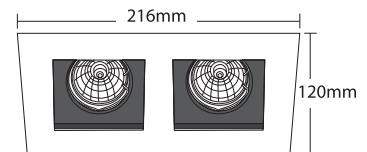

- Διακοσμητικό φωτιστικό
- χωνευτό οροφής
- με πλαίσιο χυτό αλουμινίου
- και 2 εσωτερικά κινητά σποτ
- χυτά αλουμινίου
- για φωτισμό, καταστημάτων, γραφείων

- Decorative recessed fitting
- for indoors use
- with die cast aluminum frame
- and 2 internal movable spots
- from die cast aluminum
- for use at shops, offices

9367 DICHROIC
12V 2x50W GU5,3

9368 DICHROIC
230V 2x50W GU10

216x120mm 185x105mm 90-100mm