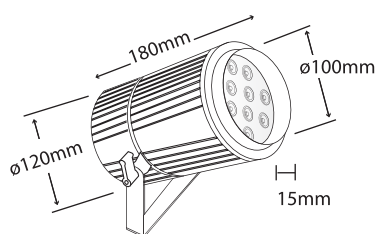

- Διακοσμητικός προβολέας στεγανός εξωτερικού χώρου
- χυτός αλουμινίου
- με υάλινο προφυλακτήρα tempered πάχους 5mm διάφανο
- με 12 led ισχύος τεχνολογίας SMD με φακό 1W 350mA
- σε χρώμα λευκό ζεστό, λευκό κρύο, μπλε σε 15°-25°-40°-60°
- με ενσωματωμένο led driver 230/240V
- με βίδες inox
- στυπιοθλιπτή PG9 από πολυαμίδη IP68 και ελαστικά στεγανοποίησης από σιλικόνη
- κατάλληλος για φωτισμό αρχιτεκτονικών λεπτομερειών όπως αγαλμάτων, κολόνων, παραθύρων.
- Decorative waterproof projector for outdoors use
- from die cast aluminum
- with tempered glass 5mm thick transparent
- with 12 power leds with lens 1W 350mA
- in cool white or warm white colors of 15°-25°-40°-60°
- with incorporated led driver 230/240V
- with inox screws
- polyamide cable gland PG9 IP68 and silicon gaskets
- suitable for decorative lighting of architectural details such statues, columns, windows.