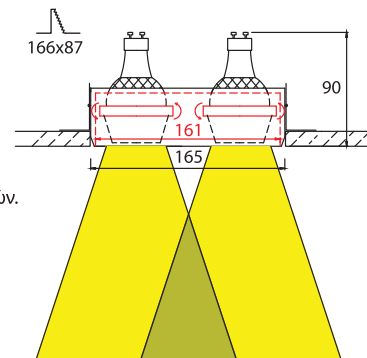

- Διακοσμητικό φωτιστικό
- Χωνευτό οροφής
- Χωρίς εξωτερικό πλαίσιο
- Εσωτερικού χώρου
- Με 2 εσωτερικά κινητά σποτ
- Για 2 λυχνίες DICHROIC 12V 50W ή 230V 50W GU10
- Κατάλληλο για φωτισμό καταστημάτων, γραφείων, οικιών.

- Decorative recessed fitting trimless
- For indoors use
- With 2 internal movable spots
- Suitable for 2 DICHROIC lamps 12V 50W or 230V 50W GU10
- For use at houses, shops, offices, showrooms.

22054 DICHROIC 12V 2x50W GU5,3

22055 DICHROIC 230V 2x50W GU10

161x80mm 166x87mm 95mm