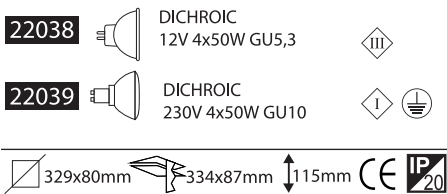

FRAMELESS QUATTRO MOVE DEEP 2