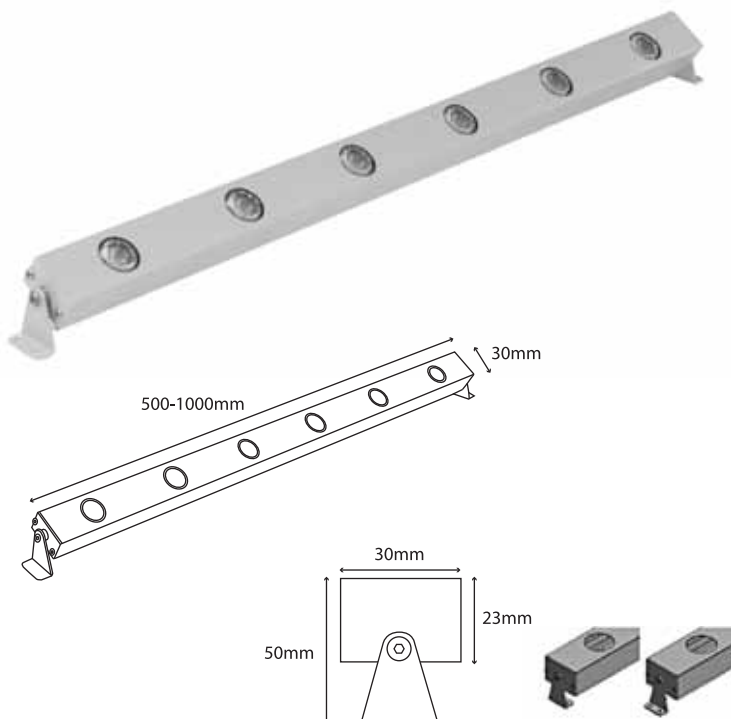

LED PROFILE MOVE 2

- Φωτιστικό εσωτερικού χώρου
- από προφίλ αλουμινίου
- κατάλληλο για led ισχύος τεχνολογίας smd 120° μοιρών
- σε χρώμα warm white-cool white-blue
- λειτουργεί με εξωτερικό LED driver
- για φωτισμό εκθεσιακών χώρων, ραφιών,
- για διακοσμητικό φωτισμό ψευδοροφών, παραθύρων κ.α.

- Fitting for indoors use
- from profile aluminum
- suitable for placement on the ceiling
- with power leds of smd technology 120° degrees
- in warm white-cool white-blue
- suitable to work with external led driver
- for decorative lighting of false ceiling, windows

ΜΗΚΟΣ / LENGTH 500mm

6 W POWER LED ME ΦΑΚΟ / LED WITH LENS

24160 6x1W 350 mA | WARM WHITE 600 LUMEN ⓘ

24161 6x1W 350 mA | COOL WHITE 600 LUMEN ⓘ

ΜΗΚΟΣ / LENGTH 1000mm

12 W POWER LED ME ΦΑΚΟ / LED WITH LENS

24162 12x1W 350 mA | WARM WHITE 1200 LUMEN ⓘ

24163 12x1W 350 mA | COOL WHITE 1200 LUMEN ⓘ

01 02 18 Βαμμένα με Πολυεστερική Ηλεκτροστατική Βαφή Painted with Polyester Electrostatic Powder

*Η τεχνολογία των led είναι σε διαρκή εξέλιξη οπότε πριν παραγγείλετε, παρακαλούμε επιβεβαιώστε πιο led είναι διαθέσιμο
Led technology changes constantly forward, so before selecting / ordering the most suitable product for you, ask for a confirmation that this is the most updated product to our list.

Προσφέρεται και σε άλλες διαστάσεις και Watt και σε διάφορες μοίρες κατόπιν παραγγελίας. Available at different lengths, watts and degrees upon request

Προσφέρεται και με led **R G B** κατόπιν παραγγελίας. Available with leds **R G B** upon request.

■ warm 2700 kelvin ■ warm white 3000 Kelvin ■ natural white 4000