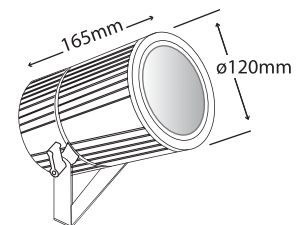

- Προβολέας αλουμινίου
- στεγανός εξωτερικού χώρου
- με υάλινο προφυλακτήρα tempered πάχους 5mm διάφανο ή ματ
- με βίδες Inox, στυπιοθλίπτη PG9 από πολυαμίδη IP68
- με ενσωματωμένο ηλεκτρονικό μετασχηματιστή 12V 60W
- ή με μαγνητικό μετασχηματιστή 12V 50W
- και ελαστικά στεγανοποίησης από σιλικόνη
- κατάλληλος για φωτισμό προσόψεων κτηρίων, καταστημάτων και αρχιτεκτονικών λεπτομερειών.

- Projector die cast aluminum
- waterproof for outdoors use
- with internal electronic transformer 12V 60W
- or magnetic transformer 12V 50W
- with tempered glass 5mm thick
- with inox screws
- polyamide cable gland PG9 IP68
- and silicon gaskets
- suitable for lighting building facades, shops and architectural details.

27095 HALLOSPOT R111
230/12V 50W G53

R111 LED LAMP
230/12V 7-14X1W G53