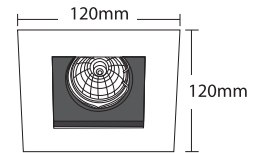

- Διακοσμητικό φωτιστικό
- χωνευτό οροφής
- με πλαίσιο χυτό αλουμινίου
- και 1 εσωτερικό κινητό σποτ
- χυτό αλουμινίου
- για φωτισμό, καταστημάτων, γραφείων

- Decorative recessed fitting
- for indoors use
- with die cast aluminum frame
- and 1 internal movable spot
- from die cast aluminum
- for use at shops, offices

9365 DICHROIC
12V 50W GU5,3

9366 DICHROIC
230V 50W GU10

120x120mm 85x105mm 90-100mm