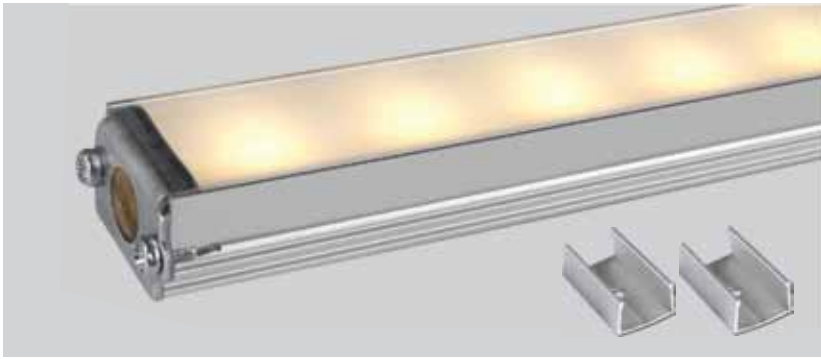

SLIM LED PROFILE 1.1

- Διακοσμητικό εξωτερικό φωτιστικό εσωτερικού χώρου
- Από προφίλ αλουμινίου ανοδειωμένο
- Κατάλληλο για ταινίες led πλάτους 8mm ή 10mm
- με πολυκαρμπονικό κάλυμμα λευκό σατινέ
- για φωτισμό επίπλων κουζίνας, δωματίων, διαφημιστικών stand, σκαλοπατιών, κρυφό φωτισμό οικείων, καταστημάτων, εκθέσεις κλπ.
- Προσφέρεται σε μήκος 100cm και 200cm ή σε άλλα μήκη κατόπιν παραγγελίας.

- Decorative external fitting suitable for indoors use
- From aluminum profile anodised
- Suitable for led strips of 8mm or 10mm width
- with polycarbonate diffuser white satine
- For use at kitchen furniture, rooms, advertising stands, stairs, hidden lighting of houses, shops, showrooms
- Available in length of 100cm or 200cm or other lengths upon request.

9097 ΜΗΚΟΣ/LENGTH 100cm

9098 ΜΗΚΟΣ/LENGTH 200cm