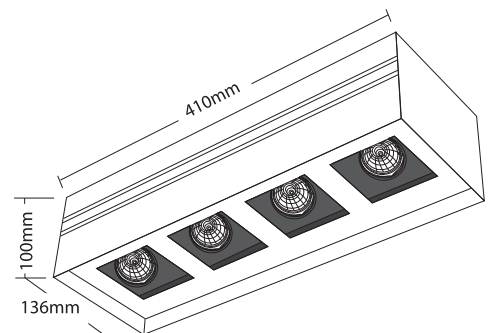

## FUTURA SQUARE 4

- ▶ Διακοσμητικό φωτιστικό οροφής
- ▶ εσωτερικού χώρου
- ▶ αλουμίνιου
- ▶ με 4 εσωτερικά σποτ κινητά
- ▶ χυτά αλουμινίου
- ▶ για φωτισμό βιτρινών, καταστημάτων, εκθεσιακών χώρων.

- ▶ Decorative external fitting
- ▶ for placement on the ceiling
- ▶ for indoors use
- ▶ made from aluminum
- ▶ with 4 internal movable spots
- ▶ from die cast aluminum
- ▶ for use at shops, shop windows, showrooms.