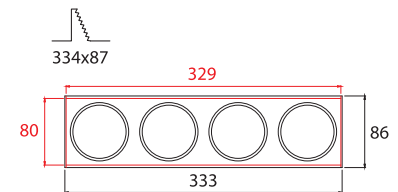

22038 DICHROIC
12V 4x50W GU5,3

22039 DICHROIC
230V 4x50W GU10

- Διακοσμητικό φωτιστικό
- Χωνευτό οροφής
- Χωρίς εξωτερικό πλαίσιο
- Εσωτερικού χώρου
- Με 4 εσωτερικά κινητά σποτ
- Για 4 λυχνίες DICHROIC
  12V 50W ή 230V 50W GU10
- Κατάλληλο για φωτισμό
  καταστημάτων, γραφείων, οικιών.

- Decorative recessed fitting trimless
- For indoors use
- With 4 internal movable spots
- Suitable for 4 DICHROIC lamps
  12V 50W or 230V 50W GU10
- For use at houses, shops, offices,
  showrooms.