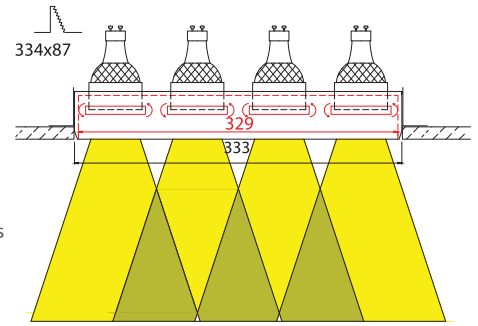

22036 DICHROIC
12V 4x50W GU5,3

22037 DICHROIC
230V 4x50W GU10

- Διακοσμητικό φωτιστικό
- Χωνευτό οροφής
- Χωρίς εξωτερικό πλαίσιο
- Εσωτερικού χώρου
- Με 4 εσωτερικά κινητά σποτ
- Για 4 λυχνίες DICHROIC
  12V 50W ή 230V 50W GU10
- Κατάλληλο για φωτισμό
  καταστημάτων, γραφείων, οικιών.

- Decorative recessed fitting trimless
- For indoors use
- With 4 internal movable spots
- Suitable for 4 DICHROIC lamps
  12V 50W or 230V 50W GU10
- For use at houses, shops, offices,
  showrooms.