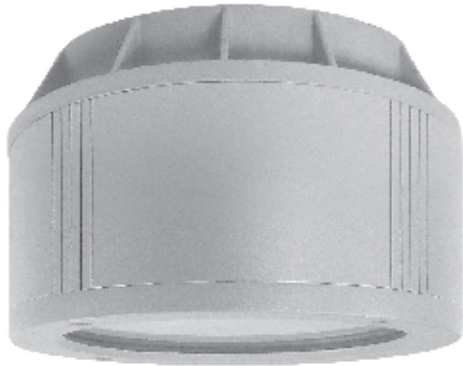

TUBE MAXI SLIM 5 LED