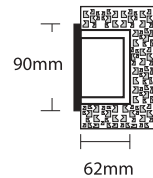

ΧΩΝΕΥΤΟ ΟΡΟΦΗΣ
CEILING RECESSED