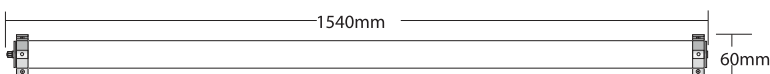

#### ΣΧΕΔΙΟ H4 / DRAWING H4

- ▶ Διακοσμητικό φωτιστικό στεγανό
- ▶ για εσωτερικούς και εξωτερικούς χώρους
- ▶ κατάλληλο για 1 λυχνία T5 FH ή FQ
- ▶ με σωλήνα polycarbonate διάφανο ή ματ (σατινέ) διαμέτρου Φ60mm
- ▶ με ανακλαστήρα αλουμινίου
- ▶ με 1 ή 2 στιπιοθλίπτες Pg9 από πολυαμιδίη Ip68
- ▶ με ενσωματωμένο σύστημα έναυσης με ηλεκτρονικό μετ/στη
- ▶ κατάλληλο για τοποθέτηση σε οροφή ή σε τοίχο με ειδικά στηρίγματα ή συρματόσχοινο
- ▶ για αρχιτεκτονικό φωτισμό προσόψεων κτιρίων, παραθύρων, διαδρόμων, πεζοδρομίων, γκαράζ.