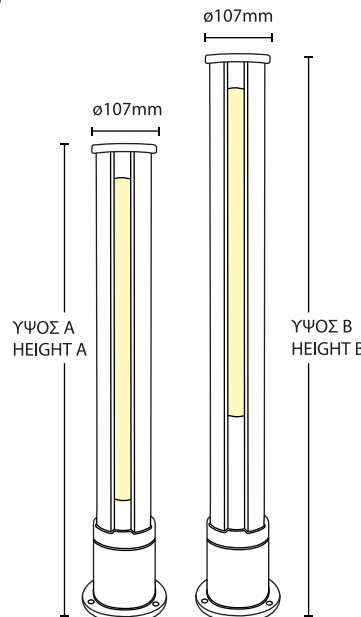

- Διακοσμητικό φωτιστικό
- επιδαπέδιο εξωτερικού χώρου
- με 1 ή 2 ή 4 εξόδους φωτισμού
- έμμεσου φωτισμού
- χυτό αλουμινίου βαρέως τύπου
- με υψηλής ποιότητας polycarbonate κάλυμμα ματ
- με ελαστικά στεγανοποίησης από σιλικόνη
- και βίδες inox
- κατάλληλο για εξωτερικούς χώρους κτιρίων, γκαράζ.

- Decorative fitting
- applied on the ground
- with 1 or 2 or 4 lighting exits suitable for external lighting
- from heavy duty die cast aluminum with high quality polycarbonate diffuser satinised
- with silicon gaskets
- and inox screws
- suitable for external lighting of buildings and garages