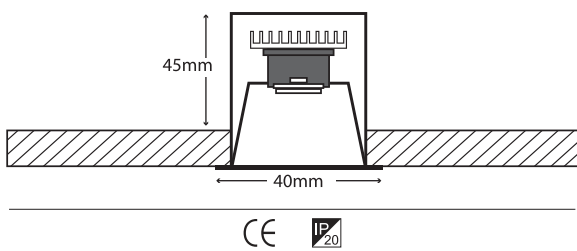

LINEAR SLIM RECESSED SMD

22164	1 POWER LED WITH LENS 2W 350mA | 160Lm - 180Lm - 200Lm | 2700K - 3000K - 4000K ☑ 43mm x 40mm ↗ 37mm x 35mm ↓ 45mm
22165	2 POWER LED WITH LENS 4W 350mA | 320Lm - 360Lm - 400Lm | 2700K - 3000K - 4000K ☑ 73mm x 40mm ↗ 67mm x 35mm ↓ 45mm
22166	5 POWER LED WITH LENS 10W 350mA | 800Lm - 900Lm - 1000Lm | 2700K - 3000K - 4000K ☑ 163mm x 40mm ↗ 157mm x 35mm ↓ 45mm
22167	8 POWER LED WITH LENS 16W 350mA | 1280Lm - 1440Lm - 1600Lm | 2700K - 3000K - 4000K ☑ 253mm x 40mm ↗ 247mm x 35mm ↓ 45mm
22168	10 POWER LED WITH LENS 20W 350mA | 1600Lm - 1800Lm - 2000Lm | 2700K - 3000K - 4000K ☑ 313mm x 40mm ↗ 307mm x 35mm ↓ 45mm
22169	15 POWER LED WITH LENS 30W 350mA | 2400Lm - 2700Lm - 3000Lm | 2700K - 3000K - 4000K ☑ 445mm x 40mm ↗ 439mm x 35mm ↓ 45mm

- Γραμμικό φωτιστικό power led
- Χωνετό οροφής
- Εσωτερικού χώρου
- Από προφίλ αλουμίνιο
- Με ενσωματωμένα power led τεχνολογίας smd
- Σε χρωματική απόχρωση 2700-3000-4000kelvin
- Με φακό δέσμης 15-25-45-60-120 μοιρών
- Συνοδεύεται με εξωτερικό led driver
- Για φωτισμό καταστημάτων, γραφείων και οικιών

- Linear ceiling recessed power led fitting
- For indoor use
- From aluminum profile
- With incorporated power leds of smd technology
- 2700-3000-4000 kelvin
- With lens 15-25-45-60 degrees
- Accompanied by external led driver
- Suitable for use at shops , houses and showrooms

*Also available in
3500 & 5000 Kelvin upon request*

01 02 18 Βαμμένα με Πολυεστερική Ηλεκτροστατική Βαφή
Painted with Polyester Electrostatic Powder

Κατόπιν παραγγελίας το φωτιστικό μπορεί να παραχθεί και σε μεγαλύτερα μήκη
Upon request the above lighting fitting can be produced in longer lengths