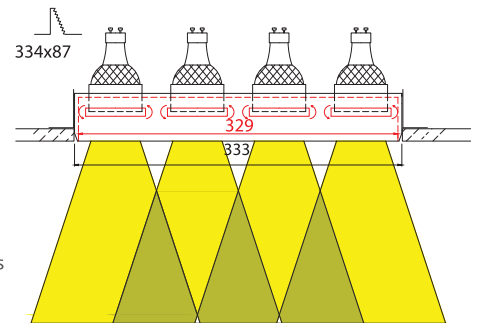

22038 DICHROIC
12V 4x50W GU5,3

22039 DICHROIC
230V 4x50W GU10

- Διακοσμητικό φωτιστικό
- Χωνευτό οροφής
- Χωρίς εξωτερικό πλαίσιο
- Εσωτερικού χώρου
- Με 4 εσωτερικά κινητά σποτ
- Για 4 λυχνίες DICHROIC
  12V 50W ή 230V 50W GU10
- Κατάλληλο για φωτισμό
  καταστημάτων, γραφείων, οικιών.

- Decorative recessed fitting trimless
- For indoors use
- With 4 internal movable spots
- Suitable for 4 DICHROIC lamps
  12V 50W or 230V 50W GU10
- For use at houses, shops, offices,
  showrooms.