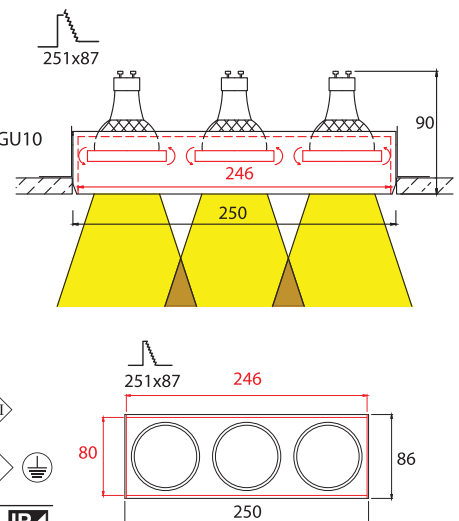

- Διακοσμητικό φωτιστικό
- Χωνευτό οροφής
- Χωρίς εξωτερικό πλαίσιο
- Εσωτερικού χώρου
- Με 3 εσωτερικά κινητά σποτ
- Για 3 λυχνίες DICHROIC 12V 50W ή 230V 50W GU10
- Κατάλληλο για φωτισμό καταστημάτων, γραφείων, οικιών.
- Decorative recessed fitting trimless
- For indoors use
- With 3 internal movable spots
- Suitable for 3 DICHROIC lamps 12V 50W or 230V 50W GU10
- For use at houses, shops, offices, showrooms.

22016 DICHROIC 12V 3x50W GU5,3

22017 DICHROIC 230V 3x50W GU10

246x80mm 251x87mm 95mm