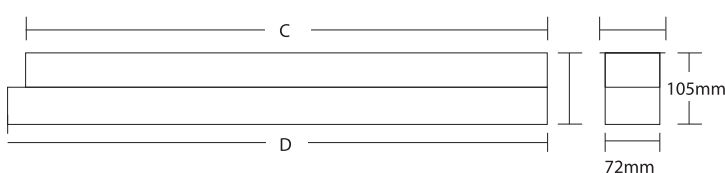

## ΔΙΑΣΤΑΣΕΙΣ ΒΑΣΗΣ ΕΔΑΦΟΥΣ / GROUND BASE DIMENSIONS

- i** Τα παραπάνω φωτιστικά προσφέρονται με στενή, ευρεία και μεσαία δέσμη led, καθώς και με περισσότερα led κατόπιν παραγγελίας.  
The above fittings are available with narrow, wide and medium beam leds, as well as with more leds upon request.