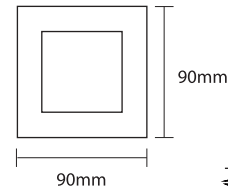

- Διακοσμητικό φωτιστικό εσωτερικού χώρου
- χωνευτό, επίτοιχο ή οροφής,
- χυτό αλουμινίου,
- με υάλινο προστατευτικό tempered πάχους 4mm
- με βίδες inox
- με ή χωρίς led driver 230/240V
- με 1 led 350mA σε λευκό - μπλέ-κόκκινο - κίτρινο - πράσινο χρώμα υψηλής φωτεινότητας.

- Decorative waterproof fitting for indoors use
- wall recessed for placement on the wall or the ceiling
- from die cast aluminum
- with tempered glass 4mm thick
- and inox screws
- with or without led driver 230/240V
- with 1 led 350mA in white - blue red - yellow - green colors, of high lighting efficiency.

7699

LED ΙΣΧΥΟΣ /
POWER LED 1W
230/240V 350mA

7677

LED ΙΣΧΥΟΣ /
POWER LED 1W
350mA