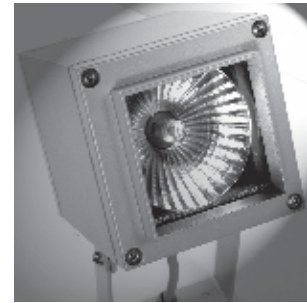

CUBIC ENERGY 12

- Διακοσμητικός προβολέας αλουμινίου
- στεγανός εξωτερικού χώρου
- με υάλινο προστακτήρα tempered πάχους 5mm διάφανο ή ματ
- με βίδες Inox, στιπιοθλίπτη PG9 από πολυαμίδη IP68
- και ελαστικά στεγανοποίησης από σιλικόνη
- κατάλληλος για φωτισμό προσώπων κτιρίων, καταστημάτων και αρχιτεκτονικών λεπτομερειών.

- Decorative projector die cast aluminum
- waterproof for outdoors use
- with tempered glass 5mm thick
- with inox screws
- polyamide cable gland PG9 IP68
- and silicon gaskets
- suitable for lighting building facades, shops and architectural details.

27047 PAR30
230V 75-100W E27 /
PAR 30 LED LAMP
230V 7-15x1W E27

27048 DICHROIC 230V/12V
DECOSTAR ALU
35W GU 5.3

GLASS (5mm) CE IP65

CUBIC ENERGY 13

- Διακοσμητικός προβολέας αλουμινίου
- στεγανός εξωτερικού χώρου
- με υάλινο προστακτήρα tempered πάχους 10mm διάφανο ή ματ
- με βίδες Inox, στιπιοθλίπτη PG9 από πολυαμίδη IP68
- και ελαστικά στεγανοποίησης από σιλικόνη
- κατάλληλος για φωτισμό προσώπων κτιρίων, καταστημάτων και αρχιτεκτονικών λεπτομερειών.

- Decorative projector die cast aluminum
- waterproof for outdoors use
- with tempered glass 10mm thick
- with inox screws
- polyamide cable gland PG9 IP68
- and silicon gaskets
- suitable for lighting building facades, shops and architectural details.

27049 PAR30
230V 75-100W E27 /
PAR 30 LED LAMP
230V 7-15x1W E27

27050 DICHROIC 230V/12V
DECOSTAR ALU
35W GU 5.3

GLASS (10mm) CE IP65