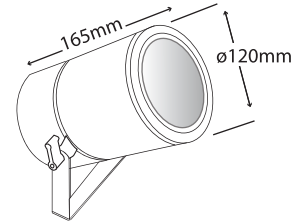

- Προβολέας αλουμινίου
- στεγανός εξωτερικού χώρου
- με υάλινο προφυλακτήρα tempered πάχους 10mm διάφανο ή ματ
- με βίδες Inox, στυπιοθλίπτη PG9 από πολυαμίδη IP68
- με ενσωματωμένο ηλεκτρονικό μετασχηματιστή 12V 60W
- ή με μαγνητικό μετασχηματιστή 12V 50W
- και ελαστικά στεγανοποίησης από σιλικόνη
- κατάλληλος για φωτισμό προσόψεων κτηρίων, καταστημάτων και αρχιτεκτονικών λεπτομερειών.

- Projector die cast aluminum
- waterproof for outdoors use
- with internal electronic transformer 12V 60W
- or magnetic transformer 12V 50W
- with tempered glass 10mm thick
- with inox screws
- polyamide cable gland PG9 IP68
- and silicon gaskets
- suitable for lighting building facades, shops and architectural details.

27093 HALLOSPOT R111
230/12V 50W G53

R111 LED LAMP
230/12V 7-14X1W G53