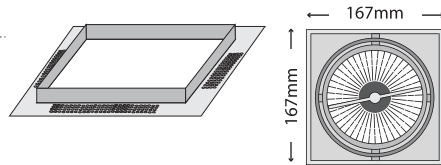

22066		PAR 30 230V 75W E27			H:140mm
22067		HALLOSPOT R111 12V 50-75W G53			H:120mm
22068		HISPOT Es111 230V 75W Gu10			H:140mm
22069		CDM-R 111 230V 1X35W Gx8,5			H:155mm
22070		CDM-R 111 230V 1X70W Gx8,5			H:155mm
22071		CDM-R 230V 35W E27 (HQI)			H:200mm
22072		CDM-R 230V 70W E27 (HQI)			H:200mm