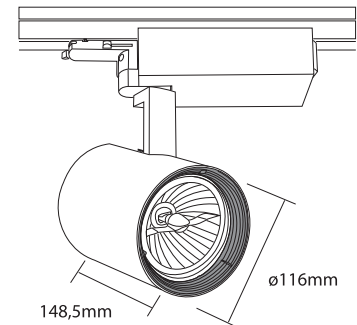

9904		HALLOSPOT R111 230V/12V 50W G53			
9905		HALLOSPOT R111 230V/12V 100W G53