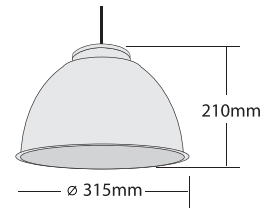

- Διακοσμητικό κρεμαστό φωτιστικό αλουμινίου τύπου καμπάνας
- Ηλεκτροστατικά βαμμένο σε χρώμα ΛΕΥΚΟ-ΜΑΥΡΟ-ΓΚΡΙ Ή σε άλλα χρώματα κατόπιν παραγγελίας
- Κρεμαστό με καλώδιο πλαστικό ή υφασμάτινο, διάφανο-λευκό-μαύρο-γκρι ή χρωματιστό
- Με βάση στρογγυλή στήριξης στην οροφή, χυτή αλουμινίου εξωτερικής διαμέτρου Φ60mm και ύψους 20mm
- Decorative ceiling pendant light made from aluminum
- painted with electrostatic powder in white-black-grey or other color upon request
- with suspension kit including 1 meter long cable transparent -white-black-grey or with fabric colored cable upon request
- with die cast aluminum ceiling base with external diameter ø60mm and height 20mm

5943		HALOGEN ECO E27 230V 40 - 75W		
5943		GLOBO FLUORESCENT LAMP 230V 15-28W E27		
5944		DULUX-EL 23W E27