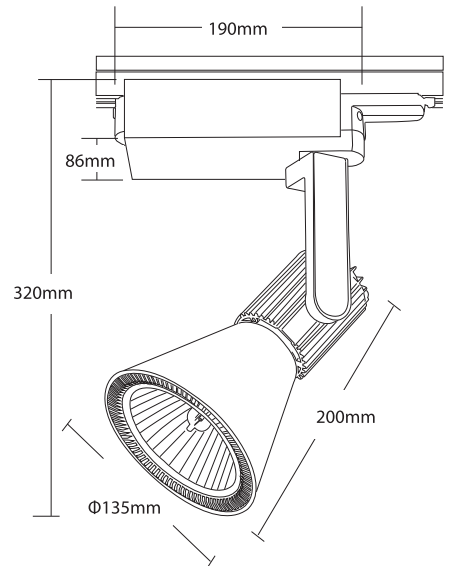

9950		HQI-T 230V 35W G12			
9951		HQI-T 230V 70W G12			
9952		HALLOSPOT R111 230V/12V 50W G53			
9953		HALLOSPOT R111 230V/12V 100W G53			

GLASS (4mm) CE IP20