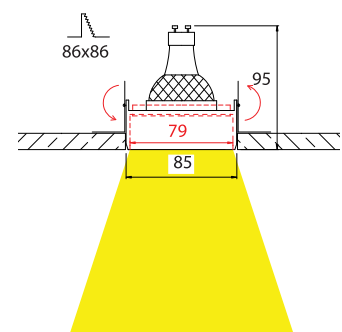

9849 DICHROIC 12V 50W GU5,3

9850 DICHROIC 230V 50W GU10

85x85mm 86x86mm 95mm