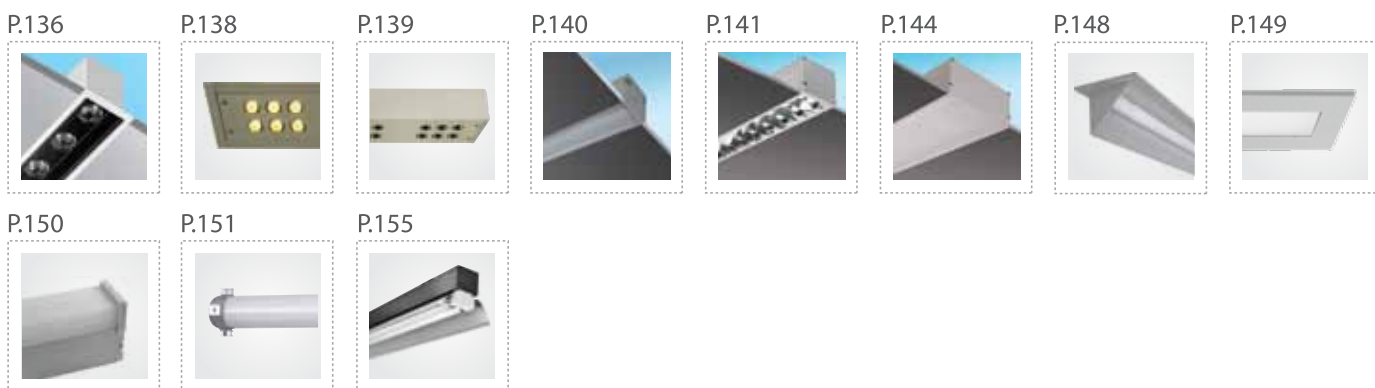

■ PAGE 135 ΓΡΑΜΜΙΚΑ ΦΩΤΙΣΤΙΚΑ LINEAR FITTINGS