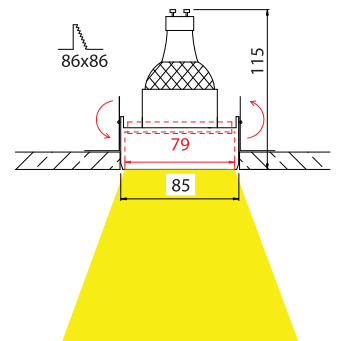

9855 DICHROIC 12V 50W GU5,3

9856 DICHROIC 230V 50W GU10

85x85mm 86x86mm 115mm