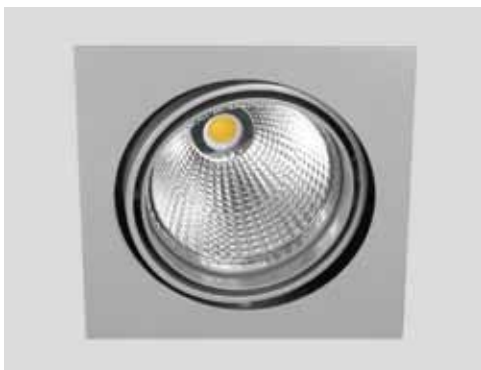

MULTILINE 1 DOUBLE MOVE COB LED

22142		12W 350MA 2700-3000-4000 KELVIN	1045-1125-1240 LUMEN*	H 125mm	
22143		16W 350MA 2700-3000-4000 KELVIN	1395-1500-1650 LUMEN*	H 155mm	
22144		18W 500MA 2700-3000-4000 KELVIN	1665-1770-2030 LUMEN*	H 155mm	
22145		24W 700MA 2700-3000-4000 KELVIN	1912-2058-2269 LUMEN*	H 155mm	
22146		26W 700MA 2700-3000-4000 KELVIN	2250-2400-2750 LUMEN*	H 155mm	
22147		32W 700MA 2700-3000-4000 KELVIN	2552-2745-3019 LUMEN*	H 185mm	

181X181mm 158x165mm 125mm-185mm

Also available in 3500 & 5000 Kelvin upon request

- Φωτιστικό χωνευτό οροφής
- εσωτερικού χώρου
- με διακοσμητικό πλαίσιο αλουμινίου
- και 1 εσωτερικό σποτ αλουμινίου με οριζόντια και κάθετη κίνηση
- με ενσωματωμένο 1 solid state LED –COB LED ισχύος 12-32W

- με ανακλαστήρα αλουμινίου 15°-25°-40°-60°
- σε χρώμα Warm White –Neutral- Cool White
- με υάλινο προφυλακτήρα tempered διάφανο ή ματ
- με ενσωματωμένο LED driver 230/240V
- για φωτισμό γραφείων, καταστημάτων, εκθεσιακών χώρων

- Recessed fitting
- for indoors use
- with decorative die cast aluminum frame
- and 1 internal spot
- from die cast aluminum
- adjustable with horizontal and vertical movement

- with 1 solid state LED –COB LED 12-32W
- with aluminum reflector 15°-25°-40°-60°
- in Warm White-Neutral-Cool White
- with tempered glass transparent or mat 4mm thick
- with incorporated LED driver 230/240V
- for use at shops, offices, showrooms