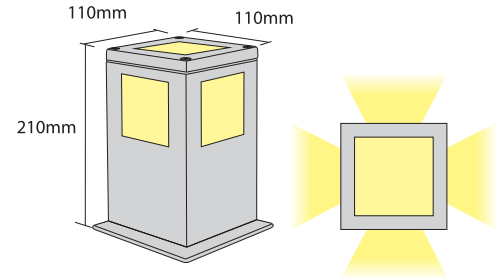

9778

DULUX-EL 230V 23W E27

GLASS (5mm)