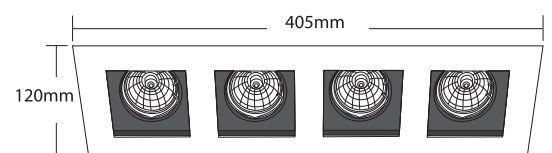

MULTI SQUARE 1

- Διακοσμητικό φωτιστικό
- χωνευτό οροφής
- με πλαίσιο χυτό αλουμινίου
- και 1 εσωτερικό κινητό σποτ
- χυτό αλουμινίου
- για φωτισμό, καταστημάτων, γραφείων

- Decorative recessed fitting
- for indoors use
- with die cast aluminum frame
- and 1 internal movable spot
- from die cast aluminum
- for use at shops, offices

9365 DICHROIC
12V 50W GU5,3

9366 DICHROIC
230V 50W GU10

120x120mm 85x105mm 90-100mm

MULTI SQUARE 2

- Διακοσμητικό φωτιστικό
- χωνευτό οροφής
- με πλαίσιο χυτό αλουμινίου
- και 2 εσωτερικά κινητά σποτ
- χυτά αλουμινίου
- για φωτισμό, καταστημάτων, γραφείων

- Decorative recessed fitting
- for indoors use
- with die cast aluminum frame
- and 2 internal movable spots
- from die cast aluminum
- for use at shops, offices

9367 DICHROIC
12V 2x50W GU5,3

9368 DICHROIC
230V 2x50W GU10

216x120mm 185x105mm 90-100mm

MULTI SQUARE 3

- Διακοσμητικό φωτιστικό
- χωνευτό οροφής
- με πλαίσιο χυτό αλουμινίου
- και 3 εσωτερικά κινητά σποτ
- χυτά αλουμινίου
- για φωτισμό, καταστημάτων, γραφείων

- Decorative recessed fitting
- for indoors use
- with die cast aluminum frame
- and 3 internal movable spots
- from die cast aluminum
- for use at shops, offices

9369 DICHROIC
12V 3x50W GU5,3

9370 DICHROIC
230V 3x50W GU10

311x120mm 280x105mm 90-100mm

MULTI SQUARE 4

- Διακοσμητικό φωτιστικό
- χωνευτό οροφής
- με πλαίσιο χυτό αλουμινίου
- και 4 εσωτερικά κινητά σποτ
- χυτά αλουμινίου
- για φωτισμό, καταστημάτων, γραφείων

- Decorative recessed fitting
- for indoors use
- with die cast aluminum frame
- and 4 internal movable spots
- from die cast aluminum
- for use at shops, offices

9371 DICHROIC
12V 4x50W GU5,3

9372 DICHROIC
230V 4x50W GU10

405x120mm 375x105mm 90-100mm