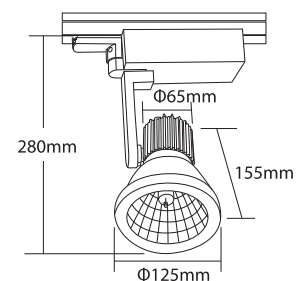

9912		CDM-R111 230V 35W Gx10			
9913		CDM-R111 230V 70W Gx10			
9914		HALLOSPOT R111 230V/12V 75-100W G53			
9915		HQI-T 230V 35W G12			
9916		HQI-T 230V 70W G12