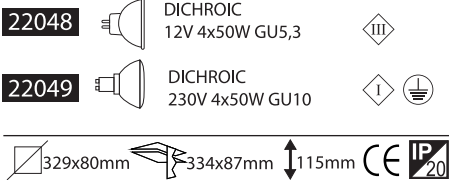

FRAMELESS QUATTRO MOVE DEEP 4