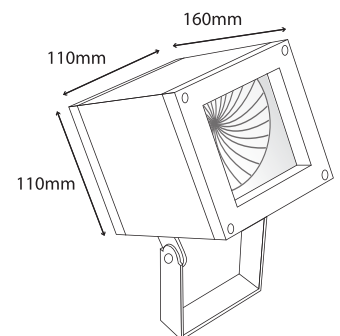

CUBIC ENERGY 12

- Διακοσμητικός προβολέας αλουμινίου
- στεγανός εξωτερικού χώρου
- με υάλινο προστακτήρα tempered πάχους 5mm διάφανο ή ματ
- με βίδες Inox, στιπιοθλίπτη PG9 από πολυαμίδη IP68
- και ελαστικά στεγανοποίησης από σιλικόνη
- κατάλληλος για φωτισμό προσώπων κτιρίων, καταστημάτων και αρχιτεκτονικών λεπτομερειών.

- Decorative projector die cast aluminum
- waterproof for outdoors use
- with tempered glass 5mm thick
- with inox screws
- polyamide cable gland PG9 IP68
- and silicon gaskets
- suitable for lighting building facades, shops and architectural details.

27047 PAR30
230V 75-100W E27 /
PAR 30 LED LAMP
230V 7-15x1W E27

27048 DICHROIC 230V/12V
DECOSTAR ALU
35W GU 5.3

GLASS (5mm) CE IP65

CUBIC ENERGY 13

- Διακοσμητικός προβολέας αλουμινίου
- στεγανός εξωτερικού χώρου
- με υάλινο προστακτήρα tempered πάχους 10mm διάφανο ή ματ
- με βίδες Inox, στιπιοθλίπτη PG9 από πολυαμίδη IP68
- και ελαστικά στεγανοποίησης από σιλικόνη
- κατάλληλος για φωτισμό προσώπων κτιρίων, καταστημάτων και αρχιτεκτονικών λεπτομερειών.

- Decorative projector die cast aluminum
- waterproof for outdoors use
- with tempered glass 10mm thick
- with inox screws
- polyamide cable gland PG9 IP68
- and silicon gaskets
- suitable for lighting building facades, shops and architectural details.

27049 PAR30
230V 75-100W E27 /
PAR 30 LED LAMP
230V 7-15x1W E27

27050 DICHROIC 230V/12V
DECOSTAR ALU
35W GU 5.3

GLASS (10mm) CE IP65