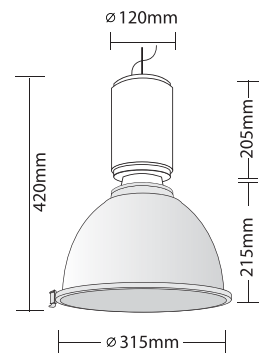

- Διακοσμητικό κρέμαστό φωτιστικό τύπου καμπάνας
- με βάση οροφής χυτή αλουμινίου
- κιτ ανάρτησης αποτελούμενο από συρματόσχοινο και καλώδιο παροχής ρεύματος
- με ενσωματωμένο σετ έναυσης λυχνιών
- και ανακλαστήρα αλουμινίου υψηλής απόδοσης φωτισμού
- με υάλινο προφυλακτήρα tempered και προστατευτικό μεταλλικό δακτύλιο
- Decorative ceiling pendant light
- with suspension kit including rope and power supply cable
- with die cast aluminum base
- with incorporated gear box for the lamps
- and aluminum reflector of high lighting efficiency
- with tempered glass and securing metal ring

7183		HQI-T 230V 35W G12
7184		HQI-T 230V 70W G12
7185		HCI-E 230V 35W E27
7186		HCI-E 230V 70W E27
7187		DULUX-DE 2X26W G24-q3
7188		DULUX-T/E 32W GX24-q3
7189		DULUX-T/E 42W GX24-q4
7190		DULUX-T/E 57W GX24-q5