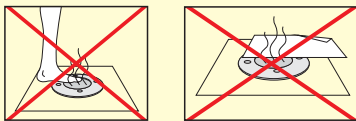

ΠΡΟΣΟΧΗ!

Μην πατάτε πάνω στα φωτιστικά διαπέδου με γυμνά πόδια και μην τα καλύψετε με εύφλεκτα αντικείμενα

ATTENTION!

Do not walk on the ground lights with bare feet and do not cover them with flammable objects