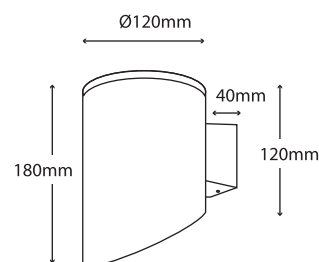

TUBE INDOOR WALL WASHER 1

- Απλικά επίτοιχη εσωτερικού χώρου
- Από προφίλ αλουμινίου
- Δύο εξόδων φωτισμού
- Κατάλληλη για φωτισμό καταστημάτων, οικιών.

- Wall fixed applique
- From aluminum profile
- With two lighting exits
- For use at shops, houses

25036 PAR 30 230V
2x75W E27

25037 PAR 20 230V
2x50W E27

25038 HISPOT ES111
230V 2X75W GU10

TUBE INDOOR WALL WASHER 2

- Απλικά επίτοιχη εσωτερικού χώρου
- Από προφίλ αλουμινίου
- Δύο εξόδων φωτισμού
- Κατάλληλη για φωτισμό καταστημάτων, οικιών.

- Wall fixed applique
- From aluminum profile
- With two lighting exits
- For use at shops, houses

25039 PAR 30 230V
2x75W E27

25040 PAR 20 230V
2x50W E27

25041 HISPOT ES111
230V 2X75W GU10

TUBE INDOOR WALL WASHER 3

- Απλικά επίτοιχη εσωτερικού χώρου
- Από προφίλ αλουμινίου
- Μονής εξόδου φωτισμού
- Κατάλληλη για φωτισμό καταστημάτων, οικιών.

- Wall fixed applique
- From aluminum profile
- With one lighting exit
- For use at shops, houses

25042 PAR 30 230V
1x75W E27

25043 PAR 20 230V
1x75W E27

25044 HISPOT ES111
230V 75W GU10