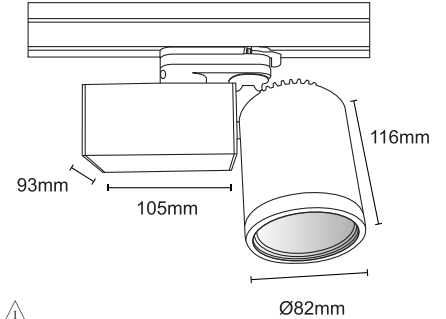

- Προβολέας εσωτερικού χώρου χυτός αλουμινίου
- με υάλινο προφυλακτήρα tempered διάφανο ή ματ πάχους 4mm
- περιστρεφόμενος με οριζόντια και κάθετη κίνηση
- κατάλληλο για μια λυχνία G8.5 20-35-70W ή ενσωματωμένο 1 COB LED ισχύος 11W-20W
- με ενσωματωμένο ηλεκτρονικό μετασχηματιστή metal halide ή led driver εντός κιβωτίου από προφίλ αλουμινίου
- με ανακλαστήρα αλουμινίου με 15°-25°-40°-60°
- σε χρώμα warm white-neutral white-cool white
- κατάλληλος για τοποθέτηση σε τριφασική ράγα
- για φωτισμό καταστημάτων, βιτρινών, εκθεσιακών χώρων
- Decorative projector for indoors use
- from die cast aluminum
- adjustable with horizontal and vertical movement
- with tempered glass transparent or mat 4mm thick
- suitable 1 metal halide lamp G8.5 20-35-70W or with 1 COB LED power 11W-20W
- with incorporated metal halide electronic ballast or led driver in aluminum profile box
- with aluminum reflector 15°-25°-40°-60°
- in warm white-neutral white-cool white
- for three phase track
- for use at shops, shop windows, showrooms

9981 HCI - TC 230V 20W G8,5

9982 HCI - TC 230V 35W G8,5

9983 HCI - TC 230V 70W G8,5

9984 11W 350mA 2700-3000-4000 KELVIN 1190-1240-1310 LUMEN*

9985 14W 500mA 2700-3000-4000 KELVIN 1270-1320-1390 LUMEN*

9986 17W 500mA 2700-3000-4000 KELVIN 1600-1700-1800 LUMEN*

9987 20W 700mA 2700-3000-4000 KELVIN 2000-2100-2200 LUMEN*

GLASS(4mm) CE IP20