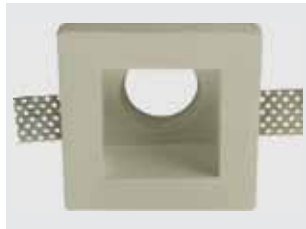

10477 DICHROIC
12V 50W GU5,3

10478 DICHROIC
230V 50W GU10

71x71mm 122x122mm 100mm