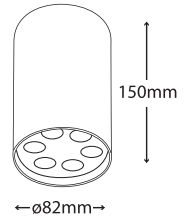

CEILING TUBE POWER LED 1

- Φωτιστικό εσωτερικού χώρου
- εξωτερικό οροφής
- από προφίλ αλουμινίου
- με ενσωματωμένα 6 led ισχύος τεχνολογίας smd
- με φακό 1W 350mA ή 2W 500mA 15°-25°-40°-60°
- σε χρώμα warm white-cool white-blue
- με ενσωματωμένο led driver

- External fitting
- for indoors use
- for placement on the ceiling
- made from aluminum profile
- with 6 power led smd technology with lens 1W 350mA or 2W 500mA 15°-25°-40°-60°
- in warm white-cool white-blue color
- and incorporated led driver

25045 LED ΙΣΧΥΟΣ ΜΕ ΦΑΚΟ / POWER LED WITH LENS
6X1W 230/240W 350mA 660 Lumen
ΖΕΣΤΟ ΛΕΥΚΟ / WARM WHITE

25046 LED ΙΣΧΥΟΣ ΜΕ ΦΑΚΟ / POWER LED WITH LENS
6X1W 230/240W 350mA 660 Lumen
ΚΡΥΟ ΛΕΥΚΟ / COOL WHITE

25047 LED ΙΣΧΥΟΣ ΜΕ ΦΑΚΟ / POWER LED WITH LENS
6X2W 230/240W 500mA 990 Lumen
ΖΕΣΤΟ ΛΕΥΚΟ / WARM WHITE

25048 LED ΙΣΧΥΟΣ ΜΕ ΦΑΚΟ / POWER LED WITH LENS
6X2W 230/240W 500mA 990 Lumen
ΚΡΥΟ ΛΕΥΚΟ / COOL WHITE

CEILING TUBE POWER LED 2

- Φωτιστικό εσωτερικού χώρου
- εξωτερικό οροφής
- από προφίλ αλουμινίου
- με ενσωματωμένα 6 led ισχύος τεχνολογίας smd
- με φακό 1W 350mA ή 2W 500mA 15°-25°-40°-60°
- σε χρώμα warm white-cool white-blue
- με ενσωματωμένο led driver

- External fitting
- for indoors use
- for placement on the ceiling
- made from aluminum profile
- with 6 power led smd technology with lens 1W 350mA or 2W 500mA 15°-25°-40°-60°
- in warm white-cool white-blue color
- and incorporated led driver

25049 LED ΙΣΧΥΟΣ ΜΕ ΦΑΚΟ / POWER LED WITH LENS
6X1W 230/240W 350mA 660 Lumen
ΖΕΣΤΟ ΛΕΥΚΟ / WARM WHITE

25050 LED ΙΣΧΥΟΣ ΜΕ ΦΑΚΟ / POWER LED WITH LENS
6X1W 230/240W 350mA
ΚΡΥΟ ΛΕΥΚΟ / COOL WHITE

25051 LED ΙΣΧΥΟΣ ΜΕ ΦΑΚΟ / POWER LED WITH LENS
6X2W 230/240W 500mA 990 Lumen
ΖΕΣΤΟ ΛΕΥΚΟ / WARM WHITE

25052 LED ΙΣΧΥΟΣ ΜΕ ΦΑΚΟ / POWER LED WITH LENS
6X2W 230/240W 500mA 990 Lumen
ΚΡΥΟ ΛΕΥΚΟ / COOL WHITE

CEILING CUBE POWER LED 1