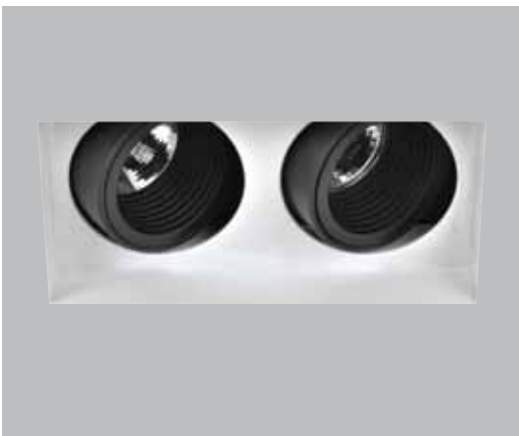

FRAMELESS DOUBLE MOVE DEEP 5