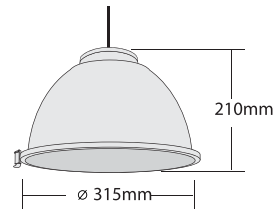

- Διακοσμητικό κρεμαστό φωτιστικό αλουμινίου τύπου καμπάνας
- Ηλεκτροστατικά βαμμένο σε χρώμα ΛΕΥΚΟ-ΜΑΥΡΟ-ΓΚΡΙ Ή σε άλλα χρώματα κατόπιν παραγγελίας
- Κρεμαστό με καλώδιο πλαστικό ή υφασμάτινο, διάφανο-λευκό-μαύρο-γκρι ή χρωματιστό
- Με βάση στρογγυλή στήριξης στην οροφή, χυτή αλουμινίου εξωτερικής διαμέτρου Φ60mm και ύψους 20mm
- Με υάλινο προφυλακτήρα tempered και προστατευτικό μεταλλικό δακτύλιο συγκράτησης.
- Decorative ceiling pendant light made from aluminum
- painted with electrostatic powder in white-black-grey or other color upon request
- with suspension kit including 1 meter long cable transparent -white-black-grey or with fabric colored cable upon request
- with die cast aluminum ceiling base with external diameter ø60mm and height 20mm
- With tempered glass and securing metal ring

5949		HALOGEN ECO E27 230V 40 - 75W		
5949		GLOBO FLUORESCENT LAMP 230V 15-28W E27		
5950		DULUX-EL 23W E27