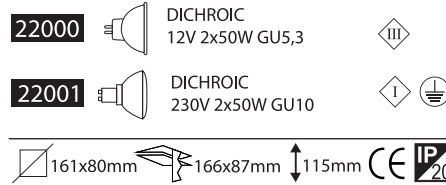

- Διακοσμητικό φωτιστικό
- Χωνευτό οροφής
- Χωρίς εξωτερικό πλαίσιο
- Εσωτερικού χώρου
- Με 2 εσωτερικά κινητά σποτ
- Για 2 λυχνίες DICHROIC 12V 50W ή 230V 50W GU10
- Κατάλληλο για φωτισμό καταστημάτων, γραφείων, οικιών.

- Decorative recessed fitting trimless
- For indoors use
- With 2 internal movable spots
- Suitable for 2 DICHROIC lamps 12V 50W or 230V 50W GU10
- For use at houses, shops, offices, showrooms.