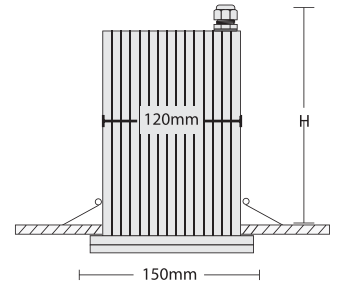

28143		11W 350mA 2700-3000-4000 KELVIN	1190-1240-1310 LUMEN*	H 160mm	
28144		14W 500mA 2700-3000-4000 KELVIN	1270-1320-1390 LUMEN*	H 160mm	
28145		17W 500mA 2700-3000-4000 KELVIN	1640-1700-1790 LUMEN*	H 180mm	
28146		20W 700mA 2700-3000-4000 KELVIN	2210-2290-2420 LUMEN*	H 200mm	

Διαθέσιμο και με στεφάνι inox
Available with inox frame

Also available in
3500 & 5000 Kelvin upon request