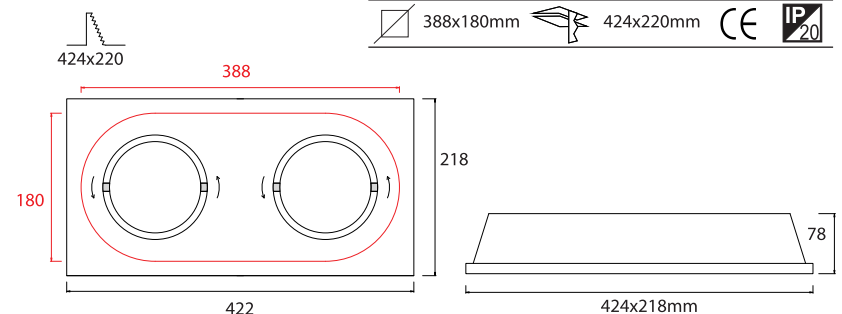

- Διακοσμητικό σποτ
- Χωνευτό οροφής
- Εσωτερικού χώρου
- Γύψινο
- Με 2 σποτ αλουμινίου κινητά
- Κατάλληλο για φωτισμό οικιών, καταστημάτων, βιτρινών

- Decorative recessed fitting
- For indoors use
- From plaster
- With 2 aluminum spots movable
- For use at shops, shopwindows, houses

10466 HALLOSPOT R111
12V 2x50-75W G53 H 105mm

10467 HISPOT Es111
230V 2x75W GU10 H 125mm

10468 PAR 30
230V 2x75W E27 H 155mm

10469 CDM-R 230V
2x35W E27 (HQI) H 205mm

10483 CDM-R 230V
2x70W E27 (HQI) H 205mm

10470 CDM-R111 230V
2x35W Gx8,5 H 165mm

10484 CDM-R111 230V
2x70W Gx8,5 H 165mm

388x180mm 424x220mm