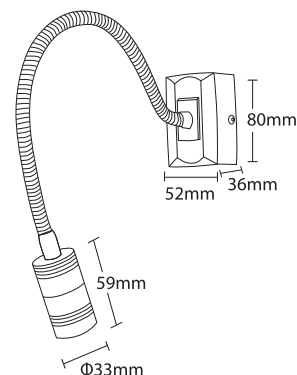

1. Διακοσμητικό φωτιστικό επίτοιχο
   - περιστρεφόμενο με οριζόντια και καθέτη κίνηση
   - εσωτερικού χώρου
   - με ενσωματωμένο led driver 230/240V 1W 350mA
   - για φωτισμό ξενοδοχείων, οικιών.
2. Decorative wall fixed fitting die cast aluminum
   - adjustable with horizontal and vertical movement by flexible arm
   - for indoors use
   - with incorporated led driver 230/240V 1W 350mA
   - for use at hotels, houses.

- **25004** LED ΙΣΧΥΟΣ /POWER LED 1W 230/240V 350mA
- **25005** LED ΜΕ ΦΑΚΟ/WITH LENS 1x1W 230V
- **25006** LED ΙΣΧΥΟΣ /POWER LED 1W 230/240V 350mA WITH SWITCH ON THE BASE
- **25007** LED ΜΕ ΦΑΚΟ/WITH LENS 1x1W 230V WITH SWITCH ON THE BASE