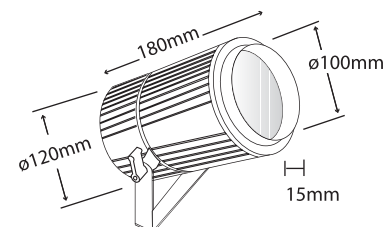

- Προβολέας αλουμινίου
- στεγανός εξωτερικού χώρου
- με υάλινο προφυλακτήρα tempered πάχους 5mm διάφανο ή ματ
- με βίδες Inox, στυπιοθλίπτη PG9 από πολυαμίδη IP68
- με ενσωματωμένο ηλεκτρονικό μετασχηματιστή 12V 60W
- ή με μαγνητικό μετασχηματιστή 12V 50W
- και ελαστικά στεγανοποίησης από σιλικόνη
- κατάλληλος για φωτισμό προσόψεων κτηρίων, καταστημάτων και αρχιτεκτονικών λεπτομερειών.

- Projector die cast aluminum
- waterproof for outdoors use
- with internal electronic transformer 12V 60W
- or magnetic transformer 12V 50W
- with tempered glass 5mm thick
- with inox screws
- polyamide cable gland PG9 IP68
- and silicon gaskets
- suitable for lighting building facades, shops and architectural details.

27096 HALLOSPOT R111
230/12V 50W G53

R111 LED LAMP
230/12V 7-14X1W G53