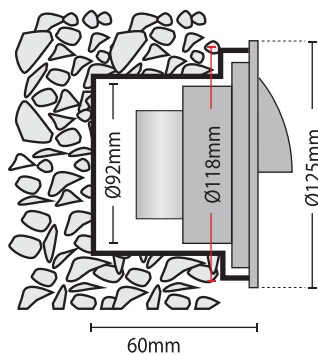

FARETTI DIRECTIONAL

26064 POWER LED 1W 350mA 2700-3000 - 4000 - 6000 KELVIN

26065 POWER LED 2W 350mA 2700-3000 - 4000 - 6000 KELVIN

5371 Κουτί αλουμινίου επίτοιχης τοποθέτησης
Box from aluminum for wall recessed use

- Επίτοιχο στεγανό χωνευτό φωτιστικό
- Χυτό αλουμίνιο
- Με ενσωματωμένο LINEAR COB LED 1-2W
- Με ενσωματωμένο LED driver
- Με βάση τοποθέτησης στον τοίχο
- Και ελαστικά στεγανοποίησης
- Για τοποθέτηση σε κήπους, βεράντες, διαδρόμους, σκαλοπάτια οικιών και ξενοδοχείων

- Waterproof wall recessed fitting
- From die cast aluminum
- With power LINEAR COB LED 1-2W
- With incorporated LED driver
- With wall recessing box
- With rubber gaskets
- Suitable for gardens, walkways, corridors, stairs of houses and hotels