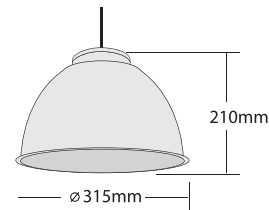

- Διακοσμητικό κρεμαστό φωτιστικό αλουμινίου τύπου καμπάνας
- Ηλεκτροστατικά βαμμένο σε χρώμα ΛΕΥΚΟ-ΜΑΥΡΟ-ΓΚΡΙ Ή σε άλλα χρώματα κατόπιν παραγγελίας
- Κρεμαστό με καλώδιο πλαστικό ή υφασμάτινο, διάφανο-λευκό-μαύρο-γκρι ή χρωματιστό
- Με βάση στρογγυλή στήριξης στην οροφή, χυτή αλουμινίου εξωτερικής διαμέτρου Φ60mm και ύψους 20mm
- Decorative ceiling pendant light made from aluminum
- painted with electrostatic powder in white-black-grey or other color upon request
- with suspension kit including 1 meter long cable transparent -white-black-grey or with fabric colored cable upon request
- with die cast aluminum ceiling base with external diameter ø60mm and height 20mm

5947		HALOGEN ECO E27 230V 40 - 75W		
5947		GLOBO FLUORESCENT LAMP 230V 15-28W E27		
5948		DULUX-EL 23W E27