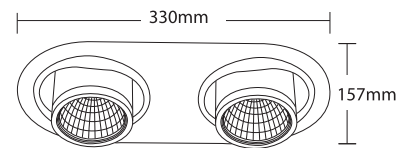

- Διακοσμητικό φωτιστικό
- χωνευτό οροφής
- εσωτερικού χώρου
- με 2 εσωτερικά κινητά σποτ
- χυτό αλουμινίου
- με κάθετη κίνηση και οριζόντια περιστροφή 340°
- με ανακλαστήρα αλουμινίου υψηλής ποιότητας
- για φωτισμό βιτρινών, καταστημάτων, εκθεσιακών χώρων.

- Decorative recessed fitting
- for indoors use
- with pressed steel frame
- and 2 internal movable spots
- from die cast aluminum
- vertically movable and horizontally adjustable 340°
- with high quality aluminum reflector
- for use at shops, shopwindows, showrooms.