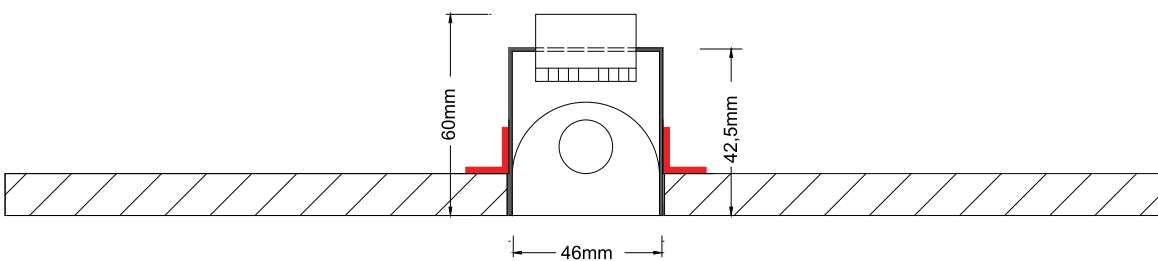

Κατόπιν παραγγελίας το φωτιστικό μπορεί να παραχθεί και σε μεγαλύτερα μήκη
Upon request the above lighting fitting can be produced in longer lengths

01 02 18 Βαμμένα με Πολυεστερική Ηλεκτροστατική Βαφή Painted with Polyester Electrostatic Powder