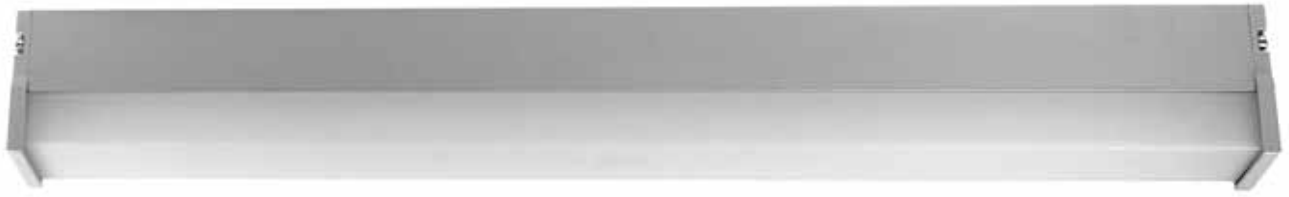

PREMIUM LINE 5.2

24138	LUMILUX-FH T5 230V 1x14W G5 ΜΗΚΟΣ / LENGTH W 593mm	◇ ⊕ ▲
24139	LUMILUX-FH T5 230V 1x21W G5 ΜΗΚΟΣ / LENGTH W 839mm	◇ ⊕ ▲
24140	LUMILUX-FH T5 230V 1x28W G5 ΜΗΚΟΣ / LENGTH W 1193mm	◇ ⊕ ▲
24141	LUMILUX-FH T5 230V 1x35W G5 ΜΗΚΟΣ / LENGTH W 1493mm	◇ ⊕ ▲

24142	LUMILUX-FQ T5 230V 1x24W G5 ΜΗΚΟΣ / LENGTH W 593mm	◇ ⊕ ▲
24143	LUMILUX-FQ T5 230V 1x39W G5 ΜΗΚΟΣ / LENGTH W 839mm	◇ ⊕ ▲
24144	LUMILUX-FQ T5 230V 1x54W G5 ΜΗΚΟΣ / LENGTH W 1193mm	◇ ⊕ ▲
24145	LUMILUX-FQ T5 230V 1x49W G5 ΜΗΚΟΣ / LENGTH W 1493mm	◇ ⊕ ▲
24146	LUMILUX-FQ T5 230V 1x80W G5 ΜΗΚΟΣ / LENGTH W 1493mm	◇ ⊕ ▲

- Διακοσμητικό φωτιστικό οροφής ή κρεμαστό εσωτερικού χώρου
- από χυτό προφίλ αλουμινίου
- με πολυκαρμπονικό κάλυμμα σατινέ
- για I λυχνία T5 14-80W
- και ενσωματωμένο ηλεκτρονικό μετασχηματιστή
- για φωτισμό πάνω από καθρέπτες μπάνιων και κομμωτηρίων, για διαδρόμους κτιρίων, οικιών και ξενοδοχείων.

- Decorative ceiling mounted fitting or pendant
- for indoors use
- from die cast aluminum profile
- with polycarbonate cover satin
- suitable for I lamp T5 14-80W
- with incorporated electronic transformer
- suitable for mirror lighting in bathrooms or hair dressing shops, for corridors in houses and buildings.