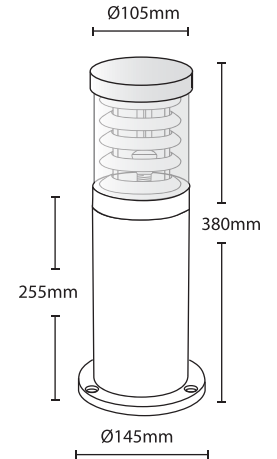

- Διακοσμητικό φωτιστικό κήπου
- στεγανό για εξωτερικούς χώρους
- χυτό αλουμινίου βαρέως τύπου
- με υψηλής ποιότητας polycarbonate κάλυμμα διάφανο ή ματ αντοχής σε υψηλή θερμοκρασία περιβάλλοντος
- με λούβρο από ανοδευμένο αλουμίνιο βαμμένο με πολυεστερική ηλεκτροστατική βαφή
- με βίδες inox, λυχνιολαβή πορσελάνης E27
- και ελαστικά στεγανοποίησης σιλικόνης
- για φωτισμό προσόψεων κτιρίων, οικιών, καταστημάτων, κήπων

- Decorative garden light
- waterproof for outdoors use
- from heavy duty die cast aluminum
- with high quality polycarbonate diffuser transparent or mat resistant to the high environmental temperature
- with anodised aluminum louver painted white with polyester powder coating
- with inox screws, porcelain lampholder E27 and silicon gaskets
- suitable for lighting building facades, houses, shops, gardens

26040

BIAX EXTRA MINI
1X20W E27

26041

DULUX - D 230V
1X26W G24-d3