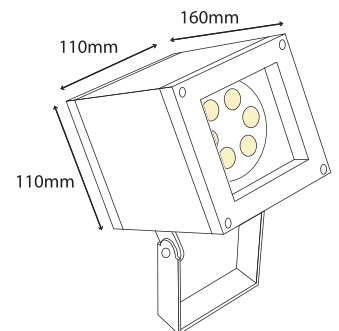

CUBIC ENERGY 10 LED

- Διακοσμητικός προβολέας στεγανός εξωτερικού χώρου
- χυτός αλουμινίου
- με υάλινο προστατευτικό tempered πάχους 5mm διάφανο
- με 6 led ισχύος τεχνολογίας SMD 1W 350mA
- με φακό 15°-25°-40°-60°
- σε χρώμα λευκό ζεστό, λευκό κρύο, μπλε ή RGB
- με ενσωματωμένο led driver 230/240V
- με βίδες inox
- στυπιοθλίπτη PG9 από πολυαμίδη IP68 και ελαστικά
- στεγανοποίησης από σιλικόνη
- κατάλληλος για φωτισμό αρχιτεκτονικών λεπτομερειών όπως αγαλμάτων, κολόνων, παραθύρων.

- Decorative waterproof projector for outdoors use
- from die cast aluminum
- with tempered glass 5mm thick transparent
- with 6 power leds of SMD technology 1W 350mA
- with lens 15°-25°-40°-60°
- in cool white, warm white, blue or RGB colors
- with incorporated led driver 230/240V
- with inox screws
- polyamide cable gland PG9 IP68 and silicon gaskets
- suitable for decorative lighting of architectural details such as statues, columns, windows.

27021		LED ME ΦΑΚΟ 230V WITH LENS 6X1W ΖΕΣΤΟ ΛΕΥΚΟ / WARM WHITE			
27022		LED ME ΦΑΚΟ 230V WITH LENS 6X1W ΚΡΥΟ ΛΕΥΚΟ / COOL WHITE			
27023		LED ME ΦΑΚΟ 230V WITH LENS 6X1W ΜΠΛΕ / BLUE			
27024		LED ME ΦΑΚΟ 230V WITH LENS 6X1W RGB			

GLASS (5mm)   CE   IP65

CUBIC ENERGY 11 LED

- Διακοσμητικός προβολέας στεγανός εξωτερικού χώρου
- χυτός αλουμινίου
- με υάλινο προστατευτικό tempered πάχους 10mm διάφανο
- με 6 led ισχύος τεχνολογίας SMD 1W 350mA
- με φακό 15°-25°-40°-60°
- σε χρώμα λευκό ζεστό, λευκό κρύο, μπλε ή RGB
- με ενσωματωμένο led driver 230/240V
- με βίδες inox
- στυπιοθλίπτη PG9 από πολυαμίδη IP68 και ελαστικά
- στεγανοποίησης από σιλικόνη
- κατάλληλος για φωτισμό αρχιτεκτονικών λεπτομερειών όπως αγαλμάτων, κολόνων, παραθύρων.