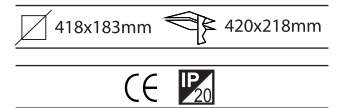

- Διακοσμητικό σποτ
- Χωνευτό οροφής
- Εσωτερικού χώρου
- Γύψινο
- Με 2 σποτ αλουμινίου κινητά
- Κατάλληλο για φωτισμό οικιών, καταστημάτων, βιτρινών

- Decorative recessed fitting
- For indoors use
- From plaster
- With 2 aluminum spots movable
- For use at shops, shopwindows, houses

10427		HALLOSPOT R111 12V 2x50-75W G53		H 105mm
10428		HISPOT Es111 230V 2x75W GU10		H 125mm
10429		PAR 30 230V 2x75W E27		H 155mm
10479		CDM-R 230V 2x35W E27 (HQI)		H 205mm
10430		CDM-R 230V 2x70W E27 (HQI)		H 205mm
10480		CDM-R111 230V 2x35W Gx8,5		H 165mm
10431		CDM-R111 230V 2x70W Gx8,5		H 165mm