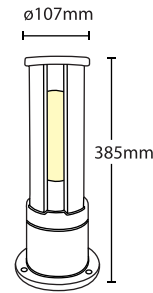

ME 1 ΕΞΟΔΟ ΦΩΤΙΣΜΟΥ WITH 1 LIGHTING EXIT

9272 DULUX-EL 230V 20-23W E27

ME 2 ΕΞΟΔΟΥΣ ΦΩΤΙΣΜΟΥ WITH 2 LIGHTING EXITS

26056 DULUX-EL 230V 20-23W E27

ME 4 ΕΞΟΔΟΥΣ ΦΩΤΙΣΜΟΥ WITH 4 LIGHTING EXITS

26057 DULUX-EL 230V 20-23W E27