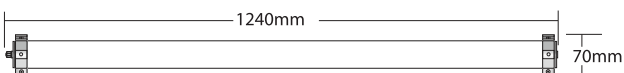

ΣΧΕΔΙΟ A3 / DRAWING A3