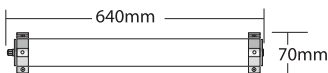

ΣΧΕΔΙΟ A1 / DRAWING A1