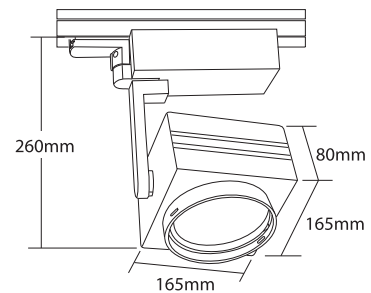

9908		HQI-T 230V 35W G12			
9909		HQI-T 230V 70W G12			
9910		HALLOSPOT R111 230V/12V 50W G53			
9911		HALLOSPOT R111 230V/12V 75-100W G53