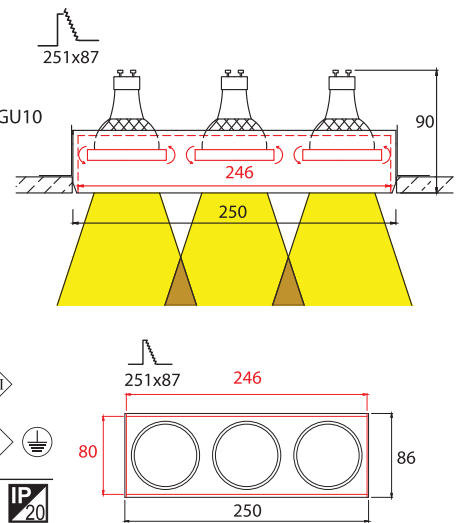

- Διακοσμητικό φωτιστικό
- Χωνευτό οροφής
- Χωρίς εξωτερικό πλαίσιο
- Εσωτερικού χώρου
- Με 3 εσωτερικά κινητά σποτ
- Για 3 λυχνίες DICHROIC 12V 50W ή 230V 50W GU10
- Κατάλληλο για φωτισμό καταστημάτων, γραφείων, οικιών.
- Decorative recessed fitting trimless
- For indoors use
- With 3 internal movable spots
- Suitable for 3 DICHROIC lamps 12V 50W or 230V 50W GU10
- For use at houses, shops, offices, showrooms.

22014 DICHROIC 12V 3x50W GU5,3

22015 DICHROIC 230V 3x50W GU10

246x80mm 251x87mm 95mm