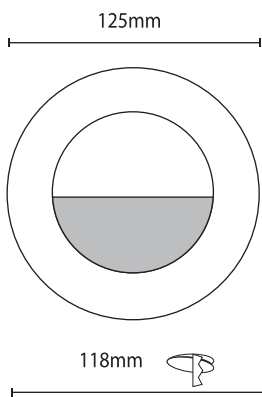

FARETTI DIRECTIONAL

26064 POWER LED 1W 350mA 2700-3000 - 4000 - 6000 KELVIN

26065 POWER LED 2W 350mA 2700-3000 - 4000 - 6000 KELVIN

5371 Κουτί αλουμινίου επίτοιχης τοποθέτησης
Box from aluminum for wall recessed use

- Επίτοιχο στεγανό χωνευτό φωτιστικό
- Χυτό αλουμίνιο
- Με ενσωματωμένο LINEAR COB LED 1-2W
- Με ενσωματωμένο LED driver
- Με βάση τοποθέτησης στον τοίχο
- Και ελαστικά στεγανοποίησης
- Για τοποθέτηση σε κήπους, βεράντες, διαδρόμους, σκαλοπάτια οικιών και ξενοδοχείων

- Waterproof wall recessed fitting
- From die cast aluminum
- With power LINEAR COB LED 1-2W
- With incorporated LED driver
- With wall recessing box
- With rubber gaskets
- Suitable for gardens, walkways, corridors, stairs of houses and hotels