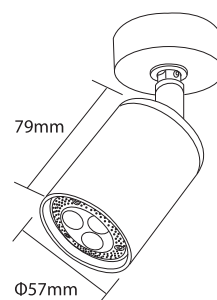

- Σποτ χυτό αλουμινίου
- ρυθμιζόμενο οριζοντίως και καθέτως
- με βάση για επίτοιχη τοποθέτηση
- για φωτισμό βιτρινών, καταστημάτων, σπιτιών, γραφείων
- Adjustable spot
- from die cast aluminum
- horisontally and vetically movable
- with base for wall placement
- for use at shops, shopwindows, houses, offices