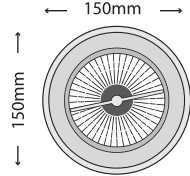

FRAMELESS HALLO ROUND SINGLE MOVE

- Φωτιστικό αλουμινίου
- εσωτερικού χώρου
- χωνευτό ψευδοροφής χωρίς εξωτερικό πλαίσιο
- με 1 σποτ με οριζόντια ή κάθετη κίνηση
- χυτό αλουμινίου
- για φωτισμό βιτρινών καταστημάτων, οικιών, γραφείων

- Decorative recessed spot trimless
- for indoors use
- recessed within the ceiling
- with 1 internal spot movable horizontally or vertically
- from die cast aluminum
- for use at shop windows, houses, offices

FRAMELESS HALLO 1 SINGLE MOVE

22085		HALLOSPOT R111 12V 50-100W G53		H: 100mm
22086		HISPOT ES 111 230V 75W Gu10		H: 120mm
22087		PAR 30 230V 75W E27		H: 170mm
22088		HCI-TC 230V 35W G8.5		H: 210mm
22089		HQI-T 230V 35W G12		H: 210mm
22090		HCI-TC 230V 70W G8.5		H: 210mm
22091		HQI-T 230V 70W G12		H: 210mm
22092		CDM-R 230 V 35W E27		H: 210mm
22093		CDM-R 230 V 70W E27		H: 210mm
22094		CDM-R111 230V 1X35W Gx8.5		H: 155mm
22095		CDM-R111 230V 1X70W Gx8.5		H: 155mm

FRAMELESS HALLO ROUND SINGLE MOVE

22096	H: 120mm
22097	H: 170mm
22098	H: 210mm
22099	H: 210mm
22100	H: 210mm
22101	H: 210mm
22102	H: 210mm
22103	H: 210mm
22104	H: 210mm
22105	H: 155mm
22106	H: 155mm

147x147mm 100mm-210mm

150mm 120mm-210mm