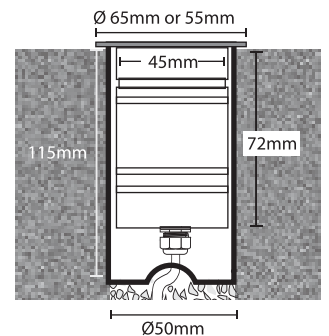

5273

Βάση εδάφους αλουμινίου στρογγυλή ύψους 115mm
Aluminum base for placement in the ground with height 115mm