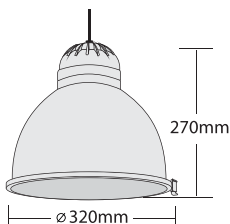

- Διακοσμητικό κρεμαστό φωτιστικό αλουμινίου τύπου καμπίνας
- Ηλεκτροστατικά βαμμένο σε χρώμα ΛΕΥΚΟ-ΜΑΥΡΟ-ΓΚΡΙ Ή σε άλλα χρώματα κατόπιν παραγγελίας
- Κρεμαστό με καλώδιο πλαστικό ή υφασμάτινο, διάφανο-λευκό-μαύρο-γκρι ή χρωματιστό
- Με βάση στρογγυλή στήριξης στην οροφή, χυτή αλουμινίου εξωτερικής διαμέτρου Φ60mm και ύψους 20mm
- Με υάλινο προφυλακτήρα tempered και προστατευτικό μεταλλικό δακτύλιο συγκράτησης.
- Decorative ceiling pendant light
- made from aluminum
- painted with electrostatic powder in white-black-grey or other color upon request with suspension kit including 1 meter long cable transparent -white-black-grey or with fabric colored cable upon request
- with die cast aluminum ceiling base with external diameter ø60mm and height 20mm
- With tempered glass and securing metal ring

5964		HALOGEN ECO E27 230V 40 - 75W		
5964		GLOBO FLUORESCENT LAMP 230V 15-28W E27		
5965		DULUX-EL 23W E27		
		CE	IP20