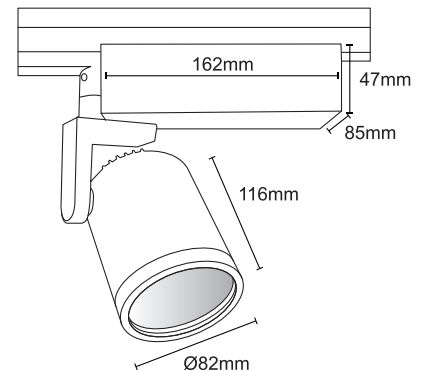

- Προβολέας εσωτερικού χώρου χυτός αλουμινίου
- με υάλινο προφυλακτήρα tempered διάφανο ή ματ πάχους 4mm
- περιστρεφόμενος με οριζόντια και κάθετη κίνηση
- κατάλληλο για μια λυχνία G8.5 20-35-70W ή ενσωματωμένο 1 COB LED ισχύος 11W-20W
- με ενσωματωμένο ηλεκτρονικό μετασχηματιστή metal halide ή led driver εντός κιβωτίου από προφίλ αλουμινίου
- με ανακλαστήρα αλουμινίου με 15°-25°-40°-60°
- σε χρώμα warm white-neutral white-cool white
- κατάλληλος για τοποθέτηση σε τριφασική ράγα
- για φωτισμό καταστημάτων, βιτρινών, εκθεσιακών χώρων
- Decorative projector for indoors use
- from die cast aluminum
- adjustable with horizontal and vertical movement
- with tempered glass transparent or mat 4mm thick
- suitable 1 metal halide lamp G8.5 20-35-70W or with 1 COB LED power 11W-20W
- with incorporated metal halide electronic ballast or led driver in aluminum profile box
- with aluminum reflector 15°-25°-40°-60°
- in warm white-neutral white-cool white
- for three phase track
- for use at shops, shop windows, showrooms