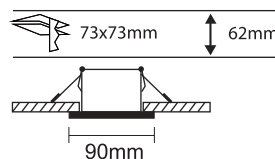

ΧΩΝΕΥΤΟ ΕΠΙΤΟΙΧΟ
WALL RECESSED

ΧΩΝΕΥΤΟ ΟΡΟΦΗΣ
CEILING RECESSED