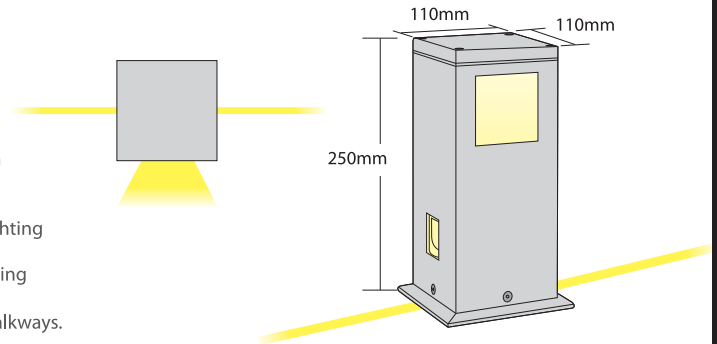

- Στεγανό φωτιστικό κήπου
- από προφίλ αλουμινίου βαρέως τύπου
- με 3 εξόδους φωτισμού
- με 1 υάλινο προστατευτικό tempered mat πάχους 5mm για φωτισμό ευρείας δέσμης και 2 ειδικούς φακούς για φωτισμό στενής δέσμης
- και ελαστικά στεγανοποίησης
- κατάλληλο για κήπους, πεζόδρομους, διαδρόμους.

- Waterproof garden light
- from heavy duty profile aluminum
- with 3 lighting exits
- with 1 tempered glass mat 4mm thick for wide beam lighting
- with 2 special lens type optical assemblies for narrow beam lighting
- with rubber gaskets
- suitable for gardens, corridors, walkways.

9774 HALOPIN 230V 60W G9
9775 HALOGEN 230/12V 50W GY6,53
GLASS (5mm) CE