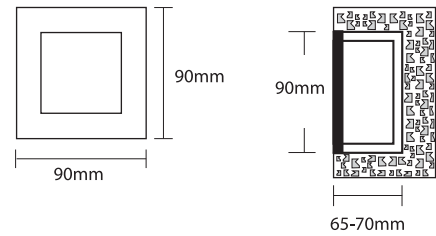

0761 LED ΙΣΧΥΟΣ / POWER LED 1W 230/240V 350mA

0762 LED ΙΣΧΥΟΣ / POWER LED 1W 350mA

103x103mm 65-70mm