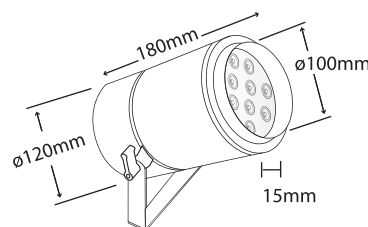

- Διακοσμητικός προβολέας στεγανός εξωτερικού χώρου
- χυτός αλουμινίου
- με υάλινο προφυλακτήρα tempered πάχους 5mm διάφανο
- με 12 led ισχύος τεχνολογίας SMD με φακό 1W 350mA
- σε χρώμα λευκό ζεστό, λευκό κρύο, μπλε σε 15°-25°-40°-60°
- με ενσωματωμένο led driver 230/240V
- με βίδες inox
- στυπιοθλιπτή PG9 από πολυαμίδη IP68 και ελαστικά στεγανοποίησης από σιλικόνη
- κατάλληλος για φωτισμό αρχιτεκτονικών λεπτομερειών όπως αγαλμάτων, κολόνων, παραθύρων.
- Decorative waterproof projector for outdoors use
- from die cast aluminum
- with tempered glass 5mm thick transparent
- with 12 power leds with lens 1W 350mA
- in cool white or warm white colors of 15°-25°-40°-60°
- with incorporated led driver 230/240V
- with inox screws
- polyamide cable gland PG9 IP68 and silicon gaskets
- suitable for decorative lighting of architectural details such statues, columns, windows.