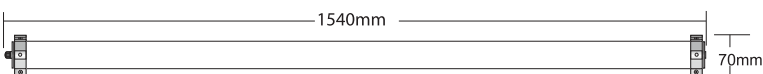

ΣΧΕΔΙΟ A1 / DRAWING A1

ΣΧΕΔΙΟ A2 / DRAWING A2

ΣΧΕΔΙΟ A3 / DRAWING A3

ΣΧΕΔΙΟ A4 / DRAWING A4

- ▶ Διακοσμητικό φωτιστικό
- ▶ για εσωτερικούς χώρους
- ▶ κατάλληλο για 2 λυχνίες T5 FH ή FQ
- ▶ με σωλήνα πολυκαρμπονικό διάφανο ή ματ (σατινέ) διαμέτρου Φ70mm
- ▶ με ανακλαστήρα αλουμινίου
- ▶ με ενσωματωμένο σύστημα έναυσης
- ▶ με ηλεκτρονικό μετ/στή
- ▶ κατάλληλο για τοποθέτηση σε οροφή ή σε τοίχο με ειδικά στηρίγματα ή συρματοσχοίνο.
- ▶ Decorative fitting
- ▶ for indoors use
- ▶ suitable for 2 lamps T5 FH or FQ
- ▶ with heavy duty polycarbonate tube transparent or mat (satin) with diameter Φ70mm
- ▶ with aluminum reflector
- ▶ with incorporated control gear with electronic ballast
- ▶ suitable for placement on the wall or the ceiling with support base or suspension rope.