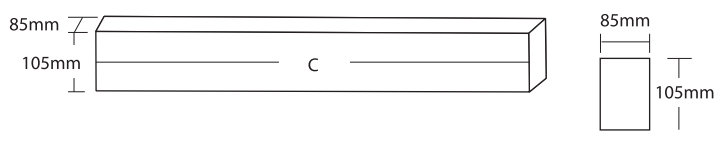

GLASS (12mm) CE IP67

i Τα παραπάνω φωτιστικά προσφέρονται με στενή, ευρεία και μεσαία δέσμη led, καθώς και με περισσότερα led κατόπιν παραγγελίας.
The above fittings are available with narrow, wide and medium beam leds, as well as with more leds upon request.