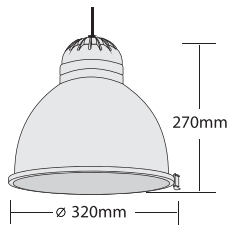

- Διακοσμητικό κρεμαστό φωτιστικό αλουμινίου τύπου καμπίνας
- Ηλεκτροστατικά βαμμένο σε χρώμα ΛΕΥΚΟ-ΜΑΥΡΟ-ΓΚΡΙ Ή σε άλλα χρώματα κατόπιν παραγγελίας
- Κρεμαστό με καλώδιο πλαστικό ή υφασμάτινο, διάφανο-λευκό-μαύρο-γκρι ή χρωματιστό
- Με βάση στρογγυλή στήριξης στην οροφή, χυτή αλουμινίου εξωτερικής διαμέτρου Φ60mm και ύψους 20mm
- Με υάλινο προφυλακτήρα tempered και προστατευτικό μεταλλικό δακτύλιο συγκράτησης.
- Decorative ceiling pendant light
- made from aluminum
- painted with electrostatic powder in white-black-grey or other color upon request with suspension kit including 1 meter long cable transparent -white-black-grey or with fabric colored cable upon request
- with die cast aluminum ceiling base with external diameter ø60mm and height 20mm
- With tempered glass and securing metal ring

5961		HALOGEN ECO E27 230V 40 - 75W		
5961		GLOBO FLUORESCENT LAMP 230V 15-28W E27		
5966		DULUX-EL 23W E27		
		CE	IP20