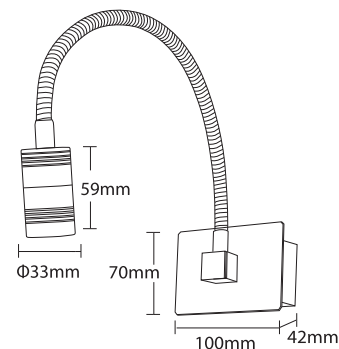

1. Διακοσμητικό φωτιστικό επίτοιχο
   - περιστρεφόμενο με οριζόντια και καθέτη κίνηση
   - εσωτερικού χώρου
   - με ενσωματωμένο led driver 230/240V 1W 350mA
   - για φωτισμό ξενοδοχείων, οικιών.
2. Decorative wall fixed fitting die cast aluminum
   - adjustable with horizontal and vertical movement by flexible arm
   - for indoors use
   - with incorporated led driver 230/240V 1W 350mA
   - for use at hotels, houses.

- **25000** LED ΙΣΧΥΟΣ /POWER LED 1W 230/240V 350mA
- **25001** LED ΜΕ ΦΑΚΟ/WITH LENS 1x1W 230V
- **25002** LED ΙΣΧΥΟΣ /POWER LED 1W 230/240V 350mA WITH SWITCH ON THE BASE
- **25003** LED ΜΕ ΦΑΚΟ/WITH LENS 1x1W 230V WITH SWITCH ON THE BASE