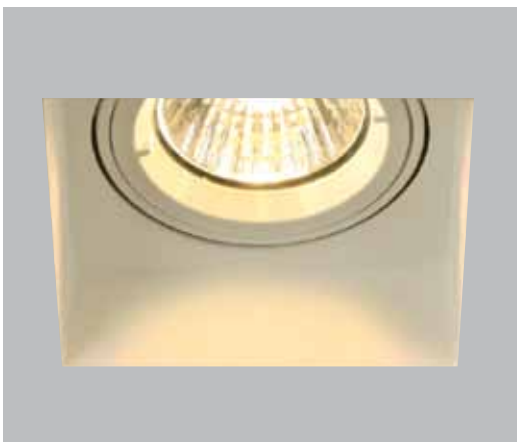

FRAMELESS SQUARE MOVE 1

- Διακοσμητικό σποτ
- Χωνευτό οροφής χωρίς εξωτερικό πλαίσιο
- Εσωτερικού χώρου
- Κινητό
- Αλουμινίου
- Κατάλληλο για φωτισμό καταστημάτων, γραφείων, οικιών.
- Decorative recessed spotlight trimless
- For indoors use
- Movable
- Made from aluminum
- For use at shops, house, offices.