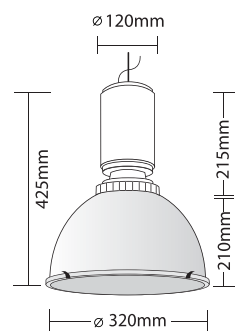

- Διακοσμητικό κρέμαστό φωτιστικό τύπου καμπάνας
- με βάση οροφής χυτή αλουμινίου
- κιτ ανάρτησης αποτελούμενο από συρματόσχοινο και καλώδιο παροχής ρεύματος
- με ενσωματωμένο σετ έναυσης λυχνιών
- με σατινέ πρισματικό ακρυλικό ανακλαστήρα υψηλής απόδοσης φωτισμού
- και πολυκαρμπονικό προστατευτικό κάλυμμα.
- Decorative ceiling pendant light with suspension kit including rope and power supply cable
- with die cast aluminum base
- with incorporated gear box for the lamps
- with satin prismatic acrylic reflector of high lighting efficiency
- and polycarbonate protective cover

- 7167 HQI-T 230V 35W G12
- 7168 HQI-T 230V 70W G12
- 7169 HCl-E 230V 35W E27
- 7170 HCl-E 230V 70W E27
- 7171 DULUX-DE 2X26W G24-q3
- 7172 DULUX-T/E 32W GX24-q3
- 7173 DULUX-T/E 42W GX24-q4
- 7174 DELUX-T/E 57W GX24-q5