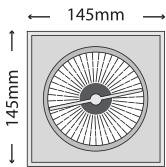

FRAMELESS HALLO ROUND SINGLE MOVE

- Φωτιστικό αλουμινίου
- εσωτερικού χώρου
- χωνευτό ψευδοροφής χωρίς εξωτερικό πλαίσιο
- με 1 σποτ με οριζόντια ή κάθετη κίνηση
- χυτό αλουμινίου
- για φωτισμό βιτρινών καταστημάτων, οικιών, γραφείων

- Decorative recessed spot trimless
- for indoors use
- recessed within the ceiling
- with 1 internal spot movable horizontally or vertically
- from die cast aluminum
- for use at shop windows, houses, offices

FRAMELESS HALLO 1 SINGLE MOVE

22085		HALLOSPOT R111 12V 50-100W G53		H: 100mm
22086		HISPOT ES 111 230V 75W Gu10		H: 120mm
22087		PAR 30 230V 75W E27		H: 170mm
22088		HCI-TC 230V 35W G8.5		H: 210mm
22089		HQI-T 230V 35W G12		H: 210mm
22090		HCI-TC 230V 70W G8.5		H: 210mm
22091		HQI-T 230V 70W G12		H: 210mm
22092		CDM-R 230 V 35W E27		H: 210mm
22093		CDM-R 230 V 70W E27		H: 210mm
22094		CDM-R111 230V 1X35W Gx8.5		H: 155mm
22095		CDM-R111 230V 1X70W Gx8.5		H: 155mm

FRAMELESS HALLO ROUND SINGLE MOVE

22096	H: 120mm
22097	H: 170mm
22098	H: 210mm
22099	H: 210mm
22100	H: 210mm
22101	H: 210mm
22102	H: 210mm
22103	H: 210mm
22104	H: 210mm
22105	H: 155mm
22106	H: 155mm

147x147mm 100mm-210mm

150mm 120mm-210mm