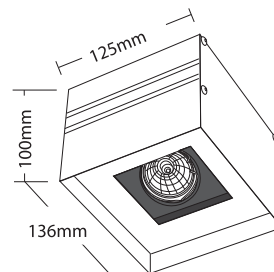

## FUTURA SQUARE 1

- ▶ Διακοσμητικό φωτιστικό οροφής
- ▶ εσωτερικού χώρου
- ▶ αλουμινίου
- ▶ με 1 εσωτερικό σποτ κινητό
- ▶ χυτό αλουμινίου
- ▶ για φωτισμό βιτρινών, καταστημάτων, εκθεσιακών χώρων.

- ▶ Decorative external fitting
- ▶ for placement on the ceiling
- ▶ for indoors use
- ▶ made from aluminum
- ▶ with 1 internal movable spot
- ▶ from die cast aluminum
- ▶ for use at shops, shop windows, showrooms.