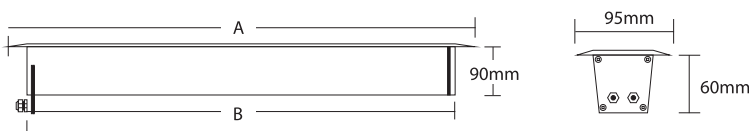

ΔΙΑΣΤΑΣΕΙΣ ΦΩΤΙΣΤΙΚΟΥ / FITTING DIMENSIONS

ΔΙΑΣΤΑΣΕΙΣ ΒΑΣΗΣ ΕΔΑΦΟΥΣ / GROUND BASE DIMENSIONS