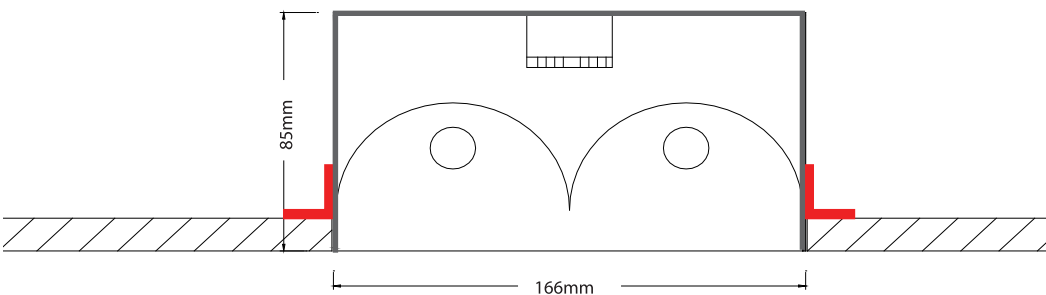

i Κατόπιν παραγγελίας το φωτιστικό μπορεί να παραχθεί και σε μεγαλύτερα μήκη
Upon request the above lighting fitting can be produced in longer lengths