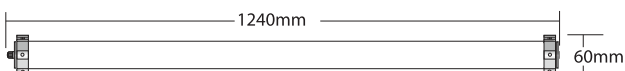

ΣΧΕΔΙΟ H1 / DRAWING H1

ΣΧΕΔΙΟ H2 / DRAWING H2

ΣΧΕΔΙΟ H3 / DRAWING H3

ΣΧΕΔΙΟ H4 / DRAWING H4

- ▶ Διακοσμητικό φωτιστικό στεγανό
- ▶ για εσωτερικούς και εξωτερικούς χώρους
- ▶ κατάλληλο για 1 λυχνία T5 FH ή FQ
- ▶ με σωλήνα πολυκαρμπονικό διάφανο ή ματ (σατινέ) διαμέτρου Φ60mm
- ▶ με ανακλαστήρα αλουμινίου
- ▶ με 1 ή 2 στιπιοθλίπτες Pg11 από πολυαμίδη Ip68
- ▶ με ενσωματωμένο σύστημα έναυσης με ηλεκτρονικό μετ/στή
- ▶ κατάλληλο για τοποθέτηση σε οροφή ή σε τοίχο
- ▶ με ειδικά στηρίγματα ή συρματοσόχοινο
- ▶ κατάλληλο για αρχιτεκτονικό φωτισμό προσόψεων κτιρίων, παραθύρων, διαδρόμων, πεζόδρομων, γκαράζ.