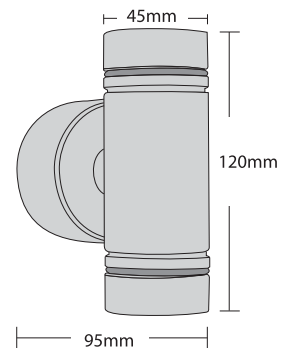

- Διακοσμητικό φωτιστικό επίτοιχο
- χυτό αλουμινίου
- στεγανό για εσωτερικούς και εξωτερικούς χώρους
- με 2 εξόδους φωτισμού
- και 2 υάλινους προφυλακτήρες pyrex
- με ενσωματωμένο μετασχηματιστή
- ελαστικά στεγανοποίησης σιλικόνης
- κατάλληλο για φωτισμό καταστημάτων, προσόψεων κτιρίων, οικιών.

- Decorative wall fixed fitting
- from die cast aluminum
- waterproof for indoors and outdoors use
- with 2 lighting exits
- with 2 pyrex protective glasses
- with incorporated transformer
- and silicon gaskets
- suitable for use at shops, buildings, facades, shops, houses.