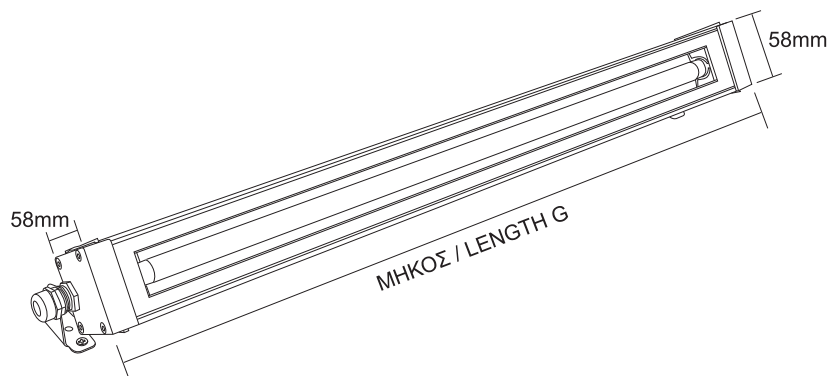

9751

LUMILUX-FH T5 230V 1x14W G5

ΜΗΚΟΣ / LENGTH G 620mm

9766

LUMILUX-FH T5 230V 1x21W G5

ΜΗΚΟΣ / LENGTH G 920mm

9767

LUMILUX-FH T5 230V 1x28W G5

ΜΗΚΟΣ / LENGTH G 1220mm

GLASS (5mm) CE IP65

- Διακοσμητικό επιτοίχο
- στεγανό φωτιστικό
- εσωτερικού και εξωτερικού χώρου
- κατάλληλο για λυχνίες φθορίου T5
- με ενσωματωμένο ηλεκτρονικό μετ/στή
- από χυτό προφίλ αλουμινίου
- βαρέως τύπου
- με υάλινο προφυλακτήρα tempered πάχους 5mm
- με 1 στιποθλίπτη Pg11 Ip68
- με ελαστικά στεγανοποιήσεως και βίδες INOX
- για φωτισμό διαδρόμων, προσόψεων κτιρίων, καταστημάτων, ξενοδοχείων.

- Decorative waterproof fitting
- for placement on the wall
- for indoors and outdoors use
- suitable for fluorescent lamps T5
- with incorporated electronic ballast
- from heavy duty die cast aluminum profile
- with tempered glass 5mm thick
- with 1 cable gland Pg11 Ip68
- silicon gaskets and INOX screws
- suitable for lighting entrances, corridors, building facades, shops, hotels.