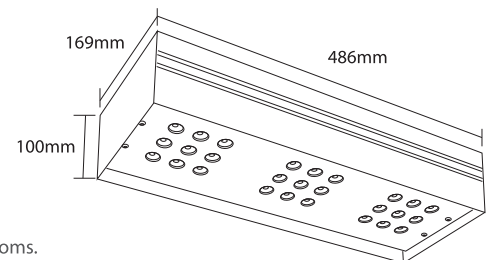

- Διακοσμητικό φωτιστικό εξωτερικό
- εσωτερικού χώρου
- από προφίλ αλουμινίου
- με 27 leds ισχύος 1W με φακό
- και ενσωματωμένο led driver 230/240V
- για φωτισμό βιτρινών, καταστημάτων, εκθεσιακών χώρων.

- Decorative external fitting
- for placement on the ceiling
- for indoors use
- made from aluminum profile
- with 27 power leds 1W with lens
- and incorporated led driver 230/240V
- for use at shops, shopwindows, showrooms.