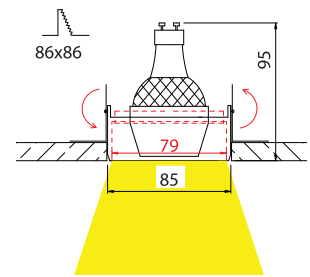

9859		DICHROIC 12V 50W GU5,3	
9860		DICHROIC 230V 50W GU10