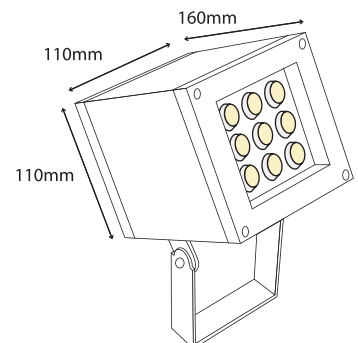

- Διακοσμητικός προβολέας στεγανός εξωτερικού χώρου
- χυτός αλουμινίου
- με υάλινο προφυλακτήρα tempered πάχους 10mm διάφανο
- με 9 led ισχύος τεχνολογίας SMD με φακό 1W 350mA
- σε χρώμα λευκό ζεστό, λευκό κρύο, μπλε ή RGB σε 15°- 25°- 40°- 60°
- με ενσωματωμένο led driver 230/240V
- με βίδες inox
- στιπιοθλίπτη PG9 από πολυαμίδη IP68 και ελαστικά στεγανοποίησης από σιλικόνη
- κατάλληλος για φωτισμό αρχιτεκτονικών λεπτομερειών όπως αγαλμάτων, κολωνών, παραθύρων.

- Decorative waterproof projector for outdoors use
- from die cast aluminum
- with tempered glass 10mm thick transparent
- with 9 power leds with lens 1W 350mA
- in cool white, warm white, blue or RGB colors of 15°- 25°- 40°- 60°
- with incorporated led driver 230/240V
- with inox screws
- polyamide cable gland PG9 IP68 and silicon gaskets
- suitable for decorative lighting of architectural details such as statues, columns, windows.