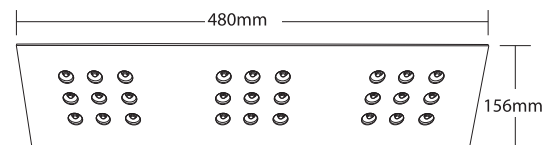

## MULTISQUARE LED 3

- ▶ Διακοσμητικό φωτιστικό
- ▶ χωνευτό οροφής
- ▶ εσωτερικού χώρου
- ▶ με διακοσμητικό πλαίσιο από προφίλ αλουμινίου
- ▶ με 27 led ισχύος 1W 15°-25°-45°-60° με φακό
- ▶ με ενσωματωμένο led driver
- ▶ για φωτισμό γραφείων, καταστημάτων, εκθεσιακών χώρων, οικιών.