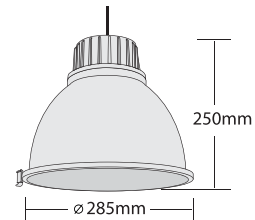

- Διακοσμητικό κρεμαστό φωτιστικό αλουμινίου τύπου καμπάνας
- Ηλεκτροστατικά βαμμένο σε χρώμα ΛΕΥΚΟ-ΜΑΥΡΟ-ΓΚΡΙ Ή σε άλλα χρώματα κατόπιν παραγγελίας
- Κρεμαστό με καλώδιο πλαστικό ή υφασμάτινο, διάφανο-λευκό-μαύρο-γκρι ή χρωματιστό
- Με βάση στρογγυλή στήριξης στην οροφή, χυτή αλουμινίου εξωτερικής διαμέτρου Φ60mm και ύψους 20mm
- Με υάλινο προφυλακτήρα tempered και προστατευτικό μεταλλικό δακτύλιο συγκράτησης.
- Decorative ceiling pendant light made from aluminum
- painted with electrostatic powder in white-black-grey or other color upon request
- with suspension kit including 1 meter long cable transparent -white-black-grey or with fabric colored cable upon request
- with die cast aluminum ceiling base with external diameter ø60mm and height 20mm
- With tempered glass and securing metal ring

5953		HALOGEN ECO E27 230V 40 - 75W		
5953		GLOBO FLUORESCENT LAMP 230V 15-28W E27		
5954		DULUX-EL 23W E27