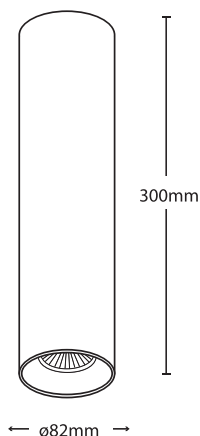

LIP CEILING GREY

- Σταθερό φωτιστικό οροφής
- εσωτερικού χώρου
- με εσωτερικό ανακλαστήρα χυτό αλουμινίου
- κατάλληλο για darklight φωτισμό

- Fixed ceiling fitting
- for indoors use
- with die cast aluminium reflector
- suitable for darklight output

25057 DICHROIC 230V 50W GU10 / LED LAMP 230V GU10 3W-4W-5W-6,5W

25058 DICHROIC 230V 50W GU10 / LED LAMP 230V GU10 7W-8W-10W

25059 DICHROIC 230/12V 1x50W GU5,3

CE

LIP CEILING GREY

LIP CEILING GREY/BLACK

LIP CEILING GREY/SATINE

LIP CEILING GREY/GOLD