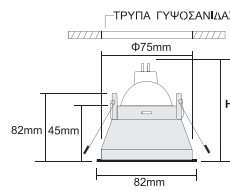

- Διακοσμητικό σποτ χωνευτό οροφής
- εσωτερικού χώρου
- σταθερό
- χυτό αλουμινίου
- κατάλληλο για φωτισμό καταστημάτων, γραφείων, οικιών.
- Decorative recessed spotlight trimless
- for indoors use
- fixed
- from die cast aluminum
- for use at shops, houses, offices.

- 9103 DICHROIC 12V 50W GU5,3
- 9104 DICHROIC 230V 50W GU10
- 82mm x 82mm Φ 75mm ↓ 100mm

ΣΧΕΔΙΟ ΛΥΧΝΙΑΣ
LAMP DRAWING

ΔΙΑΣΤΑΣΕΙΣ
DIMENSIONS