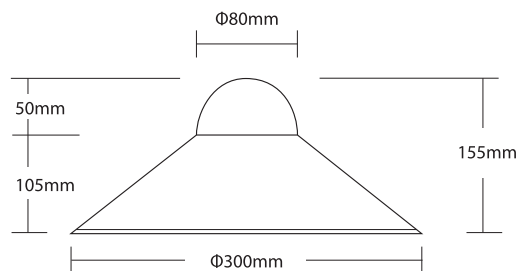

- Διακοσμητικό φωτιστικό
- εσωτερικού χώρου
- κρεμαστό
- από αλουμίνιου
- για διακοσμητικό φωτισμό καταστημάτων, οικιών.

- Decorative fitting
- for indoors use
- pendant
- from aluminum
- suitable for decorative lighting of shops, houses.

5936

HALOGEN ECO
E27 230V 40 - 75W

5936

GLOBO FLUORESCENT
LAMP 230V 28W E27

300mm

155mm