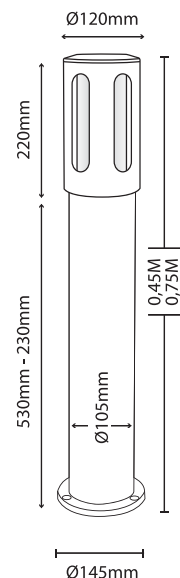

- Διακοσμητικό φωτιστικό κήπου
- στεγανό για εξωτερικούς χώρους
- χυτό αλουμινίου βαρέως τύπου
- με υψηλής ποιότητας polycarbonate κάλυμμα ματ αντοχής σε υψηλή θερμοκρασία περιβάλλοντος
- με βίδες inox, λυχνιολαβή πορσελάνης E27
- και ελαστικά στεγανοποίησης σιλικόνης
- για φωτισμό προσόψεων κτιρίων, οικιών, καταστημάτων, κήπων

- Decorative garden light
- waterproof for outdoors use
- from heavy duty die cast aluminum
- with high quality polycarbonate diffuser mat resistant to the high environmental temperature
- with inox screws, porcelain lampholder E27
- and silicon gaskets
- suitable for lighting building facades, houses, shops, gardens

ΥΨΟΣ / HEIGHT 0,75M

2014		BIAX EXTRA MINI 1X20W E27	
2015		DULUX - D 230V 1X26W G24d3	

ΥΨΟΣ / HEIGHT 0,45M

2016		BIAX EXTRA MINI 1X20W E27	
2017		DULUX - D 230V 1X26W G24d3