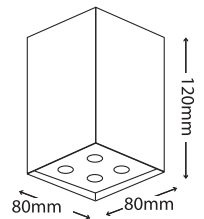

CEILING TUBE POWER LED 1

- Φωτιστικό εσωτερικού χώρου
- εξωτερικό οροφής
- από προφίλ αλουμινίου
- με ενσωματωμένα 6 led ισχύος τεχνολογίας smd
- με φακό 1W 350mA ή 2W 500mA 15°-25°-40°-60°
- σε χρώμα warm white-cool white-blue
- με ενσωματωμένο led driver

- External fitting
- for indoors use
- for placement on the ceiling
- made from aluminum profile
- with 6 power led smd technology with lens 1W 350mA or 2W 500mA 15°-25°-40°-60°
- in warm white-cool white-blue color
- and incorporated led driver

25045 LED ΙΣΧΥΟΣ ΜΕ ΦΑΚΟ / POWER LED WITH LENS
6X1W 230/240W 350mA 660 Lumen
ΖΕΣΤΟ ΛΕΥΚΟ / WARM WHITE

25046 LED ΙΣΧΥΟΣ ΜΕ ΦΑΚΟ / POWER LED WITH LENS
6X1W 230/240W 350mA 660 Lumen
ΚΡΥΟ ΛΕΥΚΟ / COOL WHITE

25047 LED ΙΣΧΥΟΣ ΜΕ ΦΑΚΟ / POWER LED WITH LENS
6X2W 230/240W 500mA 990 Lumen
ΖΕΣΤΟ ΛΕΥΚΟ / WARM WHITE

25048 LED ΙΣΧΥΟΣ ΜΕ ΦΑΚΟ / POWER LED WITH LENS
6X2W 230/240W 500mA 990 Lumen
ΚΡΥΟ ΛΕΥΚΟ / COOL WHITE

CEILING TUBE POWER LED 2

- Φωτιστικό εσωτερικού χώρου
- εξωτερικό οροφής
- από προφίλ αλουμινίου
- με ενσωματωμένα 6 led ισχύος τεχνολογίας smd
- με φακό 1W 350mA ή 2W 500mA 15°-25°-40°-60°
- σε χρώμα warm white-cool white-blue
- με ενσωματωμένο led driver

- External fitting
- for indoors use
- for placement on the ceiling
- made from aluminum profile
- with 6 power led smd technology with lens 1W 350mA or 2W 500mA 15°-25°-40°-60°
- in warm white-cool white-blue color
- and incorporated led driver

25049 LED ΙΣΧΥΟΣ ΜΕ ΦΑΚΟ / POWER LED WITH LENS
6X1W 230/240W 350mA 660 Lumen
ΖΕΣΤΟ ΛΕΥΚΟ / WARM WHITE

25050 LED ΙΣΧΥΟΣ ΜΕ ΦΑΚΟ / POWER LED WITH LENS
6X1W 230/240W 350mA
ΚΡΥΟ ΛΕΥΚΟ / COOL WHITE

25051 LED ΙΣΧΥΟΣ ΜΕ ΦΑΚΟ / POWER LED WITH LENS
6X2W 230/240W 500mA 990 Lumen
ΖΕΣΤΟ ΛΕΥΚΟ / WARM WHITE

25052 LED ΙΣΧΥΟΣ ΜΕ ΦΑΚΟ / POWER LED WITH LENS
6X2W 230/240W 500mA 990 Lumen
ΚΡΥΟ ΛΕΥΚΟ / COOL WHITE

CEILING CUBE POWER LED 1