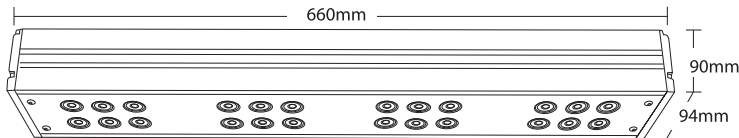

PREMIUM LED 24

- Διακοσμητικό φωτιστικό εξωτερικό οροφής
- εσωτερικού χώρου
- από προφίλ αλουμινίου
- με 24 leds ισχύος 1W με φακό σε 15°-25°-40°-60° μοίρες
- και ενσωματωμένο led driver 230/240V
- για φωτισμό βιτρινών, καταστημάτων, εκθεσιακών χώρων.
- Decorative external fitting
- for placement on the ceiling
- for indoors use
- made from aluminum profile
- with 24 power leds 1W with lens of 15°-25°-40°-60° degrees
- and incorporated led driver 230/240V
- for use at shops, shopwindows, showrooms.

8159 LED ΙΣΧΥΟΣ ΜΕ ΦΑΚΟ
POWER LED WITH LENS
24x1W 230/240V 350mA

PREMIUM LED 14

- Διακοσμητικό φωτιστικό εξωτερικό οροφής
- εσωτερικού χώρου
- από προφίλ αλουμινίου
- με 14-21-28-35 leds ισχύος 1W με φακό σε 15°-25°-40°-60° μοίρες
- και ενσωματωμένο led driver 230/240V
- για φωτισμό βιτρινών, καταστημάτων, εκθεσιακών χώρων.
- Decorative external fitting
- for placement on the ceiling
- for indoors use
- made from aluminum profile
- with 14-21-28-35 power leds 1W with lens of 15°-25°-40°-60° degrees
- and incorporated led driver 230/240V
- for use at shops, shopwindows, showrooms.

8160 14 LED ΜΕ ΦΑΚΟ/ WITH LENS 1W
ΜΗΚΟΣ/ LENGTH **W**593mm

24081 21 LED ΜΕ ΦΑΚΟ/ WITH LENS 1W
ΜΗΚΟΣ/ LENGTH **W**893mm

24082 28 LED ΜΕ ΦΑΚΟ/ WITH LENS 1W
ΜΗΚΟΣ/ LENGTH **W**1193mm

24083 35 LED ΜΕ ΦΑΚΟ/ WITH LENS 1W
ΜΗΚΟΣ/ LENGTH **W**1493mm

Τα παραπάνω φωτιστικά κατασκευάζονται και σε άλλες διαστάσεις κατόπιν παραγγελίας.
The above fitting are available also in other dimensions upon request.