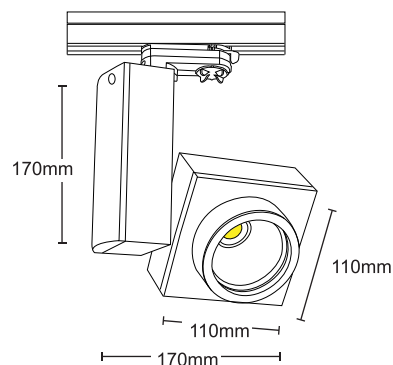

## QUATTRO BOX LED 5

- ▶ Προβολέας εσωτερικού χώρου χυτός αλουμινίου
- ▶ με υάλινο προφυλακτήρα tempered διάφανο ή ματ πάχους 4mm
- ▶ περιστρεφόμενος με οριζόντια και κάθετη κίνηση
- ▶ κατάλληλο για μια λυχνία G8.5 20-35-70W ή ενσωματωμένο 1 COB LED ισχύος 11W-20W
- ▶ με ενσωματωμένο ηλεκτρονικό μετασχηματιστή metal halide ή led driver εντός κιβωτίου από προφίλ αλουμινίου
- ▶ με ανακλαστήρα αλουμινίου με 15°-25°-40°-60°
- ▶ σε χρώμα warm white-neutral white-cool white
- ▶ κατάλληλος για τοποθέτηση σε τριφασική ράγα
- ▶ για φωτισμό καταστημάτων, βιτρινών, εκθεσιακών χώρων
- ▶ Decorative projector for indoors use
- ▶ from die cast aluminum
- ▶ adjustable with horizontal and vertical movement
- ▶ with tempered glass transparent or mat 4mm thick
- ▶ suitable 1 metal halide lamp G8.5 20-35-70W or with 1 COB LED power 11W-20W
- ▶ with incorporated metal halide electronic ballast or led driver in aluminum profile box
- ▶ with aluminum reflector 15°-25°-40°-60°
- ▶ in warm white-neutral white-cool white
- ▶ for three phase track
- ▶ for use at shops, shop windows, showrooms