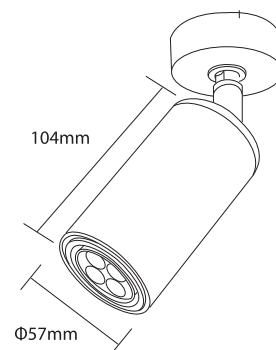

9813		LED LAMP ΛΕΥΚΟ/WHITE 230V 7-10W Gu10