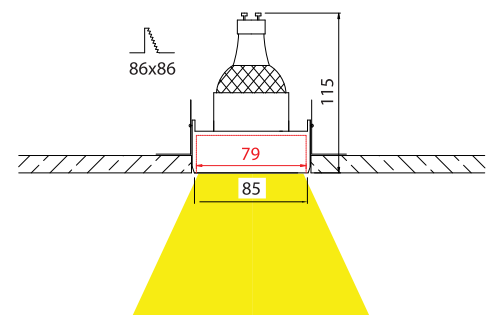

## FRAMELESS SQUARE FIXED DEEP 1

- ▶ Διακοσμητικό σποτ
- ▶ Χωνευτό οροφής χωρίς εξωτερικό πλαίσιο
- ▶ Εσωτερικού χώρου
- ▶ Σταθερό
- ▶ Αλουμινίου
- ▶ Κατάλληλο για φωτισμό καταστημάτων, γραφείων, οικιών.
- ▶ Decorative recessed spot trimless
- ▶ For indoors use
- ▶ Fixed
- ▶ Made from aluminum
- ▶ For use at house, shops, offices, showrooms