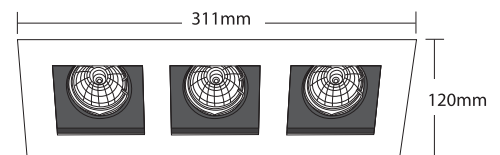

- Διακοσμητικό φωτιστικό
- χωνευτό οροφής
- με πλαίσιο χυτό αλουμινίου
- και 3 εσωτερικά κινητά σποτ
- χυτά αλουμινίου
- για φωτισμό, καταστημάτων, γραφείων

- Decorative recessed fitting
- for indoors use
- with die cast aluminum frame
- and 3 internal movable spots
- from die cast aluminum
- for use at shops, offices

9369 DICHROIC
12V 3x50W GU5,3

9370 DICHROIC
230V 3x50W GU10

311x120mm 280x105mm 90-100mm