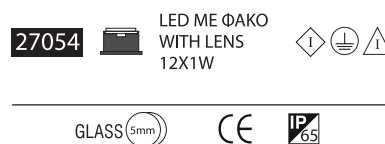

- Διακοσμητικός προβολέας στεγανός εξωτερικού χώρου
- χυτός αλουμινίου
- με υάλινο προφυλακτήρα tempered πάχους 5mm διάφανο
- με 12 led ισχύος τεχνολογίας SMD με φακό 1W 350mA
- σε χρώμα λευκό ζεστό, λευκό κρύο, μπλε σε 15°-25°-40°-60°
- με ενσωματωμένο led driver 230/240V
- με βίδες inox
- στυπιοθλιπτή PG9 από πολυαμίδη IP68 και ελαστικά στεγανοποίησης από σιλικόνη
- κατάλληλος για φωτισμό αρχιτεκτονικών λεπτομερειών όπως αγαλμάτων, κολόνων, παραθύρων.
- Decorative waterproof projector for outdoors use
- from die cast aluminum
- with tempered glass 5mm thick transparent
- with 12 power leds with lens 1W 350mA
- in cool white or warm white colors of 15°-25°-40°-60°
- with incorporated led driver 230/240V
- with inox screws
- polyamide cable gland PG9 IP68 and silicon gaskets
- suitable for decorative lighting of architectural details such statues, columns, windows.