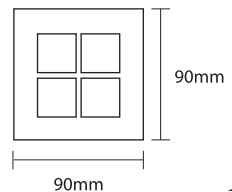

- Διακοσμητικό φωτιστικό εσωτερικού χώρου
- χωνευτό, επίτοιχο ή οροφής,
- χυτό αλουμινίου,
- με υάλινο προστατευτικό tempered πάχους 4mm
- με βίδες inox
- με ή χωρίς led driver 230/240V
- με 1 led 350mA σε λευκό - μπλέ-κόκκινο - κίτρινο - πράσινο χρώμα υψηλής φωτεινότητας.

- Decorative waterproof fitting for indoors use
- wall recessed for placement on the wall or the ceiling
- from die cast aluminum
- with tempered glass 4mm thick
- and inox screws
- with or without led driver 230/240V
- with 1 led 350mA in white - blue red - yellow - green colors, of high lighting efficiency.

7695

LED ΙΣΧΥΟΣ /
POWER LED 1W
230/240V 350mA

7696

LED ΙΣΧΥΟΣ /
POWER LED 1W
350mA