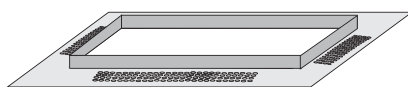

- Φωτιστικό αλουμινίου
- εσωτερικού χώρου
- χωνευτό ψευδοροφής χωρίς εξωτερικό πλαίσιο
- με 2 σποτ περιστρεφόμενα προς όλες τις κατευθύνσεις
- χυτά αλουμινίου
- για φωτισμό βιτρινών καταστημάτων, οικιών, γραφείων

- Decorative recessed spot trimless
- for indoors use
- recessed within the ceiling
- with 2 internal movable spots adjustable from all sides
- from die cast aluminum
- for use at shop windows, houses, offices

5369 ΠΡΟΑΙΡΕΤΙΚΑ | OPTIONALLY

Μεταλλική βάση Γυψοσανίδας (σπή 347x171mm)
Metal base for false ceiling (opening 347x171mm)