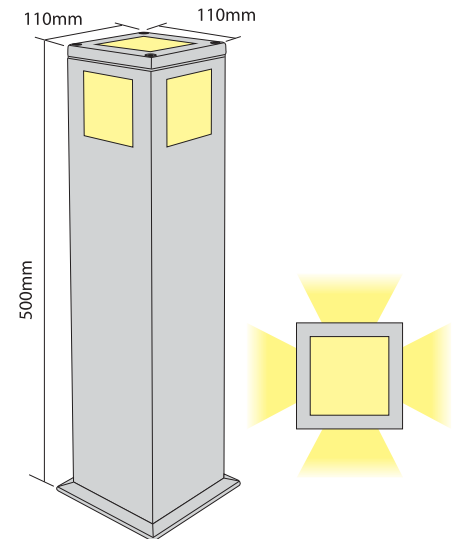

9768

DULUX-EL 230V 23W E27

GLASS (5mm)