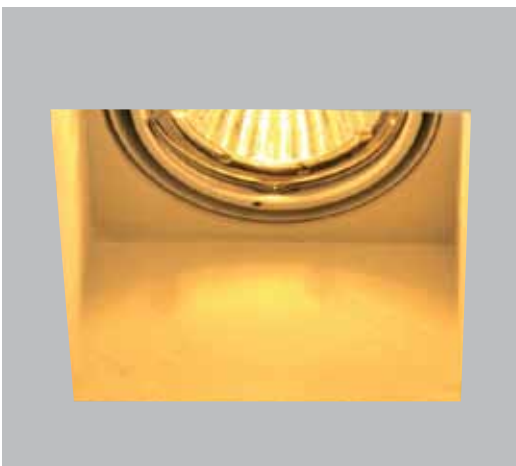

SQUARE F MOVE FRAMELESS PLASTER

- Διακοσμητικό σποτ
- Χωνευτό οροφής
- Εσωτερικού χώρου
- Γύψινο
- Με ενσωματωμένο σποτ αλουμινίου κινητό
- Κατάλληλο για φωτισμό οικιών, καταστημάτων, βιτρινών

- Decorative recessed fitting
- For indoors use
- From plaster
- With incorporated aluminum spot movable
- For use at shops, shopwindows, houses