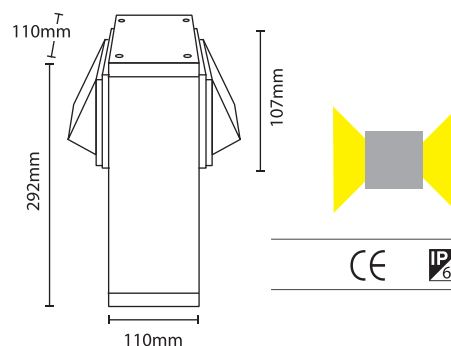

- Φωτιστικό στεγανό
- εξωτερικού χώρου
- με 2 εξόδους φωτισμού
- από προφίλ αλουμινίου βαρέως τύπου
- με 2 υάλινους προφυλακτήρες tempered
- με 2 ή 4 led ισχύος τεχνολογίας SMD
- με ενσωματωμένο led driver
- με ελαστικά στεγανοποίησης από σιλικόνη και βίδες inox
- κατάλληλο για φωτισμό κήπων, διαδρόμων, παρκινγκ, πεζόδρομων.
- Decorative waterproof fitting for outdoors use
- with 2 lighting exits
- from heavy duty die cast aluminum profile
- with tempered glasses
- with 2 or 4 power leds SMD technology
- with incorporated led driver
- with silicon gaskets and inox screws
- suitable for the external lighting of gardens, corridors, walkways, parkings.

26021		HALOGEN 230/12V 12V 2X35W GY6.53	
26022		HALOPIN 230V 2X25-40W G9	
26023		LED ΙΣΧΥΟΣ / POWER LED 2x2W 230/240V 350mA