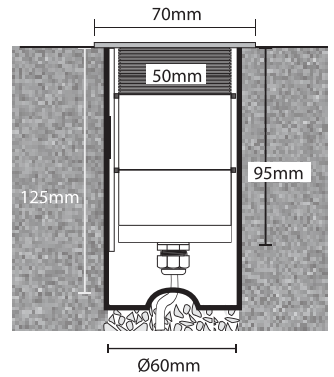

5372

Βάση εδάφους αλουμινίου στρογγυλή ύψους 125mm
Aluminum base for placement in the ground with height 125mm