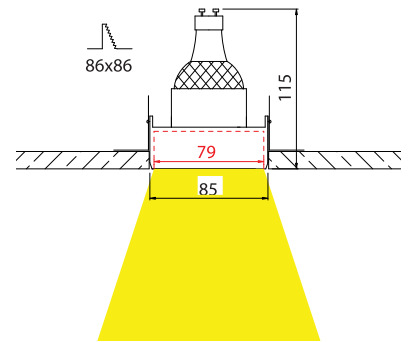

9833 DICHROIC 12V 50W GU5,3

9834 DICHROIC 230V 50W GU10

85x85mm 86x86mm 115mm