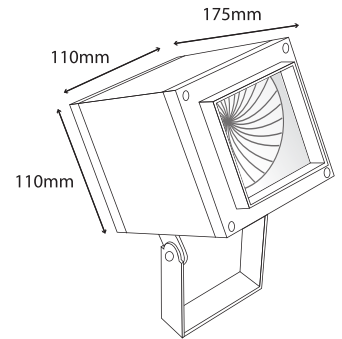

CUBIC ENERGY 12

- Διακοσμητικός προβολέας αλουμινίου
- στεγανός εξωτερικού χώρου
- με υάλινο προστακτήρα tempered πάχους 5mm διάφανο ή ματ
- με βίδες Inox, στιπιοθλίπτη PG9 από πολυαμίδη IP68
- και ελαστικά στεγανοποίησης από σιλικόνη
- κατάλληλος για φωτισμό προσώπων κτιρίων, καταστημάτων και αρχιτεκτονικών λεπτομερειών.

- Decorative projector die cast aluminum
- waterproof for outdoors use
- with tempered glass 5mm thick
- with inox screws
- polyamide cable gland PG9 IP68
- and silicon gaskets
- suitable for lighting building facades, shops and architectural details.

27047 PAR30
230V 75-100W E27 /
PAR 30 LED LAMP
230V 7-15x1W E27

27048 DICHROIC 230V/12V
DECOSTAR ALU
35W GU 5.3

GLASS (5mm) CE IP65

CUBIC ENERGY 13

- Διακοσμητικός προβολέας αλουμινίου
- στεγανός εξωτερικού χώρου
- με υάλινο προστακτήρα tempered πάχους 10mm διάφανο ή ματ
- με βίδες Inox, στιπιοθλίπτη PG9 από πολυαμίδη IP68
- και ελαστικά στεγανοποίησης από σιλικόνη
- κατάλληλος για φωτισμό προσώπων κτιρίων, καταστημάτων και αρχιτεκτονικών λεπτομερειών.

- Decorative projector die cast aluminum
- waterproof for outdoors use
- with tempered glass 10mm thick
- with inox screws
- polyamide cable gland PG9 IP68
- and silicon gaskets
- suitable for lighting building facades, shops and architectural details.

27049 PAR30
230V 75-100W E27 /
PAR 30 LED LAMP
230V 7-15x1W E27

27050 DICHROIC 230V/12V
DECOSTAR ALU
35W GU 5.3

GLASS (10mm) CE IP65