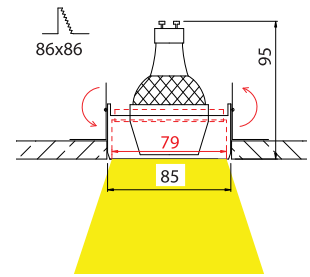

9857		DICHROIC 12V 50W GU5,3	
9858		DICHROIC 230V 50W GU10