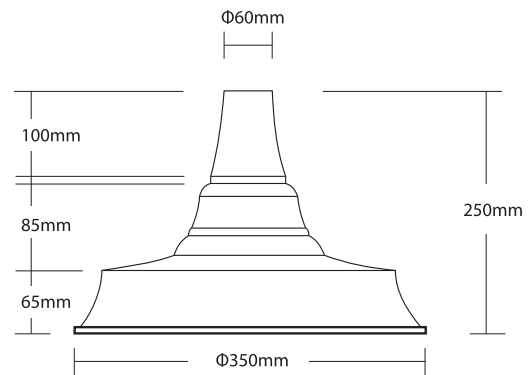

- Διακοσμητικό φωτιστικό
- εσωτερικού χώρου
- κρεμαστό
- από αλουμίνιου
- για διακοσμητικό φωτισμό καταστημάτων, οικιών.

- Decorative fitting
- for indoors use
- pendant
- from aluminum
- suitable for decorative lighting of shops, houses.

5935

HALOGEN ECO
E27 230V 40 - 75W

5935

GLOBO FLUORESCENT
LAMP 230V 28W E27