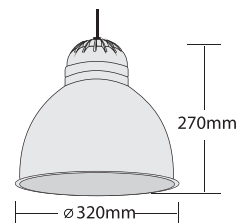

- Διακοσμητικό κρεμαστό φωτιστικό αλουμινίου τύπου καμπίνας
- Ηλεκτροστατικά βαμμένο σε χρώμα ΛΕΥΚΟ-ΜΑΥΡΟ-ΓΚΡΙ Ή σε άλλα χρώματα κατόπιν παραγγελίας
- Κρεμαστό με καλώδιο πλαστικό ή υφασμάτινο, διάφανο-λευκό-μαύρο-γκρι ή χρωματιστό
- Με βάση στρογγυλή στήριξης στην οροφή, χυτή αλουμινίου εξωτερικής διαμέτρου Φ60mm και ύψους 20mm
- Decorative ceiling pendant light
- made from aluminum
- painted with electrostatic powder in white-black-grey or other color upon request
- with suspension kit including 1 meter long cable transparent -white-black-grey or with fabric colored cable upon request
- with die cast aluminum ceiling base with external diameter ø60mm and height 20mm

5962		HALOGEN ECO E27 230V 40 - 75W		
5962		GLOBO FLUORESCENT LAMP 230V 15-28W E27		
5963		DULUX-EL 23W E27		
		CE	IP20