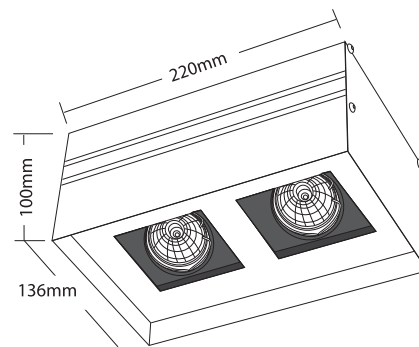

9359 DICHROIC
230/12V 2x50W GU5,3

9360 DICHROIC
230V 2x50W Gu10

220x136mm 100mm