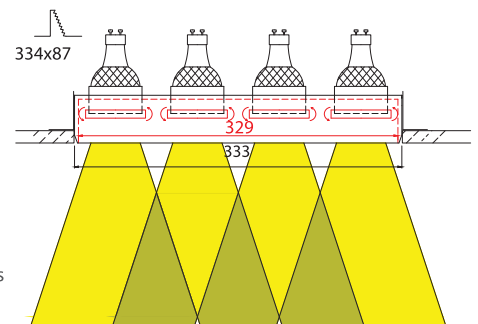

22040 DICHROIC
12V 4x50W GU5,3

22041 DICHROIC
230V 4x50W GU10

- Διακοσμητικό φωτιστικό
- Χωνευτό οροφής
- Χωρίς εξωτερικό πλαίσιο
- Εσωτερικού χώρου
- Με 4 εσωτερικά κινητά σποτ
- Για 4 λυχνίες DICHROIC
  12V 50W ή 230V 50W GU10
- Κατάλληλο για φωτισμό
  καταστημάτων, γραφείων, οικιών.

- Decorative recessed fitting trimless
- For indoors use
- With 4 internal movable spots
- Suitable for 4 DICHROIC lamps
  12V 50W or 230V 50W GU10
- For use at houses, shops, offices,
  showrooms.