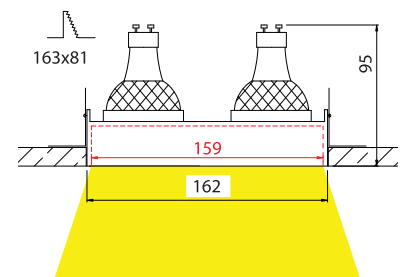

9861		DICHROIC 12V 2x50W GU5,3	
9862		DICHROIC 230V 2x50W GU10