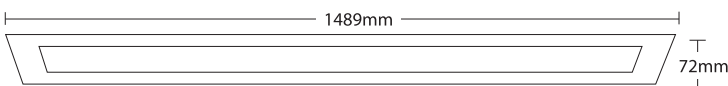

ΣΧΕΔΙΟ E4 / DRAWING E4

Κατόπιν παραγγελίας το φωτιστικό μπορεί να παραχθεί και σε μεγαλύτερα μήκη
Upon request the above lighting fitting can be produced in longer lengths