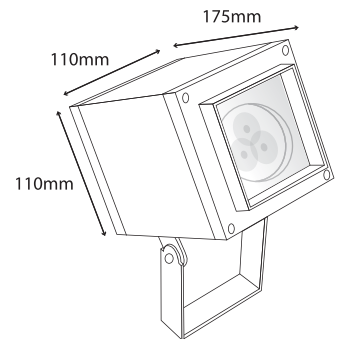

- Προβολέας χυτός αλουμινίου
- στεγανός εξωτερικού χώρου
- με υάλινο προστατευτικό tempered πάχους 5mm διάφανο ή ματ
- με βίδες Inox
- με ενσωματωμένο led module ισχύος τεχνολογίας smd 3X3W 700 mA
- με φακό 15°-25°-40°-60° σε χρώμα Warm White - Neutral White- Cool White
- με ενσωματωμένο led driver
- και ελαστικά στεγανοποίησης από σιλικόνη
- κατάλληλος για φωτισμό προσώψεων κτιρίων, καταστημάτων και αρχιτεκτονικών λεπτομερειών.

- Decorative projector die cast aluminum
- waterproof for outdoors use
- with tempered glass 5mm thick
- with inox screws
- with power led module of smd technology 3X3W 700 mA
- with lens 15°-25°-40°-60° in Warm White-Neutral White-Cool White
- with incorporated led driver
- and silicon gaskets
- suitable for lighting building facades, shops and architectural details.

27097	LED ΙΣΧΥΟΣ / POWER LED 3x3W 230/12V 700mA	
27098	LED ΙΣΧΥΟΣ / POWER LED 3x3W RGB	
27099	DICHROIC 230V/12V DECOSTAR ALU 35W GU 5.3	

GLASS (5mm)