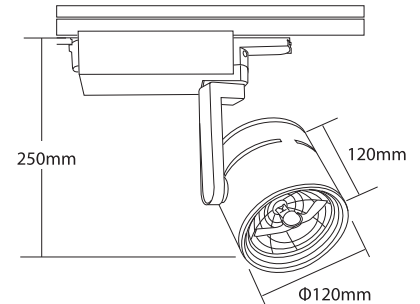

9494 HALLOSPOT R111 230V/12V 50W G53

9495 HALLOSPOT R111 230V/12V 100W G53

CE