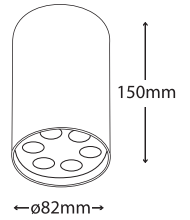

CEILING TUBE POWER LED 1

- Φωτιστικό εσωτερικού χώρου
- εξωτερικό οροφής
- από προφίλ αλουμινίου
- με ενσωματωμένα 6 led ισχύος τεχνολογίας smd
- με φακό 1W 350mA ή 2W 500mA 15°-25°-40°-60°
- σε χρώμα warm white-cool white-blue
- με ενσωματωμένο led driver

- External fitting
- for indoors use
- for placement on the ceiling
- made from aluminum profile
- with 6 power led smd technology with lens 1W 350mA or 2W 500mA 15°-25°-40°-60°
- in warm white-cool white-blue color
- and incorporated led driver

25045 LED ΙΣΧΥΟΣ ΜΕ ΦΑΚΟ / POWER LED WITH LENS
6X1W 230/240W 350mA 660 Lumen
ΖΕΣΤΟ ΛΕΥΚΟ / WARM WHITE

25046 LED ΙΣΧΥΟΣ ΜΕ ΦΑΚΟ / POWER LED WITH LENS
6X1W 230/240W 350mA 660 Lumen
ΚΡΥΟ ΛΕΥΚΟ / COOL WHITE

25047 LED ΙΣΧΥΟΣ ΜΕ ΦΑΚΟ / POWER LED WITH LENS
6X2W 230/240W 500mA 990 Lumen
ΖΕΣΤΟ ΛΕΥΚΟ / WARM WHITE

25048 LED ΙΣΧΥΟΣ ΜΕ ΦΑΚΟ / POWER LED WITH LENS
6X2W 230/240W 500mA 990 Lumen
ΚΡΥΟ ΛΕΥΚΟ / COOL WHITE

CEILING TUBE POWER LED 2

- Φωτιστικό εσωτερικού χώρου
- εξωτερικό οροφής
- από προφίλ αλουμινίου
- με ενσωματωμένα 6 led ισχύος τεχνολογίας smd
- με φακό 1W 350mA ή 2W 500mA 15°-25°-40°-60°
- σε χρώμα warm white-cool white-blue
- με ενσωματωμένο led driver

- External fitting
- for indoors use
- for placement on the ceiling
- made from aluminum profile
- with 6 power led smd technology with lens 1W 350mA or 2W 500mA 15°-25°-40°-60°
- in warm white-cool white-blue color
- and incorporated led driver

25049 LED ΙΣΧΥΟΣ ΜΕ ΦΑΚΟ / POWER LED WITH LENS
6X1W 230/240W 350mA 660 Lumen
ΖΕΣΤΟ ΛΕΥΚΟ / WARM WHITE

25050 LED ΙΣΧΥΟΣ ΜΕ ΦΑΚΟ / POWER LED WITH LENS
6X1W 230/240W 350mA
ΚΡΥΟ ΛΕΥΚΟ / COOL WHITE

25051 LED ΙΣΧΥΟΣ ΜΕ ΦΑΚΟ / POWER LED WITH LENS
6X2W 230/240W 500mA 990 Lumen
ΖΕΣΤΟ ΛΕΥΚΟ / WARM WHITE

25052 LED ΙΣΧΥΟΣ ΜΕ ΦΑΚΟ / POWER LED WITH LENS
6X2W 230/240W 500mA 990 Lumen
ΚΡΥΟ ΛΕΥΚΟ / COOL WHITE

CEILING CUBE POWER LED 1