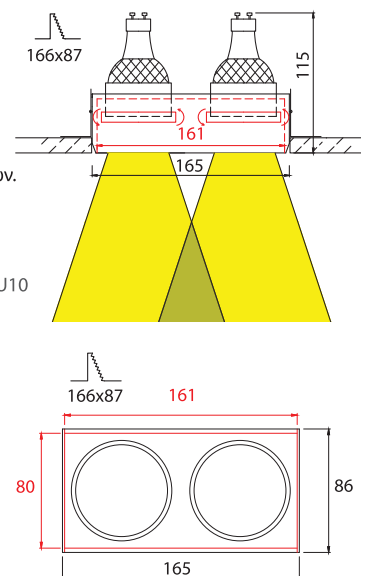

- Διακοσμητικό φωτιστικό
- Χωνευτό οροφής
- Χωρίς εξωτερικό πλαίσιο
- Εσωτερικού χώρου
- Με 2 εσωτερικά κινητά σποτ
- Για 2 λυχνίες DICHROIC 12V 50W ή 230V 50W GU10
- Κατάλληλο για φωτισμό καταστημάτων, γραφείων, οικιών.
- Decorative recessed fitting trimless
- For indoors use
- With 2 internal movable spots
- Suitable for 2 DICHROIC lamps 12V 50W or 230V 50W GU10
- For use at houses, shops, offices, showrooms.