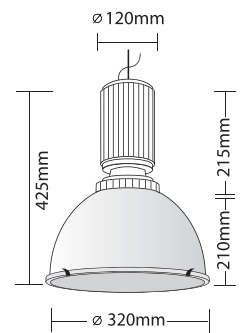

- Διακοσμητικό κρέμαστό φωτιστικό τύπου καμπάνας
- με βάση οροφής χυτή αλουμινίου
- κιτ ανάρτησης αποτελούμενο από συρματόσχοινο και καλώδιο παροχής ρεύματος
- με ενσωματωμένο σετ έναυσης λυχνιών
- με σατινέ πρισματικό ακρυλικό ανακλαστήρα υψηλής απόδοσης φωτισμού
- και πολυκαρμπονικό προστατευτικό κάλυμμα.
- Decorative ceiling pendant light with suspension kit including rope and power supply cable
- with die cast aluminum base
- with incorporated gear box for the lamps
- with satin prismatic acrylic reflector of high lighting efficiency
- and polycarbonate protective cover

- 5997 HQI-T 230V 35W G12
- 5998 HQI-T 230V 70W G12
- 5999 HCl-E 230V 35W E27
- 7162 HCl-E 230V 70W E27
- 7163 DULUX-DE 2X26W G24-q3
- 7164 DULUX-T/E 32W GX24-q3
- 7165 DULUX-T/E 42W GX24-q4
- 7166 DELUX-T/E 57W GX24-q5