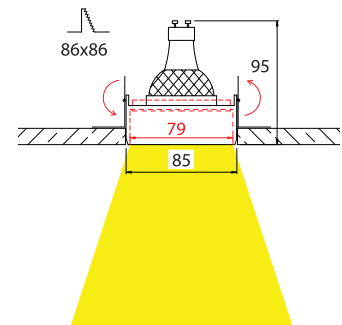

## FRAMELESS SQUARE MOVE 1

- ▶ Διακοσμητικό σποτ
- ▶ Χωνευτό οροφής χωρίς εξωτερικό πλαίσιο
- ▶ Εσωτερικού χώρου
- ▶ Κινητό
- ▶ Αλουμινίου
- ▶ Κατάλληλο για φωτισμό καταστημάτων, γραφείων, οικιών.
- ▶ Decorative recessed spotlight trimless
- ▶ For indoors use
- ▶ Movable
- ▶ Made from aluminum
- ▶ For use at shops, house, offices.