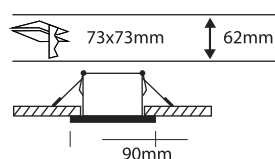

ΧΩΝΕΥΤΟ ΕΠΙΤΟΙΧΟ
WALL RECESSED

ΧΩΝΕΥΤΟ ΟΡΟΦΗΣ
CEILING RECESSED