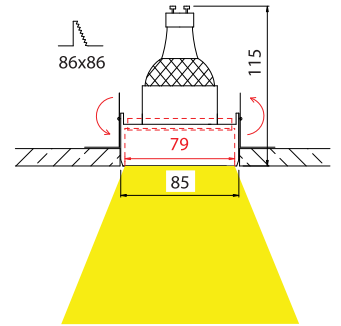

## FRAMELESS SQUARE MOVE DEEP 1

- ▶ Διακοσμητικό σποτ
- ▶ Χωνευτό οροφής χωρίς εξωτερικό πλαίσιο
- ▶ Εσωτερικού χώρου
- ▶ Κινητό
- ▶ Αλουμινίου
- ▶ Κατάλληλο για φωτισμό καταστημάτων, γραφείων, οικιών.
- ▶ Decorative recessed spot trimless
- ▶ For indoors use
- ▶ Movable
- ▶ Made from aluminum
- ▶ For use at house, shops, offices, showrooms