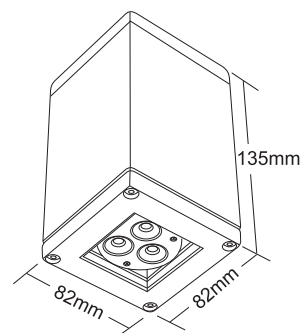

8174		LED LAMP 230V 10W GU10			
8174		DICHROIC 230V 35-50W Gu10			
8175		COMPACT REFLECTOR 230V 7-9W GU10