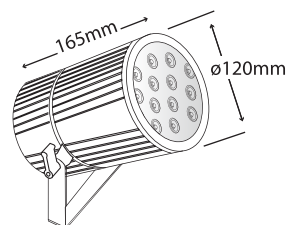

- Διακοσμητικός προβολέας στεγανός εξωτερικού χώρου
- χυτός αλουμινίου
- με υάλινο προφυλακτήρα tempered πάχους 10mm διάφανο
- με 12 led ισχύος τεχνολογίας SMD με φακό 1W 350mA
- σε χρώμα λευκό ζεστό, λευκό κρύο, μπλε σε 15°-25°-40°-60°
- με ενσωματωμένο led driver 230/240V
- με βίδες inox
- στυπιοθλιπτή PG9 από πολυαμίδη IP68 και ελαστικά στεγανοποίησης από σιλικόνη
- κατάλληλος για φωτισμό αρχιτεκτονικών λεπτομερειών όπως αγαλμάτων, κολόνων, παραθύρων.
- Decorative waterproof projector for outdoors use
- from die cast aluminum
- with tempered glass 10mm thick transparent
- with 12 power leds with lens 1W 350mA
- in cool white or warm white colors of 15°-25°-40°-60°
- with incorporated led driver 230/240V
- with inox screws
- polyamide cable gland PG9 IP68 and silicon gaskets
- suitable for decorative lighting of architectural details such statues, columns, windows.