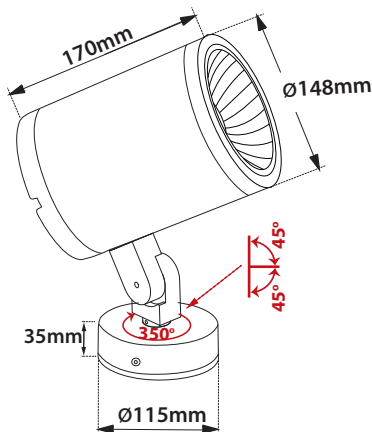

## Tube 148 AC Wall 3

- Προβολέας led στεγανός
  - αλουμινίου βαρέως τύπου
  - κατάλληλος για επίτοιχη τοποθέτηση
  - ηλεκτροστατικά βαμμένος με πολυεστερική πούδρα
  - κατάλληλη για εξωτερικούς χώρους
  - με υάλινο προφυλακτήρα tempered διάφανο πάχους 6mm
  - ή κατόπιν παραγγελίας ματ/οπάλ
  - κινητός οριζοντίως και καθέτως
  - μέσω κλείδωσης αλουμινίου βαρέως τύπου
  - με ενσωματωμένο 1 AC (mains voltage) cob led
  - τάση τροφοδοσίας 220-240volt
  - τοποθετημένο σε ψήκτρα υψηλής απόδοσης
  - για την καλύτερη διαχείριση της θερμότητας του led
  - on/off
  - κατόπιν παραγγελίας dimmable phase cut/trailing edge
  - CRI>80 | 3 SDCM
  - σε θερμοκρασία χρώματος 3000-4000 Kelvin
  - κατόπιν παραγγελίας και σε 2700-3500-5000 Kelvin
  - κατόπιν παραγγελίας με CRI90
  - με ανακλαστήρα υψηλής απόδοσης
  - με δέσμη 40°
  - με ελαστικά στεγανοποίησης από σιλικόνη
  - με βίδες inox
- Waterproof led projector
  - for outdoors use
  - suitable for placement onto the wall
  - from heavy duty die cast aluminum
  - polyester powder coated
  - suitable for resistance in external areas
  - with protective tempered stepped glass
  - transparent 6mm thick
  - adjustable vertically and horizontally
  - with heavy duty aluminum joint
  - with incorporated 1 AC (mains voltage) cob led source
  - adjusted on a high performance heatsink
  - for best thermal management of led source
  - input voltage 220-240volt
  - on/off
  - or upon request dimmable phase cut/trailing edge
  - CRI>80 | 3 SDCM as standard
  - in 3000-4000 Kelvin
  - upon request in 2700-3500-5000Kelvin
  - upon request with CRI90
  - with high performance reflector
  - available with 40° beam
  - with silicon gaskets and inox screws

### INDICATIVE COB LED TABLE\* CRI>80

36422  15.0W | 220-240v | 3000-4000 KELVIN | 1135-1200 LUMEN  

36423  20.0W | 220-240v | 3000-4000 KELVIN | 1510-1595 LUMEN  

GLASS (6mm)

CE 