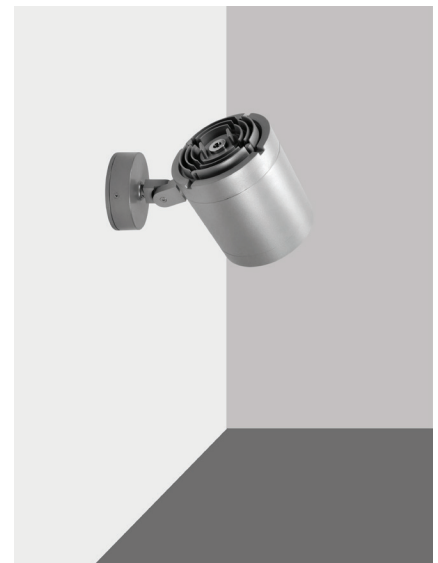

## Tube 148 AC Wall 3

- Προβολέας led στεγανός
  - αλουμινίου βαρέως τύπου
  - κατάλληλος για επίτοιχη τοποθέτηση
  - ηλεκτροστατικά βαμμένος με πολυεστερική πούδρα
  - κατάλληλη για εξωτερικούς χώρους
  - με υάλινο προφυλακτήρα tempered διάφανο πάχους 6mm
  - ή κατόπιν παραγγελίας ματ/οπάλ
  - κινητός οριζοντίως και καθέτως
  - μέσω κλείδωσης αλουμινίου βαρέως τύπου
  - με ενσωματωμένο 1 AC (mains voltage) cob led
  - τάση τροφοδοσίας 220-240volt
  - τοποθετημένο σε ψήκτρα υψηλής απόδοσης
  - για την καλύτερη διαχείριση της θερμότητας του led
  - on/off
  - κατόπιν παραγγελίας dimmable phase cut/trailing edge
  - CRI>80 | 3 SDCM
  - σε θερμοκρασία χρώματος 3000-4000 Kelvin
  - κατόπιν παραγγελίας και σε 2700-3500-5000 Kelvin
  - κατόπιν παραγγελίας με CRI90
  - με ανακλαστήρα υψηλής απόδοσης
  - με δέσμη 40°
  - με ελαστικά στεγανοποίησης από σιλικόνη
  - με βίδες inox
- Waterproof led projector
  - for outdoors use
  - suitable for placement onto the wall
  - from heavy duty die cast aluminum
  - polyester powder coated
  - suitable for resistance in external areas
  - with protective tempered stepped glass
  - transparent 6mm thick
  - adjustable vertically and horizontally
  - with heavy duty aluminum joint
  - with incorporated 1 AC (mains voltage) cob led source
  - adjusted on a high performance heatsink
  - for best thermal management of led source
  - input voltage 220-240volt
  - on/off
  - or upon request dimmable phase cut/trailing edge
  - CRI>80 | 3 SDCM as standard
  - in 3000-4000 Kelvin
  - upon request in 2700-3500-5000Kelvin
  - upon request with CRI90
  - with high performance reflector
  - available with 40° beam
  - with silicon gaskets and inox screws

### INDICATIVE COB LED TABLE\* CRI>80

36422  15.0W | 220-240v | 3000-4000 KELVIN | 1135-1200 LUMEN  

36423  20.0W | 220-240v | 3000-4000 KELVIN | 1510-1595 LUMEN  

GLASS (6mm)

CE 