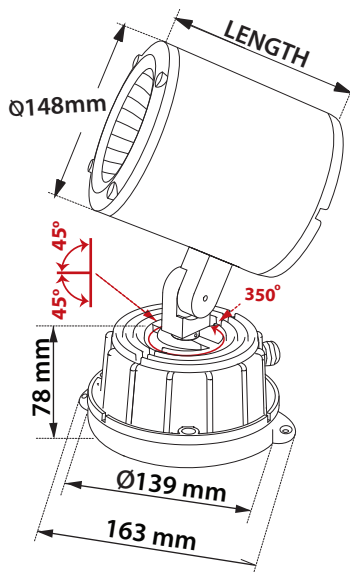

01 02 05 18 30

Βαμμένα με Πολυεστερική Ηλεκτροστατική Βαφή
Painted with Polyester Electrostatic Powder

i *Η τεχνολογία των LED είναι σε διαρκή εξέλιξη οπότε πριν παραγγείλετε, παρακαλούμε επιβεβαιώστε ποιο LED είναι διαθέσιμο
LED technology changes constantly forward, so before selecting / ordering the most suitable product for you,
ask for a confirmation that this is the most updated product to our list.

■ warm 2700 Kelvin ■ warm white 3000 Kelvin ■ neutral white 4000 Kelvin