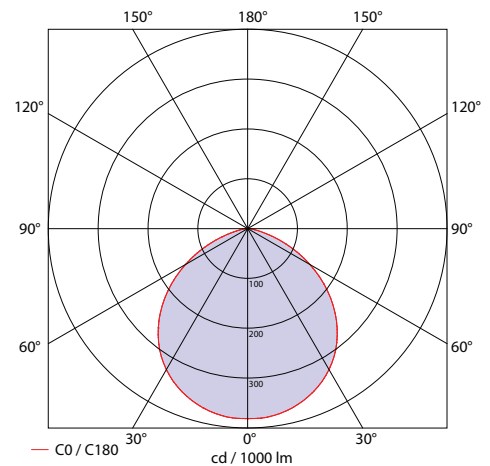

VISION SQUARE SMD OPAL

- Χωνευτό φωτιστικό led ψευδοροφής
 - εσωτερικού χώρου
 - κατασκευασμένο από αλουμίνιο
 - με μπροστινό κάλυμμα ματ/οπάλ
 - κατάλληλο για darklight αντιθαμβωτικό φωτισμό
 - με ενσωματωμένα mid power led smd
 - τοποθετημένα βαθιά στο εσωτερικό του φωτιστικού
 - για μείωση της θάμβωσης
 - CRI>80
 - σε 4000 Kelvin
 - κατόπιν παραγγελίας σε 3000 Kelvin
 - με δέσμη φωτισμού 107°
 - λειτουργεί με συνοδευτικό led driver on/off
 - ή κατόπιν παραγγελίας dimmable phase cut/Dali/1-10v
-
- Recessed led downlight
 - for indoors use
 - from aluminum body
 - with front protective mat/opal cover
 - with incorporated mid power led smd
 - positioned deep inside the luminaire for reduce of glare
 - suitable for darklight effect
 - CRI>80
 - in 4000 Kelvin
 - upon request in 3000 kelvin
 - with 107° angle beam
 - works with remote led driver, on/off as standard
 - upon request dimmable phase cut/Dali/1-10v

CRI>80 | Led source power & Luminous Flux

| | | | | |
|-------|--|----------------------------------|--|--|
| 40064 | | 12.0W 4000 KELVIN 1254 LUMEN | | |
| 40065 | | 14.0W 4000 KELVIN 1450 LUMEN | | |
| 40066 | | 15.5W 4000 KELVIN 1585 LUMEN | | |
| 40067 | | 17.5W 4000 KELVIN 1765 LUMEN | | |
| 40068 | | 21.0W 4000 KELVIN 2040 LUMEN | | |
| 40069 | | 24.8W 4000 KELVIN 2315 LUMEN | | |

170x170mm 160x160mm 65mm

IP44

Το παραπάνω φωτιστικό προσφέρεται κατόπιν παραγγελίας με μπροστινή προστασία IP44

The above luminaire is available upon request with IP44 front protection