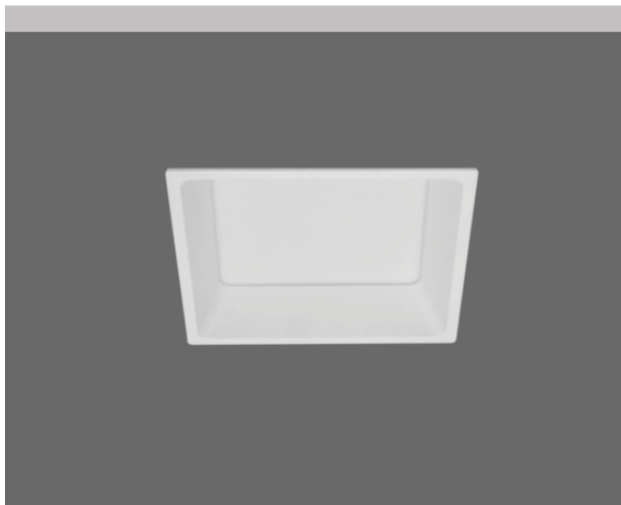

VISION SQUARE SMD OPAL

- Χωνευτό φωτιστικό led ψευδοροφής
 - εσωτερικού χώρου
 - κατασκευασμένο από αλουμίνιο
 - με μπροστινό κάλυμμα ματ/οπάλ
 - κατάλληλο για darklight αντιθαμβωτικό φωτισμό
 - με ενσωματωμένα mid power led smd
 - τοποθετημένα βαθιά στο εσωτερικό του φωτιστικού
 - για μείωση της θάμβωσης
 - CRI>80
 - σε 4000 Kelvin
 - κατόπιν παραγγελίας σε 3000 Kelvin
 - με δέσμη φωτισμού 107°
 - λειτουργεί με συνοδευτικό led driver on/off
 - ή κατόπιν παραγγελίας dimmable phase cut/Dali/1-10v
-
- Recessed led downlight
 - for indoors use
 - from aluminum body
 - with front protective mat/opal cover
 - with incorporated mid power led smd
 - positioned deep inside the luminaire for reduce of glare
 - suitable for darklight effect
 - CRI>80
 - in 4000 Kelvin
 - upon request in 3000 kelvin
 - with 107° angle beam
 - works with remote led driver, on/off as standard
 - upon request dimmable phase cut/Dali/1-10v

170x170mm 160x160mm 65mm

IP44

Το παραπάνω φωτιστικό προσφέρεται κατόπιν παραγγελίας με μπροστινή προστασία IP44

The above luminaire is available upon request with IP44 front protection