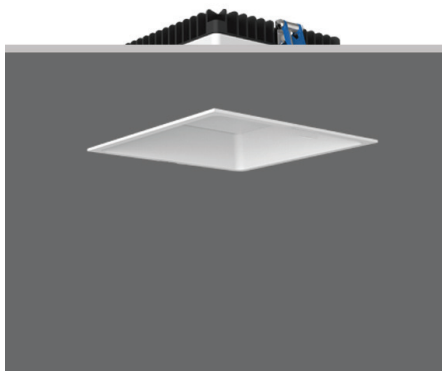

VISION SQUARE SMD OPAL

- Χωνευτό φωτιστικό led ψευδοροφής
 - εσωτερικού χώρου
 - κατασκευασμένο από αλουμίνιο
 - με μπροστινό κάλυμμα ματ/οπάλ
 - κατάλληλο για darklight αντιθαμβωτικό φωτισμό
 - με ενσωματωμένα mid power led smd
 - τοποθετημένα βαθιά στο εσωτερικό του φωτιστικού
 - για μείωση της θάμβωσης
 - CRI>80
 - σε 4000 Kelvin
 - κατόπιν παραγγελίας σε 3000 Kelvin
 - με δέσμη φωτισμού 107°
 - λειτουργεί με συνοδευτικό led driver on/off
 - ή κατόπιν παραγγελίας dimmable phase cut/Dali/1-10v
-
- Recessed led downlight
 - for indoors use
 - from aluminum body
 - with front protective mat/opal cover
 - with incorporated mid power led smd
 - positioned deep inside the luminaire for reduce of glare
 - suitable for darklight effect
 - CRI>80
 - in 4000 Kelvin
 - upon request in 3000 kelvin
 - with 107° angle beam
 - works with remote led driver, on/off as standard
 - upon request dimmable phase cut/Dali/1-10v

170x170mm 160x160mm 65mm

IP44

Το παραπάνω φωτιστικό προσφέρεται κατόπιν παραγγελίας με μπροστινή προστασία IP44

The above luminaire is available upon request with IP44 front protection