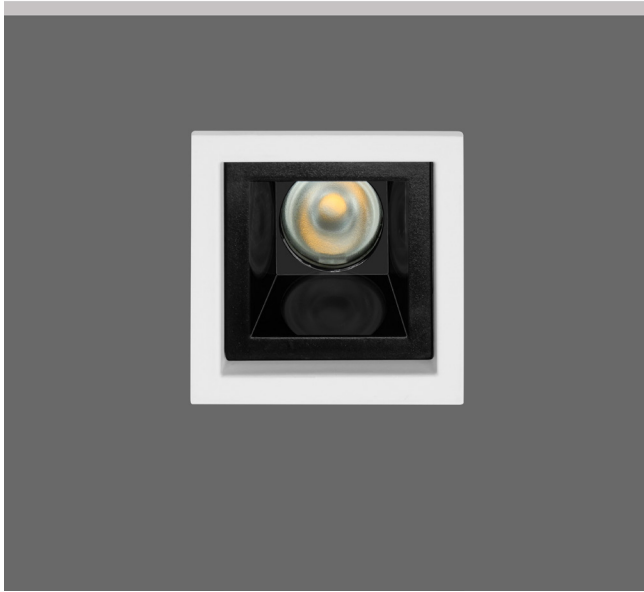

Gemini SQ 52

- Σποτ χωνευτό οροφής
 - εσωτερικού χώρου
 - χυτοπρεσσαριστό αλουμινίου
 - σταθερό
 - με μικρό άνοιγμα σε μαύρο χρώμα
 - ή σε άλλα χρώμα κατόπιν παραγγελίας
 - με ενσωματωμένο 1 Led ισχύος
 - τοποθετημένο βαθιά για μείωση της θάμβωσης
 - κατάλληλο για darklight φωτισμό
 - ενσωματωμένο σε ψήκτρα υψηλής απόδοσης
 - για την καλύτερη διαχείριση θερμότητας του led
 - CRI>80 | 3 SDCM
 - κατόπιν παραγγελίας με CRI>90 & CRI 98+
 - κατόπιν παραγγελίας με 2 SDCM
 - σε θερμοκρασία χρώματος 2700-3000-4000 Kelvin
 - κατόπιν παραγγελίας και σε 3500-5000-6500 Kelvin
 - με φακό υψηλής απόδοσης
 - με δέσμη 15°-25°-40°-60°
 - λειτουργεί με συνοδευτικό led driver, On/off
 - ή κατόπιν παραγγελίας dimmable
 - phase cut / Dali / 1-10volt
- Recessed ceiling led spotlight
 - for indoors use
 - with small external trim
 - from die cast aluminum
 - fixed
 - with small aperture in black color
 - or in other finishes upon request
 - with incorporated 1 Led source
 - positioned deep inside the luminaire
 - for reduce of glare
 - suitable for darklight effect
 - adjusted on a high performance heatsink
 - for best thermal management of led source
 - CRI>80 | 3 SDCM as standard
 - upon request available with CRI>90 & CRI 98+
 - upon request available with 2 SDCM
 - in 2700-3000-4000 Kelvin
 - upon request in 3500-5000-6500 Kelvin
 - with high performance lens
 - available with 15°-25°-40°-60° beam angle
 - works with remote led driver
 - on/off, upon request dimmable phase cut / Dali / 1-10volt

CRI>80 | Led source power & Luminaire Flux

Final lumen output depends on the selection of the angle beam

40098  3.2W | 2700-3000-4000 KELVIN | 230-250-265 LUMEN  40099  4.5W | 2700-3000-4000 KELVIN | 335-355-380 LUMEN  
 52x52mm  48x48mm  70mm  