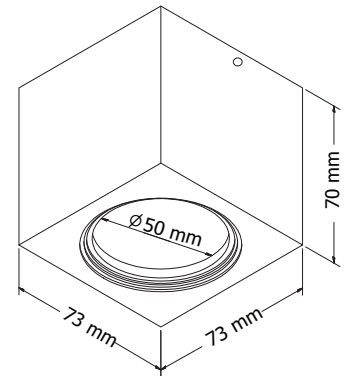

Spoty 1 SQ COB LED

- Σποτ led εσωτερικού χώρου
- κατάλληλος για τοποθέτηση σε οροφή
- χυτό αλουμινίου
- ηλεκτροστατικά βαμμένο
- με ενσωματωμένο 1 AC (main voltage 220-240v) cob led
- τοποθετημένο σε ψήκτρα υψηλής απόδοσης
- για την καλύτερη διαχείριση θερμότητας του led
- CRI>80 | 3 SDCM
- κατόπιν παραγγελίας με CRI>90
- σε θερμοκρασία χρώματος 3000-4000 Kelvin
- κατόπιν παραγγελίας και σε 2700-3500-5000 Kelvin
- με ανακλαστήρα υψηλής απόδοσης
- με δέσμη 20°-30°-40°
- on/off
- ή κατόπιν παραγγελίας dimmable phase cut / trailing edge

- Ceiling mounted led spotlight
- for indoors use
- from die cast aluminum
- powder coated
- with incorporated 1AC (mains voltage 220-240v) cob led
- adjusted on a high performance heatsink
- for best thermal management of led source
- CRI>80 | 3 SDCM
- upon request available with CRI>90
- in 3000-4000 Kelvin
- upon request in 2700-3500-5000 Kelvin
- with high performance reflector
- available with 20°-30°-40° beam angle
- on/off as standard
- upon request dimmable phase cut/trailing edge

CRI>80 | Led source power & Luminous Flux

25834		4.0W 220-240v 3000 - 4000 KELVIN 280-295 LUMEN			
25835		6.0W 220-240v 3000 - 4000 KELVIN 390-415 LUMEN			

73x73mm

70 mm

CE IP20

01 02 05 18

Βαμμένα με Πολυεστερική Ηλεκτροστατική Βαφή
Painted with Polyester Electrostatic Powder