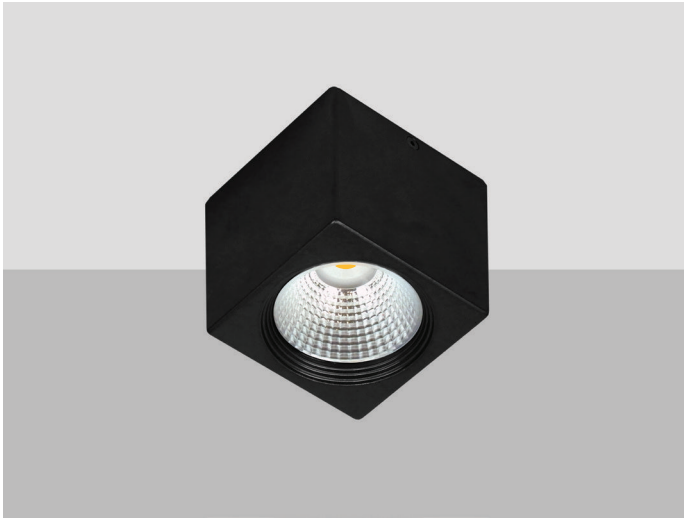

Spoty 1 SQ COB LED

- Σποτ led εσωτερικού χώρου
- κατάλληλος για τοποθέτηση σε οροφή
- χυτό αλουμινίου
- ηλεκτροστατικά βαμμένο
- με ενσωματωμένο 1 AC (main voltage 220-240v) cob led
- τοποθετημένο σε ψήκτρα υψηλής απόδοσης
- για την καλύτερη διαχείριση θερμότητας του led
- CRI>80 | 3 SDCM
- κατόπιν παραγγελίας με CRI>90
- σε θερμοκρασία χρώματος 3000-4000 Kelvin
- κατόπιν παραγγελίας και σε 2700-3500-5000 Kelvin
- με ανακλαστήρα υψηλής απόδοσης
- με δέσμη 20°-30°-40°
- on/off
- ή κατόπιν παραγγελίας dimmable phase cut / trailing edge

- Ceiling mounted led spotlight
- for indoors use
- from die cast aluminum
- powder coated
- with incorporated 1AC (mains voltage 220-240v) cob led
- adjusted on a high performance heatsink
- for best thermal management of led source
- CRI>80 | 3 SDCM
- upon request available with CRI>90
- in 3000-4000 Kelvin
- upon request in 2700-3500-5000 Kelvin
- with high performance reflector
- available with 20°-30°-40° beam angle
- on/off as standard
- upon request dimmable phase cut/trailing edge

CRI>80 | Led source power & Luminous Flux

25834		4.0W 220-240v 3000 - 4000 KELVIN 280-295 LUMEN			
25835		6.0W 220-240v 3000 - 4000 KELVIN 390-415 LUMEN			

73x73mm

70 mm

CE IP20

01 02 05 18

Βαμμένα με Πολυεστερική Ηλεκτροστατική Βαφή
Painted with Polyester Electrostatic Powder