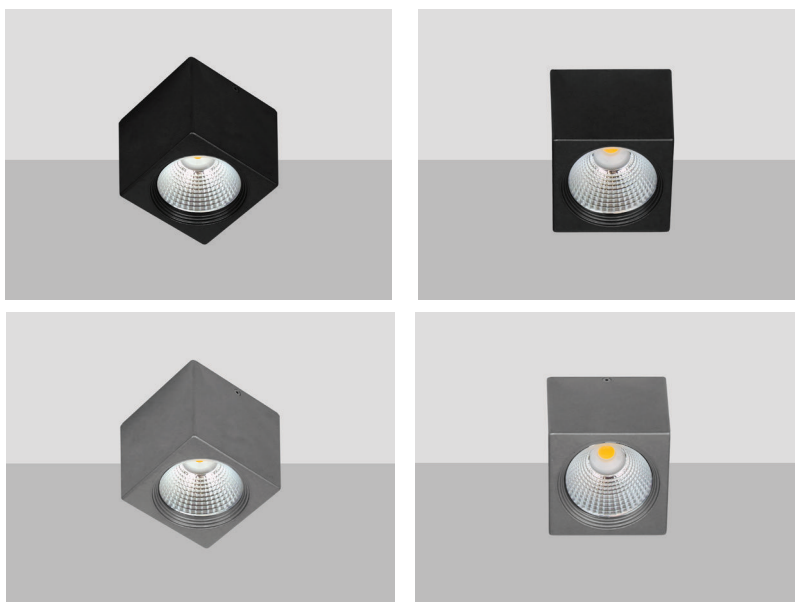

Spoty 1 SQ COB LED

- Σποτ led εσωτερικού χώρου
- κατάλληλος για τοποθέτηση σε οροφή
- χυτό αλουμινίου
- ηλεκτροστατικά βαμμένο
- με ενσωματωμένο 1 AC (main voltage 220-240v) cob led
- τοποθετημένο σε ψήκτρα υψηλής απόδοσης
- για την καλύτερη διαχείριση θερμότητας του led
- CRI>80 | 3 SDCM
- κατόπιν παραγγελίας με CRI>90
- σε θερμοκρασία χρώματος 3000-4000 Kelvin
- κατόπιν παραγγελίας και σε 2700-3500-5000 Kelvin
- με ανακλαστήρα υψηλής απόδοσης
- με δέσμη 20°-30°-40°
- on/off
- ή κατόπιν παραγγελίας dimmable phase cut / trailing edge

- Ceiling mounted led spotlight
- for indoors use
- from die cast aluminum
- powder coated
- with incorporated 1AC (mains voltage 220-240v) cob led
- adjusted on a high performance heatsink
- for best thermal management of led source
- CRI>80 | 3 SDCM
- upon request available with CRI>90
- in 3000-4000 Kelvin
- upon request in 2700-3500-5000 Kelvin
- with high performance reflector
- available with 20°-30°-40° beam angle
- on/off as standard
- upon request dimmable phase cut/trailing edge

CRI>80 | Led source power & Luminous Flux

25834		4.0W 220-240v 3000 - 4000 KELVIN 280-295 LUMEN			
25835		6.0W 220-240v 3000 - 4000 KELVIN 390-415 LUMEN			

73x73mm

70 mm

CE IP20

01 02 05 18

Βαμμένα με Πολυεστερική Ηλεκτροστατική Βαφή
Painted with Polyester Electrostatic Powder